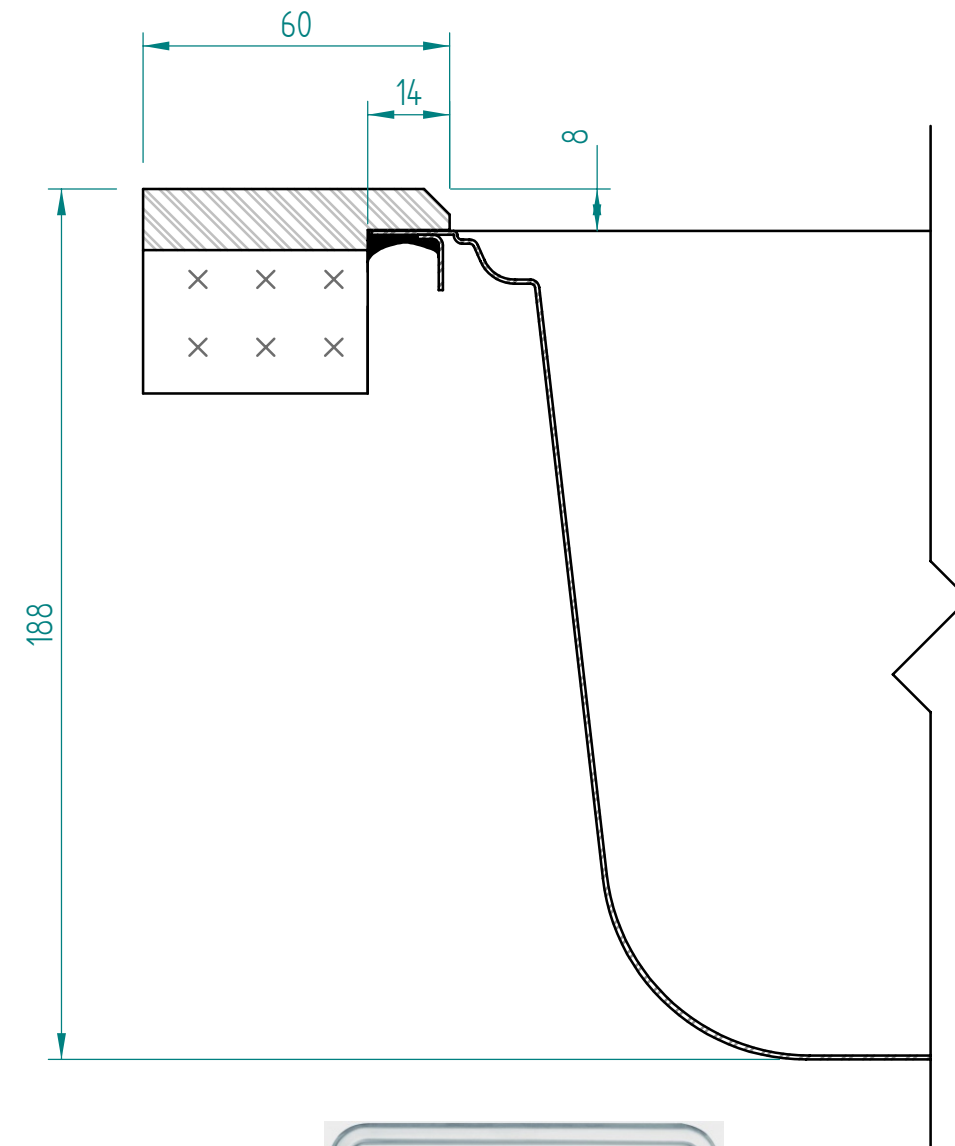

— visible edge

A - A

Kreslil:		Soubor:	Nahrazuje výkres:	
	Výrobek:			
	1BOWL 49x49		Měřítko:	Datum:
Název:			Číslo výkresu:	
laminate				

 visible edge

A - A

Kreslil:		Soubor:	Nahrazuje výkres:
	Výrobek:	1BOWL 49x49	
	Název:	solid wood	
	Měřítko:	Datum:	
	Číslo výkresu:		

 visible edge

A - A

Kreslil:		Soubor:	Nahrazuje výkres:
	Výrobek:		
	Název:	1BOWL 49x49	Měřítko: Datum:
		compact laminate	Číslo výkresu:

— visible edge

A - A

Kreslil:		Soubor:	Nahrazuje výkres:	
	Výrobek:	1BOWL 49x49		Měřítko:
	Název:	acrylat		Datum:
			Číslo výkresu:	

 visible edge

Kreslil:		Soubor:	Nahrazuje výkres:	
	Výrobek:	1BOWL 49x49		Měřítko:
	Název:	quartz		Datum:
			Číslo výkresu:	