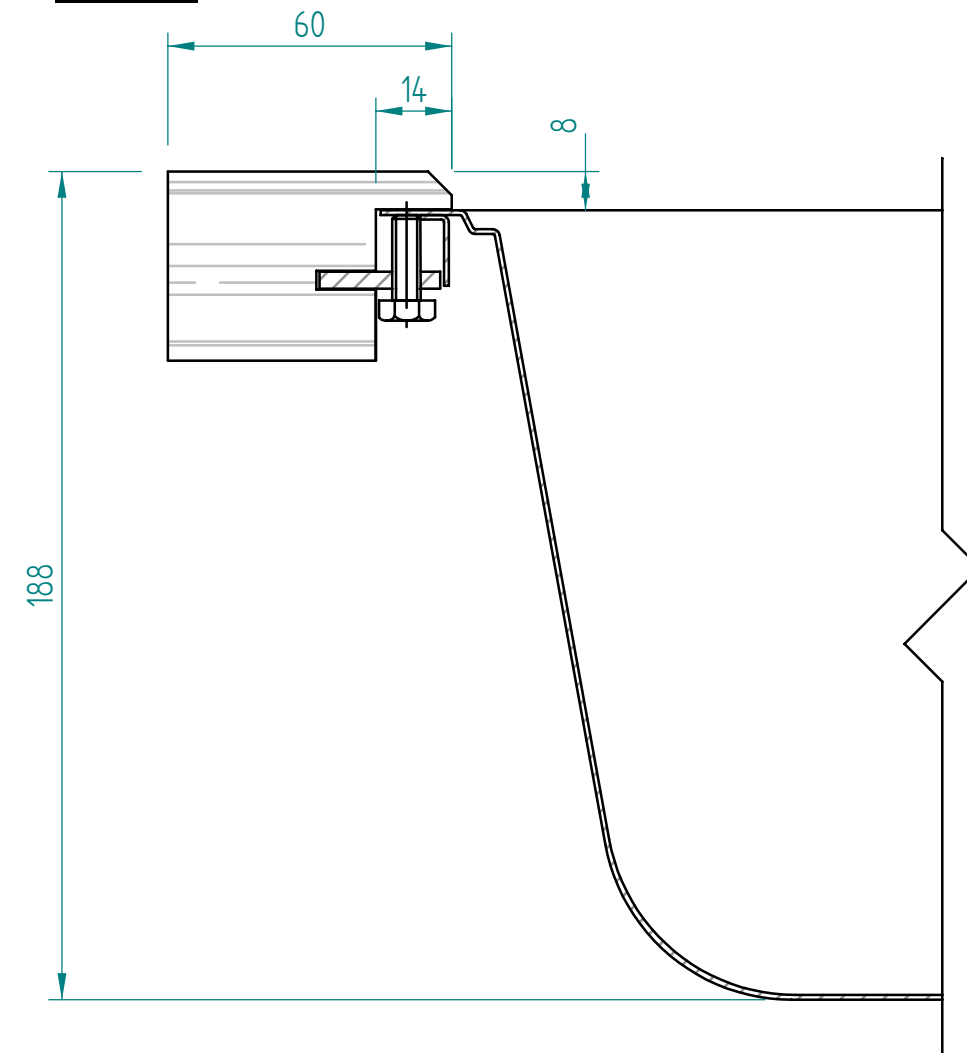

— visible edge

A - A

Kreslil:		Soubor:	Nahrazuje výkres:	
	Výrobek:			
	1BOWL 49x49		Měřítko:	Datum:
Název:			Číslo výkresu:	
laminate				

 visible edge

A - A

Kreslil:		Soubor:	Nahrazuje výkres:
	Výrobek:	1BOWL 49x49	
	Název:	solid wood	
	Měřítko:	Datum:	
	Číslo výkresu:		

 visible edge

A - A

Kreslil:		Soubor:	Nahrazuje výkres:
	Výrobek:		
	Název:	1BOWL 49x49	Měřítko: Datum:
		compact laminate	Číslo výkresu:

— visible edge

A - A

Kreslil:		Soubor:	Nahrazuje výkres:	
	Výrobek:	1BOWL 49x49		Měřítko:
	Název:	acrylat		Datum:
			Číslo výkresu:	

 visible edge

Kreslil:		Soubor:	Nahrazuje výkres:	
	Výrobek:	1BOWL 49x49		Měřítko:
	Název:	quartz		Datum:
			Číslo výkresu:	