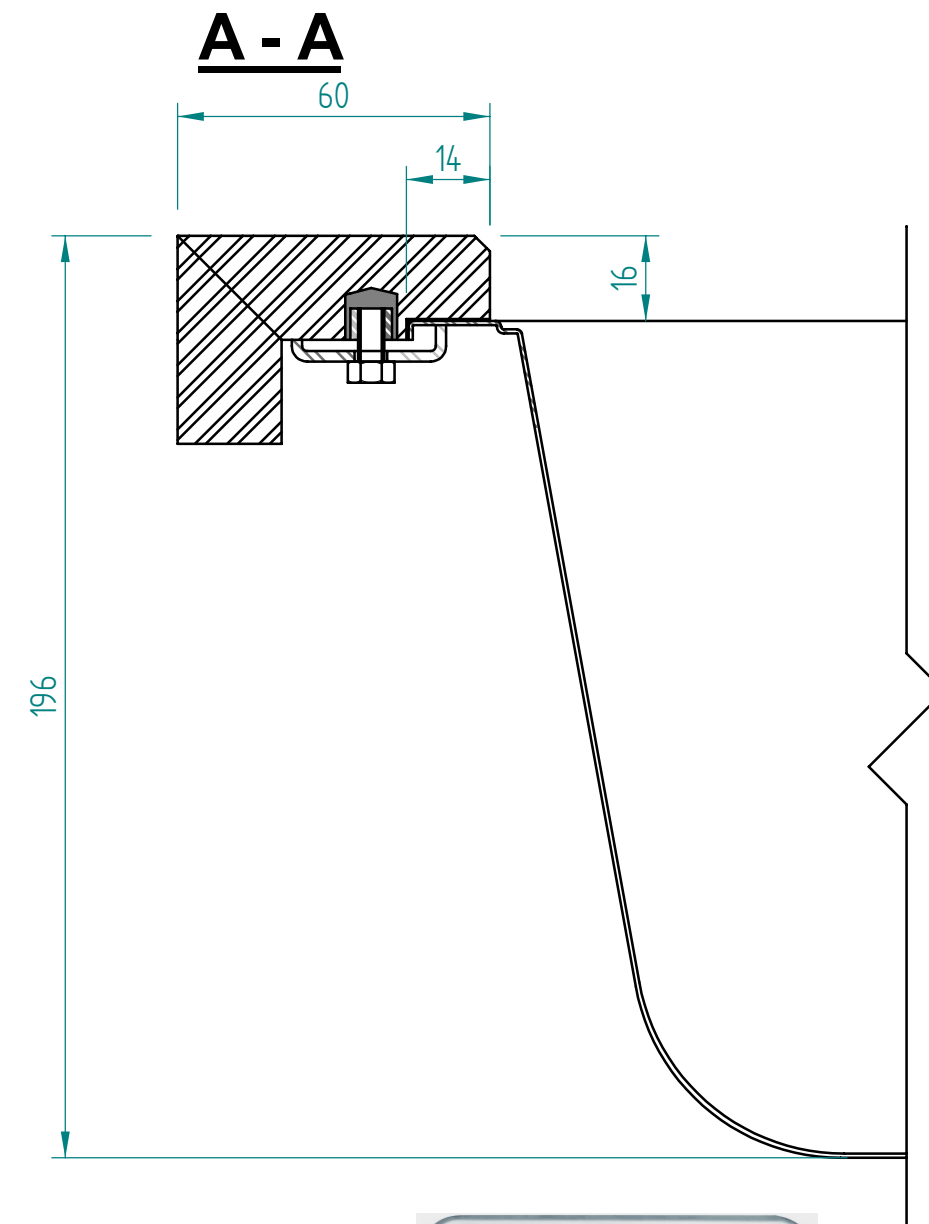

— visible edge

A - A

Kreslil:		Soubor:	Nahrazuje výkres:	
	Výrobek:			
	1BOWL 49x49		Měřítko:	Datum:
Název:			Číslo výkresu:	
laminate				

 visible edge

A - A

Kreslil:		Soubor:	Nahrazuje výkres:
	Výrobek:	1BOWL 49x49	
	Název:	solid wood	
	Měřítko:	Datum:	
	Číslo výkresu:		

 visible edge

A - A

Kreslil:		Soubor:	Nahrazuje výkres:
	Výrobek:		
	Název:	1BOWL 49x49	Měřítko: Datum:
		compact laminate	Číslo výkresu:

— visible edge

A - A

Kreslil:		Soubor:	Nahrazuje výkres:	
	Výrobek:	1BOWL 49x49		Měřítko:
	Název:	acrylat		Datum:
			Číslo výkresu:	

 visible edge

Kreslil:		Soubor:	Nahrazuje výkres:	
	Výrobek:	1BOWL 49x49		Měřítko:
	Název:	quartz		Datum:
			Číslo výkresu:	