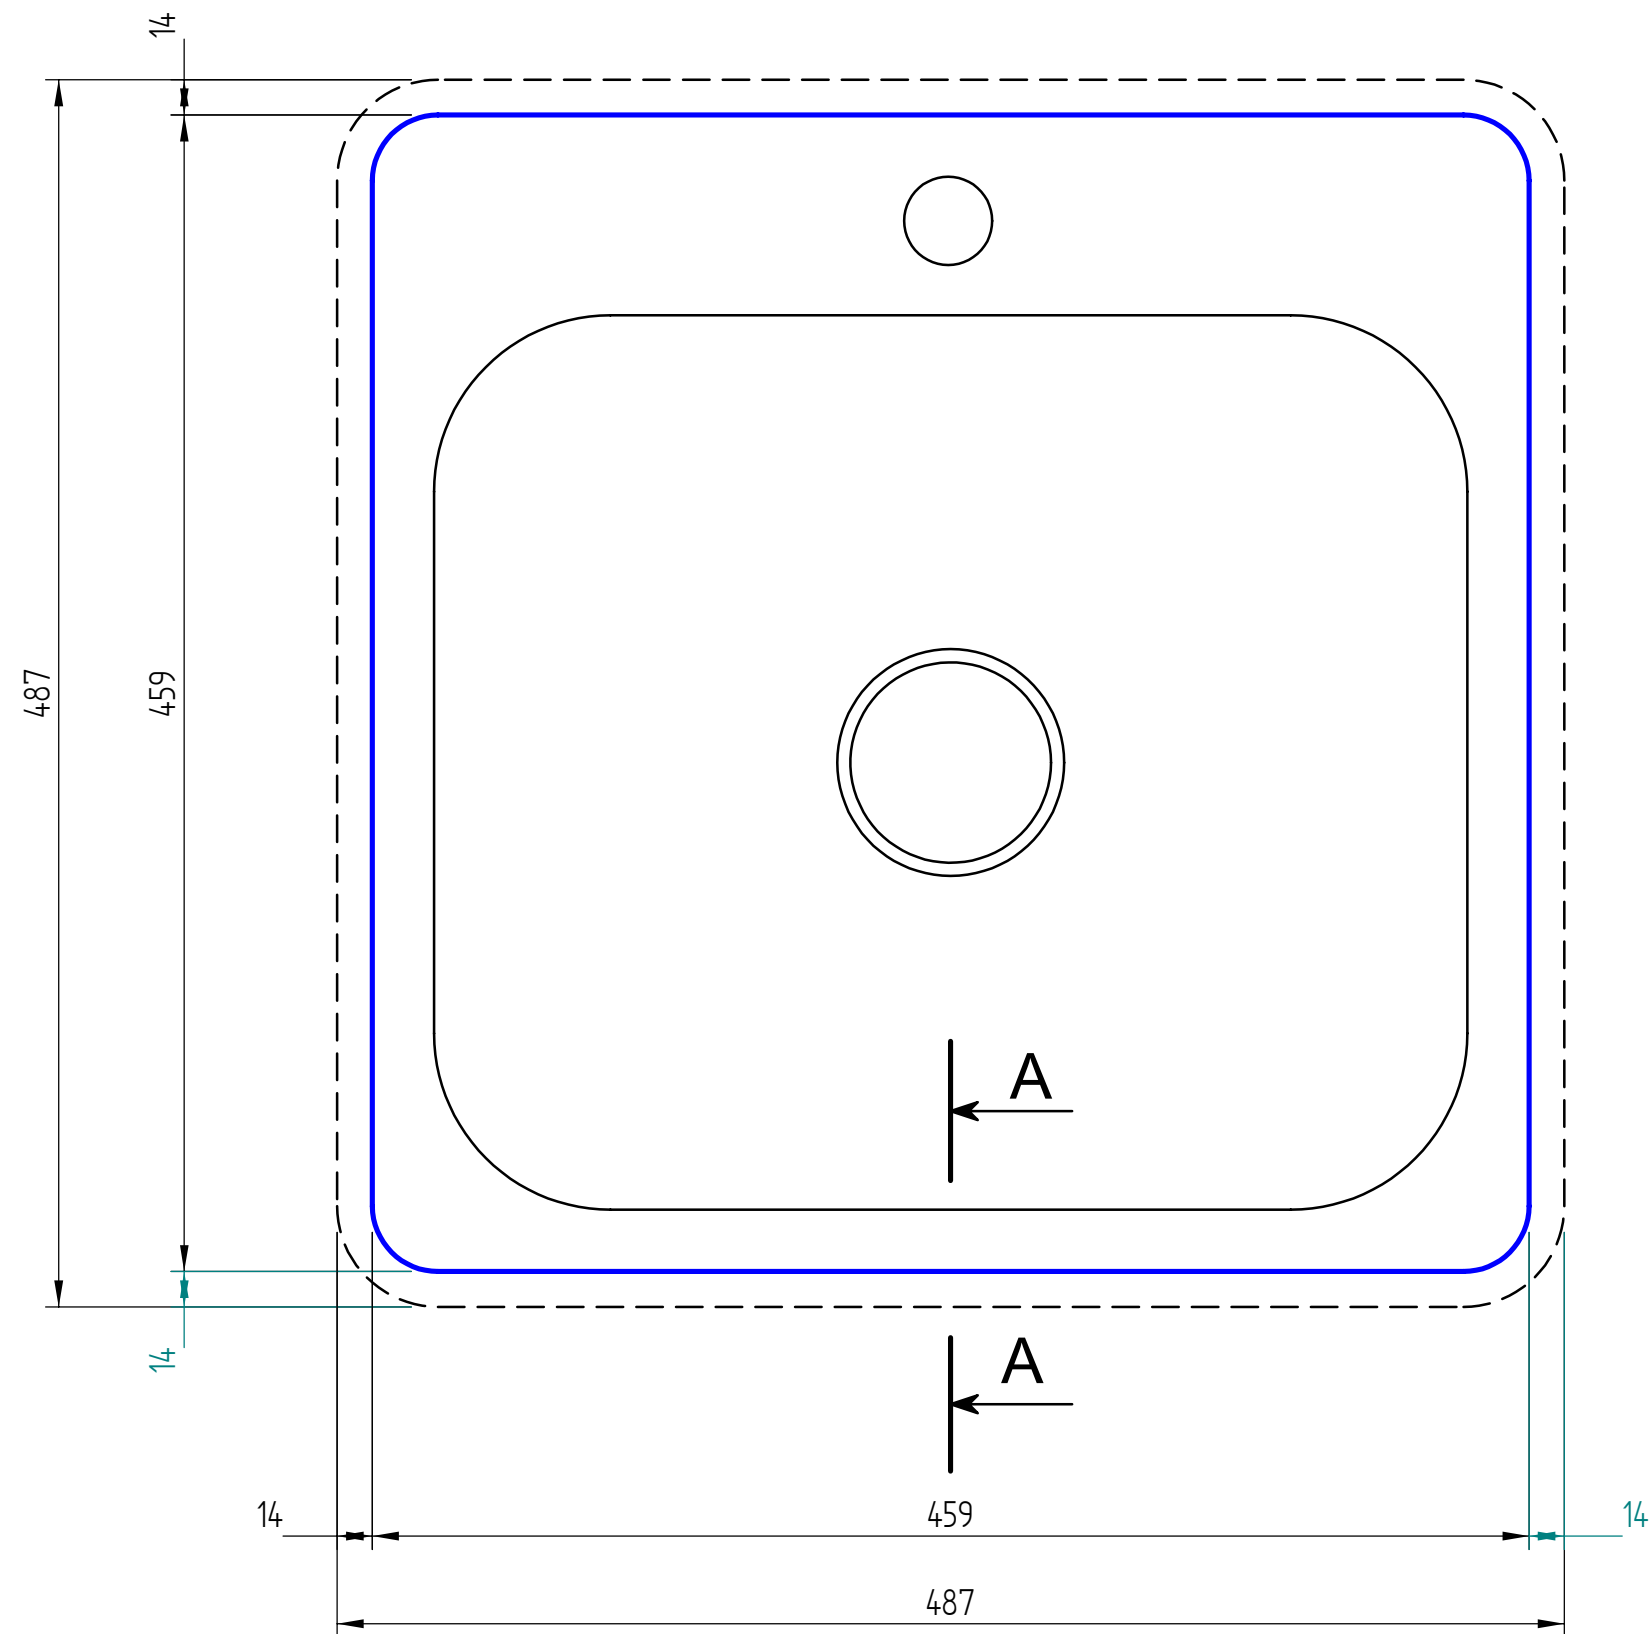

— visible edge

A - A

Kreslil:		Soubor:	Nahrazuje výkres:	
	Výrobek:			
	1BOWL 49x49		Měřítko:	Datum:
Název:			Číslo výkresu:	
laminate				

 visible edge

A - A

Kreslil:		Soubor:	Nahrazuje výkres:
	Výrobek:	1BOWL 49x49	
	Název:	solid wood	
	Měřítko:	Datum:	
	Číslo výkresu:		

 visible edge

A - A

Kreslil:		Soubor:	Nahrazuje výkres:
	Výrobek:		
	Název:	1BOWL 49x49	Měřítko: Datum:
		compact laminate	Číslo výkresu:

— visible edge

A - A

Kreslil:		Soubor:	Nahrazuje výkres:	
	Výrobek:	1BOWL 49x49		Měřítko:
	Název:	acrylat		Datum:
			Číslo výkresu:	

 visible edge

Kreslil:		Soubor:	Nahrazuje výkres:	
	Výrobek:	1BOWL 49x49		Měřítko:
	Název:	quartz		Datum:
			Číslo výkresu:	