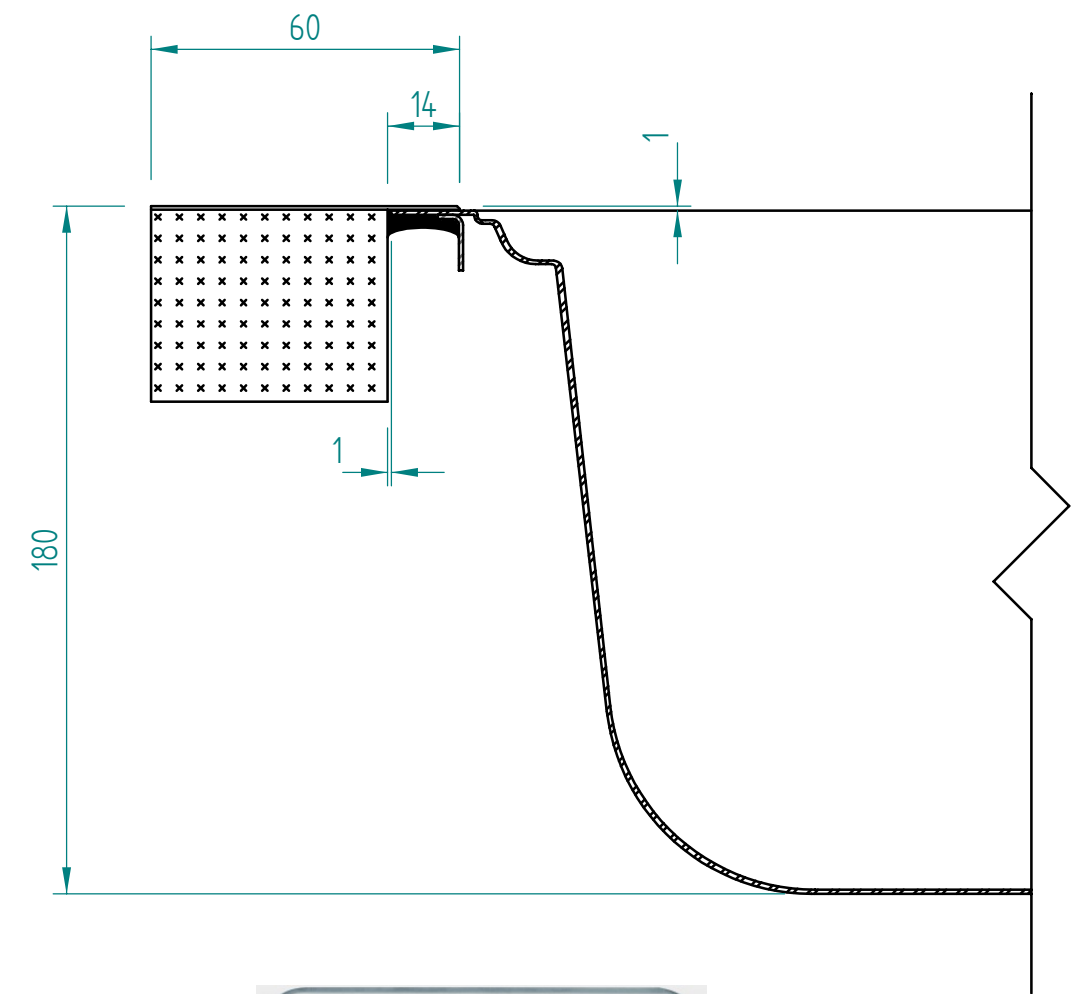

— visible edge

A - A

Kreslil:		Soubor:	Nahrazuje výkres:	
	Výrobek:			
	1BOWL 49x49		Měřítko:	Datum:
Název:			Číslo výkresu:	
laminate				

 visible edge

A - A

Kreslil:		Soubor:	Nahrazuje výkres:
	Výrobek:	1BOWL 49x49	
	Název:	solid wood	
	Měřítko:	Datum:	
	Číslo výkresu:		

 visible edge

A - A

Kreslil:		Soubor:	Nahrazuje výkres:
	Výrobek:		
	Název:	1BOWL 49x49	Měřítko: Datum:
		compact laminate	Číslo výkresu:

— visible edge

A - A

Kreslil:		Soubor:	Nahrazuje výkres:	
	Výrobek:	1BOWL 49x49		Měřítko:
	Název:	acrylat		Datum:
			Číslo výkresu:	

 visible edge

Kreslil:		Soubor:	Nahrazuje výkres:	
	Výrobek:	1BOWL 49x49		Měřítko:
	Název:	quartz		Datum:
			Číslo výkresu:	