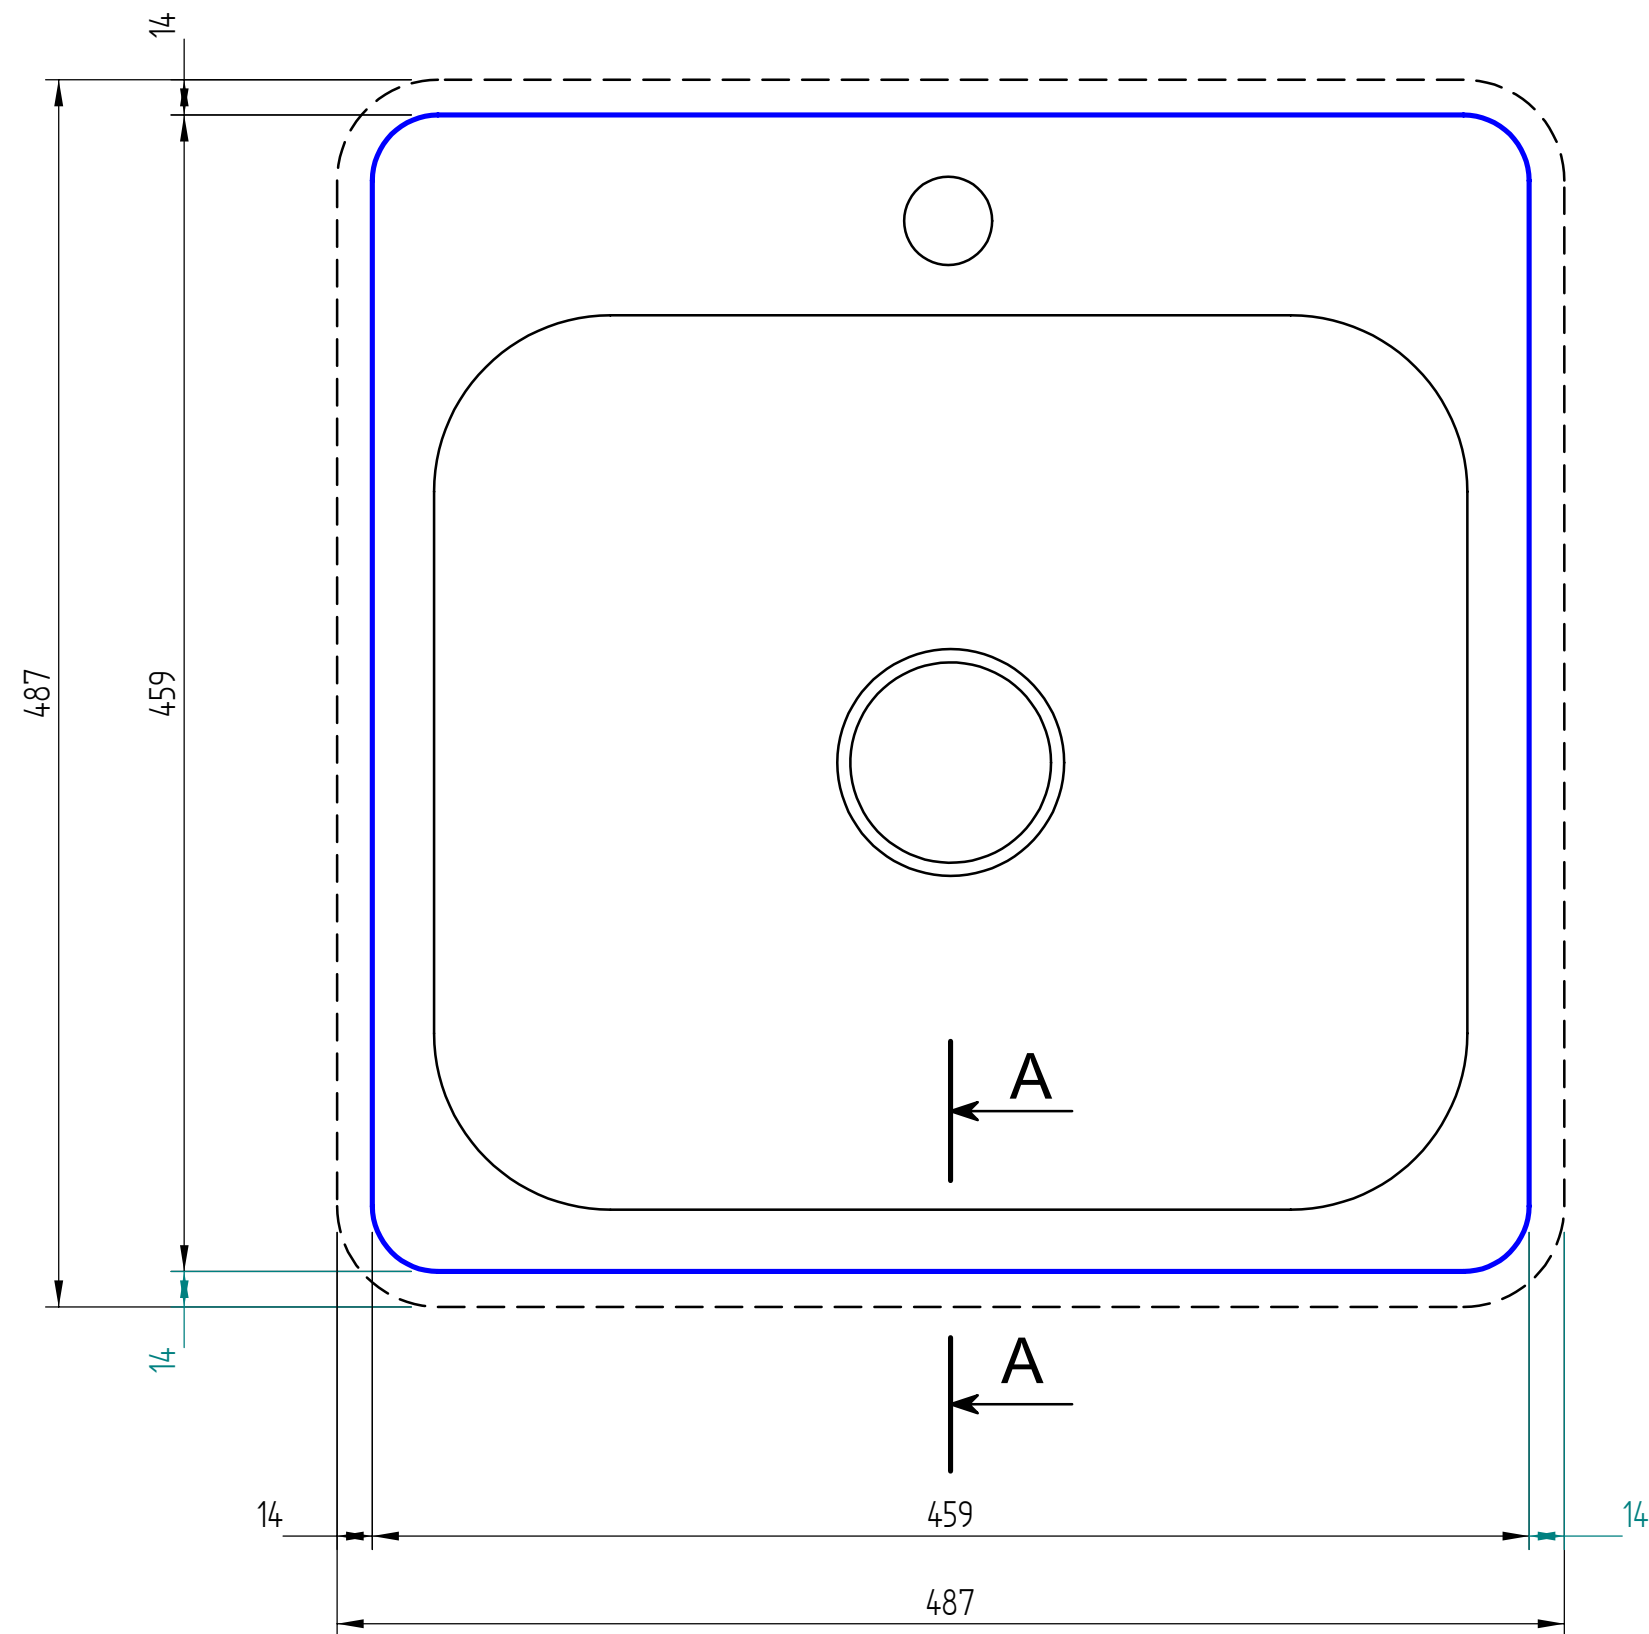

— visible edge

A - A

Kreslil:		Soubor:	Nahrazuje výkres:	
	Výrobek:			
	1BOWL 49x49		Měřítko:	Datum:
Název:			Číslo výkresu:	
laminate				

 visible edge

A - A

Kreslil:		Soubor:	Nahrazuje výkres:
	Výrobek:	1BOWL 49x49	
	Název:	solid wood	
	Měřítko:	Datum:	
	Číslo výkresu:		

 visible edge

A - A

Kreslil:		Soubor:	Nahrazuje výkres:
	Výrobek:		
	Název:	1BOWL 49x49	Měřítko: Datum:
		compact laminate	Číslo výkresu:

— visible edge

A - A

Kreslil:		Soubor:	Nahrazuje výkres:	
	Výrobek:	1BOWL 49x49		Měřítko:
	Název:	acrylat		Datum:
			Číslo výkresu:	

 visible edge

Kreslil:		Soubor:	Nahrazuje výkres:	
	Výrobek:	1BOWL 49x49		Měřítko:
	Název:	quartz		Datum:
			Číslo výkresu:	