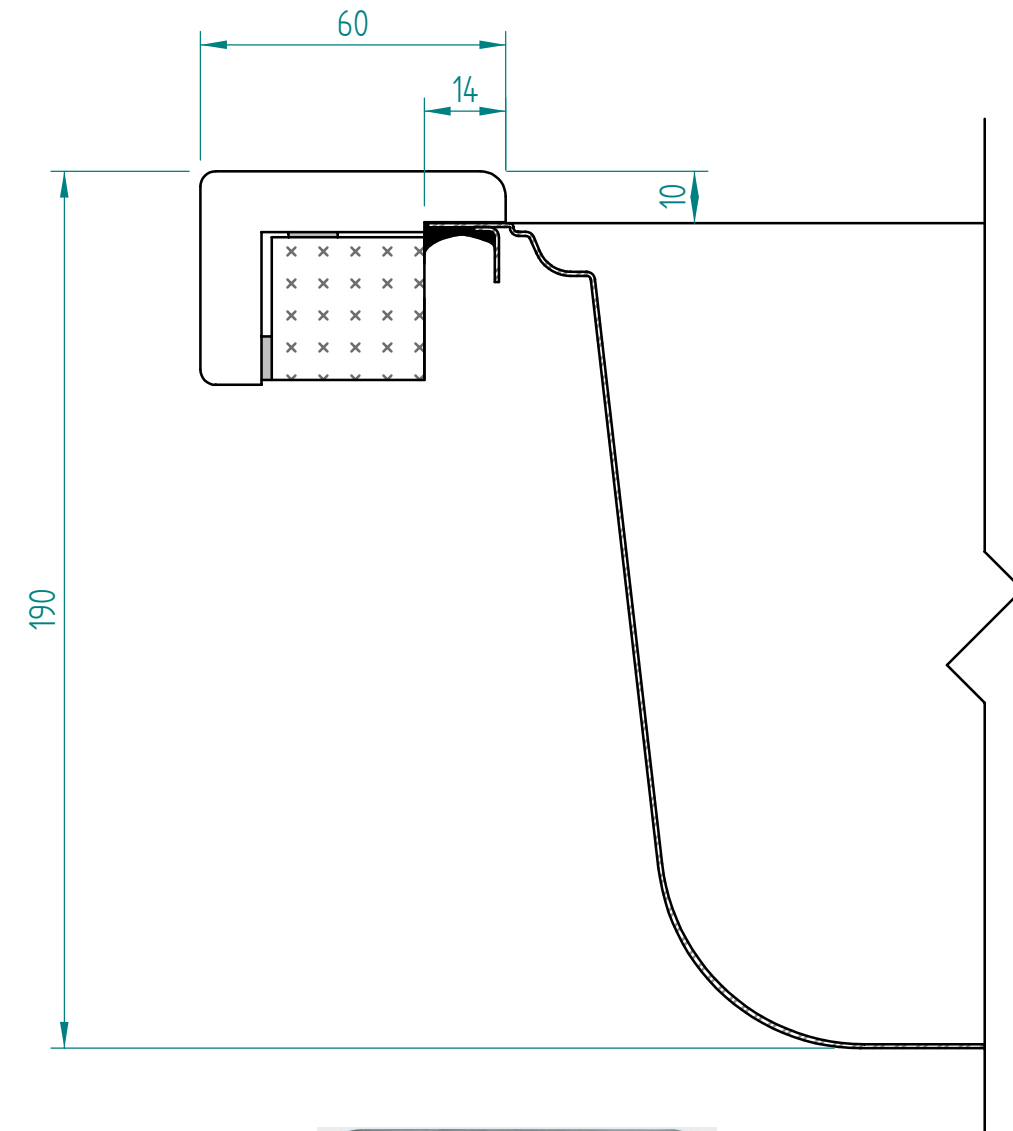

— visible edge

A - A

Kreslil:		Soubor:	Nahrazuje výkres:	
	Výrobek:			
	1BOWL 49x49		Měřítko:	Datum:
Název:			Číslo výkresu:	
laminate				

 visible edge

A - A

Kreslil:		Soubor:	Nahrazuje výkres:
	Výrobek:	1BOWL 49x49	
	Název:	solid wood	
	Měřítko:	Datum:	
	Číslo výkresu:		

 visible edge

A - A

Kreslil:		Soubor:	Nahrazuje výkres:
	Výrobek:		
	Název:	1BOWL 49x49	Měřítko: Datum:
		compact laminate	Číslo výkresu:

— visible edge

A - A

Kreslil:		Soubor:	Nahrazuje výkres:	
	Výrobek:	1BOWL 49x49		Měřítko:
	Název:	acrylat		Datum:
			Číslo výkresu:	

 visible edge

Kreslil:		Soubor:	Nahrazuje výkres:	
	Výrobek:	1BOWL 49x49		Měřítko:
	Název:	quartz		Datum:
			Číslo výkresu:	