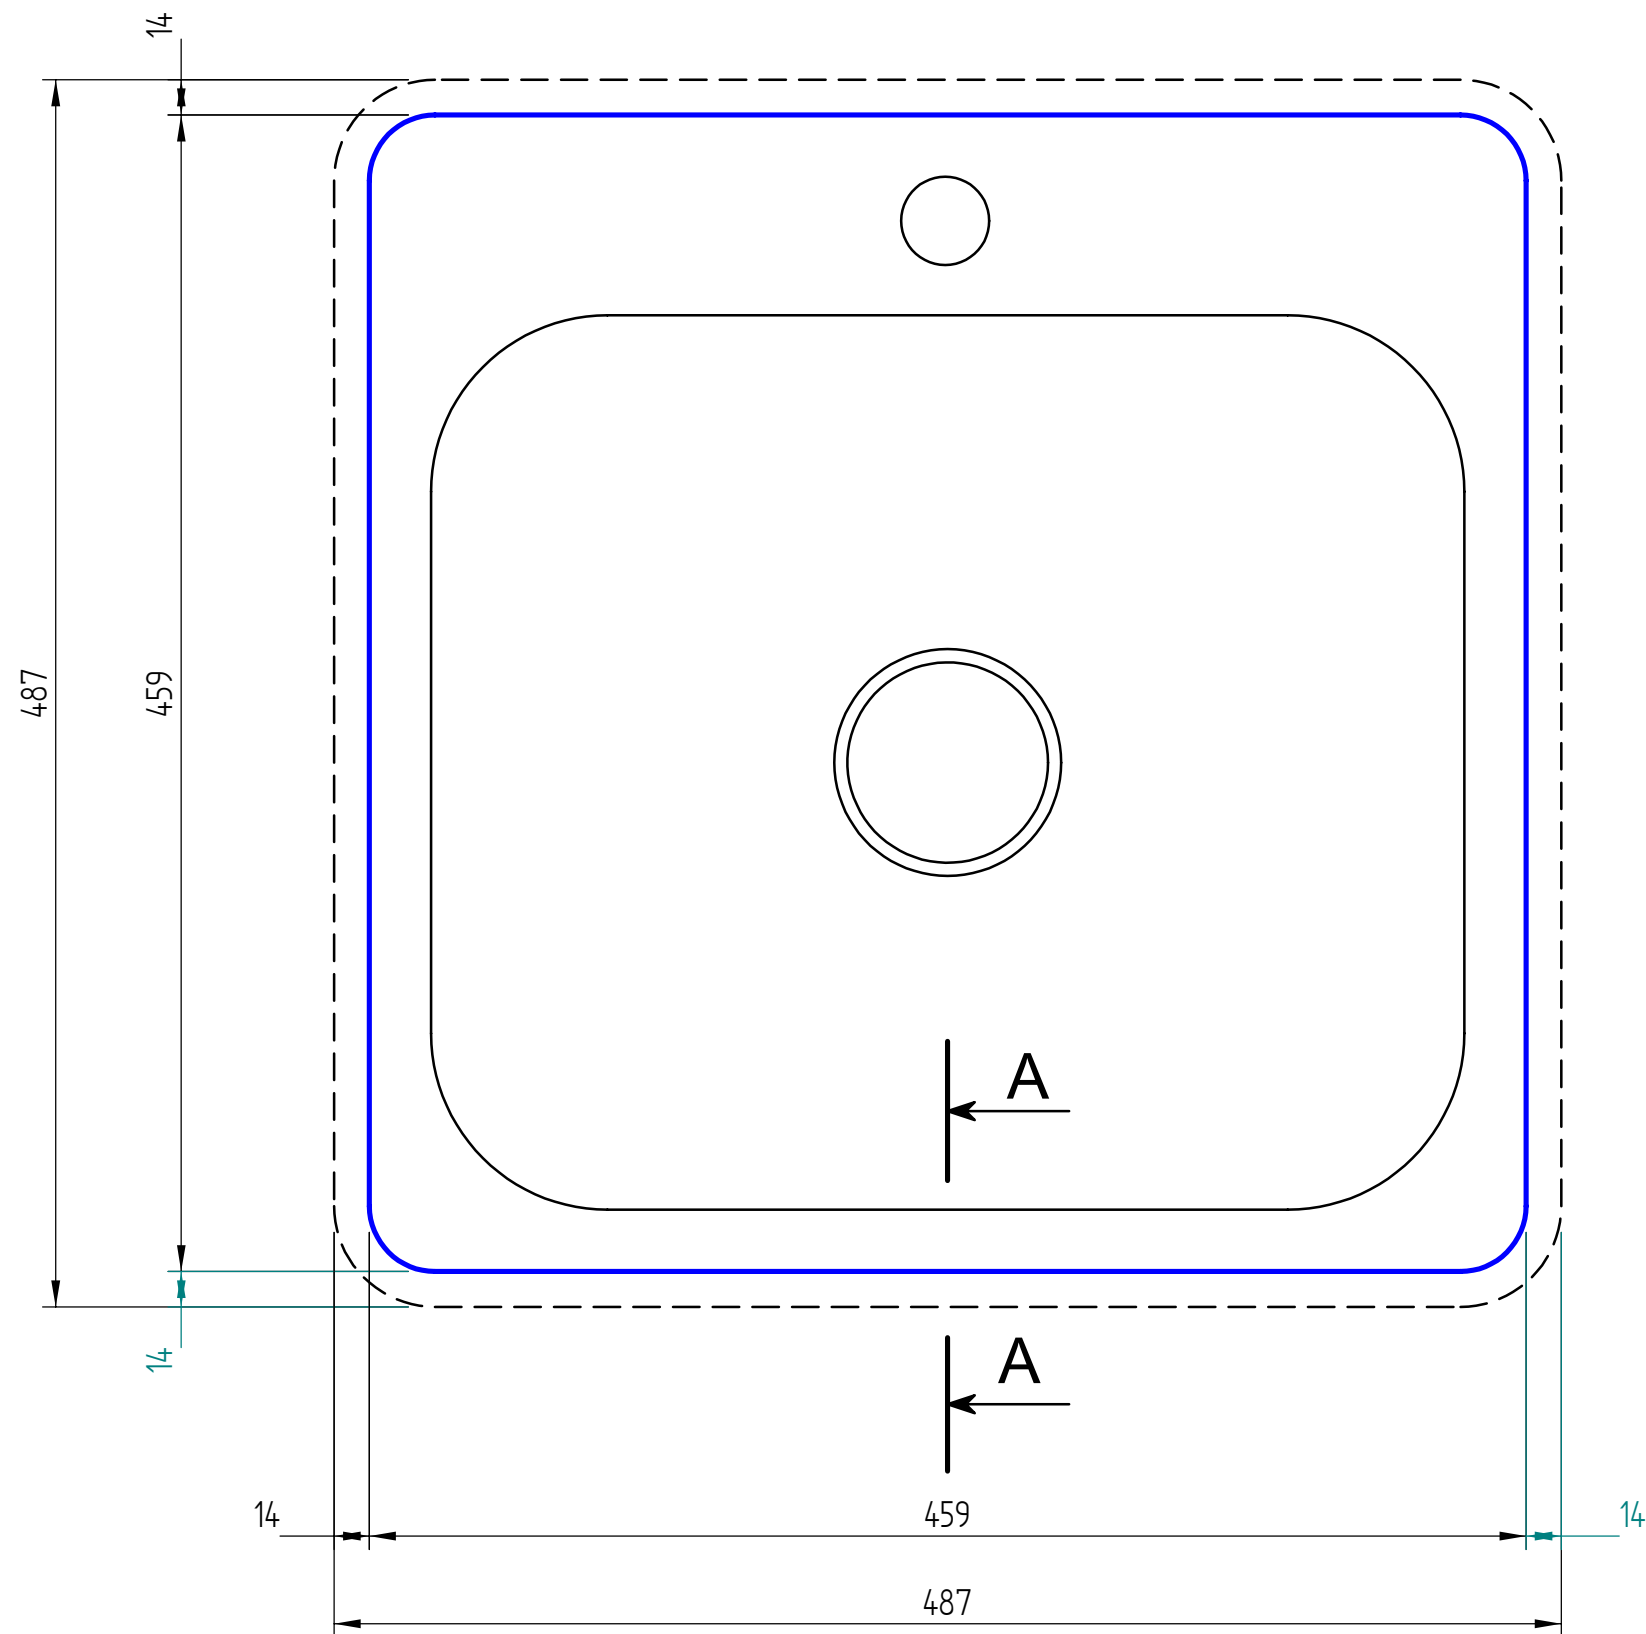

— visible edge

A - A

Kreslil:		Soubor:	Nahrazuje výkres:	
	Výrobek:			
	1BOWL 49x49		Měřítko:	Datum:
Název:			Číslo výkresu:	
laminate				

 visible edge

A - A

Kreslil:		Soubor:	Nahrazuje výkres:
	Výrobek:	1BOWL 49x49	
	Název:	solid wood	
	Měřítko:	Datum:	
	Číslo výkresu:		

 visible edge

A - A

Kreslil:		Soubor:	Nahrazuje výkres:
	Výrobek:		
	Název:	1BOWL 49x49	Měřítko: Datum:
		compact laminate	Číslo výkresu:

— visible edge

A - A

Kreslil:		Soubor:	Nahrazuje výkres:	
	Výrobek:	1BOWL 49x49		Měřítko:
	Název:	acrylat		Datum:
			Číslo výkresu:	

 visible edge

Kreslil:		Soubor:	Nahrazuje výkres:	
	Výrobek:	1BOWL 49x49		Měřítko:
	Název:	quartz		Datum:
			Číslo výkresu:	