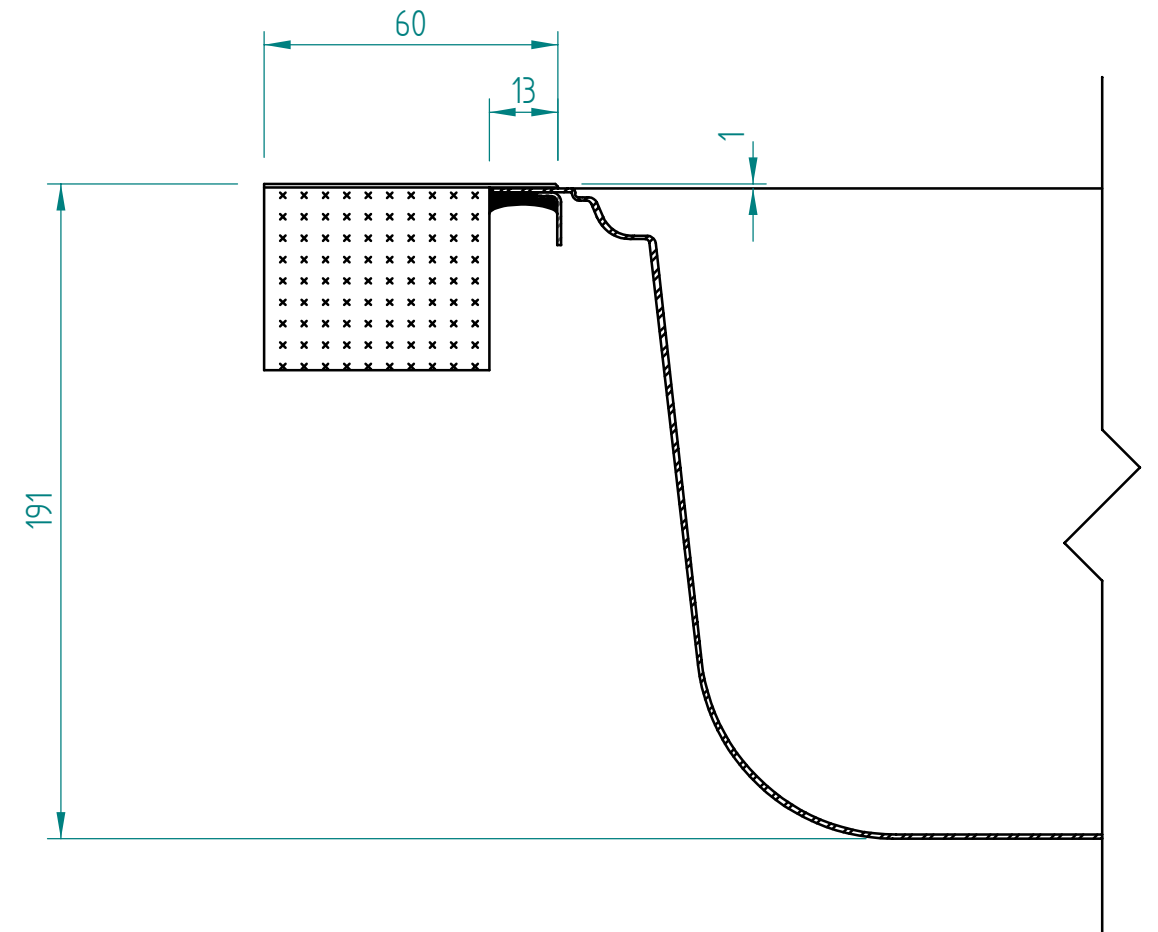

— visible edge

**A - A**

Kreslil:		Soubor:	Nahrazuje výkres:	
	Výrobek:		Měřítko: Datum:	
	CNX 660			
Název:		Číslo výkresu:		
laminat				

— visible edge

### A - A

Kreslil:		Soubor:	Nahrazuje výkres:	
	Výrobek:		Měřítko:	Datum:
	CNX 660			
Název:		Číslo výkresu:		
solid wood				

— visible edge

**A - A**

Kreslil:		Soubor:	Nahrazuje výkres:	
	Výrobek:		Měřítko:	Datum:
	CNX 660			
Název:			Číslo výkresu:	
Compact laminate				

— visible edge

**A - A**

Kreslil:		Soubor:	Nahrazuje výkres:	
	Výrobek:		Měřítko:	Datum:
	CNX 660			
Název:		Číslo výkresu:		
acrylát				

— visible edge

**A - A**

Kreslil:		Soubor:	Nahrazuje výkres:	
	Výrobek:	CNX 660		Měřítko:
	Název:	quartz		Datum:
			Číslo výkresu:	