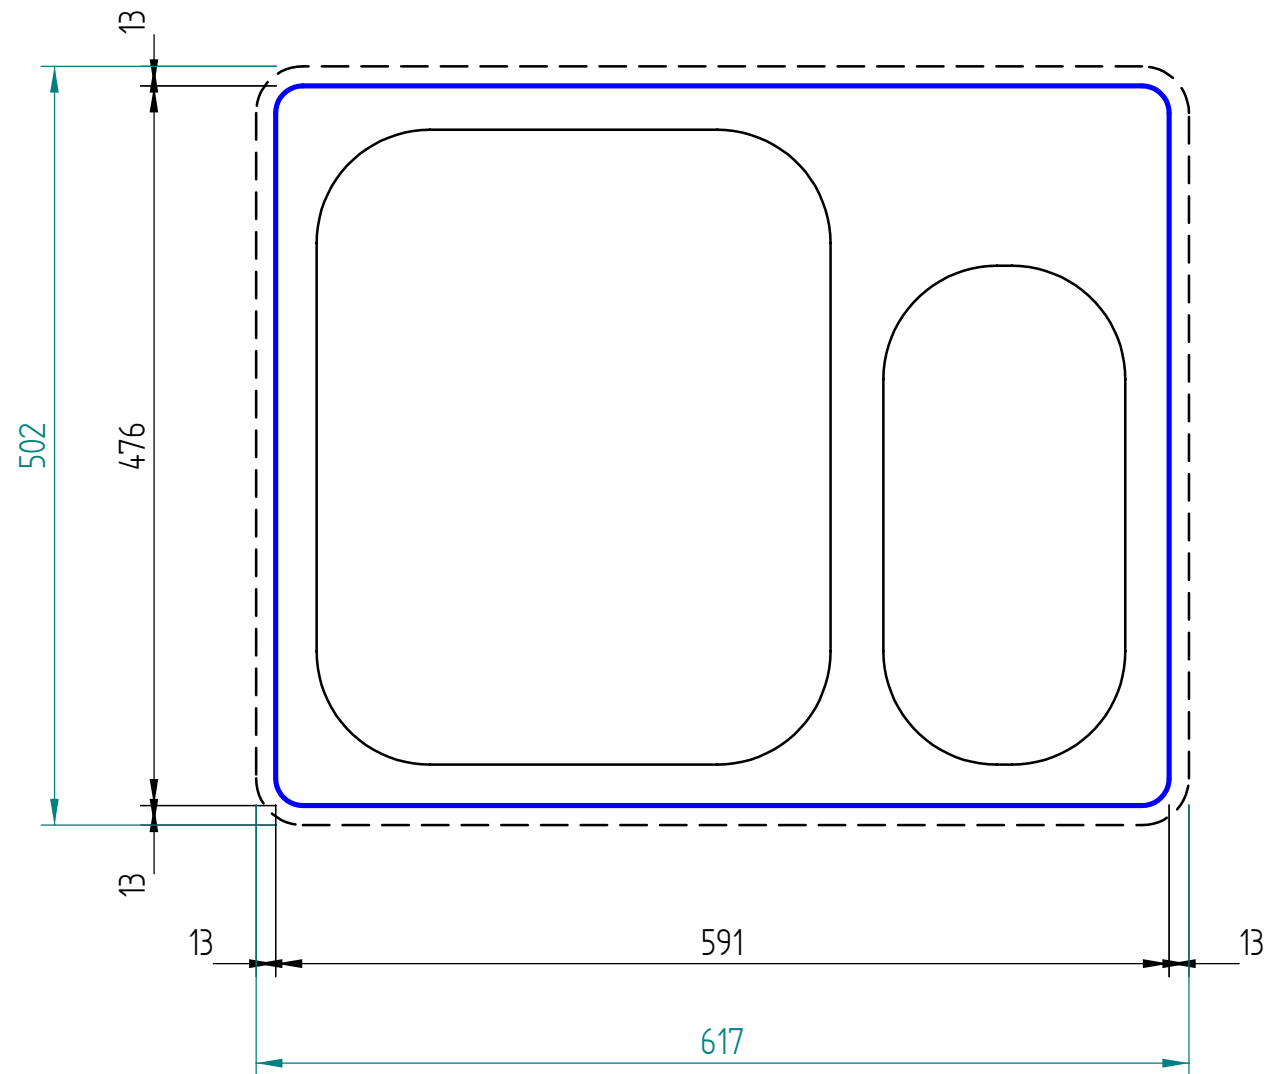

— visible edge

**A - A**

Kreslil:		Soubor:	Nahrazuje výkres:	
	Výrobek:		Měřítko: Datum:	
	CNX 660			
Název:		Číslo výkresu:		
laminat				

— visible edge

### A - A

Kreslil:		Soubor:	Nahrazuje výkres:	
	Výrobek:		Měřítko:	Datum:
	CNX 660			
Název:		Číslo výkresu:		
solid wood				

— visible edge

**A - A**

Kreslil:		Soubor:	Nahrazuje výkres:	
	Výrobek:		Měřítko:	Datum:
	CNX 660			
Název:			Číslo výkresu:	
Compact laminate				

— visible edge

**A - A**

Kreslil:		Soubor:	Nahrazuje výkres:	
	Výrobek:		Měřítko:	Datum:
	CNX 660			
Název:		Číslo výkresu:		
acrylát				

— visible edge

**A - A**

Kreslil:		Soubor:	Nahrazuje výkres:	
	Výrobek:	CNX 660		Měřítko:
	Název:	quartz		Datum:
			Číslo výkresu:	