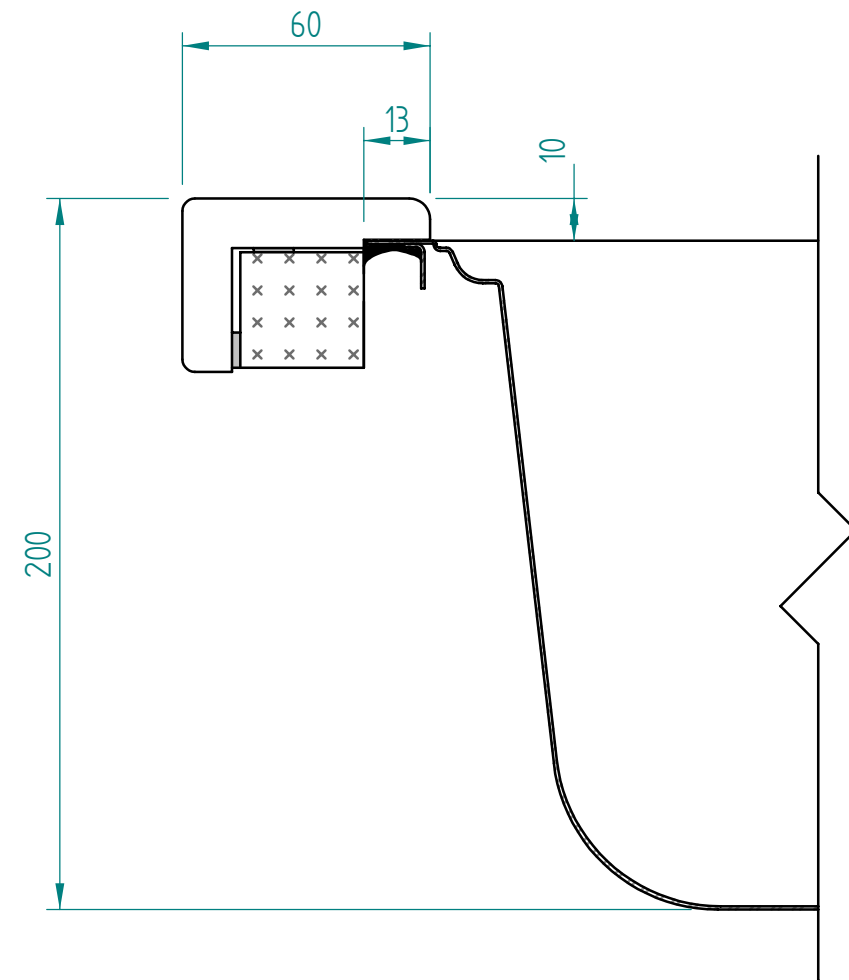

— visible edge

**A - A**

Kreslil:		Soubor:	Nahrazuje výkres:	
	Výrobek:		Měřítko: Datum:	
	CNX 660			
Název:		Číslo výkresu:		
laminat				

— visible edge

### A - A

Kreslil:		Soubor:	Nahrazuje výkres:	
	Výrobek:		Měřítko:	Datum:
	CNX 660			
Název:		Číslo výkresu:		
solid wood				

— visible edge

**A - A**

Kreslil:		Soubor:	Nahrazuje výkres:	
	Výrobek:		Měřítko:	Datum:
	CNX 660			
Název:			Číslo výkresu:	
Compact laminate				

— visible edge

**A - A**

Kreslil:		Soubor:	Nahrazuje výkres:	
	Výrobek:		Měřítko:	Datum:
	CNX 660			
Název:		Číslo výkresu:		
acrylát				

— visible edge

**A - A**

Kreslil:		Soubor:	Nahrazuje výkres:	
	Výrobek:	CNX 660		Měřítko:
	Název:	quartz		Datum:
			Číslo výkresu:	