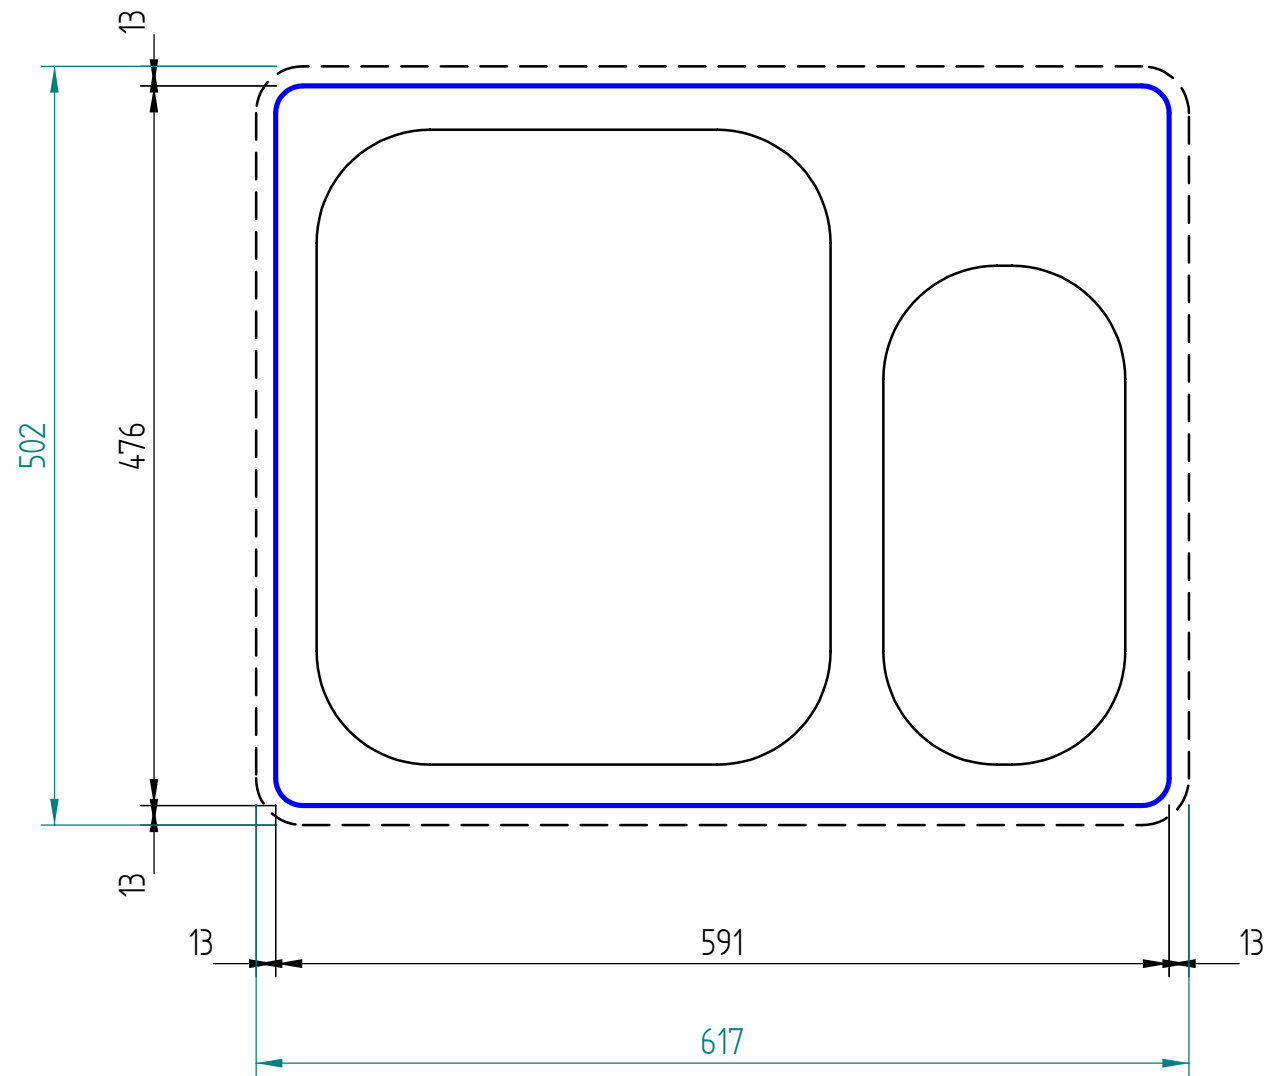

— visible edge

**A - A**

Kreslil:		Soubor:	Nahrazuje výkres:	
	Výrobek:		Měřítko: Datum:	
	CNX 660			
Název:		Číslo výkresu:		
laminat				

— visible edge

### A - A

Kreslil:		Soubor:	Nahrazuje výkres:	
	Výrobek:		Měřítko:	Datum:
	CNX 660			
Název:		Číslo výkresu:		
solid wood				

— visible edge

**A - A**

Kreslil:		Soubor:	Nahrazuje výkres:	
	Výrobek:		Měřítko:	Datum:
	CNX 660			
Název:			Číslo výkresu:	
Compact laminate				

— visible edge

**A - A**

Kreslil:		Soubor:	Nahrazuje výkres:	
	Výrobek:		Měřítko:	Datum:
	CNX 660			
Název:		Číslo výkresu:		
acrylát				

— visible edge

**A - A**

Kreslil:		Soubor:	Nahrazuje výkres:	
	Výrobek:	CNX 660		Měřítko:
	Název:	quartz		Datum:
			Číslo výkresu:	