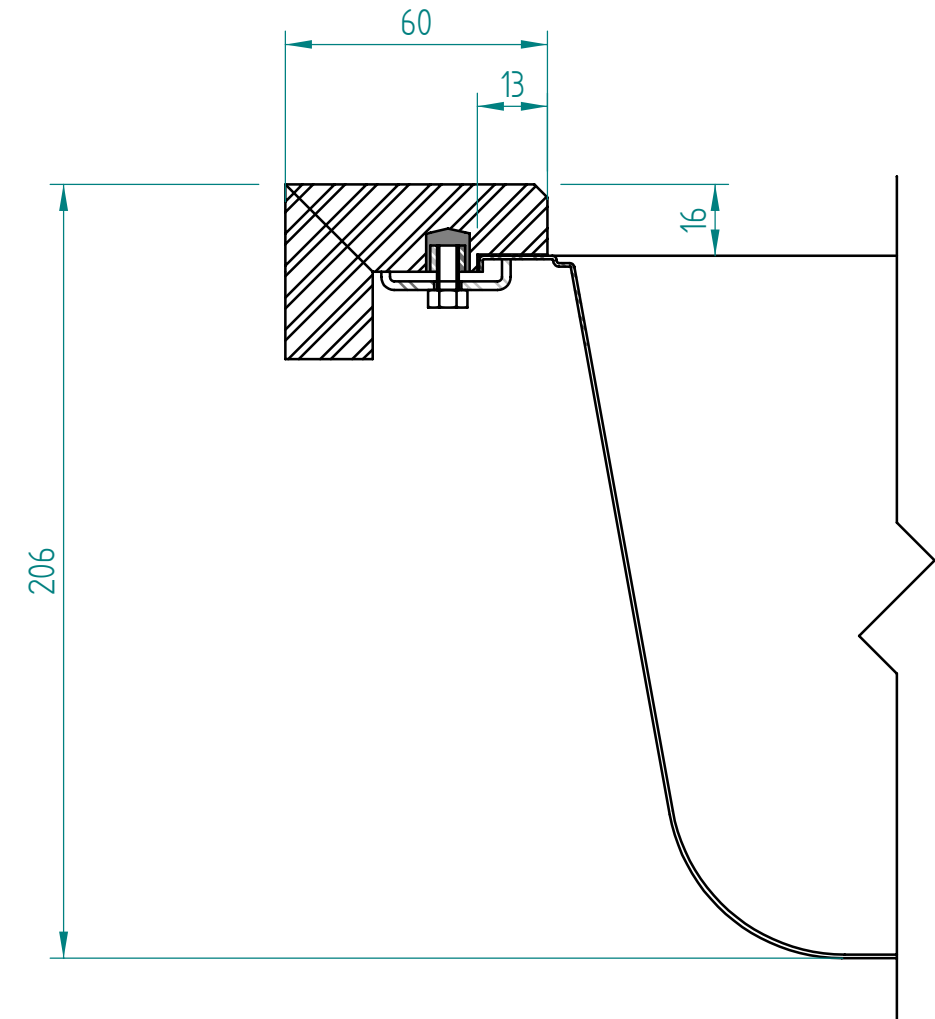

— visible edge

**A - A**

Kreslil:		Soubor:	Nahrazuje výkres:	
	Výrobek:		Měřítko: Datum:	
	CNX 660			
Název:		Číslo výkresu:		
laminat				

— visible edge

### A - A

Kreslil:		Soubor:	Nahrazuje výkres:	
	Výrobek:		Měřítko:	Datum:
	CNX 660			
Název:		Číslo výkresu:		
solid wood				

— visible edge

**A - A**

Kreslil:		Soubor:	Nahrazuje výkres:	
	Výrobek:		Měřítko:	Datum:
	CNX 660			
Název:			Číslo výkresu:	
Compact laminate				

— visible edge

**A - A**

Kreslil:		Soubor:	Nahrazuje výkres:	
	Výrobek:		Měřítko:	Datum:
	CNX 660			
Název:		Číslo výkresu:		
acrylát				

— visible edge

**A - A**

Kreslil:		Soubor:	Nahrazuje výkres:	
	Výrobek:	CNX 660		Měřítko:
	Název:	quartz		Datum:
			Číslo výkresu:	