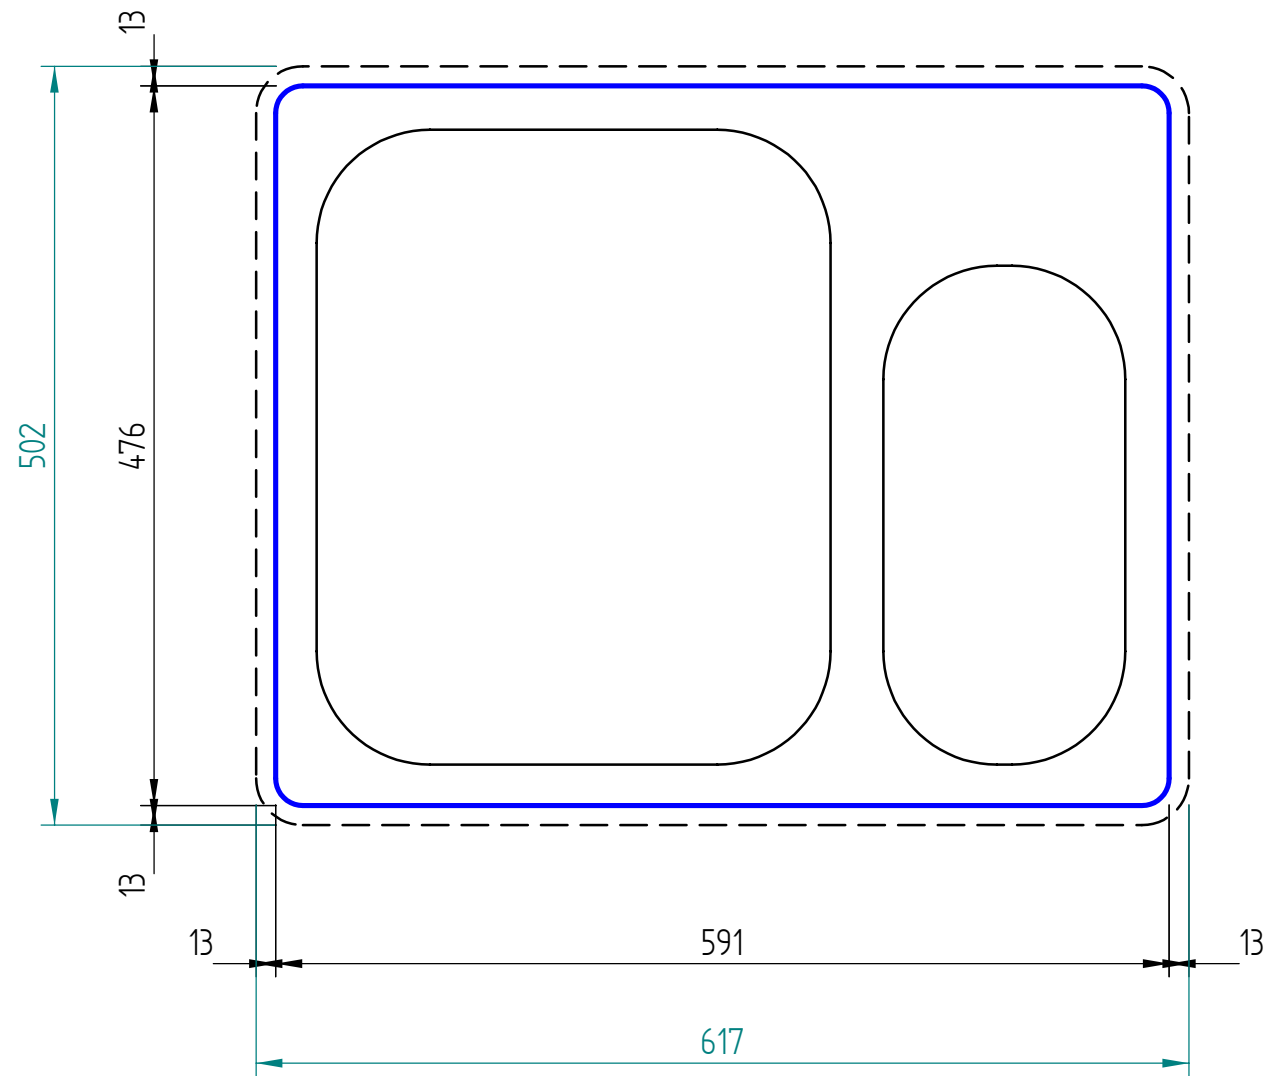

— visible edge

**A - A**

Kreslil:		Soubor:	Nahrazuje výkres:	
	Výrobek:		Měřítko: Datum:	
	CNX 660			
Název:		Číslo výkresu:		
laminat				

— visible edge

### A - A

Kreslil:		Soubor:	Nahrazuje výkres:	
	Výrobek:		Měřítko:	Datum:
	CNX 660			
Název:		Číslo výkresu:		
solid wood				

— visible edge

**A - A**

Kreslil:		Soubor:	Nahrazuje výkres:	
	Výrobek:		Měřítko:	Datum:
	CNX 660			
Název:			Číslo výkresu:	
Compact laminate				

— visible edge

**A - A**

Kreslil:		Soubor:	Nahrazuje výkres:	
	Výrobek:		Měřítko:	Datum:
	CNX 660			
Název:		Číslo výkresu:		
acrylát				

— visible edge

**A - A**

Kreslil:		Soubor:	Nahrazuje výkres:	
	Výrobek:	CNX 660		Měřítko:
	Název:	quartz		Datum:
			Číslo výkresu:	