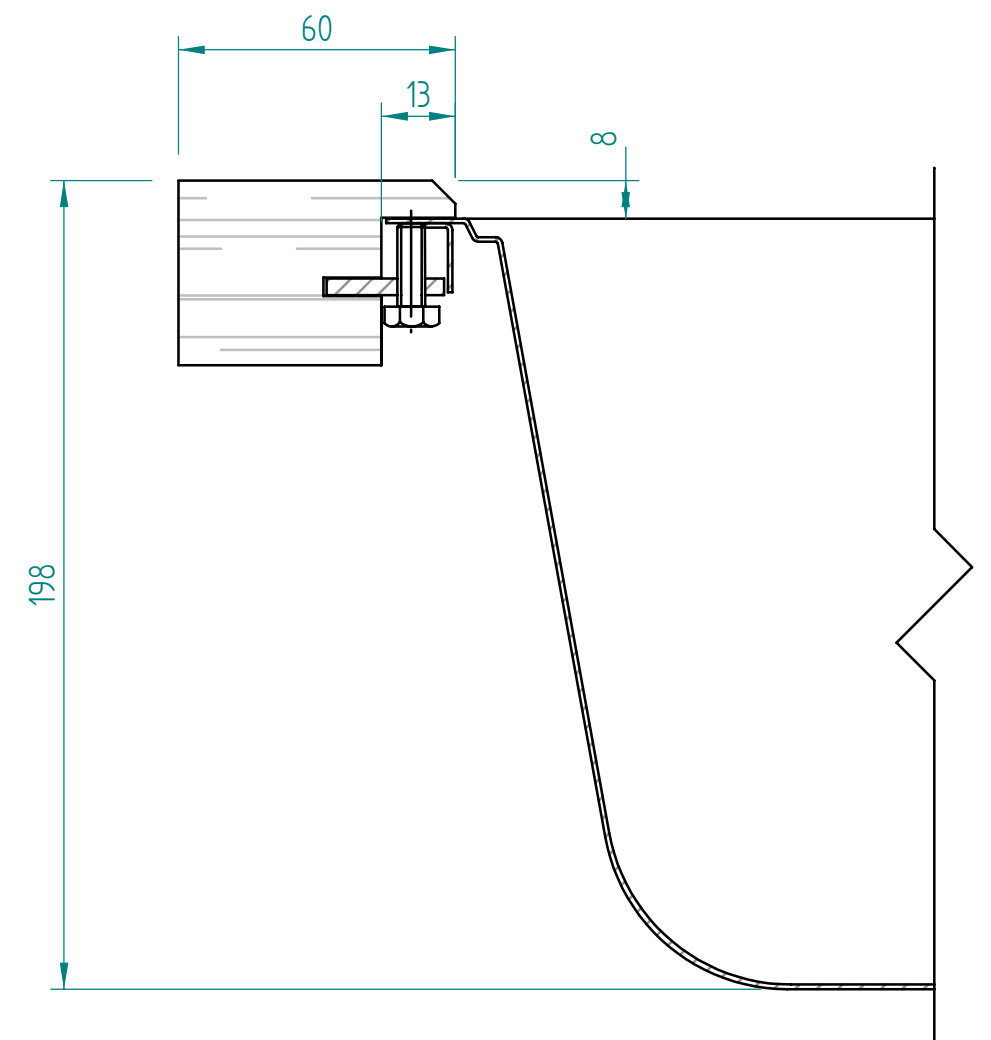

— visible edge

**A - A**

Kreslil:		Soubor:	Nahrazuje výkres:	
	Výrobek:		Měřítko: Datum:	
	CNX 660			
Název:		Číslo výkresu:		
laminat				

— visible edge

### A - A

Kreslil:		Soubor:	Nahrazuje výkres:	
	Výrobek:		Měřítko:	Datum:
	CNX 660			
Název:		Číslo výkresu:		
solid wood				

— visible edge

**A - A**

Kreslil:		Soubor:	Nahrazuje výkres:	
	Výrobek:		Měřítko:	Datum:
	CNX 660			
Název:			Číslo výkresu:	
Compact laminate				

— visible edge

**A - A**

Kreslil:		Soubor:	Nahrazuje výkres:	
	Výrobek:		Měřítko:	Datum:
	CNX 660			
Název:		Číslo výkresu:		
acrylát				

— visible edge

**A - A**

Kreslil:		Soubor:	Nahrazuje výkres:	
	Výrobek:	CNX 660		Měřítko:
	Název:	quartz		Datum:
			Číslo výkresu:	