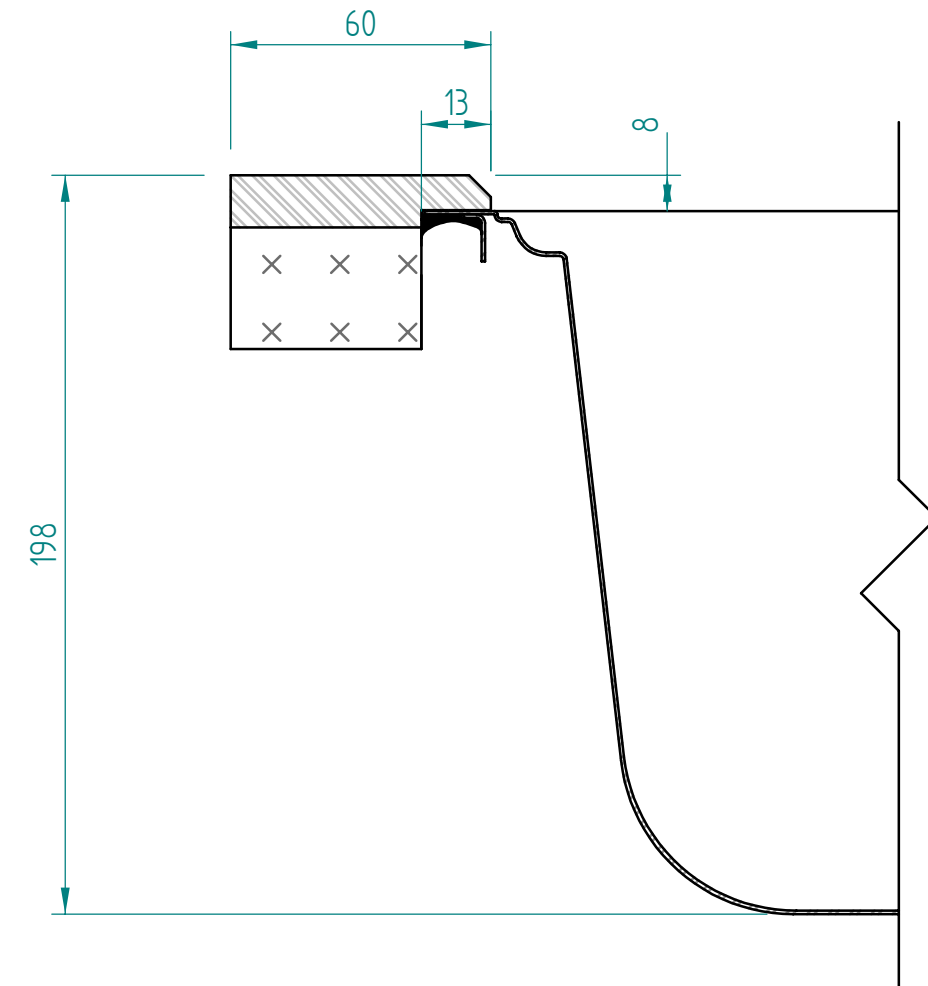

— visible edge

**A - A**

Kreslil:		Soubor:	Nahrazuje výkres:	
	Výrobek:		Měřítko: Datum:	
	CNX 660			
Název:		Číslo výkresu:		
laminat				

— visible edge

### A - A

Kreslil:		Soubor:	Nahrazuje výkres:	
	Výrobek:		Měřítko:	Datum:
	CNX 660			
Název:		Číslo výkresu:		
solid wood				

— visible edge

**A - A**

Kreslil:		Soubor:	Nahrazuje výkres:	
	Výrobek:		Měřítko:	Datum:
	CNX 660			
Název:			Číslo výkresu:	
Compact laminate				

— visible edge

**A - A**

Kreslil:		Soubor:	Nahrazuje výkres:	
	Výrobek:		Měřítko:	Datum:
	CNX 660			
Název:		Číslo výkresu:		
acrylát				

— visible edge

**A - A**

Kreslil:		Soubor:	Nahrazuje výkres:	
	Výrobek:	CNX 660		Měřítko:
	Název:	quartz		Datum:
			Číslo výkresu:	