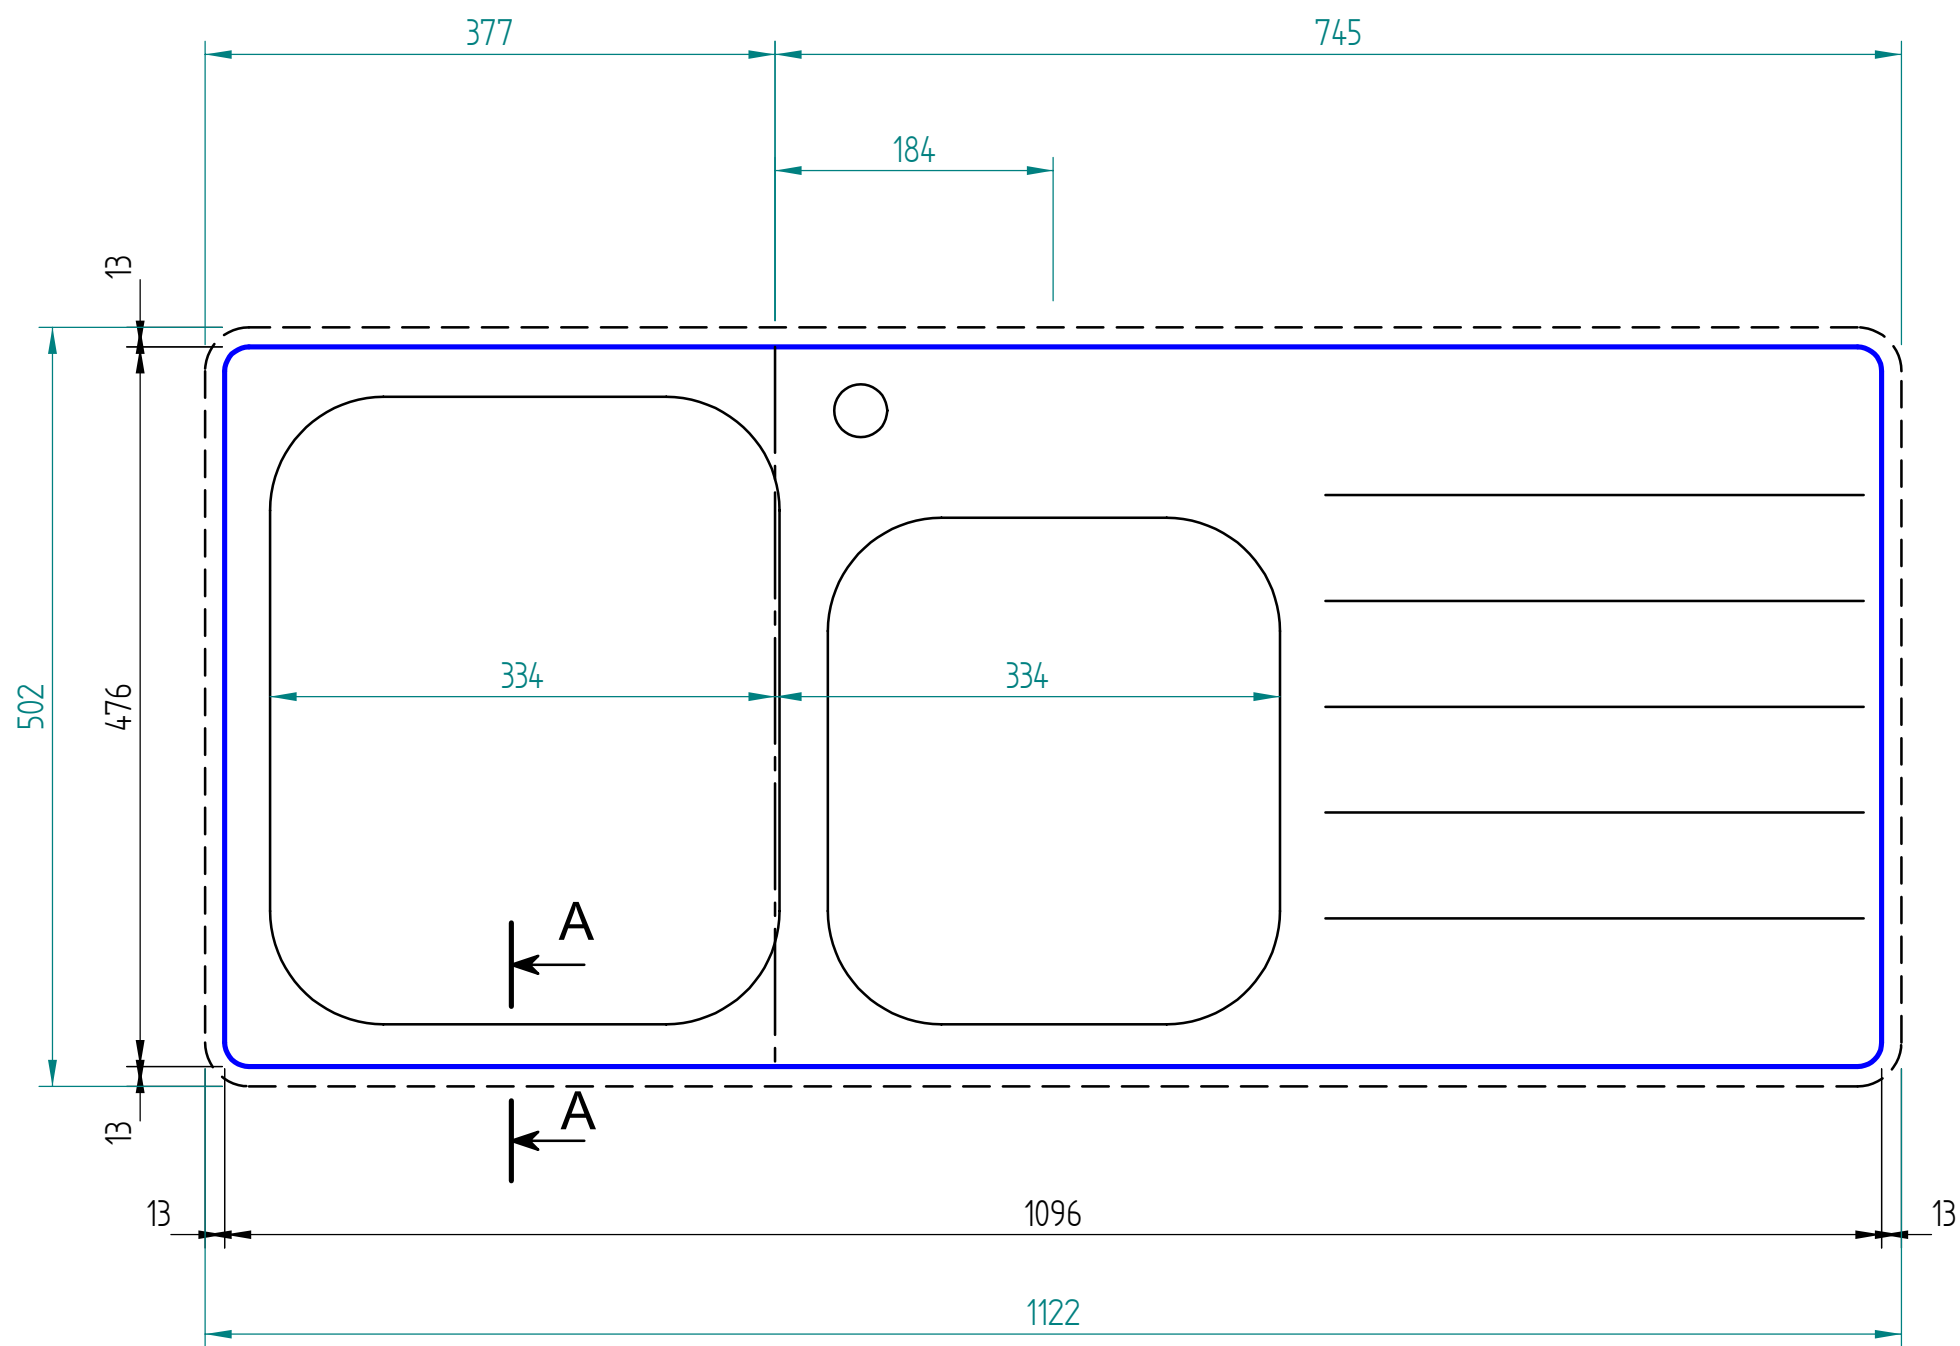

— visible edge

A - A

Kreslil:		Soubor:	Nahrazuje výkres:	
	Výrobek:		Měřítko:	Datum:
	CPX 621			
Název:		Číslo výkresu:		
laminate				

A - A

— visible edge

Kreslil:		Soubor:	Nahrazuje výkres:	
	Výrobek:		Měřítko:	
	CPX 621		Datum:	
Název:		Číslo výkresu:		
solid wood				

A - A

— visible edge

Kreslil:		Soubor:	Nahrazuje výkres:	
	Výrobek:	CPX 621		Měřítko:
	Název:	Compact laminate		Datum:
			Číslo výkresu:	

A - A

— visible edge

Kreslil:		Soubor:	Nahrazuje výkres:	
	Výrobek:	CPX 621		Měřitko:
	Název:	acrylat		Datum:
			Číslo výkresu:	

— visible edge

A - A

Kreslil:		Soubor:	Nahrazuje výkres:	
	Výrobek:	CPX 621		Měřitko:
	Název:	quartz		Datum:
			Číslo výkresu:	