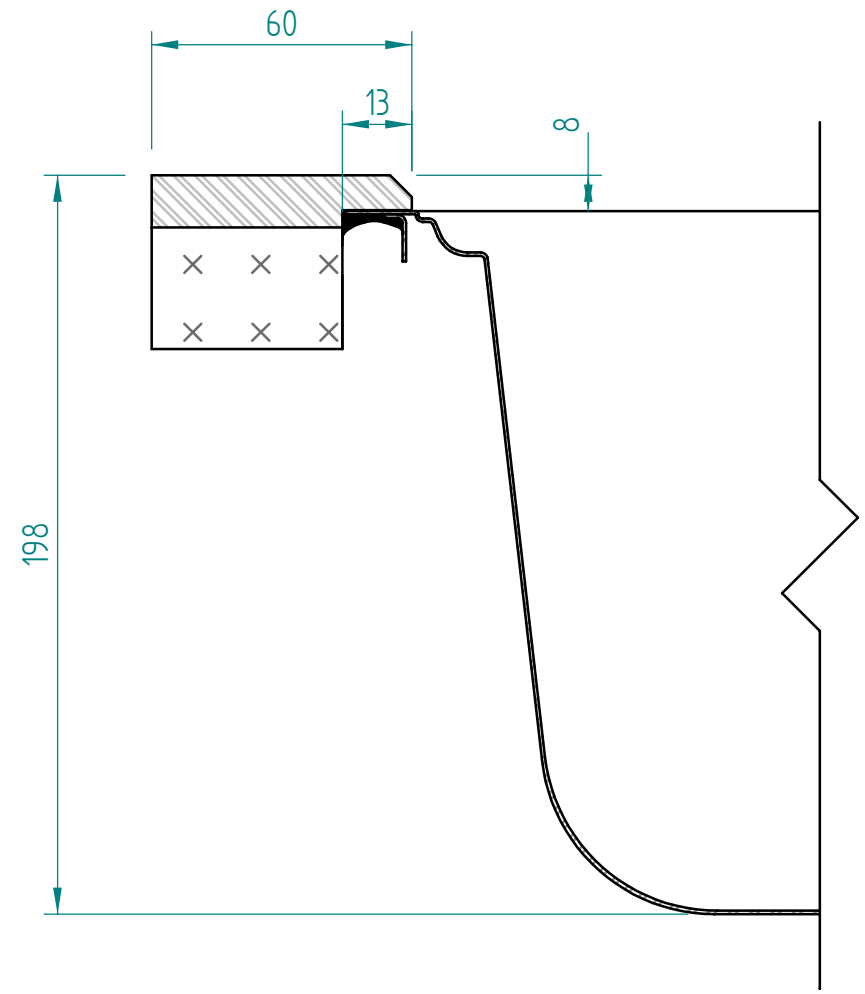

— visible edge

A - A

Kreslil:		Soubor:	Nahrazuje výkres:	
	Výrobek:		Měřítko:	Datum:
	CPX 621			
Název:		Číslo výkresu:		
laminate				

A - A

— visible edge

Kreslil:		Soubor:	Nahrazuje výkres:	
	Výrobek:		Měřítko:	
	CPX 621		Datum:	
Název:		Číslo výkresu:		
solid wood				

A - A

— visible edge

Kreslil:		Soubor:	Nahrazuje výkres:	
	Výrobek:	CPX 621		Měřítko:
	Název:	Compact laminate		Datum:
			Číslo výkresu:	

A - A

— visible edge

Kreslil:		Soubor:	Nahrazuje výkres:	
	Výrobek:	CPX 621		Měřitko:
	Název:	acrylat		Datum:
			Číslo výkresu:	

— visible edge

A - A

Kreslil:		Soubor:	Nahrazuje výkres:	
	Výrobek:	CPX 621		Měřitko:
	Název:	quartz		Datum:
			Číslo výkresu:	