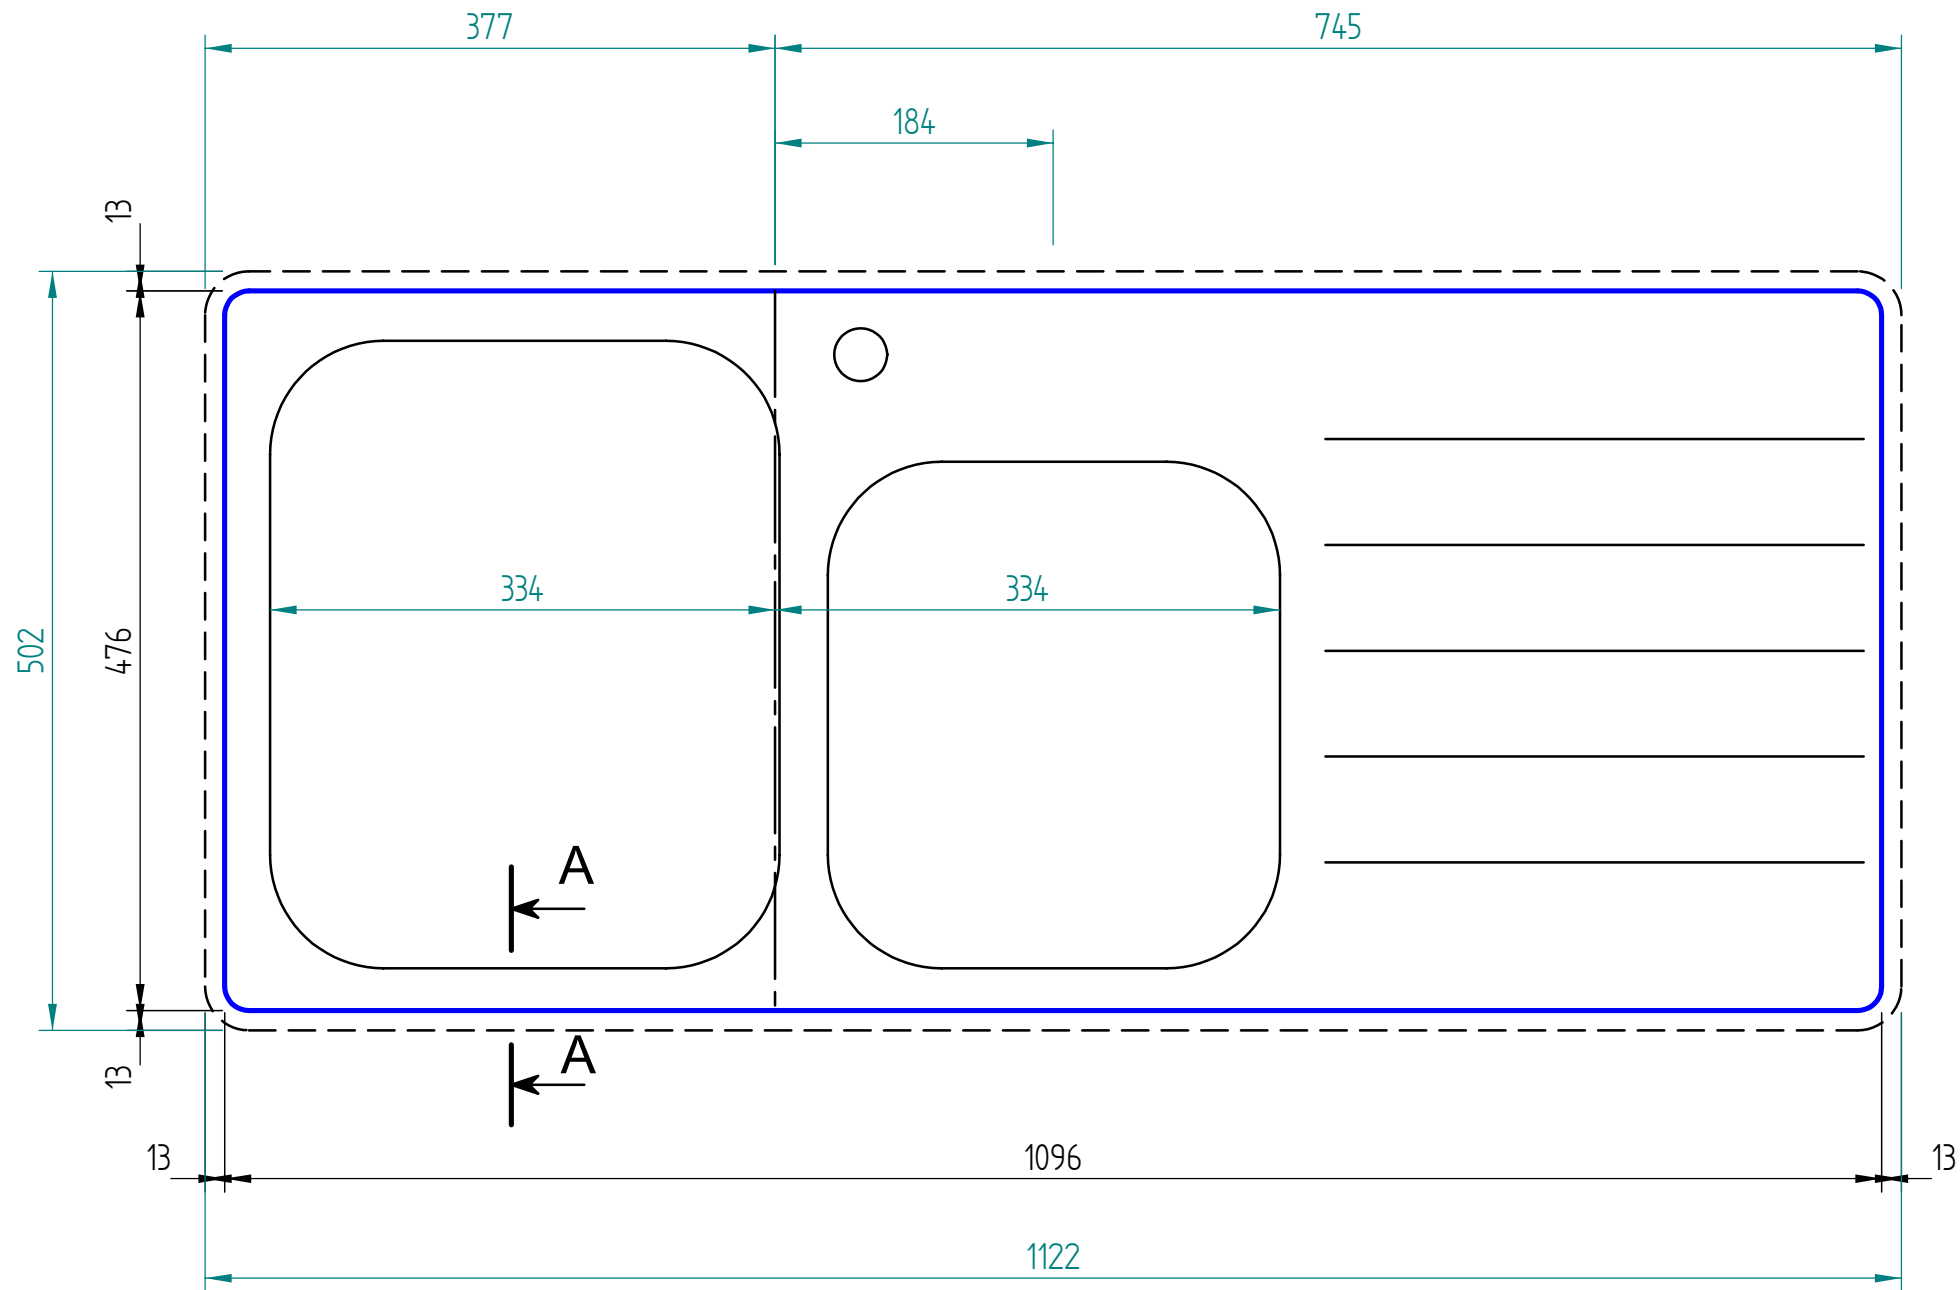

— visible edge

A - A

Kreslil:		Soubor:	Nahrazuje výkres:	
	Výrobek:		Měřítko:	Datum:
	CPX 621			
Název:		Číslo výkresu:		
laminate				

A - A

— visible edge

Kreslil:		Soubor:	Nahrazuje výkres:	
	Výrobek:		Měřítko:	
	CPX 621		Datum:	
Název:		Číslo výkresu:		
solid wood				

A - A

— visible edge

Kreslil:		Soubor:	Nahrazuje výkres:	
	Výrobek:	CPX 621		Měřítko:
	Název:	Compact laminate		Datum:
			Číslo výkresu:	

A - A

— visible edge

Kreslil:		Soubor:	Nahrazuje výkres:	
	Výrobek:	CPX 621		Měřitko:
	Název:	acrylat		Datum:
			Číslo výkresu:	

— visible edge

A - A

Kreslil:		Soubor:	Nahrazuje výkres:	
	Výrobek:	CPX 621		Měřitko:
	Název:	quartz		Datum:
			Číslo výkresu:	