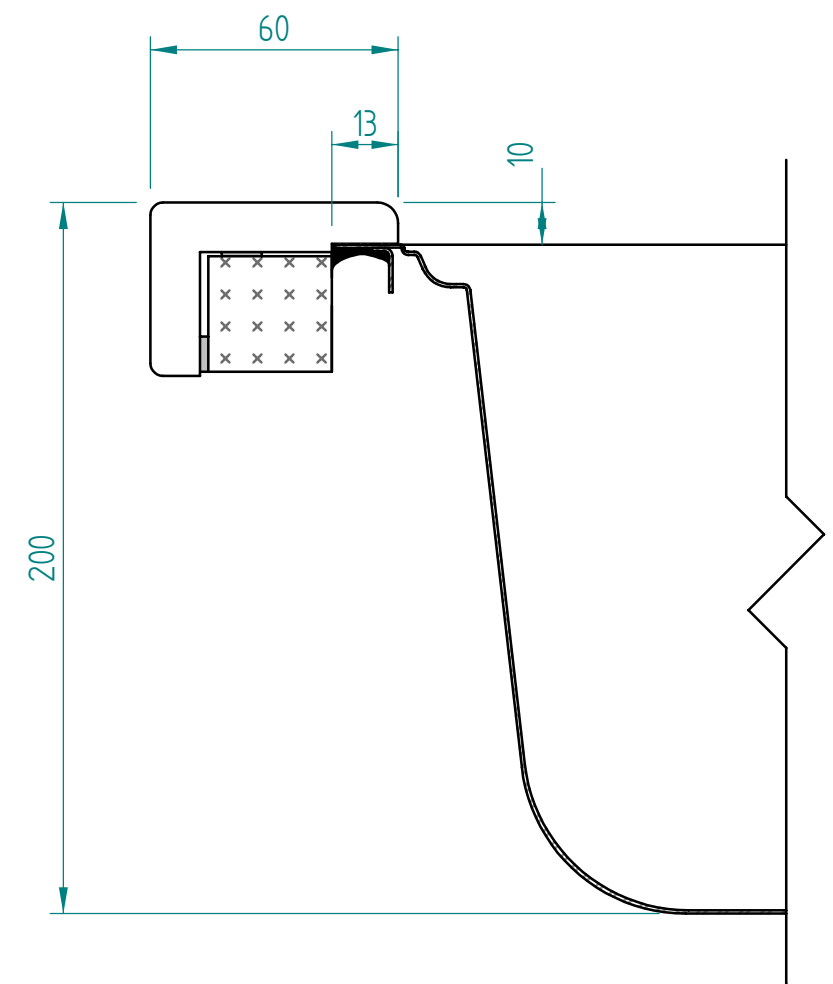

— visible edge

A - A

Kreslil:		Soubor:	Nahrazuje výkres:	
	Výrobek:		Měřítko:	Datum:
	CPX 621			
Název:		Číslo výkresu:		
laminate				

A - A

— visible edge

Kreslil:		Soubor:	Nahrazuje výkres:	
	Výrobek:		Měřítko:	
	CPX 621		Datum:	
Název:		Číslo výkresu:		
solid wood				

A - A

— visible edge

Kreslil:		Soubor:	Nahrazuje výkres:	
	Výrobek:	CPX 621		Měřítko:
	Název:	Compact laminate		Datum:
			Číslo výkresu:	

A - A

— visible edge

Kreslil:		Soubor:	Nahrazuje výkres:	
	Výrobek:	CPX 621		Měřitko:
	Název:	acrylat		Datum:
			Číslo výkresu:	

— visible edge

A - A

Kreslil:		Soubor:	Nahrazuje výkres:	
	Výrobek:	CPX 621		Měřitko:
	Název:	quartz		Datum:
			Číslo výkresu:	