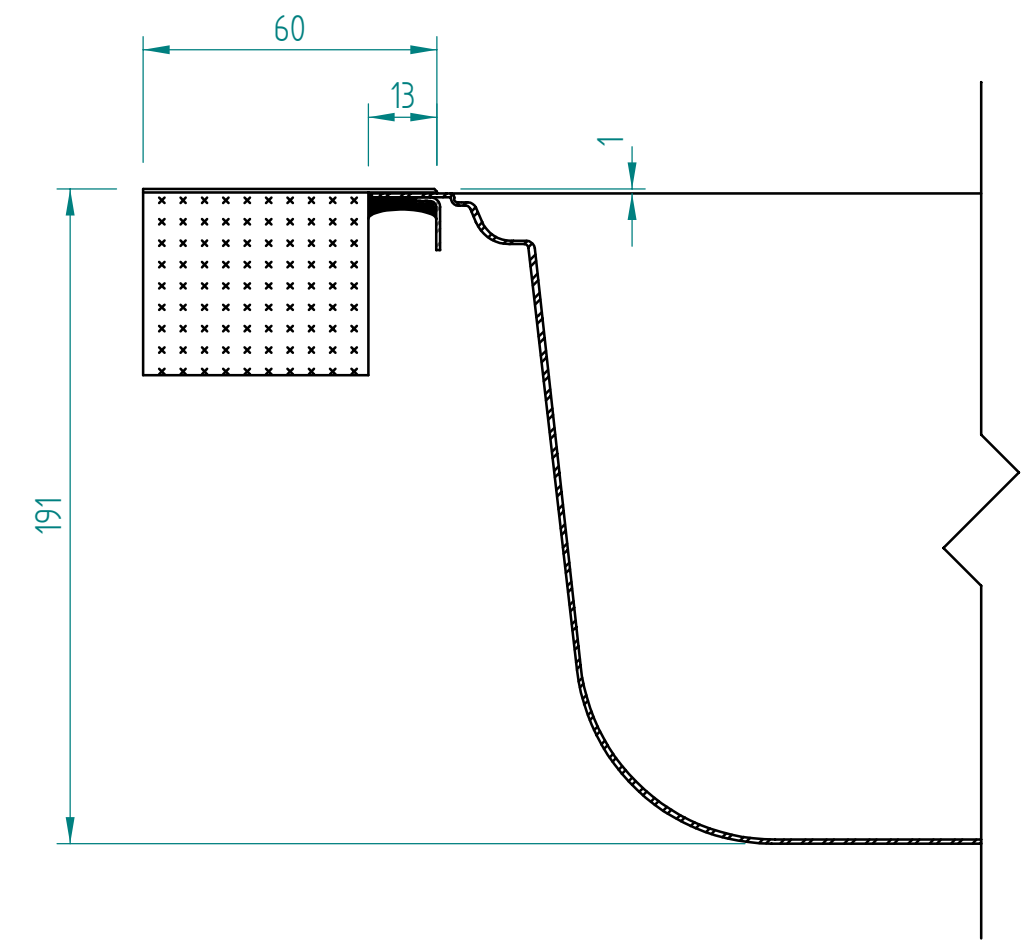

— visible edge

A - A

Kreslil:		Soubor:	Nahrazuje výkres:	
	Výrobek:		Měřítko:	Datum:
	CPX 621			
Název:		Číslo výkresu:		
laminate				

A - A

— visible edge

Kreslil:		Soubor:	Nahrazuje výkres:	
	Výrobek:		Měřítko:	
	CPX 621		Datum:	
Název:		Číslo výkresu:		
solid wood				

A - A

— visible edge

Kreslil:		Soubor:	Nahrazuje výkres:	
	Výrobek:	CPX 621		Měřítko:
	Název:	Compact laminate		Datum:
			Číslo výkresu:	

A - A

— visible edge

Kreslil:		Soubor:	Nahrazuje výkres:	
	Výrobek:	CPX 621		Měřitko:
	Název:	acrylat		Datum:
			Číslo výkresu:	

— visible edge

A - A

Kreslil:		Soubor:	Nahrazuje výkres:	
	Výrobek:	CPX 621		Měřitko:
	Název:	quartz		Datum:
			Číslo výkresu:	