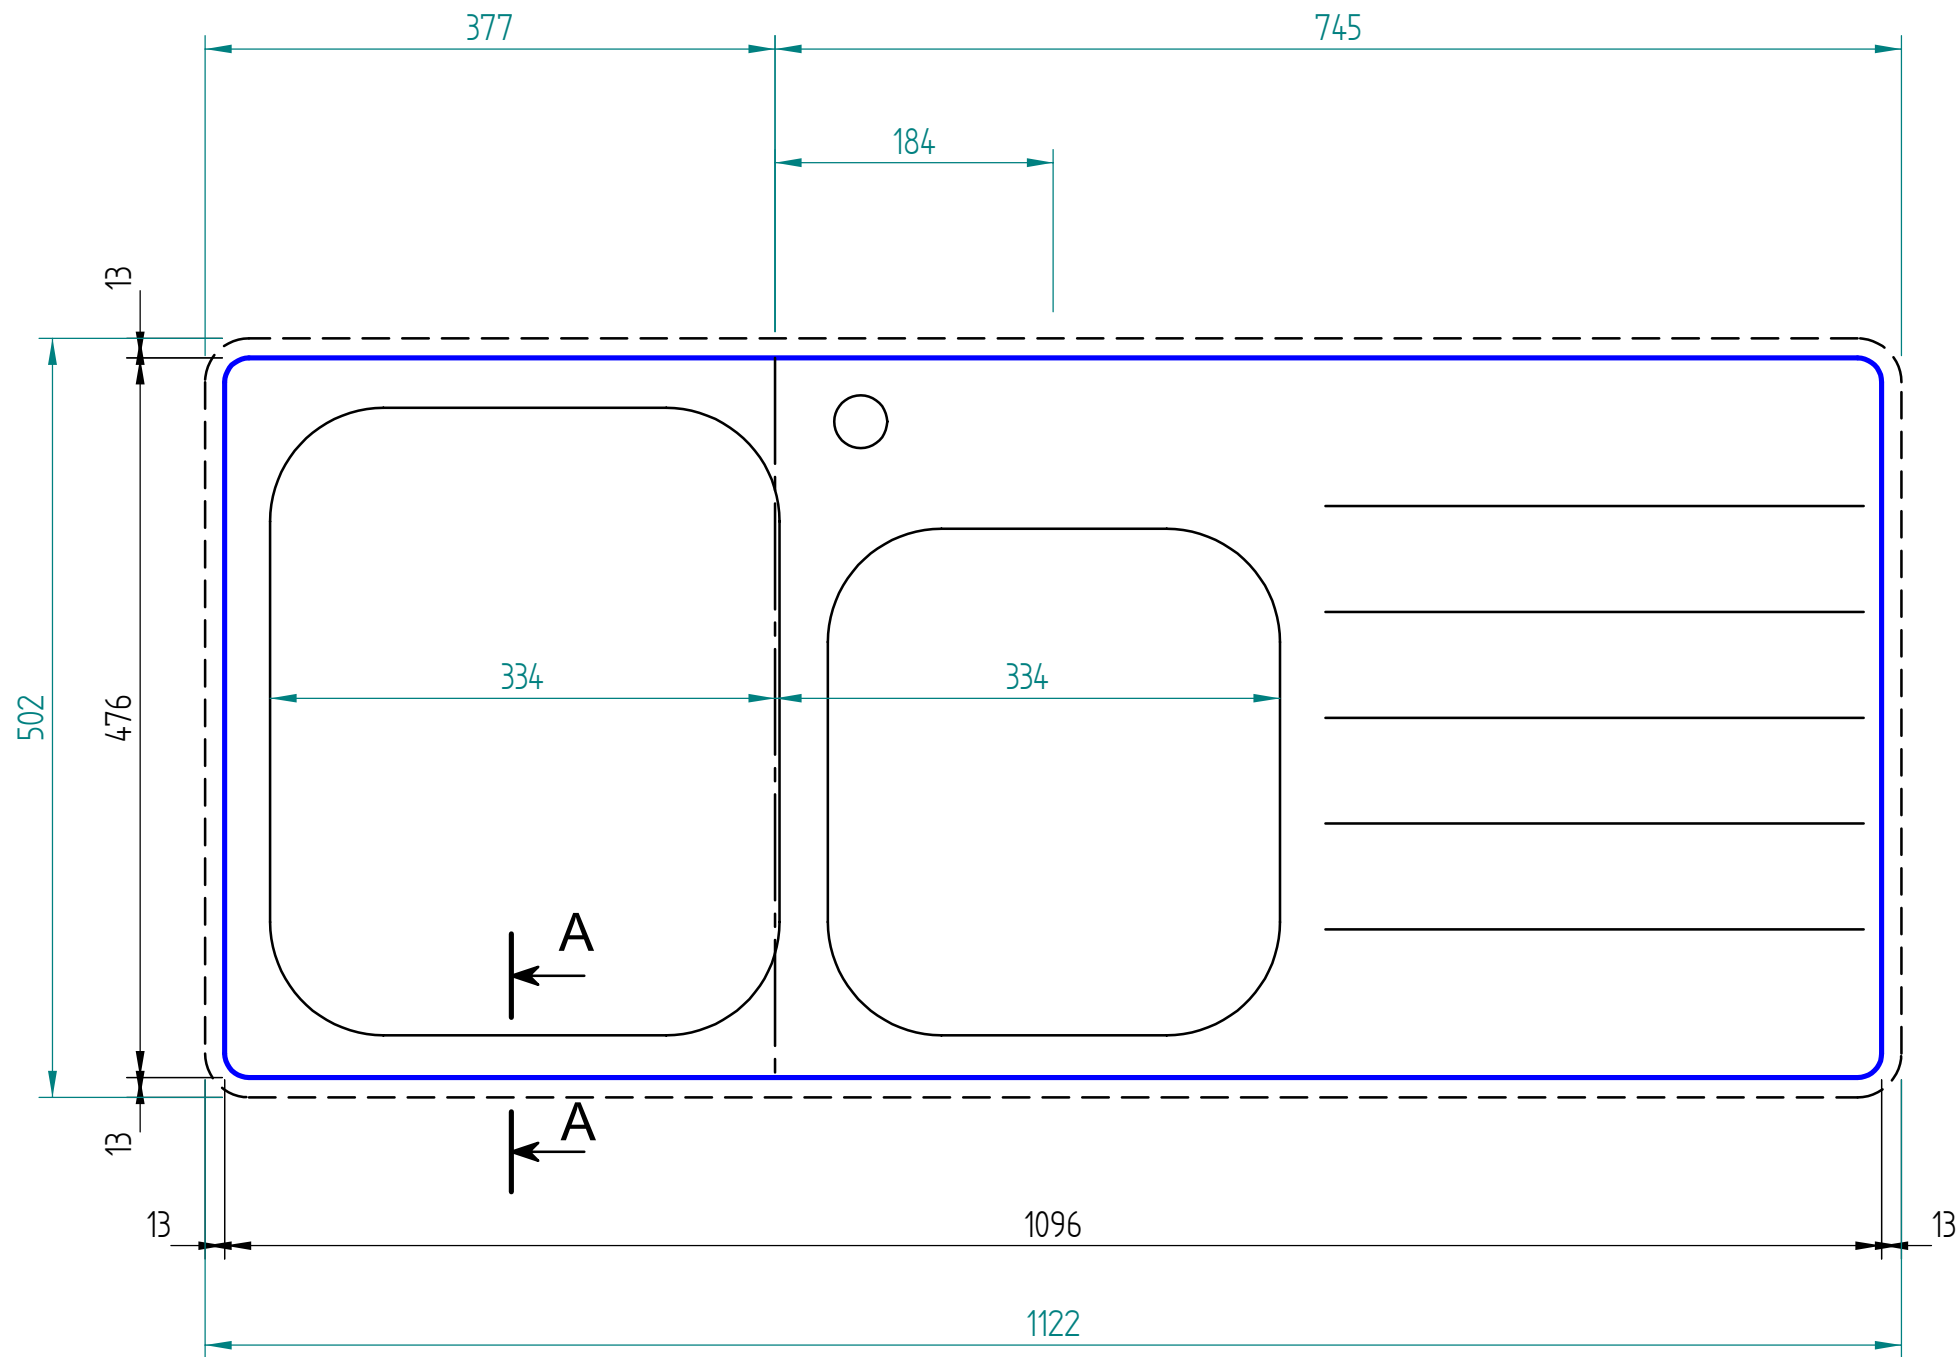

— visible edge

A - A

Kreslil:		Soubor:	Nahrazuje výkres:	
	Výrobek:		Měřítko:	Datum:
	CPX 621			
Název:		Číslo výkresu:		
laminate				

A - A

— visible edge

Kreslil:		Soubor:	Nahrazuje výkres:	
	Výrobek:		Měřítko:	
	CPX 621		Datum:	
Název:		Číslo výkresu:		
solid wood				

A - A

— visible edge

Kreslil:		Soubor:	Nahrazuje výkres:	
	Výrobek:	CPX 621		Měřítko:
	Název:	Compact laminate		Datum:
			Číslo výkresu:	

A - A

— visible edge

Kreslil:		Soubor:	Nahrazuje výkres:	
	Výrobek:	CPX 621		Měřitko:
	Název:	acrylat		Datum:
			Číslo výkresu:	

— visible edge

A - A

Kreslil:		Soubor:	Nahrazuje výkres:	
	Výrobek:	CPX 621		Měřitko:
	Název:	quartz		Datum:
			Číslo výkresu:	