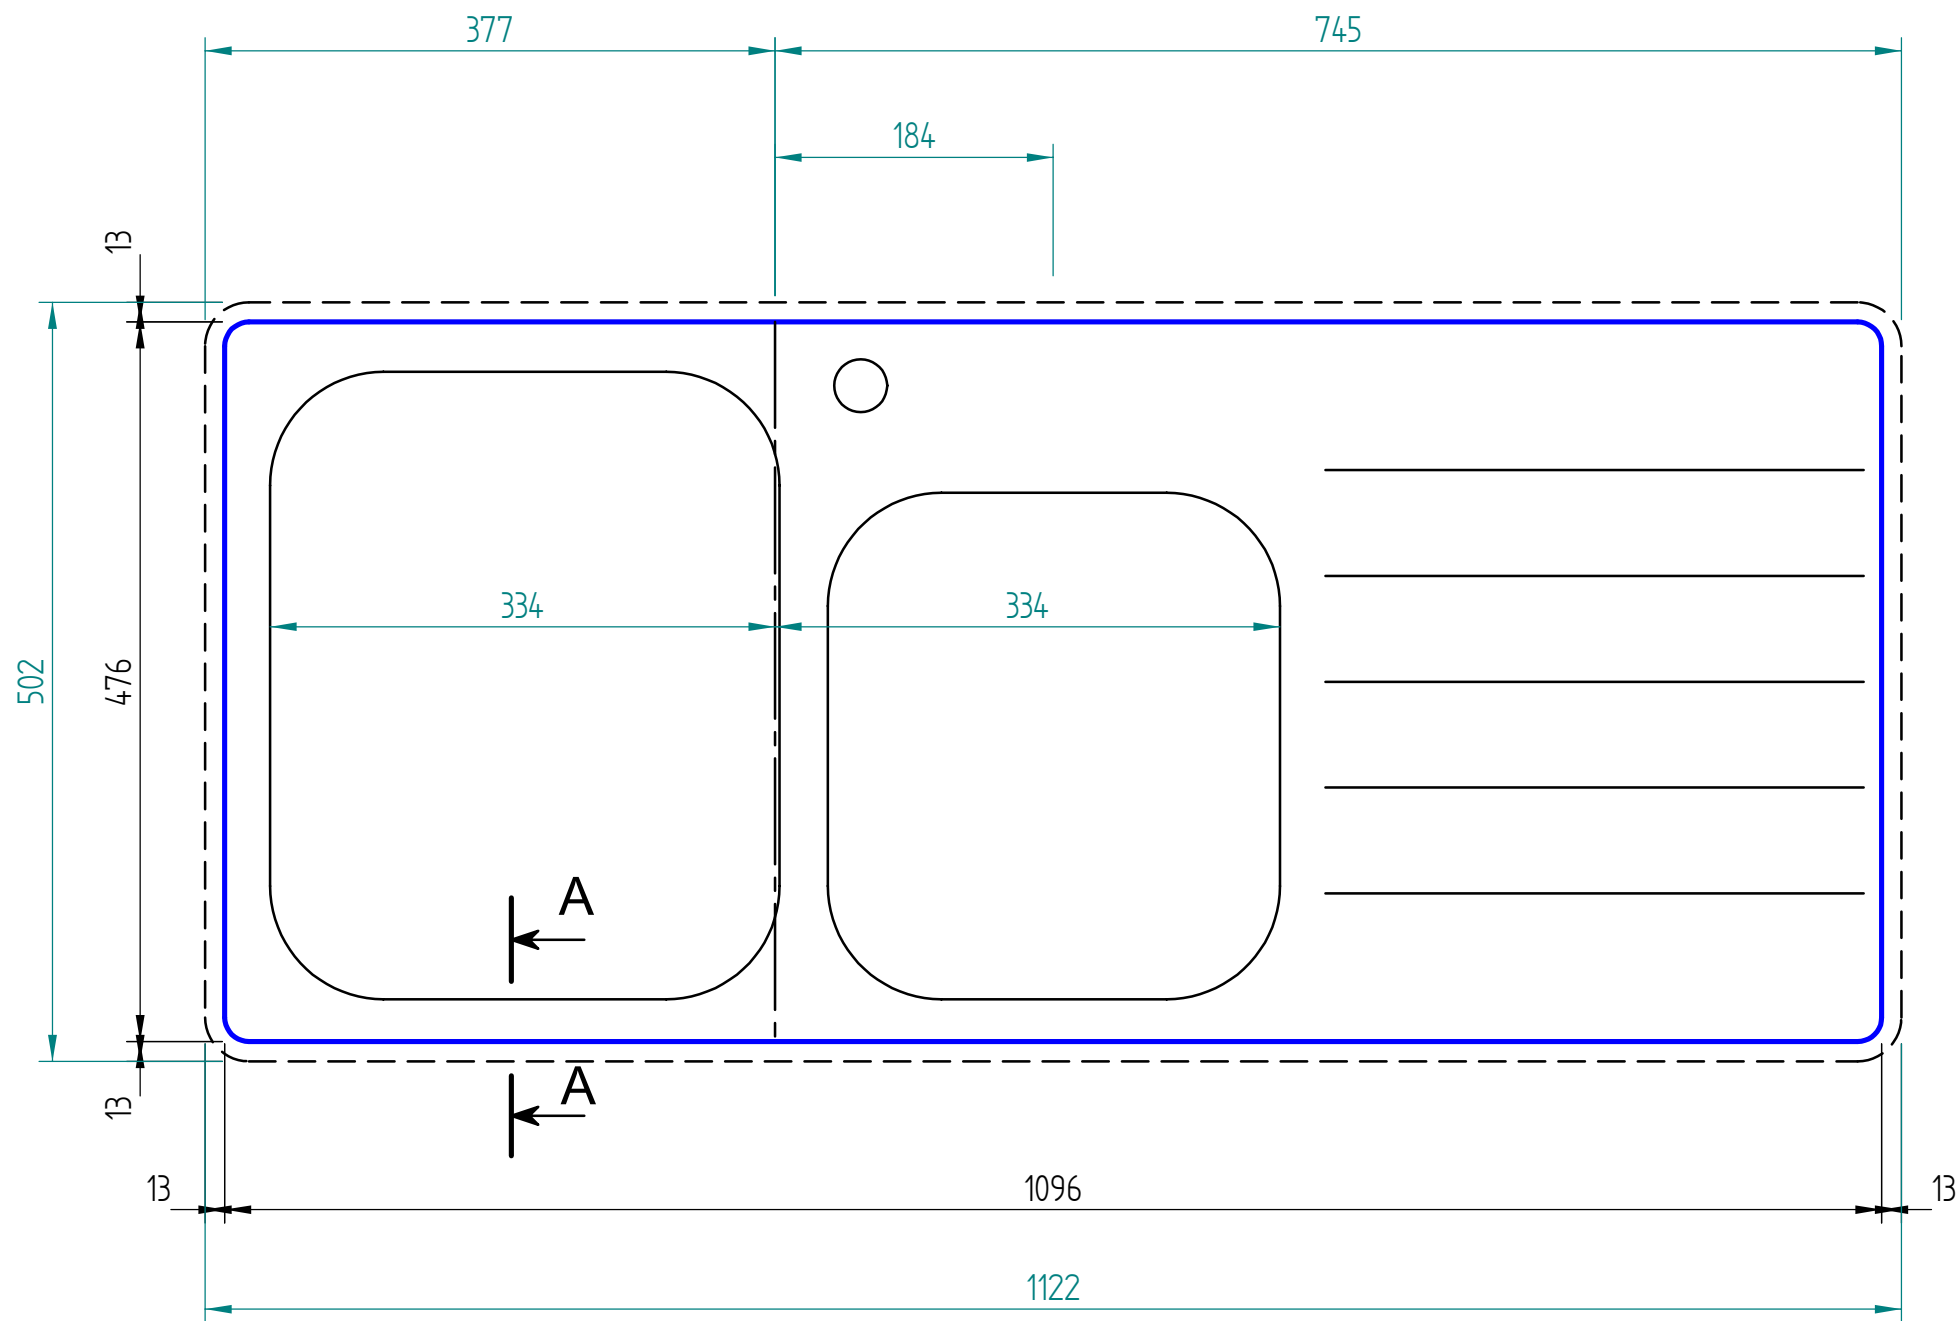

— visible edge

A - A

Kreslil:		Soubor:	Nahrazuje výkres:	
	Výrobek:		Měřítko:	Datum:
	CPX 621			
Název:		Číslo výkresu:		
laminate				

A - A

— visible edge

Kreslil:		Soubor:	Nahrazuje výkres:	
	Výrobek:		Měřítko:	
	CPX 621		Datum:	
Název:		Číslo výkresu:		
solid wood				

A - A

— visible edge

Kreslil:		Soubor:	Nahrazuje výkres:	
	Výrobek:	CPX 621		Měřítko:
	Název:	Compact laminate		Datum:
			Číslo výkresu:	

A - A

— visible edge

Kreslil:		Soubor:	Nahrazuje výkres:	
	Výrobek:	CPX 621		Měřitko:
	Název:	acrylat		Datum:
			Číslo výkresu:	

— visible edge

A - A

Kreslil:		Soubor:	Nahrazuje výkres:	
	Výrobek:	CPX 621		Měřitko:
	Název:	quartz		Datum:
			Číslo výkresu:	