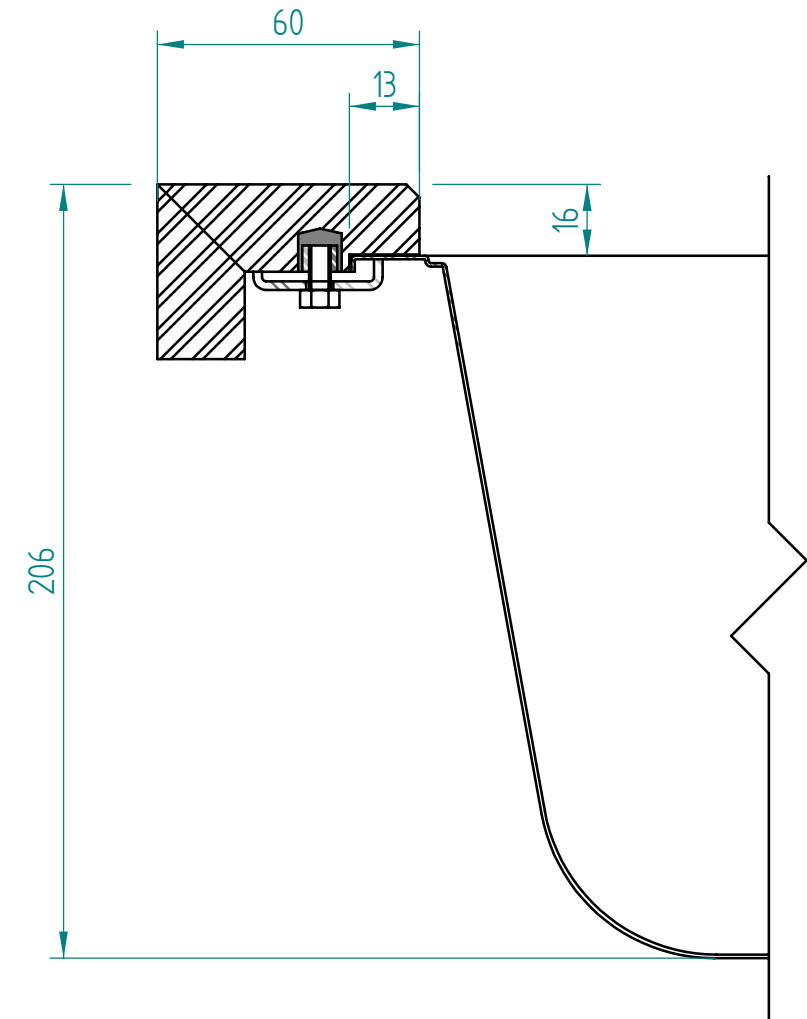

— visible edge

A - A

Kreslil:		Soubor:	Nahrazuje výkres:	
	Výrobek:		Měřítko:	Datum:
	CPX 621			
Název:		Číslo výkresu:		
laminate				

A - A

— visible edge

Kreslil:		Soubor:	Nahrazuje výkres:	
	Výrobek:		Měřítko:	
	CPX 621		Datum:	
Název:		Číslo výkresu:		
solid wood				

A - A

— visible edge

Kreslil:		Soubor:	Nahrazuje výkres:	
	Výrobek:	CPX 621		Měřítko:
	Název:	Compact laminate		Datum:
			Číslo výkresu:	

A - A

— visible edge

Kreslil:		Soubor:	Nahrazuje výkres:	
	Výrobek:	CPX 621		Měřitko:
	Název:	acrylat		Datum:
			Číslo výkresu:	

— visible edge

A - A

Kreslil:		Soubor:	Nahrazuje výkres:	
	Výrobek:	CPX 621		Měřitko:
	Název:	quartz		Datum:
			Číslo výkresu:	