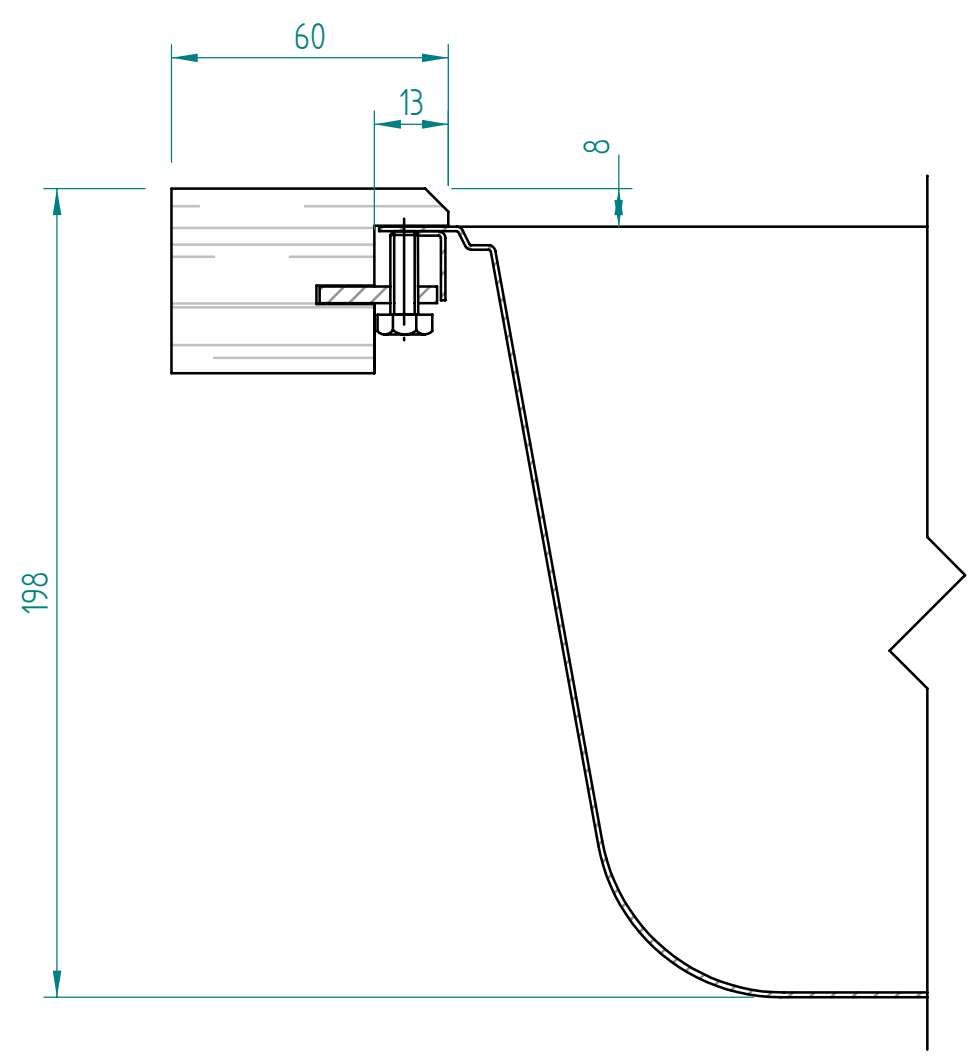

— visible edge

A - A

Kreslil:		Soubor:	Nahrazuje výkres:	
	Výrobek:		Měřítko:	Datum:
	CPX 621			
Název:		Číslo výkresu:		
laminate				

A - A

— visible edge

Kreslil:		Soubor:	Nahrazuje výkres:	
	Výrobek:		Měřítko:	
	CPX 621		Datum:	
Název:		Číslo výkresu:		
solid wood				

A - A

— visible edge

Kreslil:		Soubor:	Nahrazuje výkres:	
	Výrobek:	CPX 621		Měřítko:
	Název:	Compact laminate		Datum:
			Číslo výkresu:	

A - A

— visible edge

Kreslil:		Soubor:	Nahrazuje výkres:	
	Výrobek:	CPX 621		Měřitko:
	Název:	acrylat		Datum:
			Číslo výkresu:	

— visible edge

A - A

Kreslil:		Soubor:	Nahrazuje výkres:	
	Výrobek:	CPX 621		Měřitko:
	Název:	quartz		Datum:
			Číslo výkresu:	