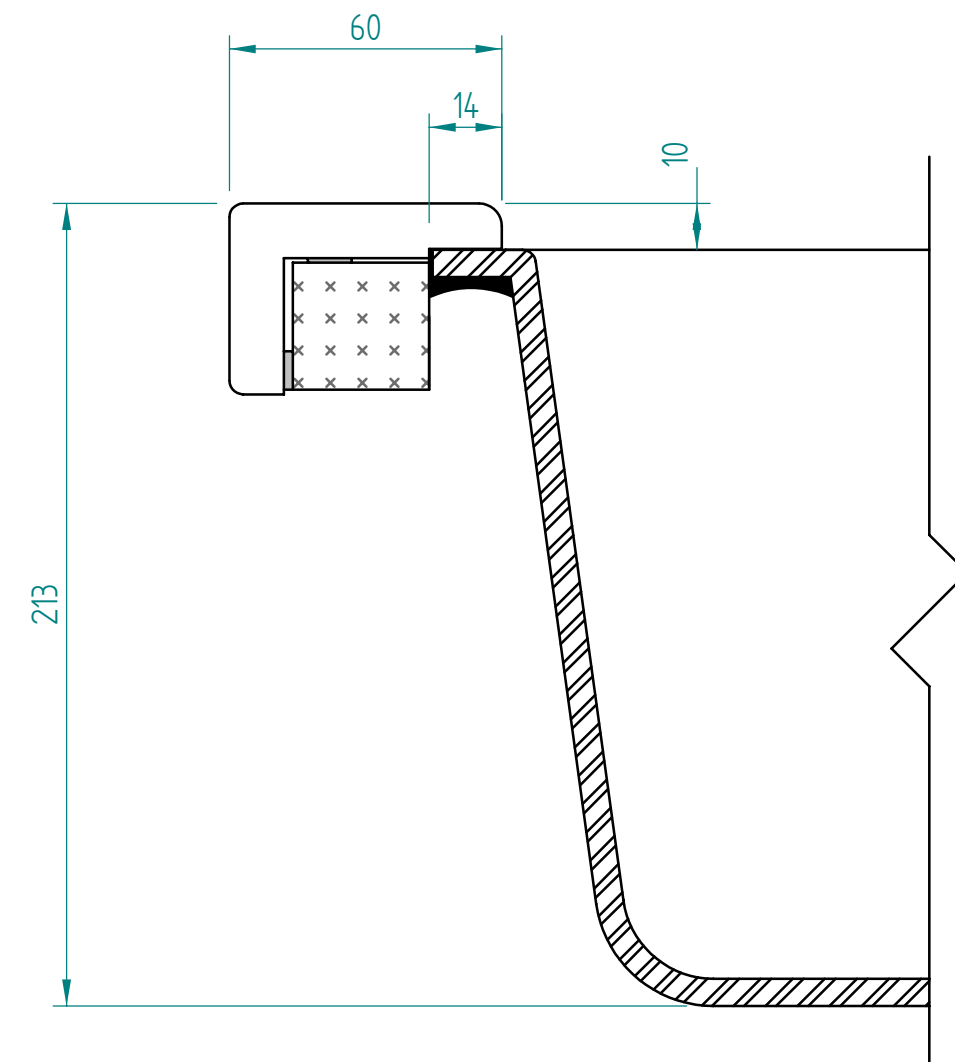

— visible edge

A - A

Kreslil:		Soubor:	Nahrazuje výkres:	
	Výrobek:		DALAGO 6	
	Název:		laminate	
	Měřítko:	Datum:		
	Číslo výkresu:			

— visible edge

A - A

Kreslil:		Soubor:	Nahrazuje výkres:	
	Výrobek:	DALAGO 6		Měřítko:
	Název:	solid wood		Datum:
			Číslo výkresu:	

— visible edge

Kreslil:		Soubor:	Nahrazuje výkres:	
	Výrobek:	DALAGO 6		Měřítko:
	Název:	Compact laminate		Datum:
			Číslo výkresu:	

— visible edge

A - A

Kreslil:		Soubor:	Nahrazuje výkres:	
	Výrobek:		Měřítko:	Datum:
	DALAGO 6			
Název:		acrylat		Číslo výkresu:

— visible edge

A - A

Kreslil:		Soubor:	Nahrazuje výkres:	
	Výrobek:	DALAGO 6		Měřítko:
	Název:	quartz		Datum:
			Číslo výkresu:	