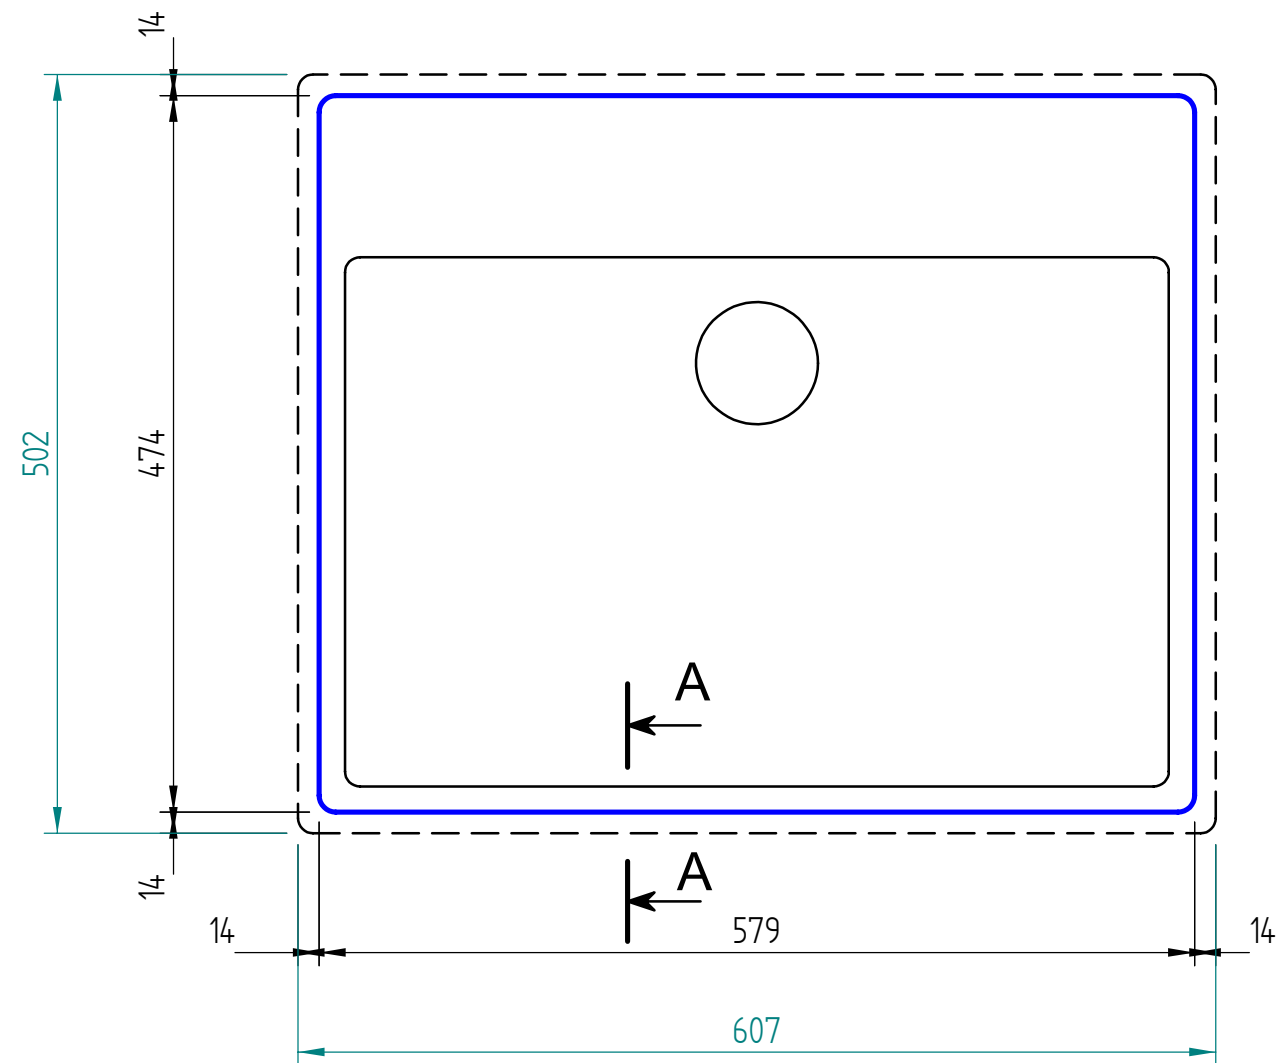

— visible edge

A - A

Kreslil:		Soubor:	Nahrazuje výkres:	
	Výrobek:		DALAGO 6	
	Název:		laminate	
	Měřítko:	Datum:		
	Číslo výkresu:			

— visible edge

A - A

Kreslil:		Soubor:	Nahrazuje výkres:	
	Výrobek:	DALAGO 6		Měřítko:
	Název:	solid wood		Datum:
			Číslo výkresu:	

— visible edge

Kreslil:		Soubor:	Nahrazuje výkres:	
	Výrobek:	DALAGO 6		Měřítko:
	Název:	Compact laminate		Datum:
			Číslo výkresu:	

— visible edge

A - A

Kreslil:		Soubor:	Nahrazuje výkres:	
	Výrobek:		Měřítko:	Datum:
	DALAGO 6			
Název:		acrylat		Číslo výkresu:

— visible edge

A - A

Kreslil:		Soubor:	Nahrazuje výkres:	
	Výrobek:	DALAGO 6		Měřítko:
	Název:	quartz		Datum:
			Číslo výkresu:	