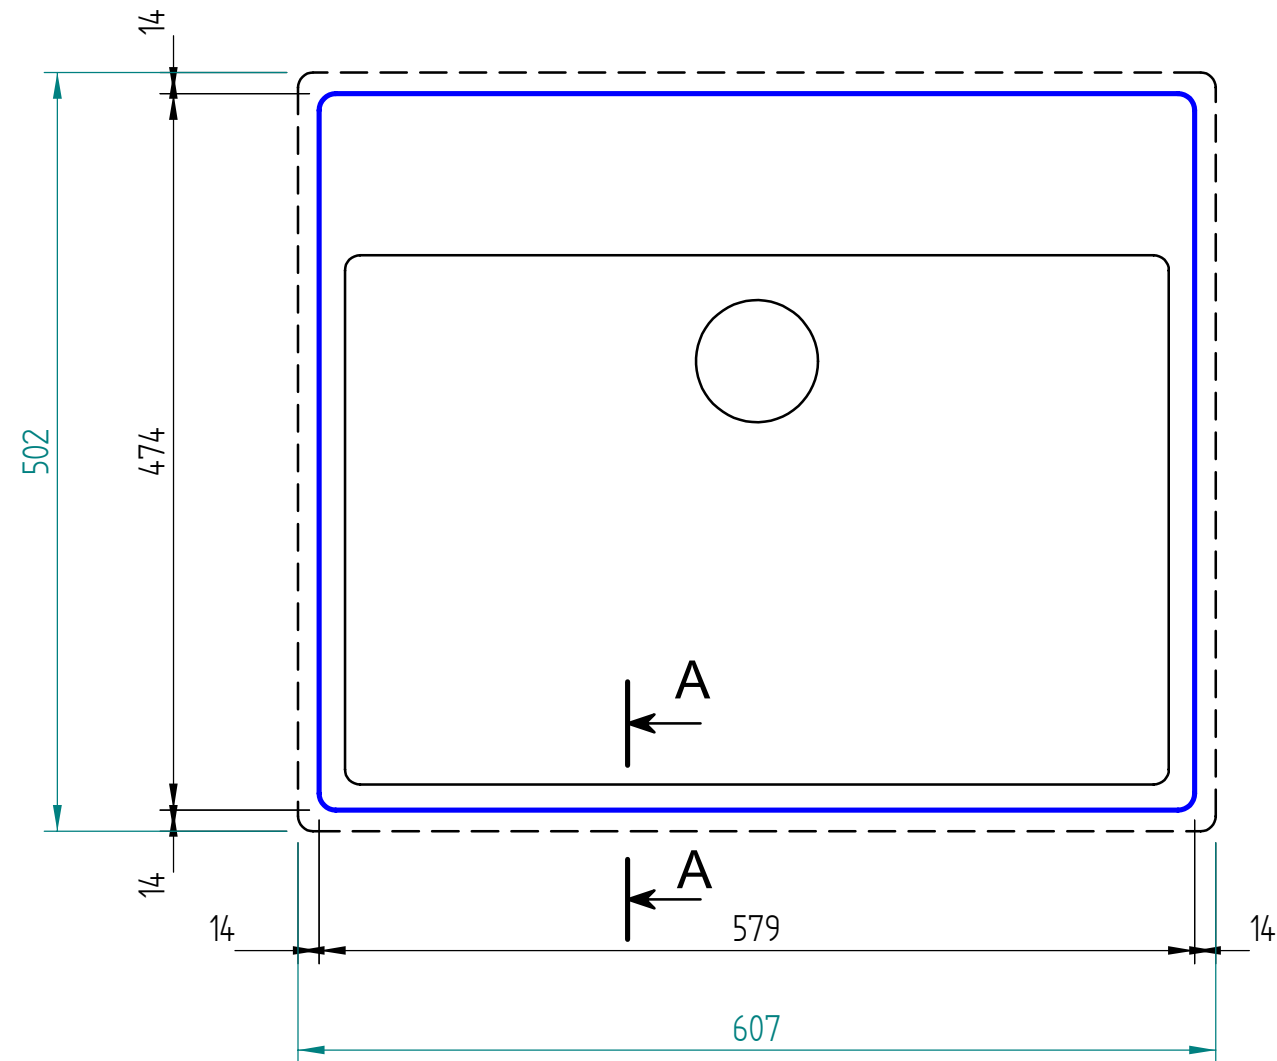

— visible edge

A - A

Kreslil:		Soubor:	Nahrazuje výkres:	
	Výrobek:		DALAGO 6	
	Název:		laminate	
	Měřítko:	Datum:		
	Číslo výkresu:			

— visible edge

A - A

Kreslil:		Soubor:	Nahrazuje výkres:	
	Výrobek:	DALAGO 6		Měřítko:
	Název:	solid wood		Datum:
			Číslo výkresu:	

— visible edge

Kreslil:		Soubor:	Nahrazuje výkres:	
	Výrobek:	DALAGO 6		Měřítko:
	Název:	Compact laminate		Datum:
			Číslo výkresu:	

— visible edge

A - A

Kreslil:		Soubor:	Nahrazuje výkres:	
	Výrobek:		Měřítko:	Datum:
	DALAGO 6			
Název:		acrylat		Číslo výkresu:

— visible edge

A - A

Kreslil:		Soubor:	Nahrazuje výkres:	
	Výrobek:	DALAGO 6		Měřítko:
	Název:	quartz		Datum:
			Číslo výkresu:	