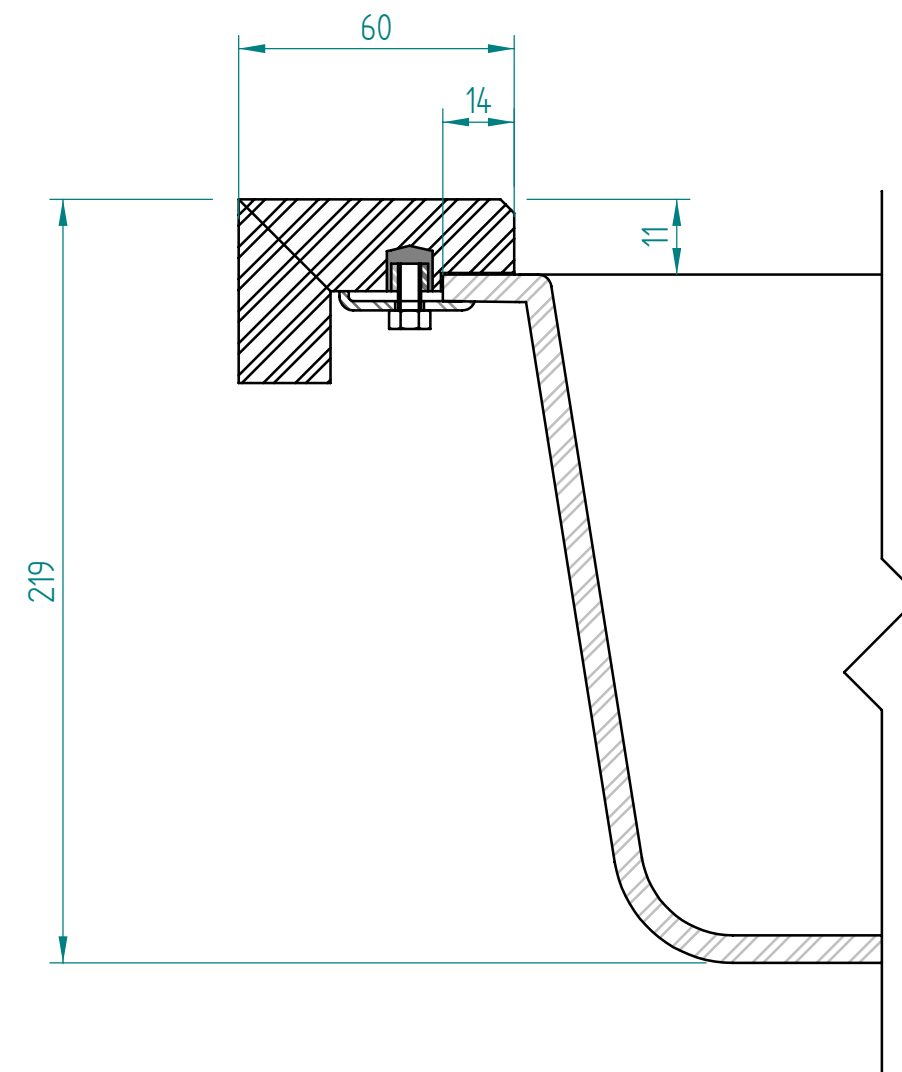

— visible edge

A - A

Kreslil:		Soubor:	Nahrazuje výkres:	
	Výrobek:		DALAGO 6	
	Název:		laminate	
	Měřítko:	Datum:		
	Číslo výkresu:			

— visible edge

A - A

Kreslil:		Soubor:	Nahrazuje výkres:	
	Výrobek:	DALAGO 6		Měřítko:
	Název:	solid wood		Datum:
			Číslo výkresu:	

— visible edge

Kreslil:		Soubor:	Nahrazuje výkres:	
	Výrobek:	DALAGO 6		Měřítko:
	Název:	Compact laminate		Datum:
			Číslo výkresu:	

— visible edge

A - A

Kreslil:		Soubor:	Nahrazuje výkres:	
	Výrobek:		Měřítko:	Datum:
	DALAGO 6			
Název:		acrylat		Číslo výkresu:

— visible edge

A - A

Kreslil:		Soubor:	Nahrazuje výkres:	
	Výrobek:	DALAGO 6		Měřítko:
	Název:	quartz		Datum:
			Číslo výkresu:	