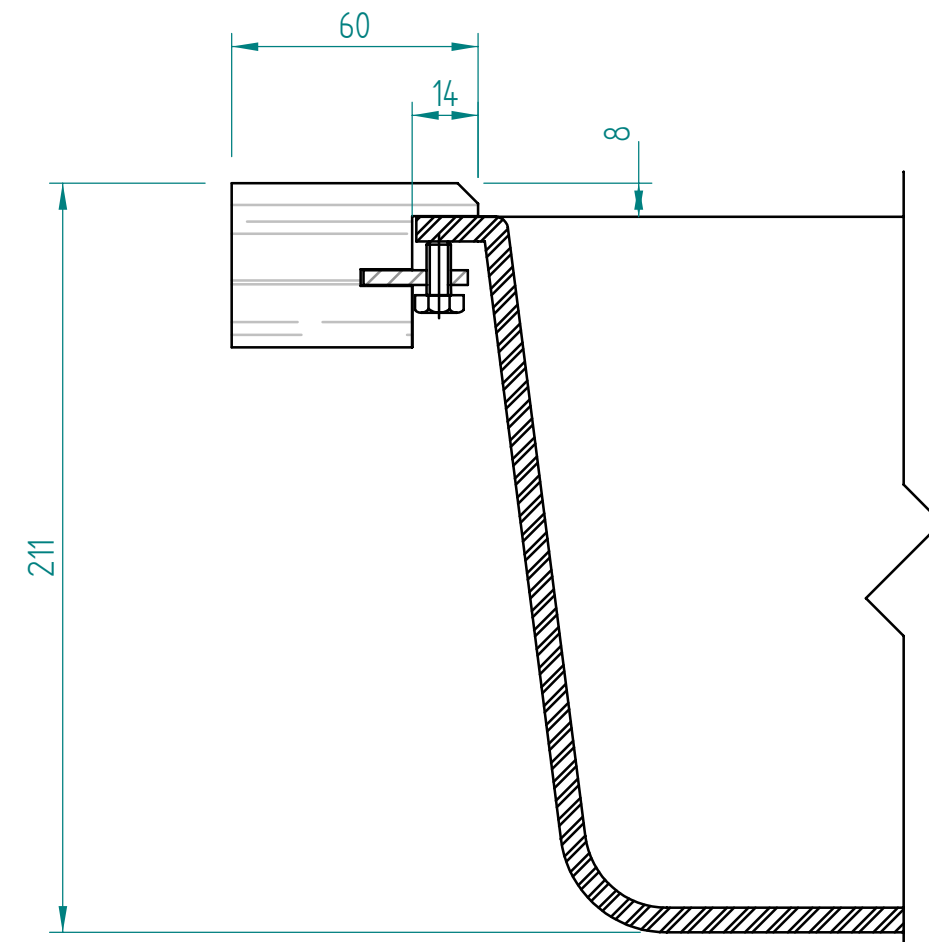

— visible edge

A - A

Kreslil:		Soubor:	Nahrazuje výkres:	
	Výrobek:		DALAGO 6	
	Název:		laminate	
	Měřítko:	Datum:		
	Číslo výkresu:			

— visible edge

A - A

Kreslil:		Soubor:	Nahrazuje výkres:	
	Výrobek:	DALAGO 6		Měřítko:
	Název:	solid wood		Datum:
			Číslo výkresu:	

— visible edge

Kreslil:		Soubor:	Nahrazuje výkres:	
	Výrobek:	DALAGO 6		Měřítko:
	Název:	Compact laminate		Datum:
			Číslo výkresu:	

— visible edge

A - A

Kreslil:		Soubor:	Nahrazuje výkres:	
	Výrobek:		Měřítko:	Datum:
	DALAGO 6			
Název:		acrylat		Číslo výkresu:

— visible edge

A - A

Kreslil:		Soubor:	Nahrazuje výkres:	
	Výrobek:	DALAGO 6		Měřítko:
	Název:	quartz		Datum:
			Číslo výkresu:	