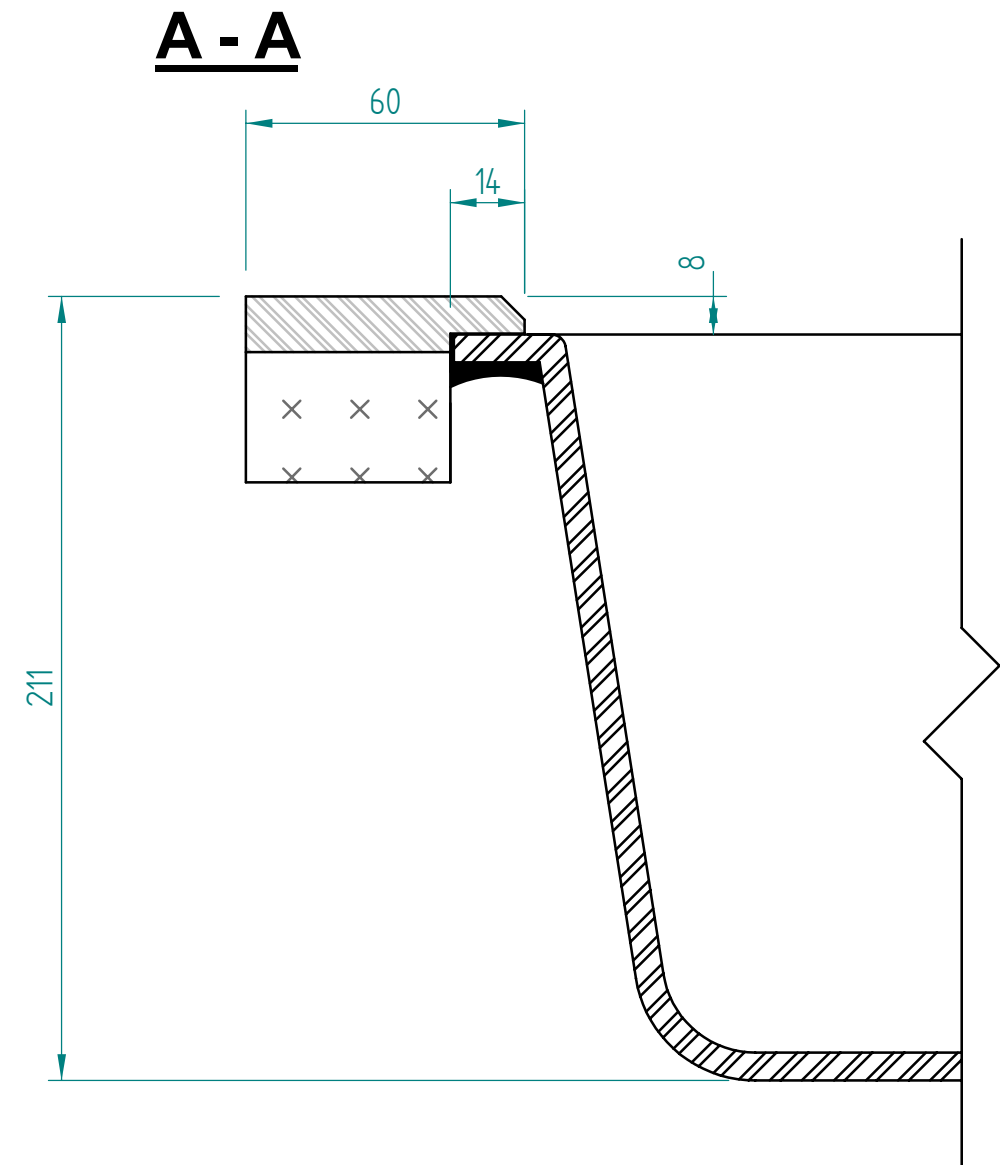

— visible edge

A - A

Kreslil:		Soubor:	Nahrazuje výkres:	
	Výrobek:		DALAGO 6	
	Název:		laminate	
	Měřítko:	Datum:		
	Číslo výkresu:			

— visible edge

A - A

Kreslil:		Soubor:	Nahrazuje výkres:	
	Výrobek:	DALAGO 6		Měřítko:
	Název:	solid wood		Datum:
			Číslo výkresu:	

— visible edge

Kreslil:		Soubor:	Nahrazuje výkres:	
	Výrobek:	DALAGO 6		Měřítko:
	Název:	Compact laminate		Datum:
			Číslo výkresu:	

— visible edge

A - A

Kreslil:		Soubor:	Nahrazuje výkres:	
	Výrobek:		Měřítko:	Datum:
	DALAGO 6			
Název:		acrylat		Číslo výkresu:

— visible edge

A - A

Kreslil:		Soubor:	Nahrazuje výkres:	
	Výrobek:	DALAGO 6		Měřítko:
	Název:	quartz		Datum:
			Číslo výkresu:	