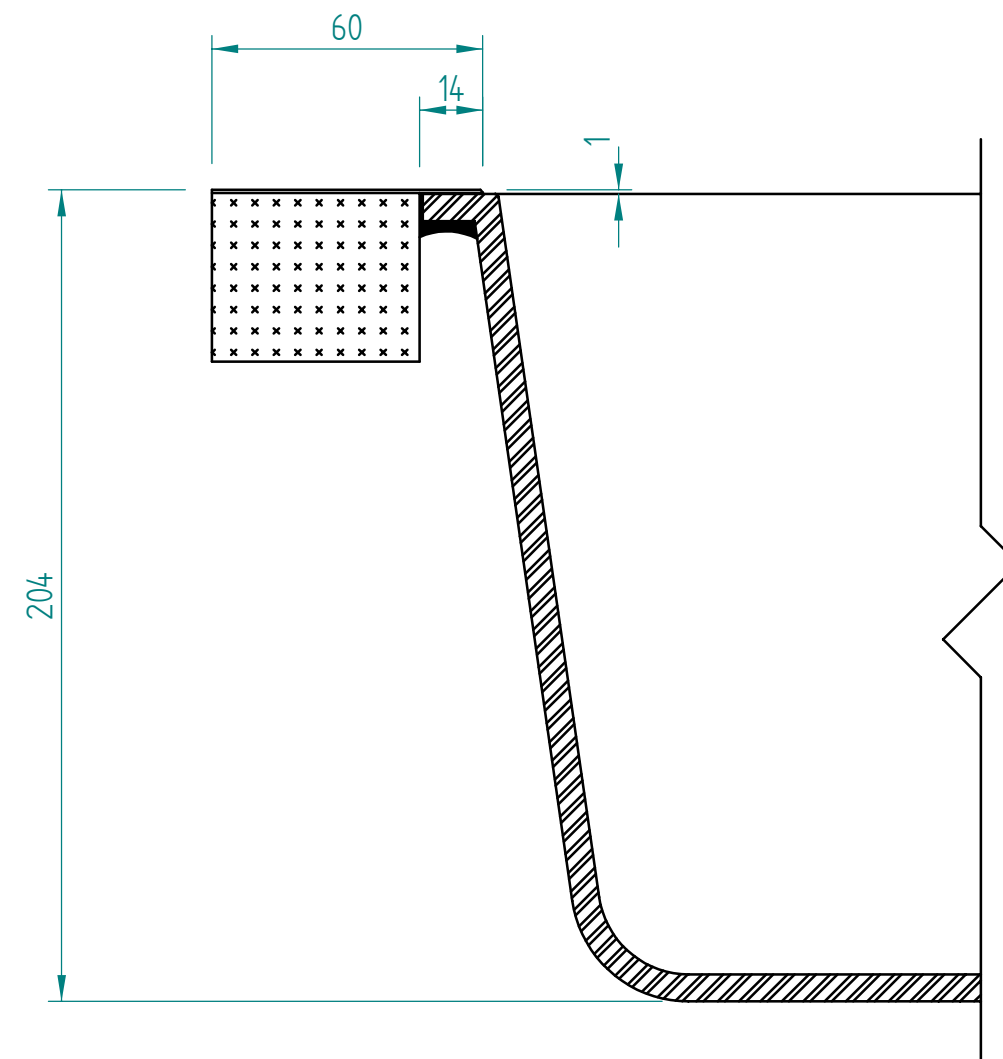

— visible edge

A - A

Kreslil:		Soubor:	Nahrazuje výkres:	
	Výrobek:		DALAGO 6	
	Název:		laminate	
	Měřítko:	Datum:		
	Číslo výkresu:			

— visible edge

A - A

Kreslil:		Soubor:	Nahrazuje výkres:	
	Výrobek:	DALAGO 6		Měřítko:
	Název:	solid wood		Datum:
			Číslo výkresu:	

— visible edge

Kreslil:		Soubor:	Nahrazuje výkres:	
	Výrobek:	DALAGO 6		Měřítko:
	Název:	Compact laminate		Datum:
			Číslo výkresu:	

— visible edge

A - A

Kreslil:		Soubor:	Nahrazuje výkres:	
	Výrobek:		Měřítko:	Datum:
	DALAGO 6			
Název:		acrylat		Číslo výkresu:

— visible edge

A - A

Kreslil:		Soubor:	Nahrazuje výkres:	
	Výrobek:	DALAGO 6		Měřítko:
	Název:	quartz		Datum:
			Číslo výkresu:	