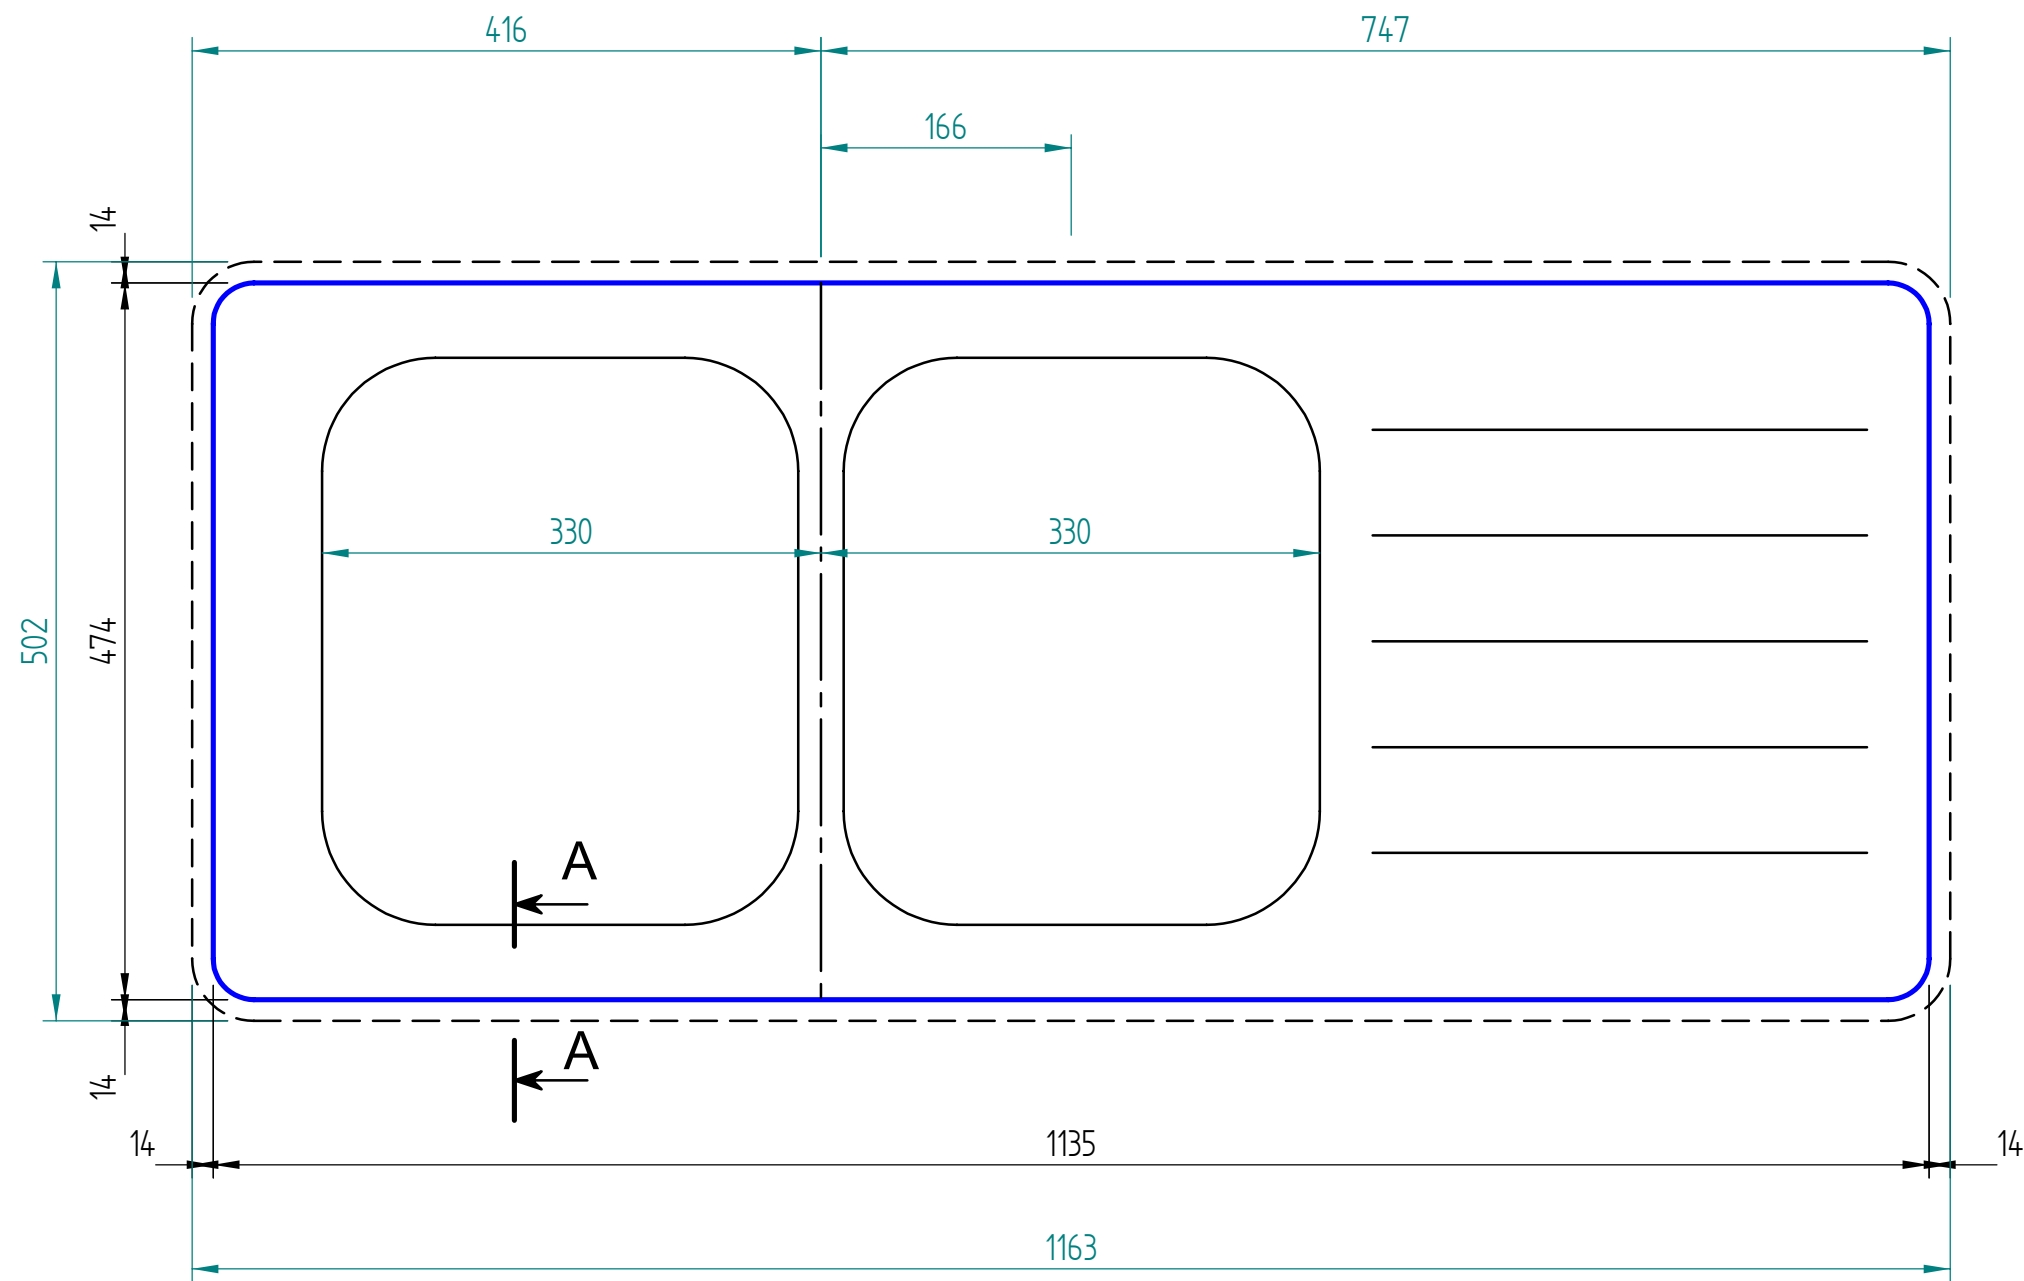

A - A

— visible edge

Kreslil:		Soubor:	Nahrazuje výkres:	
	Výrobek:	ET11		Měřítko:
	Název:	laminate		Datum:
			Číslo výkresu:	

A - A

— visible edge

Kreslil:		Soubor:	Nahrazuje výkres:	
	Výrobek:	ET11		Měřítko:
	Název:	solid wood		Datum:
			Číslo výkresu:	

A - A

— visible edge

Kreslil:		Soubor:	Nahrazuje výkres:	
	Výrobek:	ET11		Měřítko:
	Název:	Compact laminate		Datum:
			Číslo výkresu:	

A - A

— visible edge

Kreslil:		Soubor:	Nahrazuje výkres:	
	Výrobek:	ET11		Měřítko:
	Název:	acrylat		Datum:
			Číslo výkresu:	

— visible edge

A - A

Kreslil:		Soubor:	Nahrazuje výkres:	
	Výrobek:	ET11		Měřítko:
	Název:	quartz		Datum:
			Číslo výkresu:	