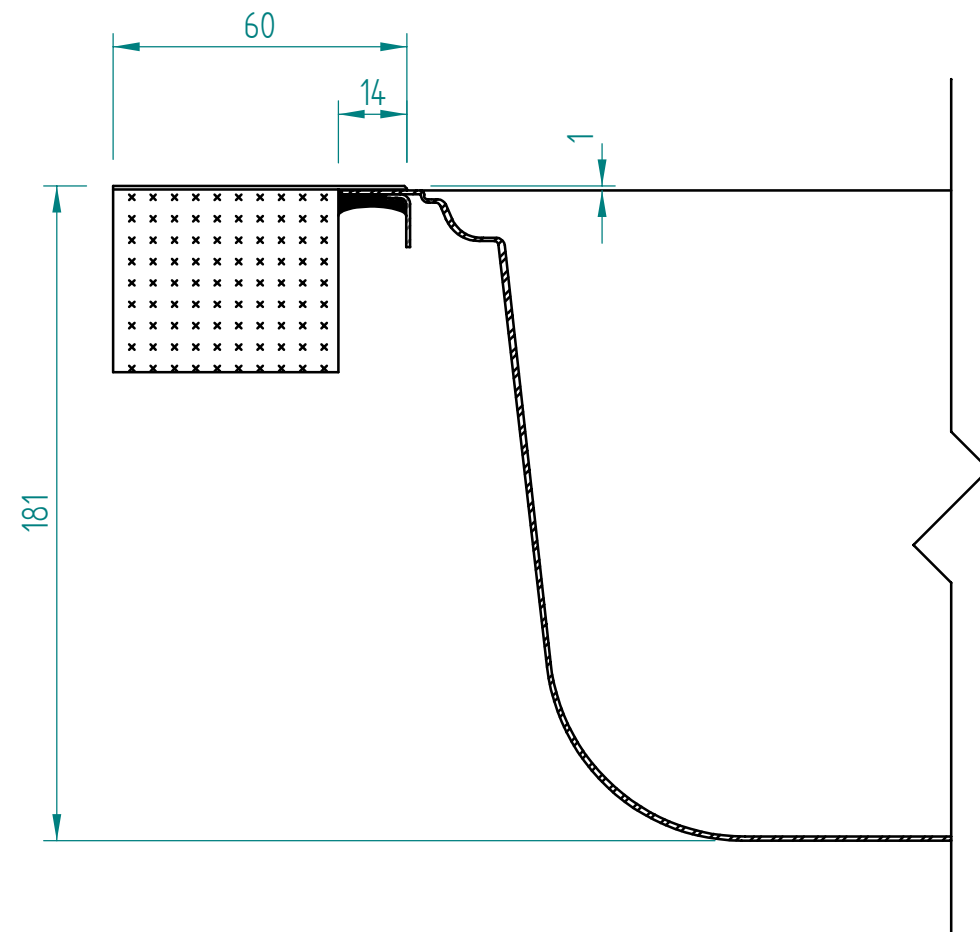

A - A

— visible edge

Kreslil:		Soubor:	Nahrazuje výkres:	
	Výrobek:	ET11		Měřítko:
	Název:	laminate		Datum:
			Číslo výkresu:	

A - A

— visible edge

Kreslil:		Soubor:	Nahrazuje výkres:	
	Výrobek:	ET11		Měřítko:
	Název:	solid wood		Datum:
			Číslo výkresu:	

A - A

— visible edge

Kreslil:		Soubor:	Nahrazuje výkres:	
	Výrobek:	ET11		Měřítko:
	Název:	Compact laminate		Datum:
			Číslo výkresu:	

A - A

— visible edge

Kreslil:		Soubor:	Nahrazuje výkres:	
	Výrobek:	ET11		Měřítko:
	Název:	acrylat		Datum:
			Číslo výkresu:	

— visible edge

A - A

Kreslil:		Soubor:	Nahrazuje výkres:	
	Výrobek:	ET11		Měřítko:
	Název:	quartz		Datum:
			Číslo výkresu:	