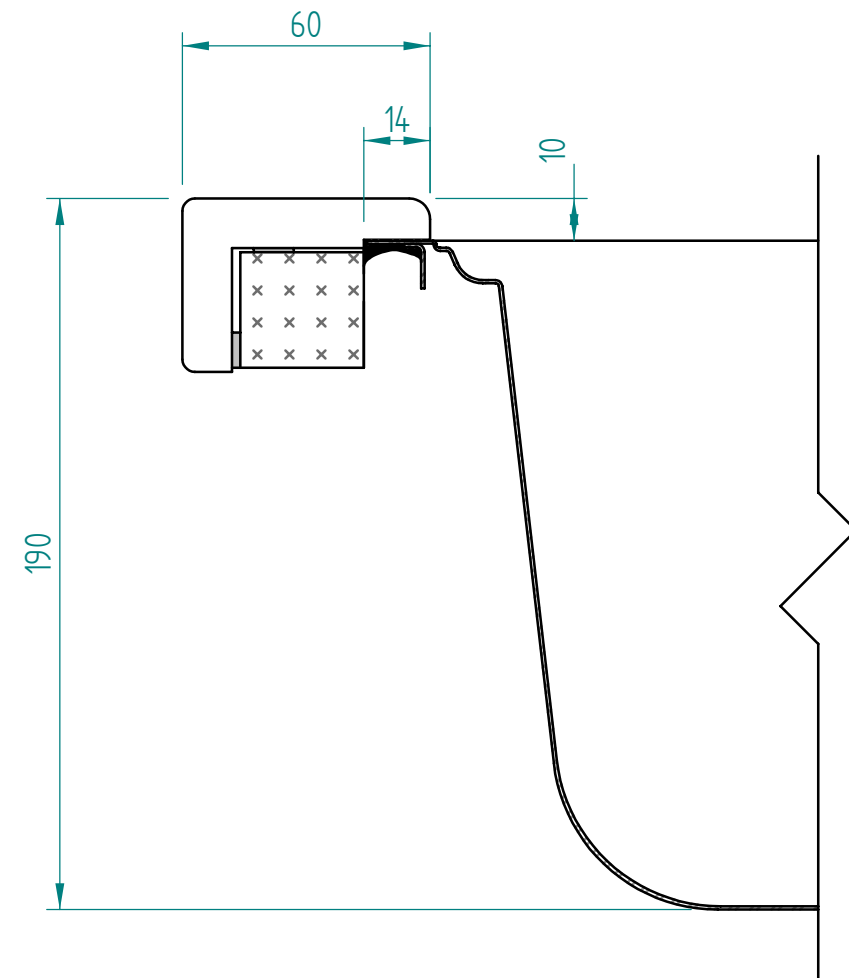

A - A

— visible edge

Kreslil:		Soubor:	Nahrazuje výkres:	
	Výrobek:	ET11		Měřítko:
	Název:	laminate		Datum:
			Číslo výkresu:	

A - A

— visible edge

Kreslil:		Soubor:	Nahrazuje výkres:	
	Výrobek:	ET11		Měřítko:
	Název:	solid wood		Datum:
			Číslo výkresu:	

A - A

— visible edge

Kreslil:		Soubor:	Nahrazuje výkres:	
	Výrobek:	ET11		Měřítko:
	Název:	Compact laminate		Datum:
			Číslo výkresu:	

A - A

— visible edge

Kreslil:		Soubor:	Nahrazuje výkres:	
	Výrobek:	ET11		Měřítko:
	Název:	acrylat		Datum:
			Číslo výkresu:	

— visible edge

A - A

Kreslil:		Soubor:	Nahrazuje výkres:	
	Výrobek:	ET11		Měřítko:
	Název:	quartz		Datum:
			Číslo výkresu:	