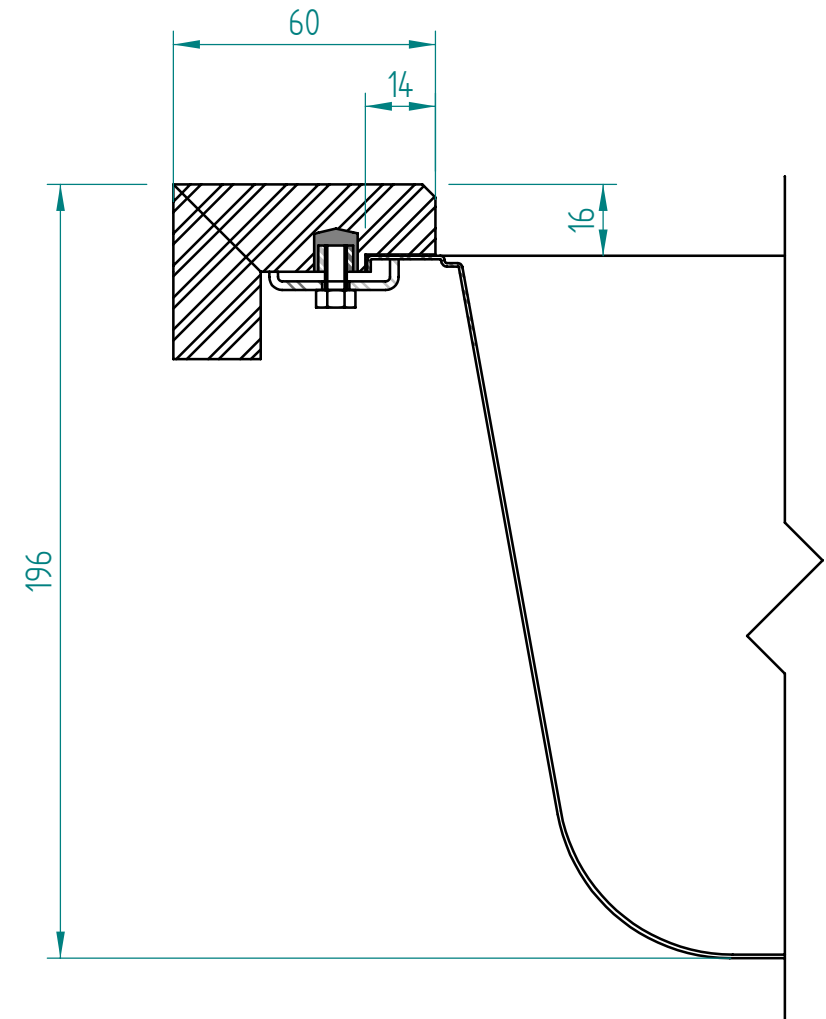

A - A

— visible edge

Kreslil:		Soubor:	Nahrazuje výkres:	
	Výrobek:	ET11		Měřítko:
	Název:	laminate		Datum:
			Číslo výkresu:	

A - A

— visible edge

Kreslil:		Soubor:	Nahrazuje výkres:	
	Výrobek:	ET11		Měřítko:
	Název:	solid wood		Datum:
			Číslo výkresu:	

A - A

— visible edge

Kreslil:		Soubor:	Nahrazuje výkres:	
	Výrobek:	ET11		Měřítko:
	Název:	Compact laminate		Datum:
			Číslo výkresu:	

A - A

— visible edge

Kreslil:		Soubor:	Nahrazuje výkres:	
	Výrobek:	ET11		Měřítko:
	Název:	acrylat		Datum:
			Číslo výkresu:	

— visible edge

A - A

Kreslil:		Soubor:	Nahrazuje výkres:	
	Výrobek:	ET11		Měřítko:
	Název:	quartz		Datum:
			Číslo výkresu:	