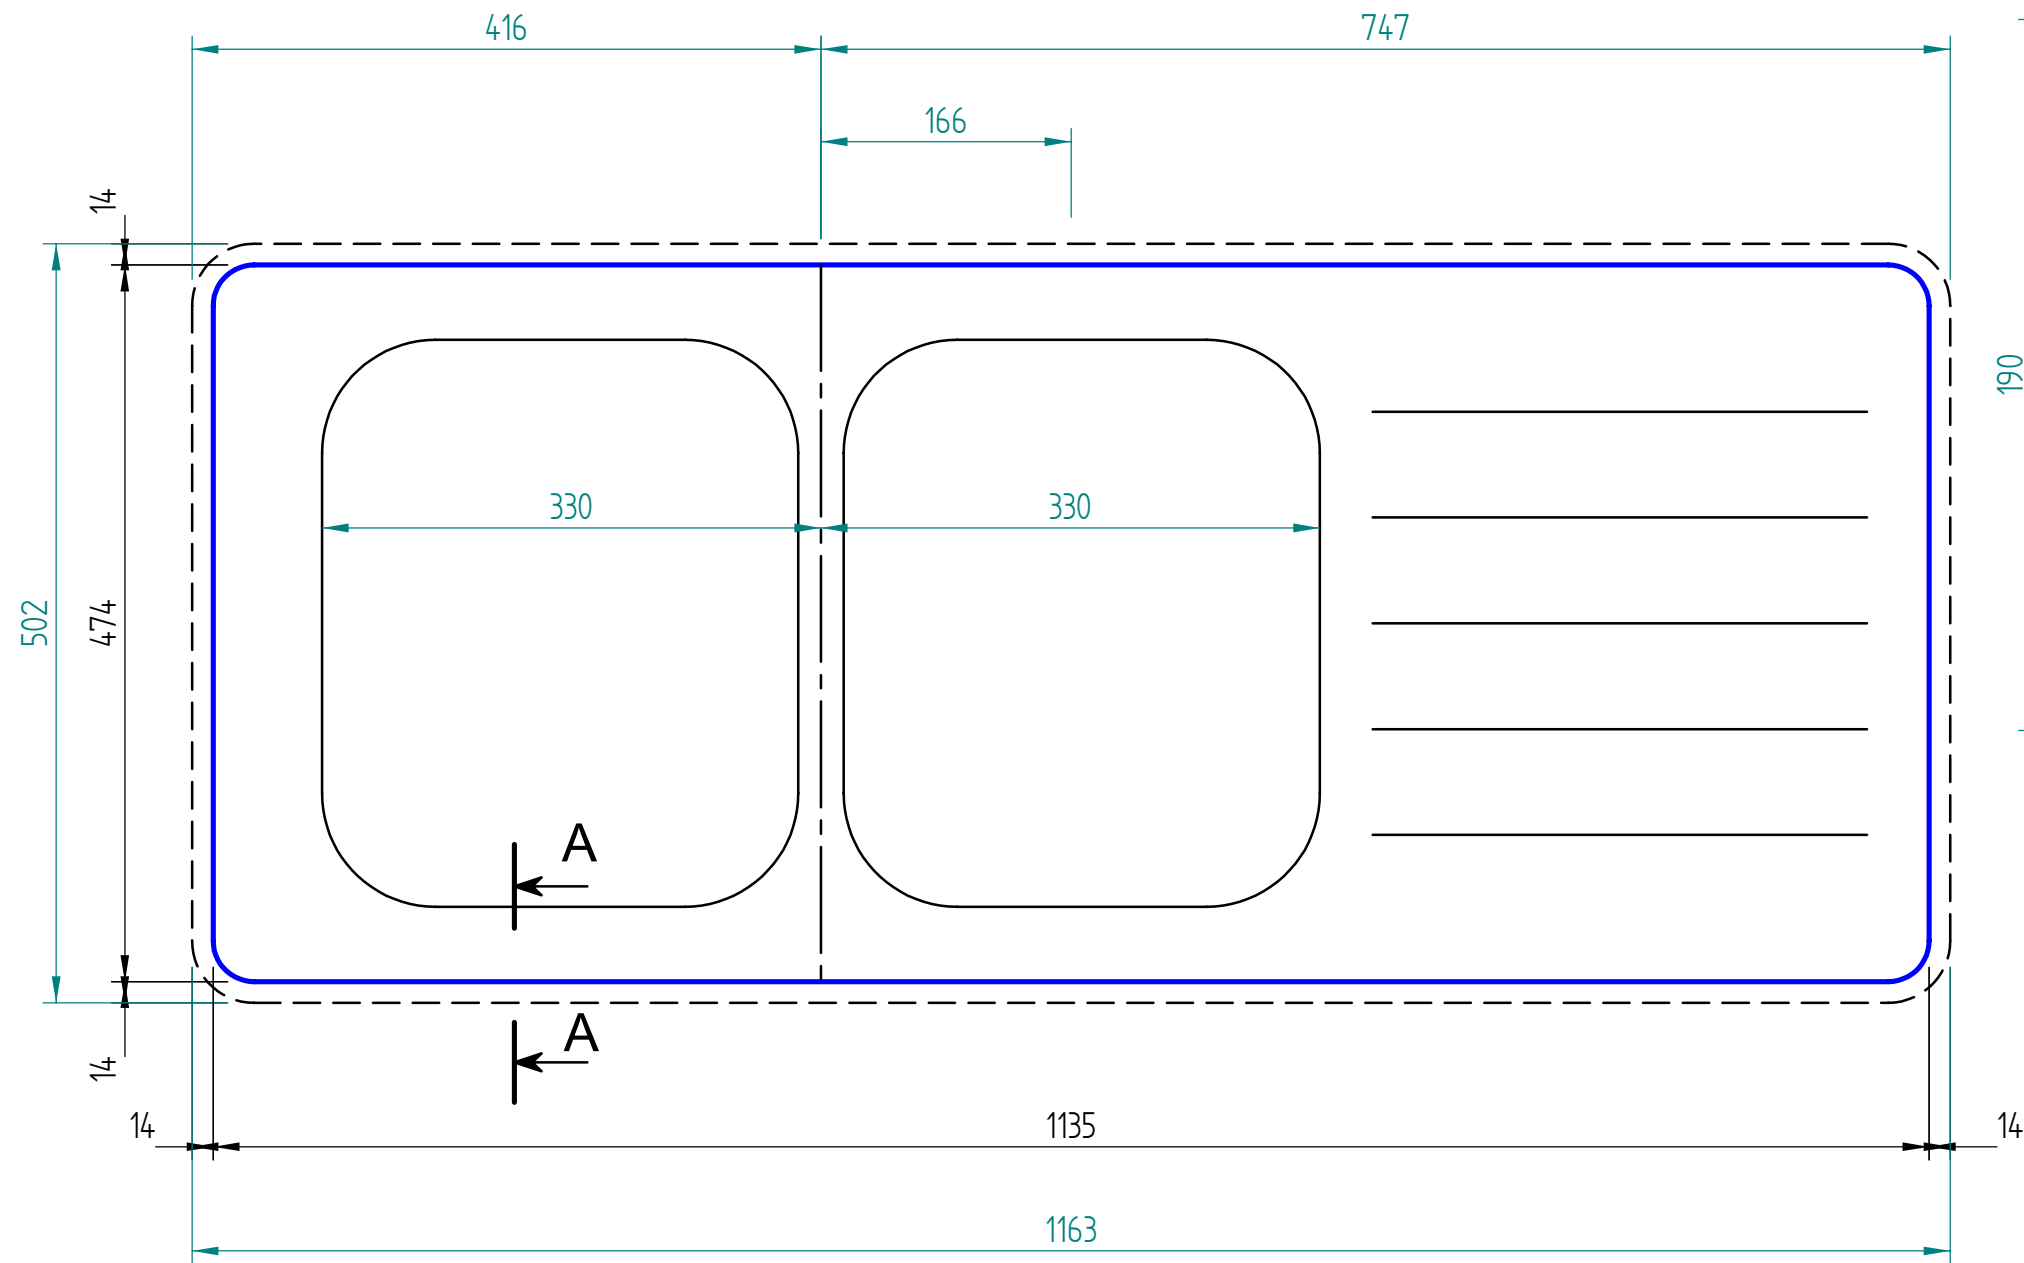

A - A

— visible edge

Kreslil:		Soubor:	Nahrazuje výkres:	
	Výrobek:	ET11		Měřítko:
	Název:	laminate		Datum:
			Číslo výkresu:	

A - A

— visible edge

Kreslil:		Soubor:	Nahrazuje výkres:	
	Výrobek:	ET11		Měřítko:
	Název:	solid wood		Datum:
			Číslo výkresu:	

A - A

— visible edge

Kreslil:		Soubor:	Nahrazuje výkres:	
	Výrobek:	ET11		Měřítko:
	Název:	Compact laminate		Datum:
			Číslo výkresu:	

A - A

— visible edge

Kreslil:		Soubor:	Nahrazuje výkres:	
	Výrobek:	ET11		Měřítko:
	Název:	acrylat		Datum:
			Číslo výkresu:	

— visible edge

A - A

Kreslil:		Soubor:	Nahrazuje výkres:	
	Výrobek:	ET11		Měřítko:
	Název:	quartz		Datum:
			Číslo výkresu:	