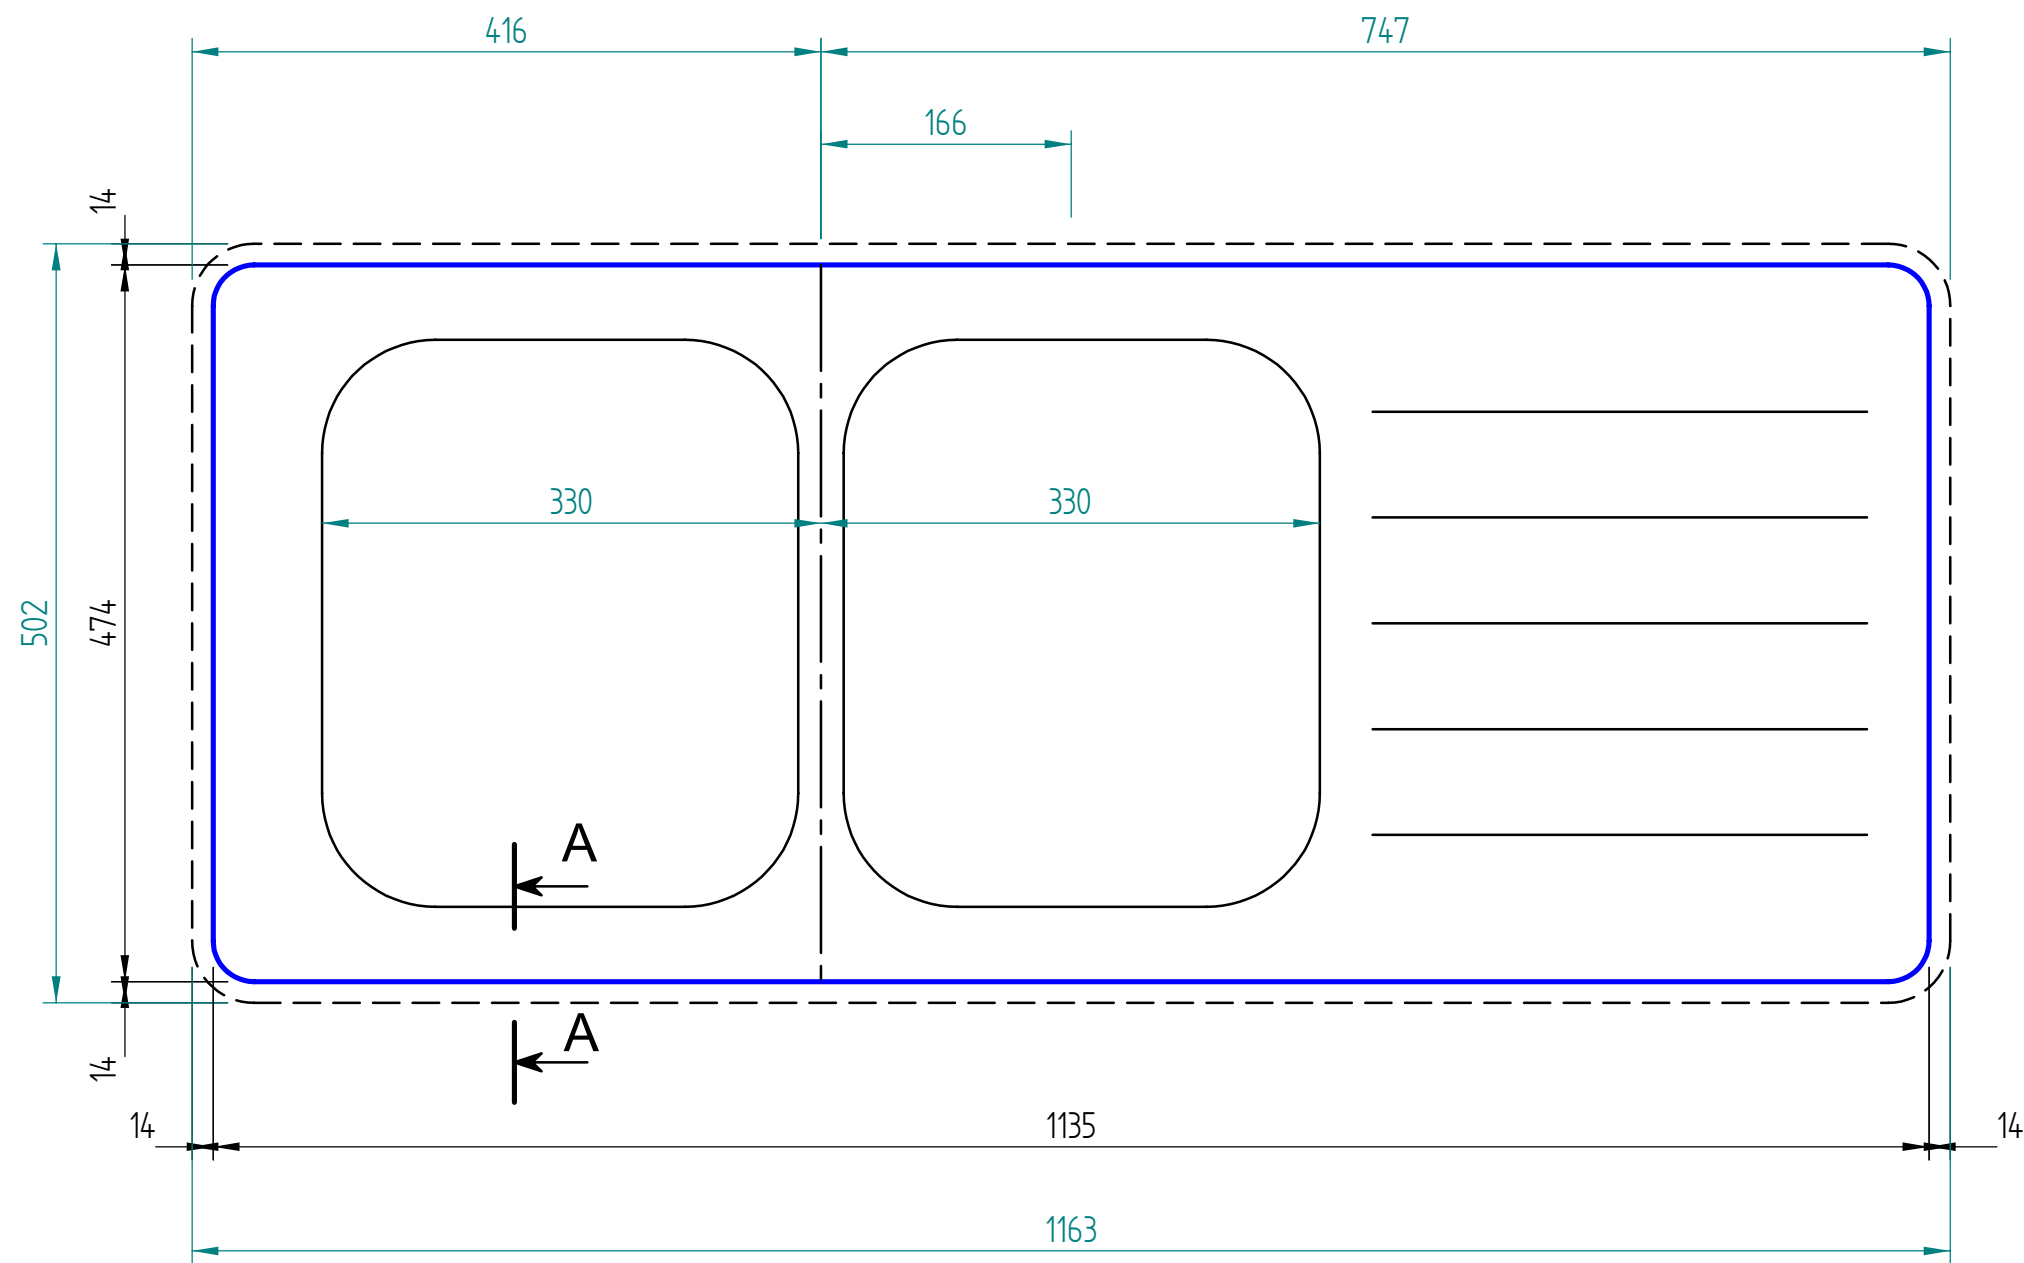

A - A

— visible edge

Kreslil:		Soubor:	Nahrazuje výkres:	
	Výrobek:	ET11		Měřítko:
	Název:	laminate		Datum:
			Číslo výkresu:	

A - A

— visible edge

Kreslil:		Soubor:	Nahrazuje výkres:	
	Výrobek:	ET11		Měřítko:
	Název:	solid wood		Datum:
			Číslo výkresu:	

A - A

— visible edge

Kreslil:		Soubor:	Nahrazuje výkres:	
	Výrobek:	ET11		Měřítko:
	Název:	Compact laminate		Datum:
			Číslo výkresu:	

A - A

— visible edge

Kreslil:		Soubor:	Nahrazuje výkres:	
	Výrobek:	ET11		Měřítko:
	Název:	acrylat		Datum:
			Číslo výkresu:	

— visible edge

A - A

Kreslil:		Soubor:	Nahrazuje výkres:	
	Výrobek:	ET11		Měřítko:
	Název:	quartz		Datum:
			Číslo výkresu:	