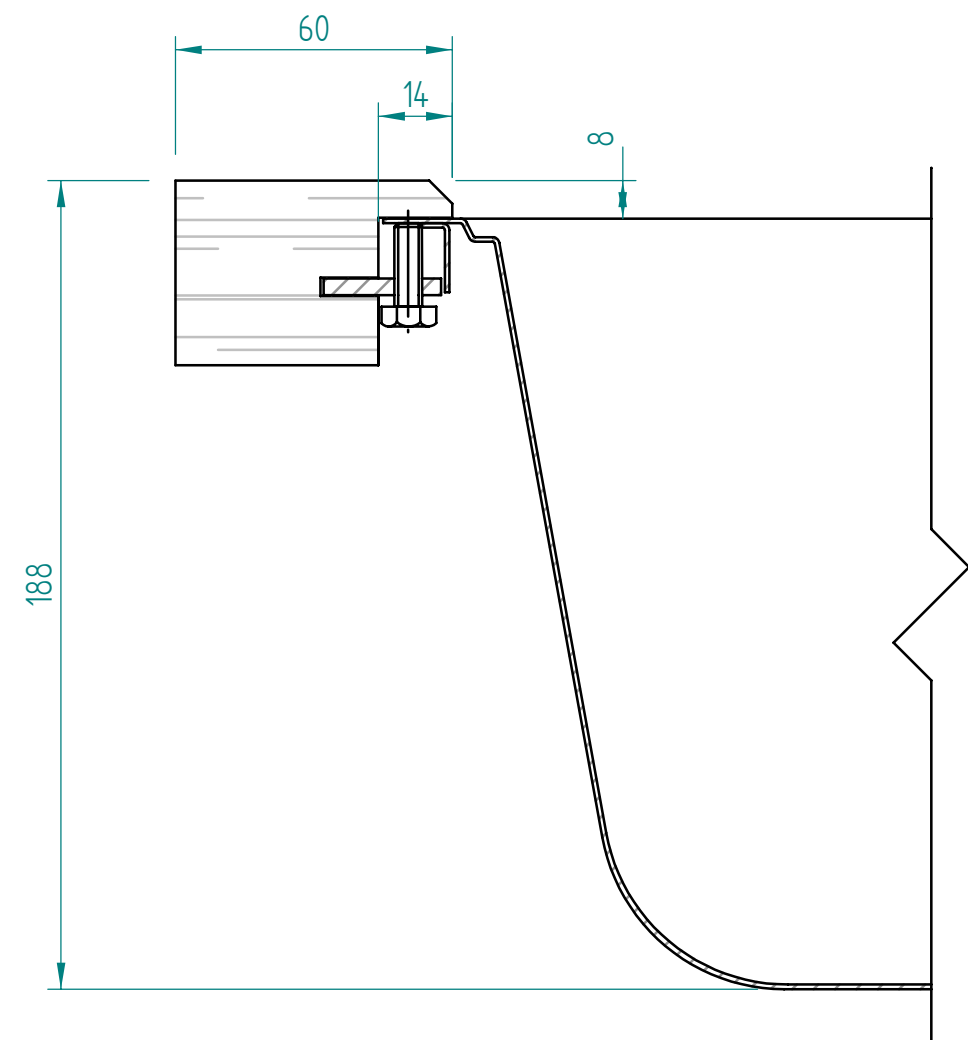

A - A

— visible edge

Kreslil:		Soubor:	Nahrazuje výkres:	
	Výrobek:	ET11		Měřítko:
	Název:	laminate		Datum:
			Číslo výkresu:	

A - A

— visible edge

Kreslil:		Soubor:	Nahrazuje výkres:	
	Výrobek:	ET11		Měřítko:
	Název:	solid wood		Datum:
			Číslo výkresu:	

A - A

— visible edge

Kreslil:		Soubor:	Nahrazuje výkres:	
	Výrobek:	ET11		Měřítko:
	Název:	Compact laminate		Datum:
			Číslo výkresu:	

A - A

— visible edge

Kreslil:		Soubor:	Nahrazuje výkres:	
	Výrobek:	ET11		Měřítko:
	Název:	acrylat		Datum:
			Číslo výkresu:	

— visible edge

A - A

Kreslil:		Soubor:	Nahrazuje výkres:	
	Výrobek:	ET11		Měřítko:
	Název:	quartz		Datum:
			Číslo výkresu:	