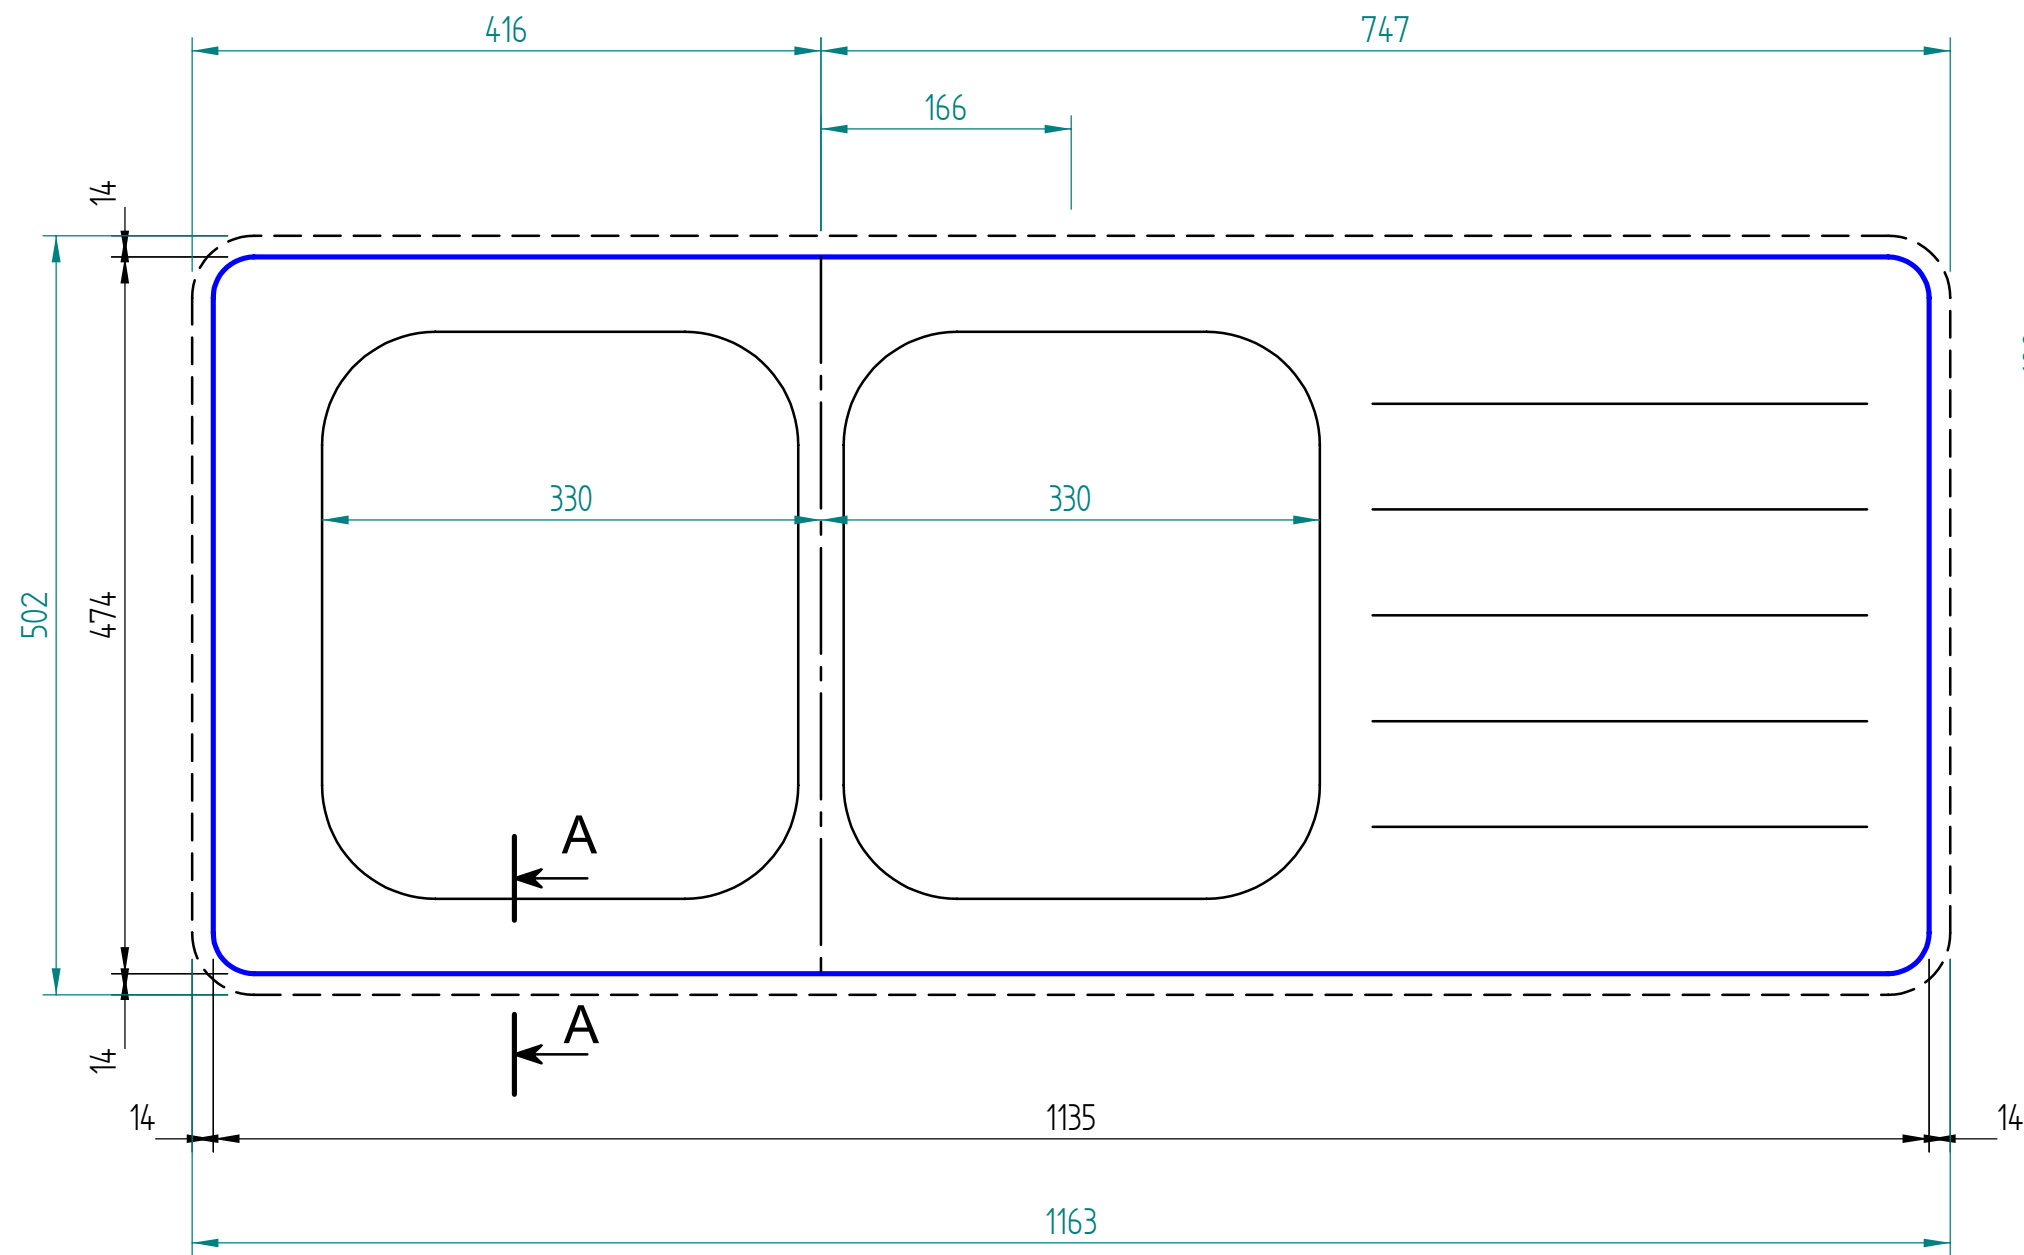

A - A

— visible edge

Kreslil:		Soubor:	Nahrazuje výkres:	
	Výrobek:	ET11		Měřítko:
	Název:	laminate		Datum:
			Číslo výkresu:	

A - A

— visible edge

Kreslil:		Soubor:	Nahrazuje výkres:	
	Výrobek:	ET11		Měřítko:
	Název:	solid wood		Datum:
			Číslo výkresu:	

A - A

— visible edge

Kreslil:		Soubor:	Nahrazuje výkres:	
	Výrobek:	ET11		Měřítko:
	Název:	Compact laminate		Datum:
			Číslo výkresu:	

A - A

— visible edge

Kreslil:		Soubor:	Nahrazuje výkres:	
	Výrobek:	ET11		Měřítko:
	Název:	acrylat		Datum:
			Číslo výkresu:	

— visible edge

A - A

Kreslil:		Soubor:	Nahrazuje výkres:	
	Výrobek:	ET11		Měřítko:
	Název:	quartz		Datum:
			Číslo výkresu:	