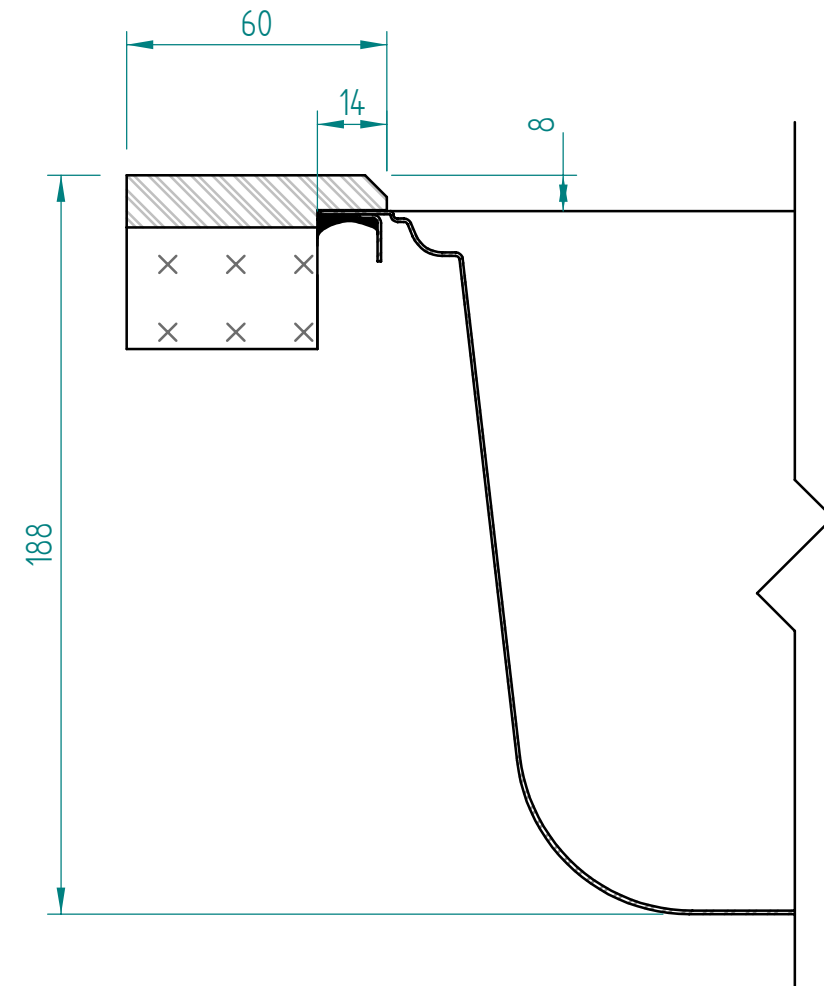

A - A

— visible edge

Kreslil:		Soubor:	Nahrazuje výkres:	
	Výrobek:	ET11		Měřítko:
	Název:	laminate		Datum:
			Číslo výkresu:	

A - A

— visible edge

Kreslil:		Soubor:	Nahrazuje výkres:	
	Výrobek:	ET11		Měřítko:
	Název:	solid wood		Datum:
			Číslo výkresu:	

A - A

— visible edge

Kreslil:		Soubor:	Nahrazuje výkres:	
	Výrobek:	ET11		Měřítko:
	Název:	Compact laminate		Datum:
			Číslo výkresu:	

A - A

— visible edge

Kreslil:		Soubor:	Nahrazuje výkres:	
	Výrobek:	ET11		Měřítko:
	Název:	acrylat		Datum:
			Číslo výkresu:	

— visible edge

A - A

Kreslil:		Soubor:	Nahrazuje výkres:	
	Výrobek:	ET11		Měřítko:
	Název:	quartz		Datum:
			Číslo výkresu:	