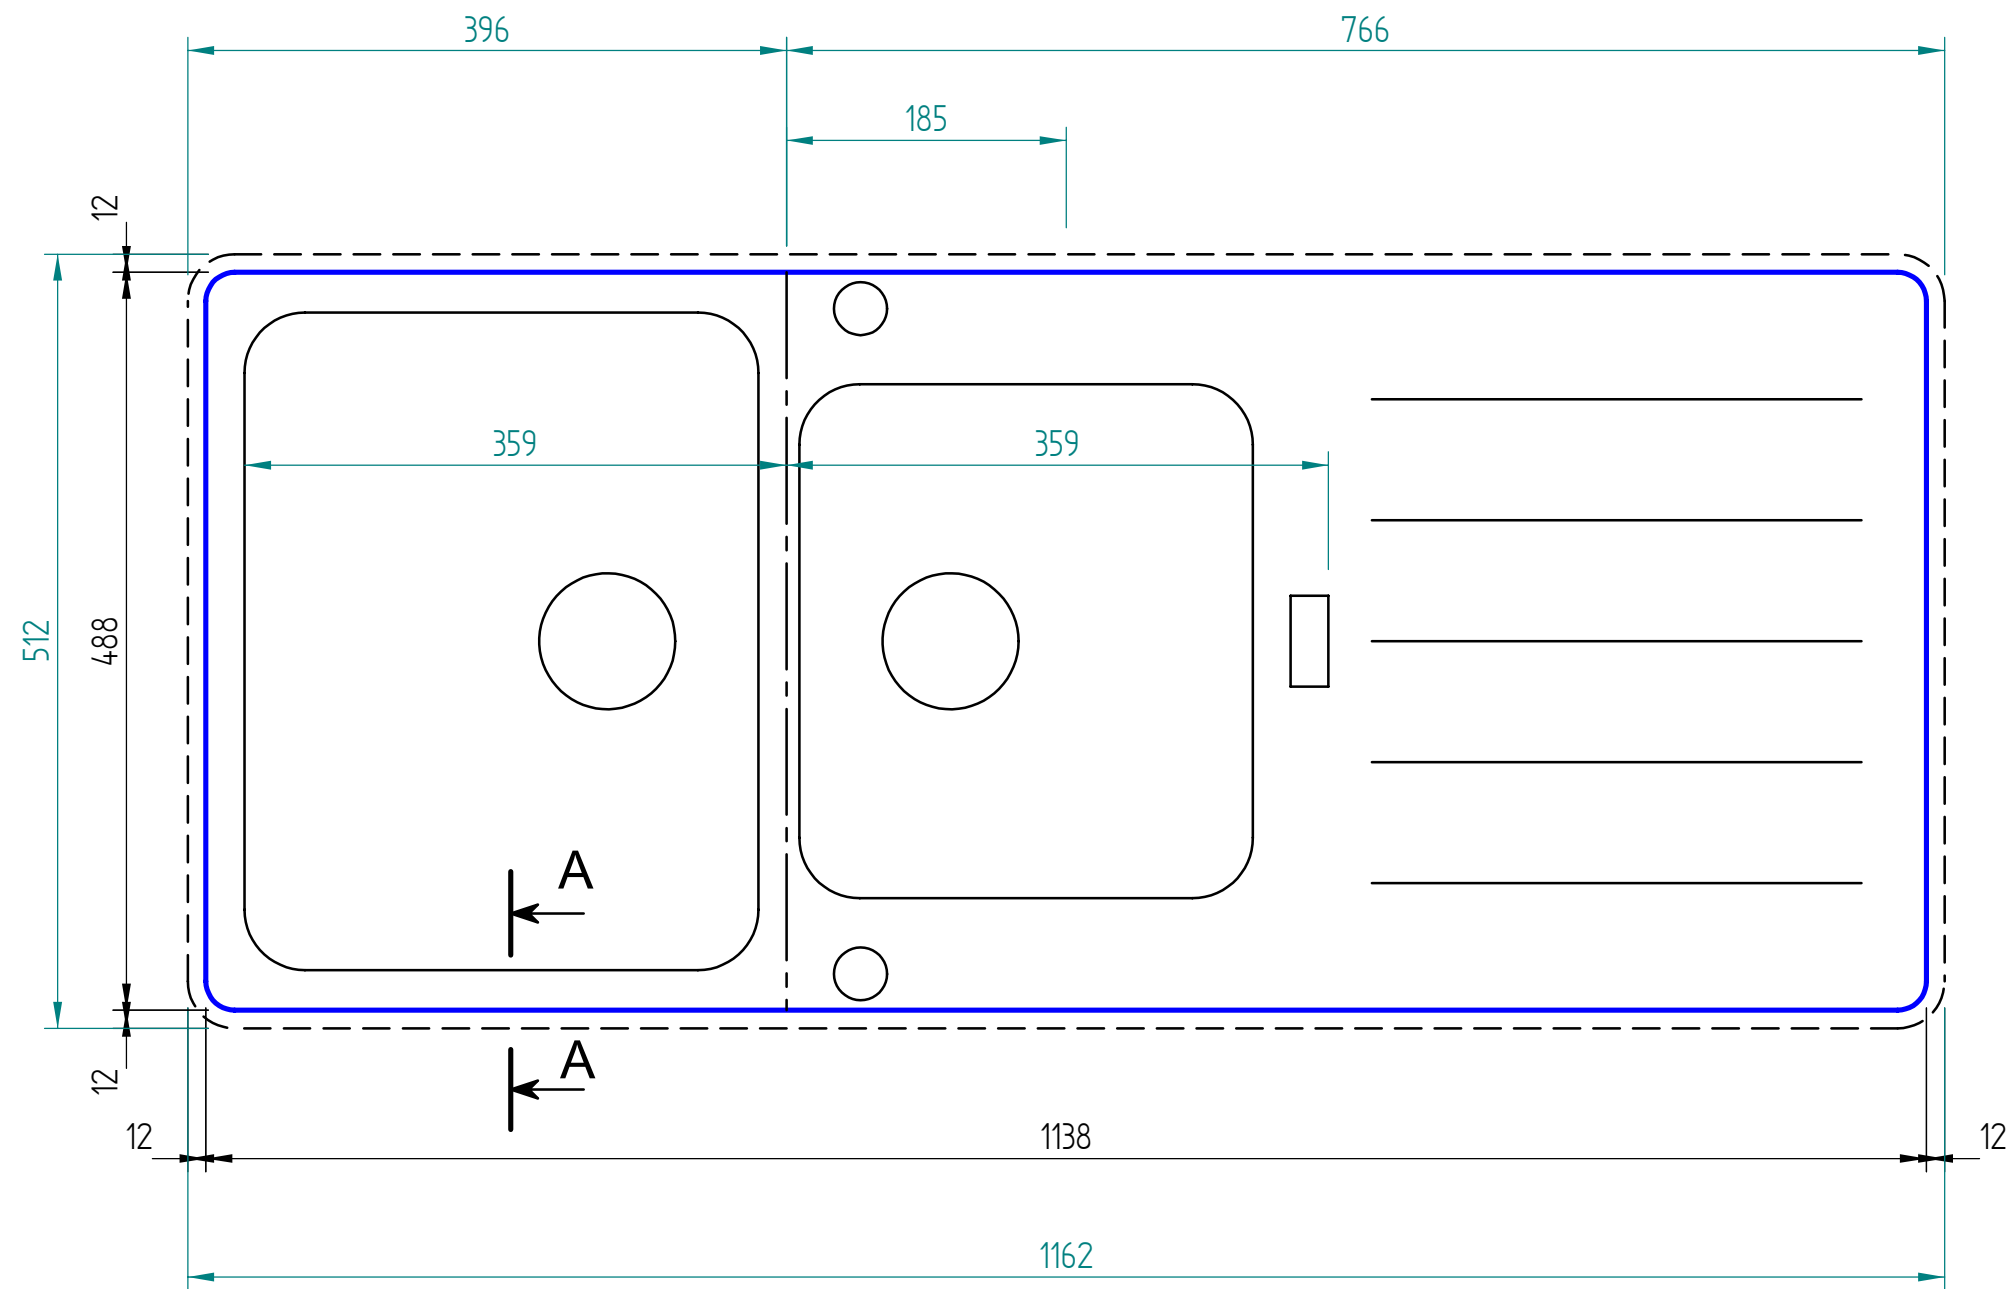

A - A

— visible edge

Kreslil:		Soubor:		Nahrazuje výkres:	
	Výrobek:			Měřítko:	Datum:
	HDX 624				
	Název:			Číslo výkresu:	
	laminate				

A - A

— visible edge

Kreslil:		Soubor:		Nahrazuje výkres:
	Výrobek:		Měřítko:	Datum:
	HDX 624			
	Název:		Číslo výkresu:	
	solid wood			

A - A

— visible edge

Kreslil:		Soubor:		Nahrazuje výkres:	
	Výrobek:			Měřítko:	Datum:
	Název:			Číslo výkresu:	

A - A

— visible edge

Kreslil:		Soubor:		Nahrazuje výkres:	
	Výrobek:			Měřítko:	Datum:
	Název:			Číslo výkresu:	

A - A

— visible edge

Kreslil:		Soubor:		Nahrazuje výkres:
	Výrobek:			Měřítko:
	HDX 624			Datum:
	Název:			Číslo výkresu:
	quartz			