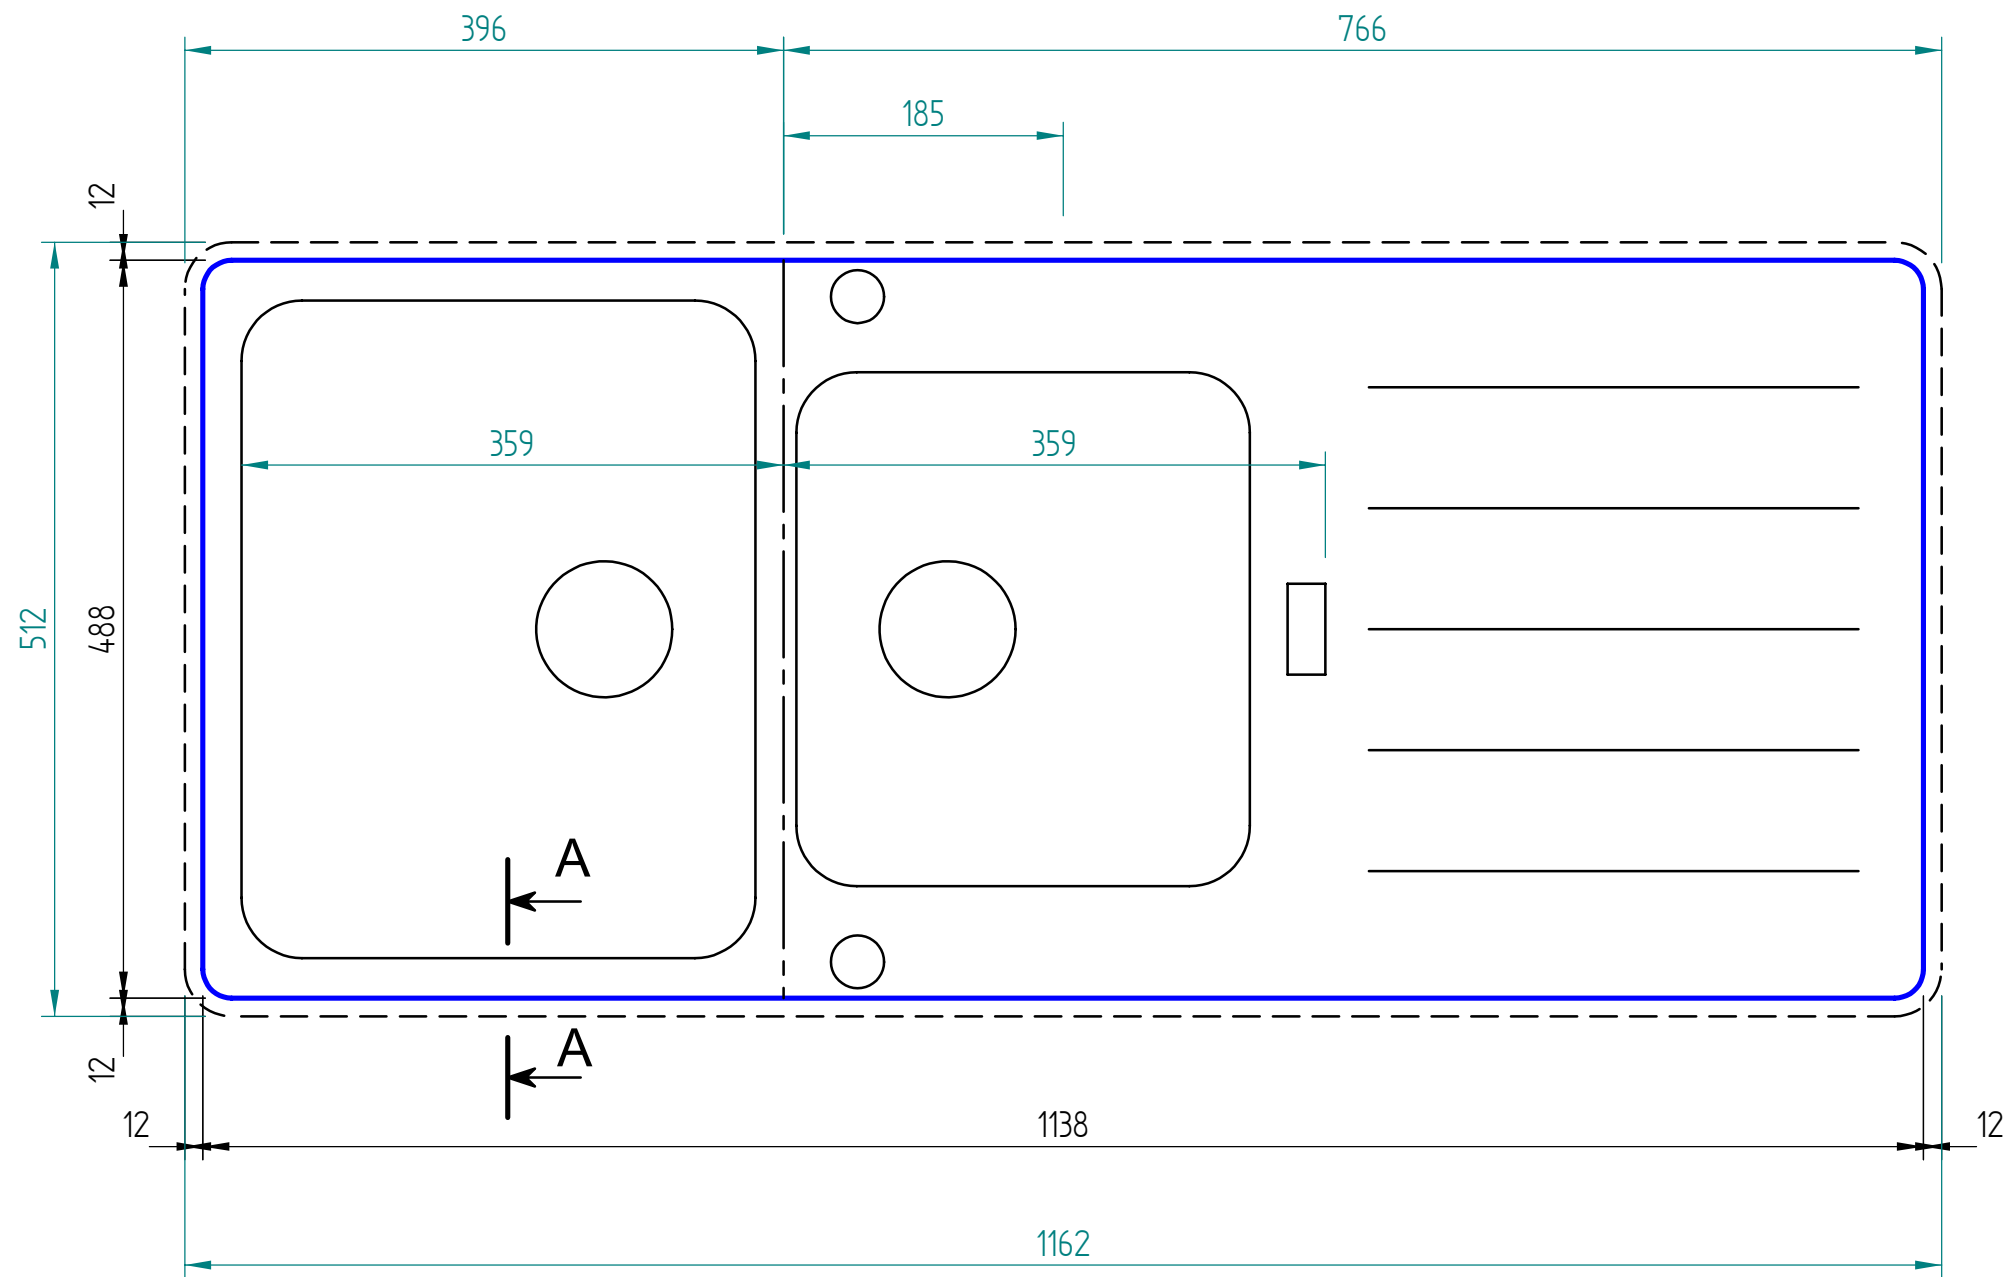

A - A

— visible edge

Kreslil:		Soubor:		Nahrazuje výkres:	
	Výrobek:			Měřítko:	Datum:
	HDX 624				
	Název:			Číslo výkresu:	
	laminate				

A - A

— visible edge

Kreslil:		Soubor:		Nahrazuje výkres:
	Výrobek:		Měřítko:	Datum:
	HDX 624			
	Název:		Číslo výkresu:	
	solid wood			

A - A

— visible edge

Kreslil:		Soubor:		Nahrazuje výkres:	
	Výrobek:			Měřítko:	Datum:
	Název:			Číslo výkresu:	

A - A

— visible edge

Kreslil:		Soubor:		Nahrazuje výkres:	
	Výrobek:			Měřítko:	Datum:
	Název:			Číslo výkresu:	

A - A

— visible edge

Kreslil:		Soubor:		Nahrazuje výkres:
	Výrobek:			Měřítko:
	HDX 624			Datum:
	Název:			Číslo výkresu:
	quartz			