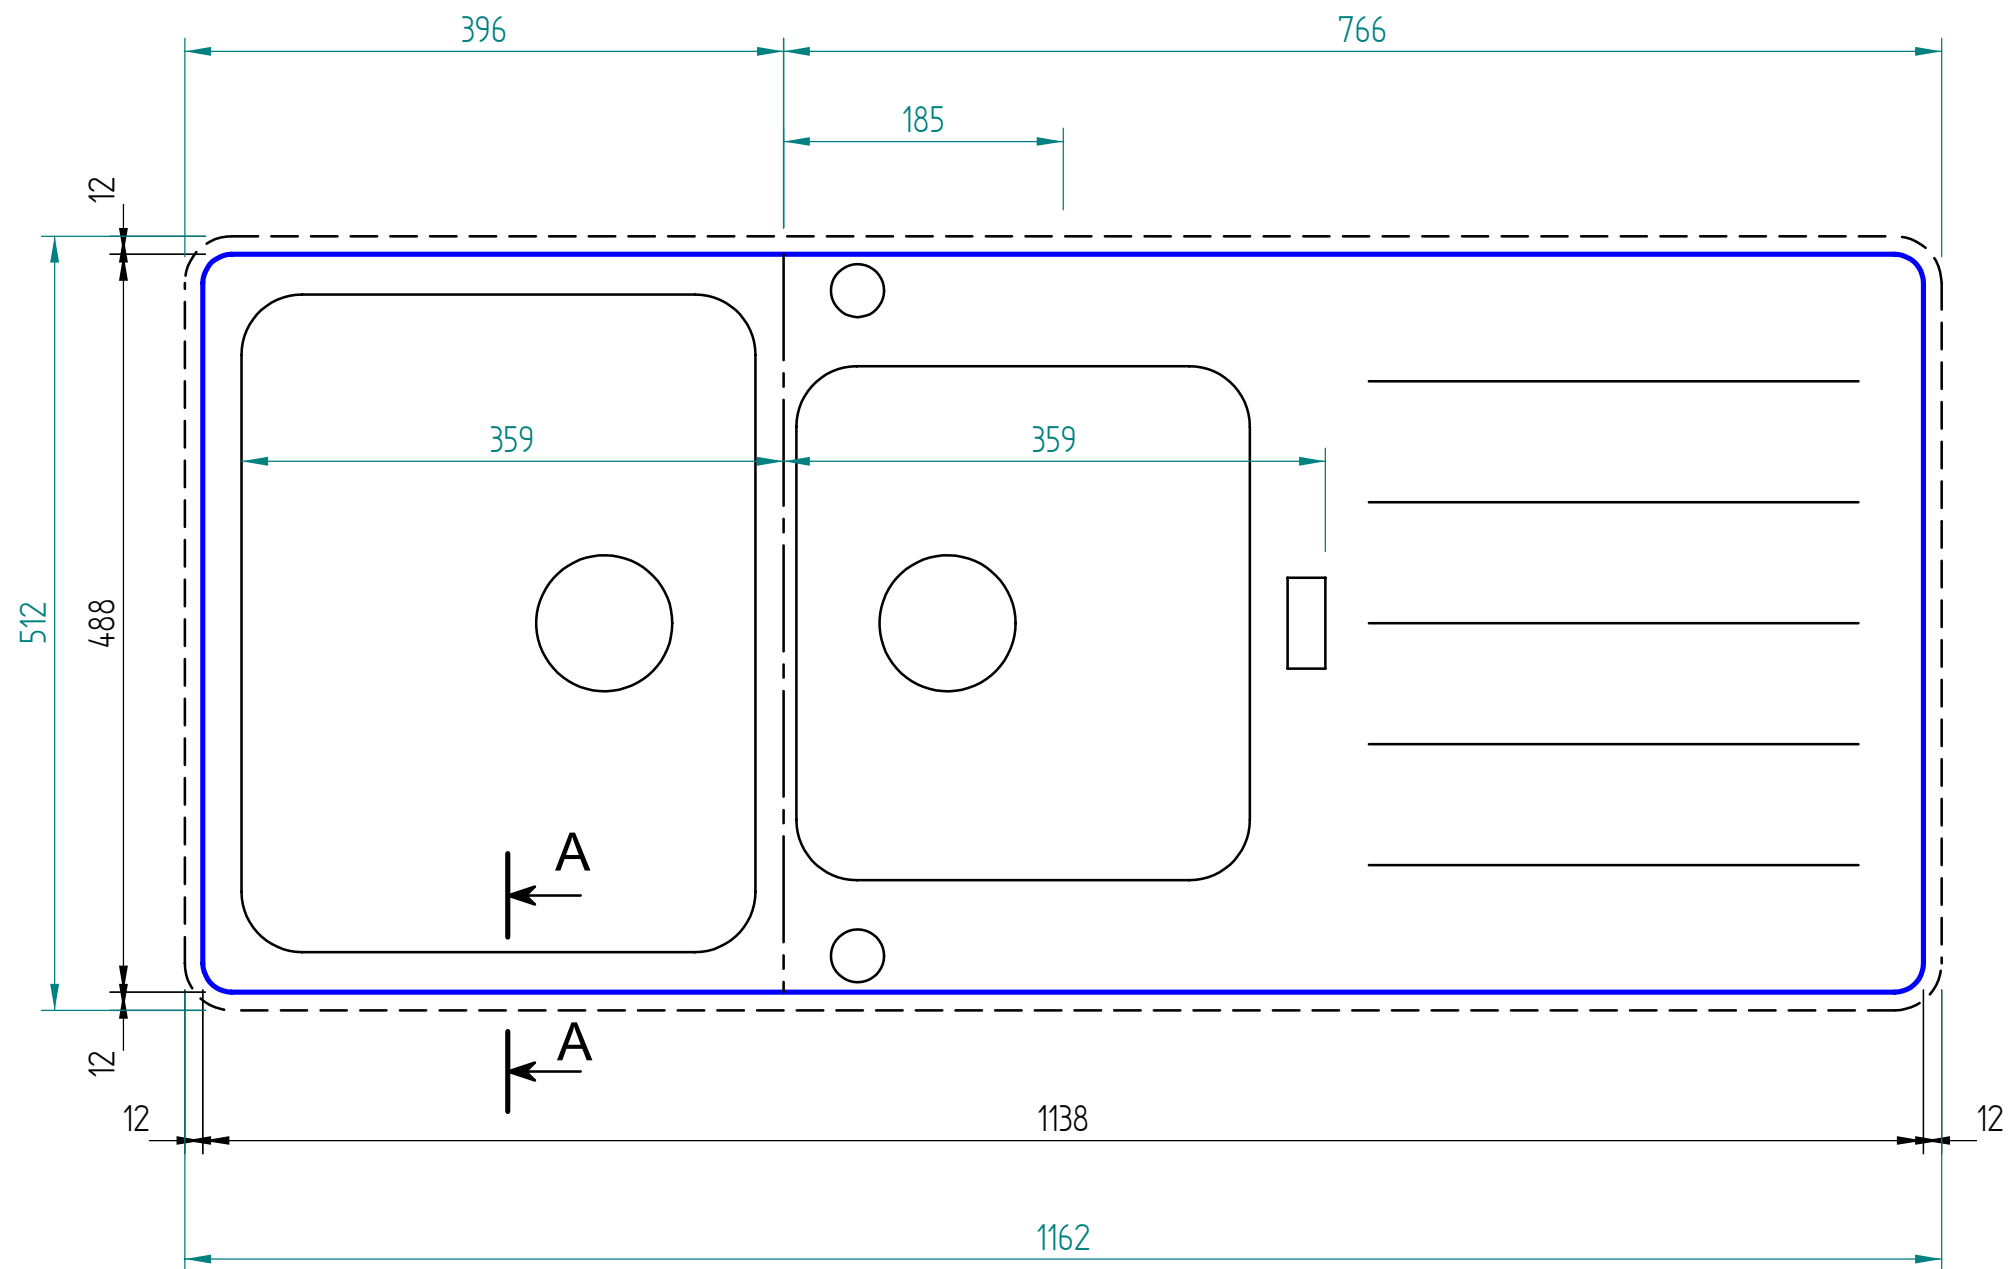

A - A

— visible edge

Kreslil:		Soubor:		Nahrazuje výkres:	
	Výrobek:			Měřítko:	Datum:
	HDX 624				
	Název:			Číslo výkresu:	
	laminate				

A - A

— visible edge

Kreslil:		Soubor:		Nahrazuje výkres:
	Výrobek:		Měřítko:	Datum:
	HDX 624			
	Název:		Číslo výkresu:	
	solid wood			

A - A

— visible edge

Kreslil:		Soubor:		Nahrazuje výkres:	
	Výrobek:			Měřítko:	Datum:
	Název:			Číslo výkresu:	

A - A

— visible edge

Kreslil:		Soubor:		Nahrazuje výkres:	
	Výrobek:			Měřítko:	Datum:
	Název:			Číslo výkresu:	

A - A

— visible edge

Kreslil:		Soubor:		Nahrazuje výkres:
	Výrobek:			Měřítko:
	HDX 624			Datum:
	Název:			Číslo výkresu:
	quartz			