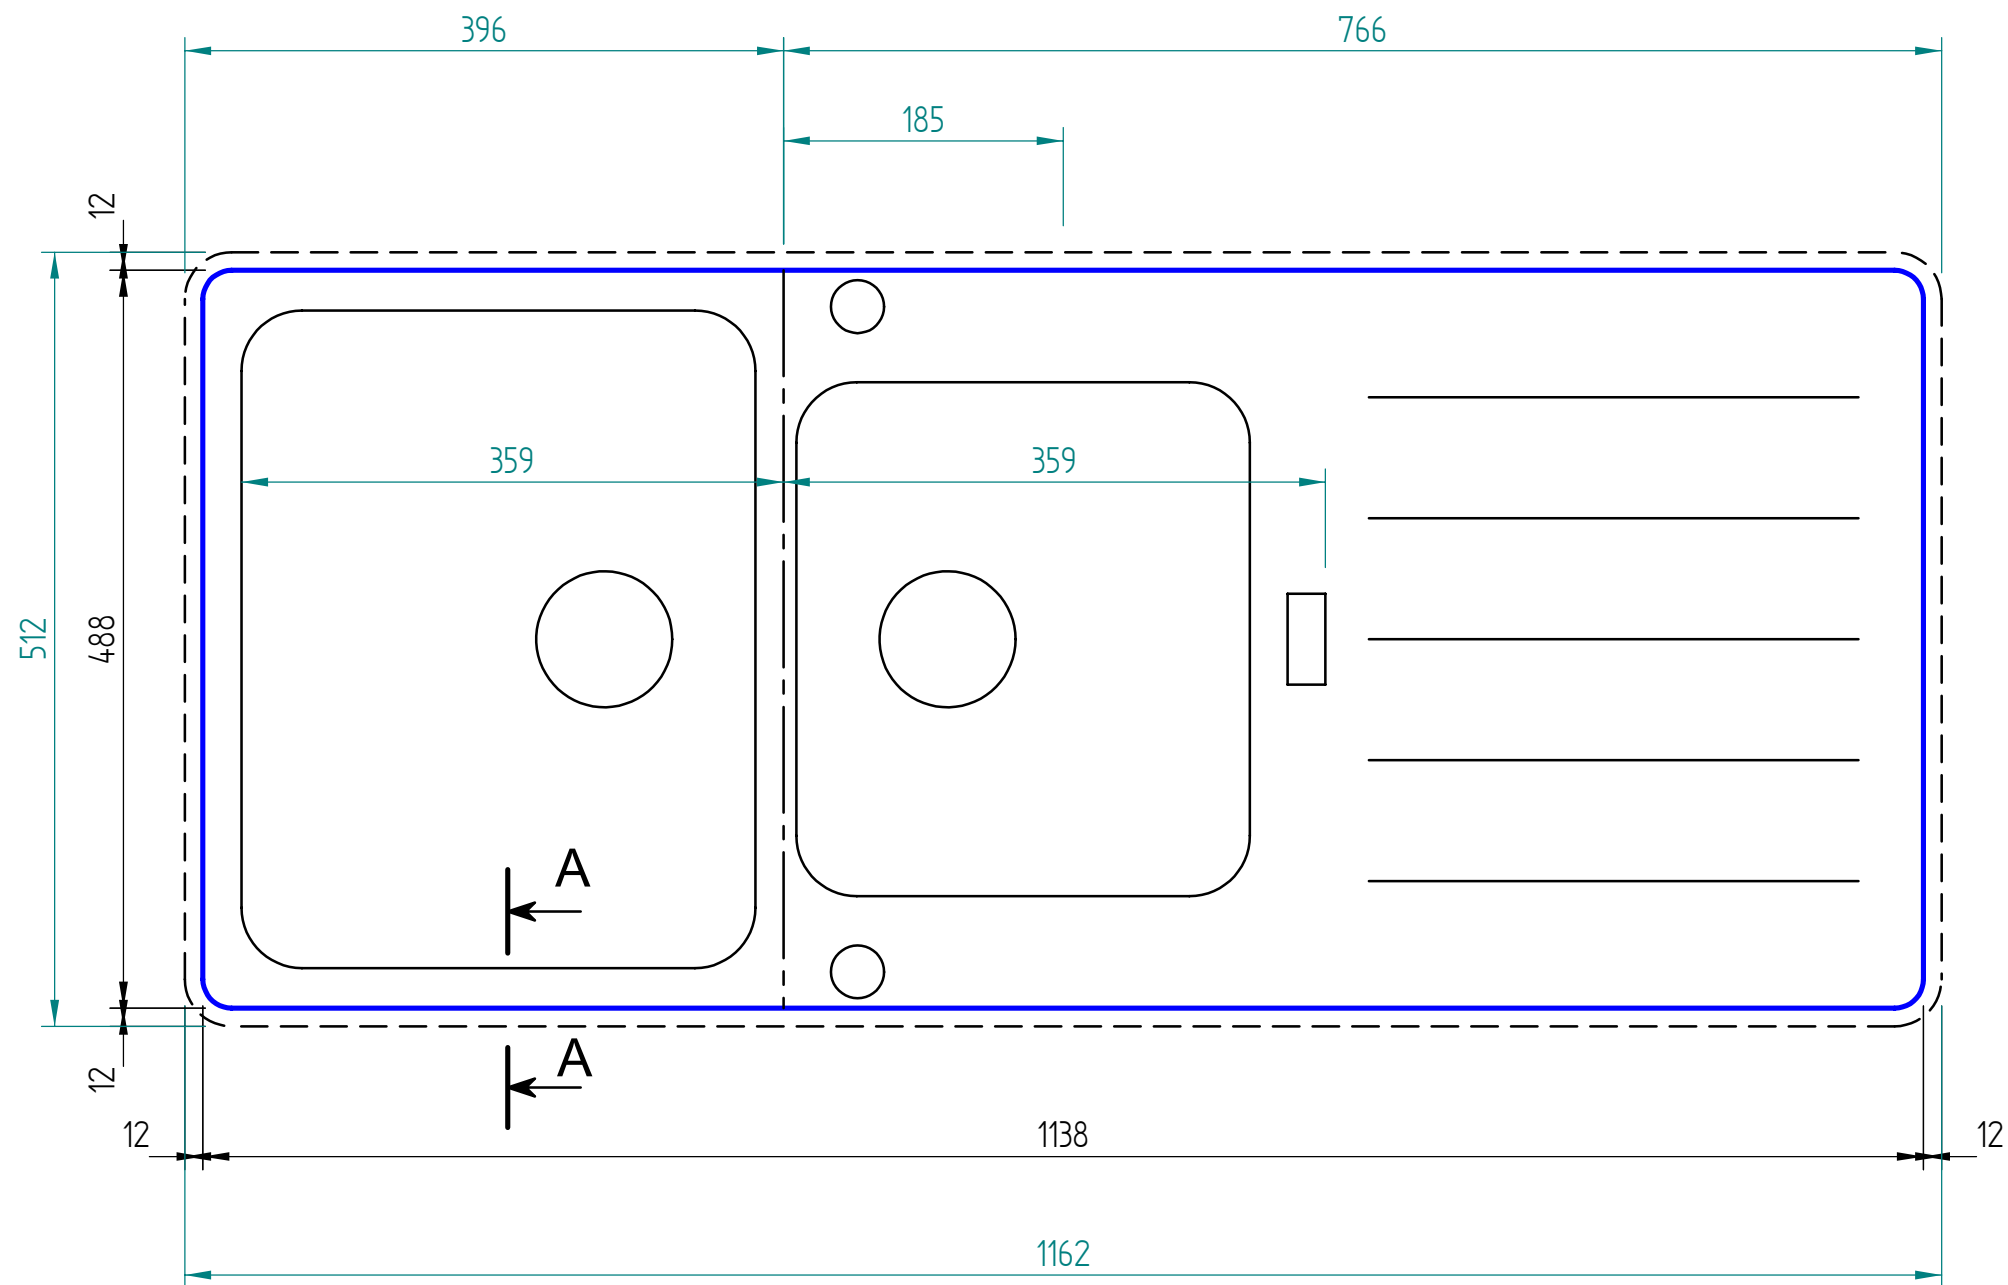

A - A

— visible edge

Kreslil:		Soubor:		Nahrazuje výkres:	
	Výrobek:			Měřítko:	Datum:
	HDX 624				
	Název:			Číslo výkresu:	
	laminate				

A - A

— visible edge

Kreslil:		Soubor:		Nahrazuje výkres:
	Výrobek:		Měřítko:	Datum:
	HDX 624			
	Název:		Číslo výkresu:	
	solid wood			

A - A

— visible edge

Kreslil:		Soubor:		Nahrazuje výkres:	
	Výrobek:			Měřítko:	Datum:
	Název:			Číslo výkresu:	

A - A

— visible edge

Kreslil:		Soubor:		Nahrazuje výkres:	
	Výrobek:			Měřítko:	Datum:
	Název:			Číslo výkresu:	

A - A

— visible edge

Kreslil:		Soubor:		Nahrazuje výkres:
	Výrobek:			Měřítko:
	HDX 624			Datum:
	Název:			Číslo výkresu:
	quartz			