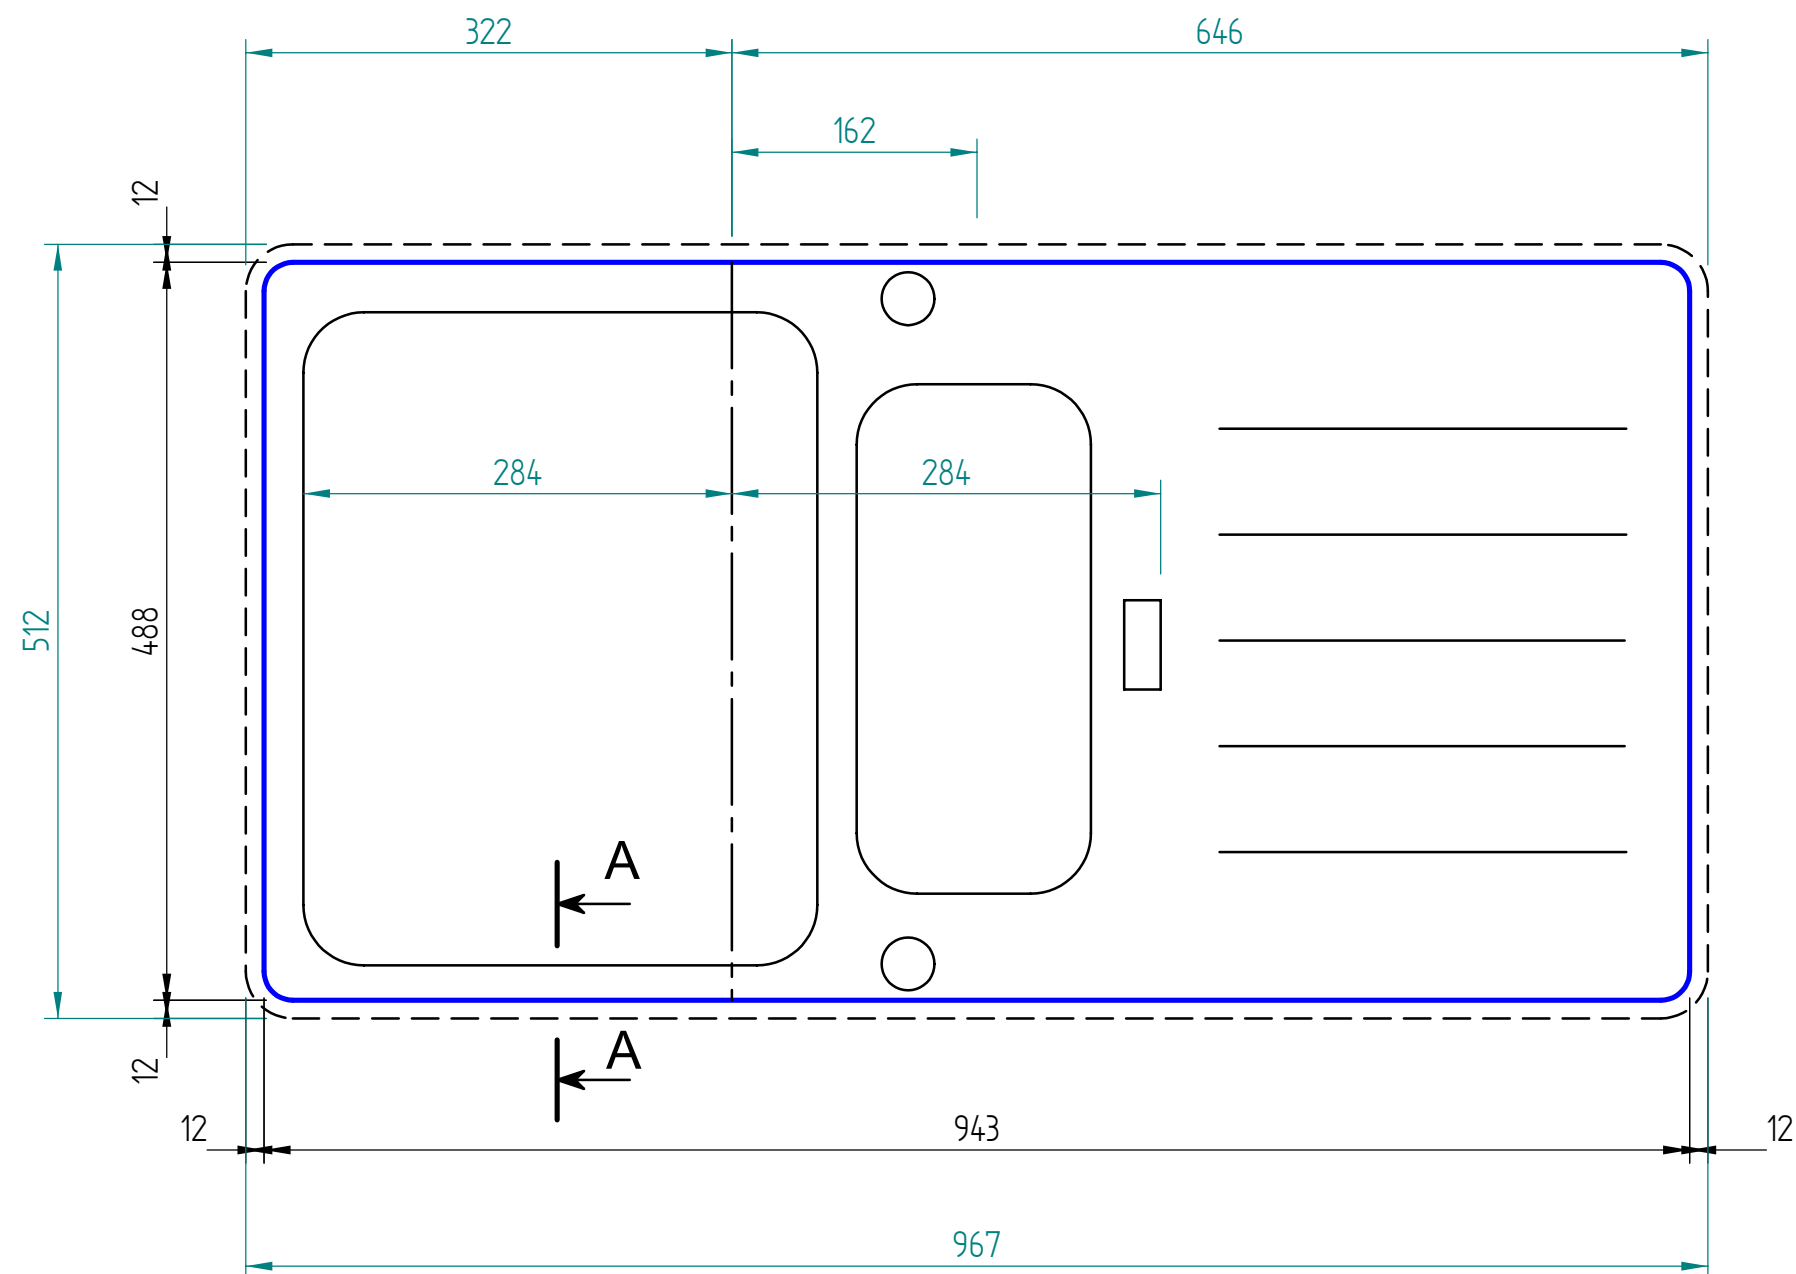

— visible edge

**A - A**

Kreslil:		Soubor:	Nahrazuje výkres:	
	Výrobek:		Měřítko:	Datum:
	HDX 654			
Název:		Číslo výkresu:		
laminat				

— visible edge

**A - A**

Kreslil:		Soubor:	Nahrazuje výkres:	
	Výrobek:	HDX 654		Měřítko:
	Název:	solid wood		Datum:
			Číslo výkresu:	

— visible edge

**A - A**

Kreslil:		Soubor:	Nahrazuje výkres:	
	Výrobek:	HDX 654		Měřítko:
	Název:	Compact laminate		Datum:
			Číslo výkresu:	

— visible edge

### A - A

Kreslil:		Soubor:	Nahrazuje výkres:	
	Výrobek:	HDX 654		Měřítko:
	Název:	acrylat		Datum:
			Číslo výkresu:	

— visible edge

**A - A**

Kreslil:		Soubor:	Nahrazuje výkres:	
	Výrobek: <b>HDX 654</b>		Měřítko:	Datum:
	Název: <b>quartz</b>		Číslo výkresu:	