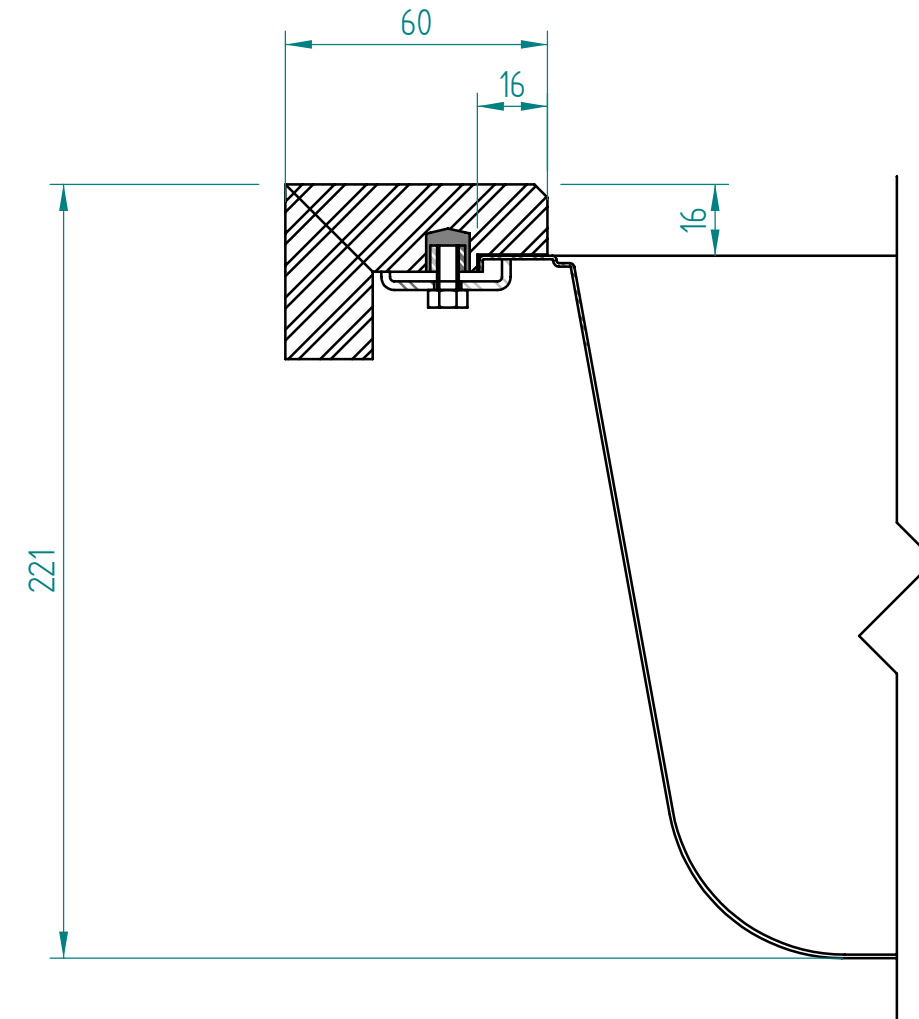

— visible edge

**A - A**

Kreslil:		Soubor:	Nahrazuje výkres:	
	Výrobek:		Měřítko:	Datum:
	HDX 654			
Název:		Číslo výkresu:		
laminat				

— visible edge

**A - A**

Kreslil:		Soubor:	Nahrazuje výkres:	
	Výrobek:	HDX 654		Měřítko:
	Název:	solid wood		Datum:
			Číslo výkresu:	

— visible edge

**A - A**

Kreslil:		Soubor:	Nahrazuje výkres:	
	Výrobek:	HDX 654		Měřítko:
	Název:	Compact laminate		Datum:
			Číslo výkresu:	

— visible edge

### A - A

Kreslil:		Soubor:	Nahrazuje výkres:	
	Výrobek:	HDX 654		Měřítko:
	Název:	acrylat		Datum:
			Číslo výkresu:	

— visible edge

**A - A**

Kreslil:		Soubor:	Nahrazuje výkres:	
	Výrobek: <b>HDX 654</b>		Měřítko:	Datum:
	Název: <b>quartz</b>		Číslo výkresu:	