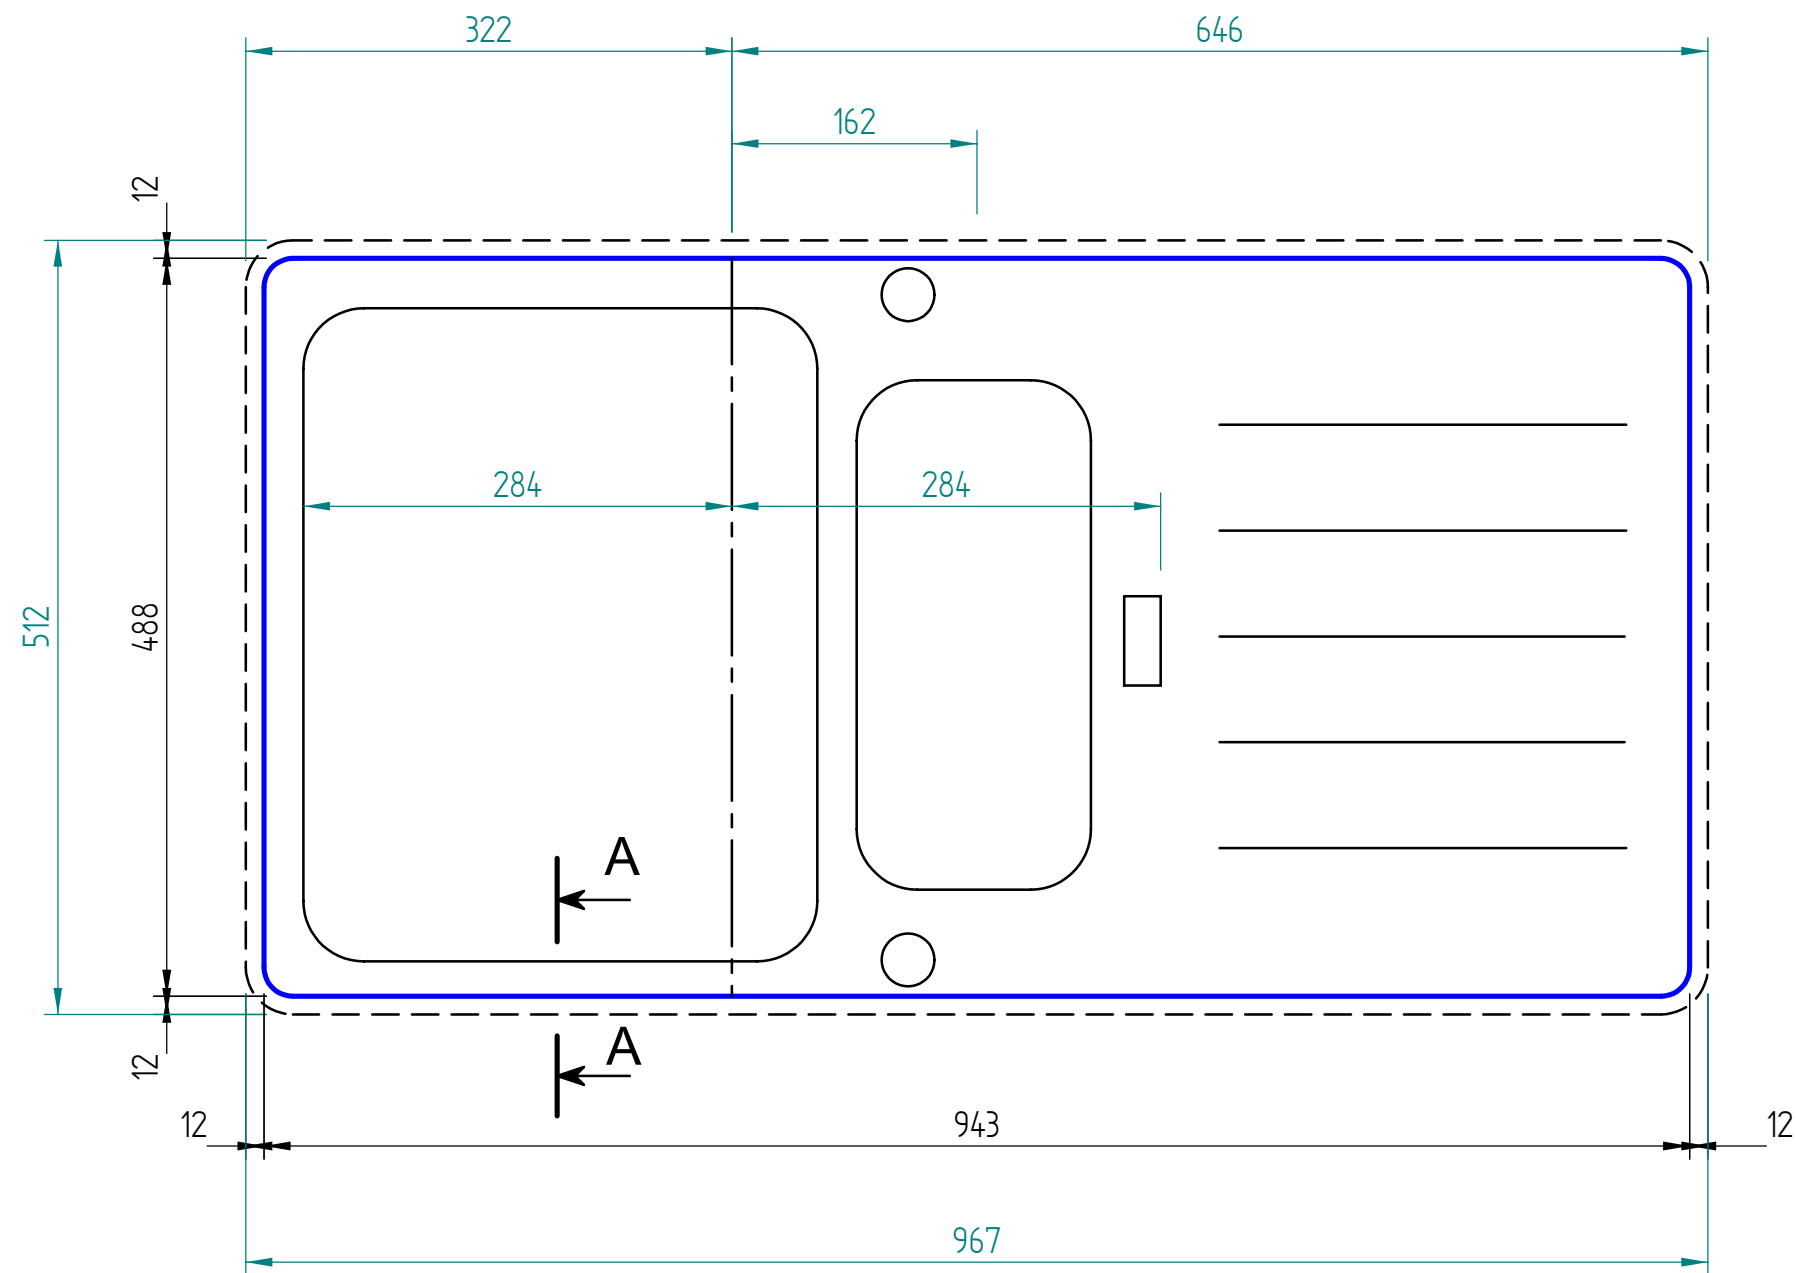

— visible edge

**A - A**

Kreslil:		Soubor:	Nahrazuje výkres:	
	Výrobek:		Měřítko:	Datum:
	HDX 654			
Název:		Číslo výkresu:		
laminat				

— visible edge

**A - A**

Kreslil:		Soubor:	Nahrazuje výkres:	
	Výrobek:	HDX 654		Měřítko:
	Název:	solid wood		Datum:
			Číslo výkresu:	

— visible edge

**A - A**

Kreslil:		Soubor:	Nahrazuje výkres:	
	Výrobek:	HDX 654		Měřítko:
	Název:	Compact laminate		Datum:
			Číslo výkresu:	

— visible edge

### A - A

Kreslil:		Soubor:	Nahrazuje výkres:	
	Výrobek:	HDX 654		Měřítko:
	Název:	acrylat		Datum:
			Číslo výkresu:	

— visible edge

**A - A**

Kreslil:		Soubor:	Nahrazuje výkres:	
	Výrobek: <b>HDX 654</b>		Měřítko:	Datum:
	Název: <b>quartz</b>		Číslo výkresu:	