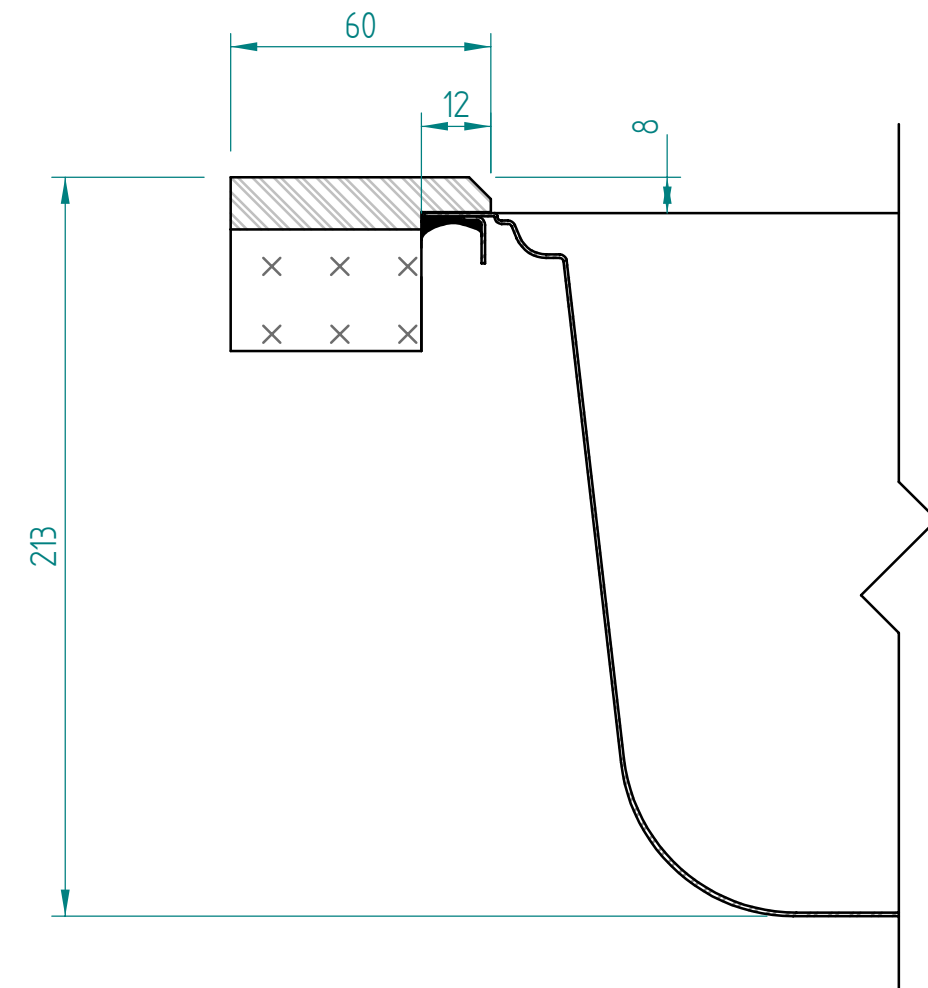

— visible edge

**A - A**

Kreslil:		Soubor:	Nahrazuje výkres:	
	Výrobek:		Měřítko:	Datum:
	HDX 654			
Název:		Číslo výkresu:		
laminat				

— visible edge

**A - A**

Kreslil:		Soubor:	Nahrazuje výkres:	
	Výrobek:	HDX 654		Měřítko:
	Název:	solid wood		Datum:
			Číslo výkresu:	

— visible edge

**A - A**

Kreslil:		Soubor:	Nahrazuje výkres:	
	Výrobek:	HDX 654		Měřítko:
	Název:	Compact laminate		Datum:
			Číslo výkresu:	

— visible edge

### A - A

Kreslil:		Soubor:	Nahrazuje výkres:	
	Výrobek:	HDX 654		Měřítko:
	Název:	acrylat		Datum:
			Číslo výkresu:	

— visible edge

**A - A**

Kreslil:		Soubor:	Nahrazuje výkres:	
	Výrobek: <b>HDX 654</b>		Měřítko:	Datum:
	Název: <b>quartz</b>		Číslo výkresu:	