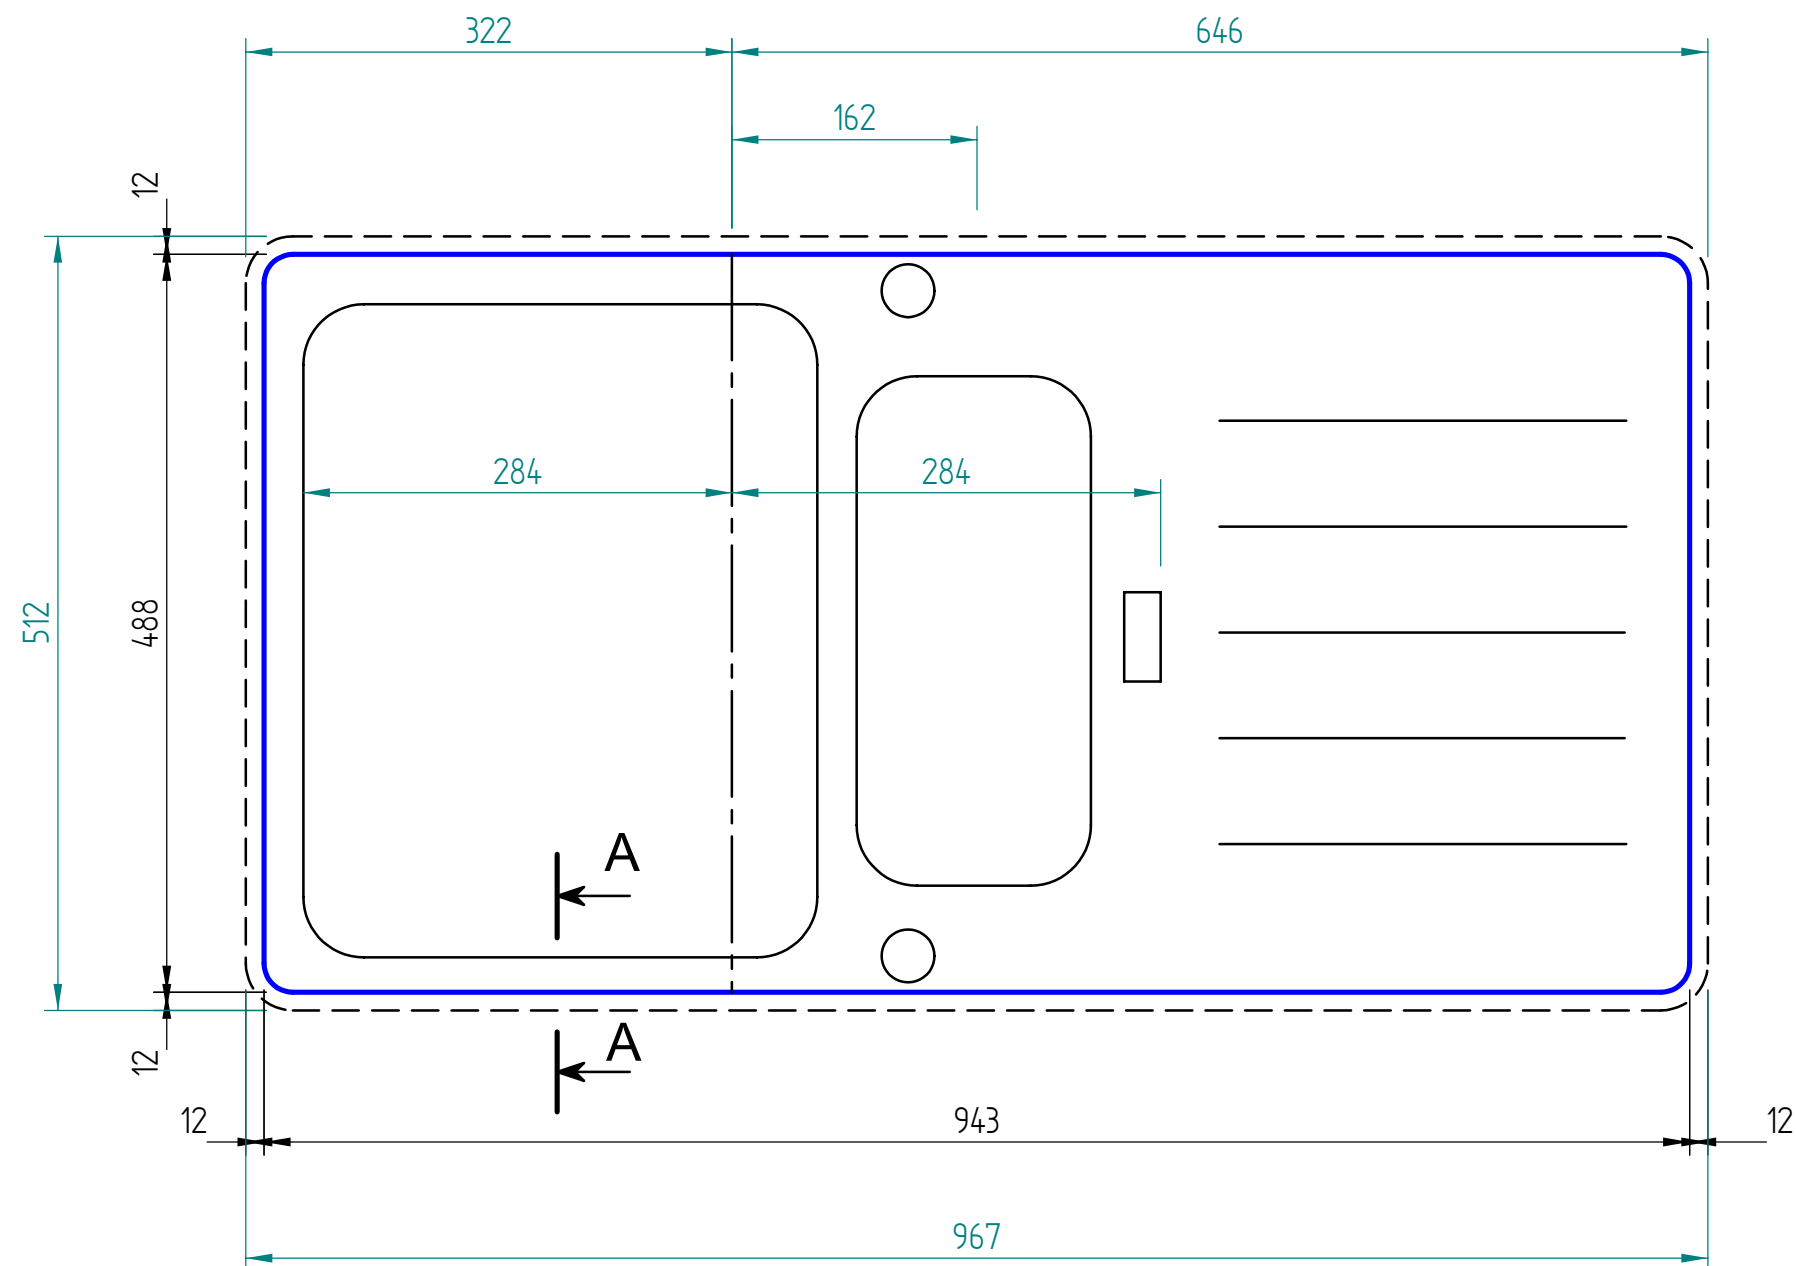

— visible edge

**A - A**

Kreslil:		Soubor:	Nahrazuje výkres:	
	Výrobek:		Měřítko:	Datum:
	HDX 654			
Název:		Číslo výkresu:		
laminat				

— visible edge

**A - A**

Kreslil:		Soubor:	Nahrazuje výkres:	
	Výrobek:	HDX 654		Měřítko:
	Název:	solid wood		Datum:
			Číslo výkresu:	

— visible edge

**A - A**

Kreslil:		Soubor:	Nahrazuje výkres:	
	Výrobek:	HDX 654		Měřítko:
	Název:	Compact laminate		Datum:
			Číslo výkresu:	

— visible edge

### A - A

Kreslil:		Soubor:	Nahrazuje výkres:	
	Výrobek:	HDX 654		Měřítko:
	Název:	acrylat		Datum:
			Číslo výkresu:	

— visible edge

**A - A**

Kreslil:		Soubor:	Nahrazuje výkres:	
	Výrobek: <b>HDX 654</b>		Měřítko:	Datum:
	Název: <b>quartz</b>		Číslo výkresu:	