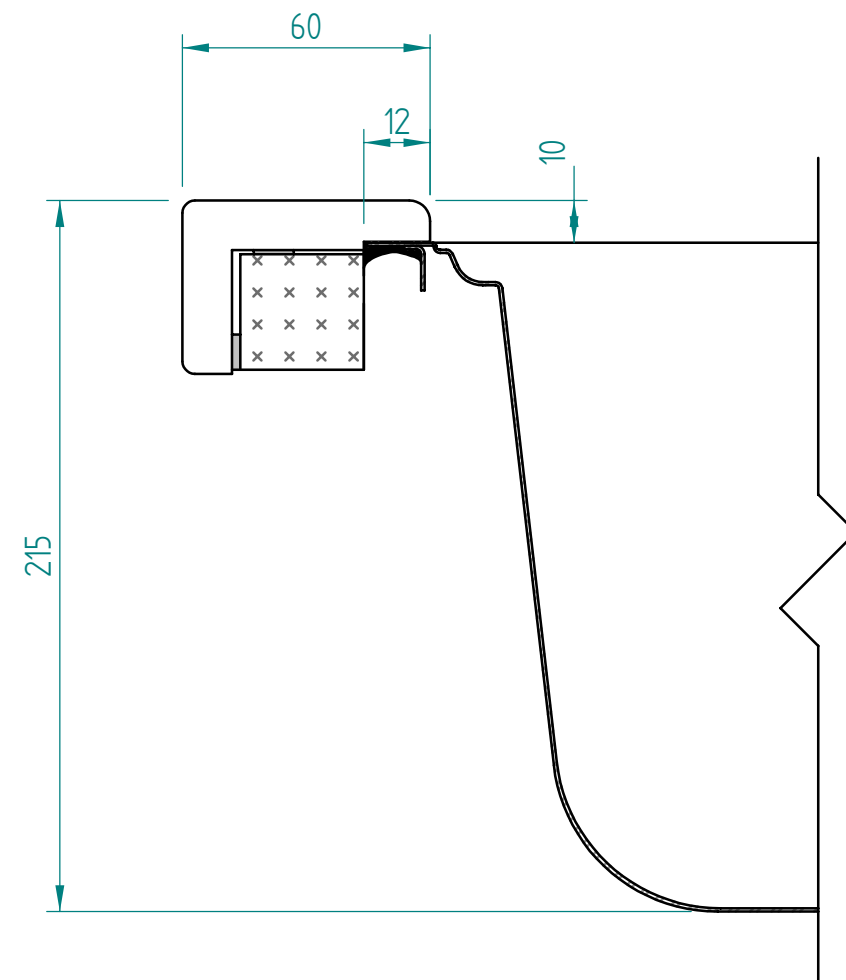

— visible edge

**A - A**

Kreslil:		Soubor:	Nahrazuje výkres:	
	Výrobek:		Měřítko:	Datum:
	HDX 654			
Název:		Číslo výkresu:		
laminat				

— visible edge

**A - A**

Kreslil:		Soubor:	Nahrazuje výkres:	
	Výrobek:	HDX 654		Měřítko:
	Název:	solid wood		Datum:
			Číslo výkresu:	

— visible edge

**A - A**

Kreslil:		Soubor:	Nahrazuje výkres:	
	Výrobek:	HDX 654		Měřítko:
	Název:	Compact laminate		Datum:
			Číslo výkresu:	

— visible edge

### A - A

Kreslil:		Soubor:	Nahrazuje výkres:	
	Výrobek:	HDX 654		Měřítko:
	Název:	acrylat		Datum:
			Číslo výkresu:	

— visible edge

**A - A**

Kreslil:		Soubor:	Nahrazuje výkres:	
	Výrobek: <b>HDX 654</b>		Měřítko:	Datum:
	Název: <b>quartz</b>		Číslo výkresu:	