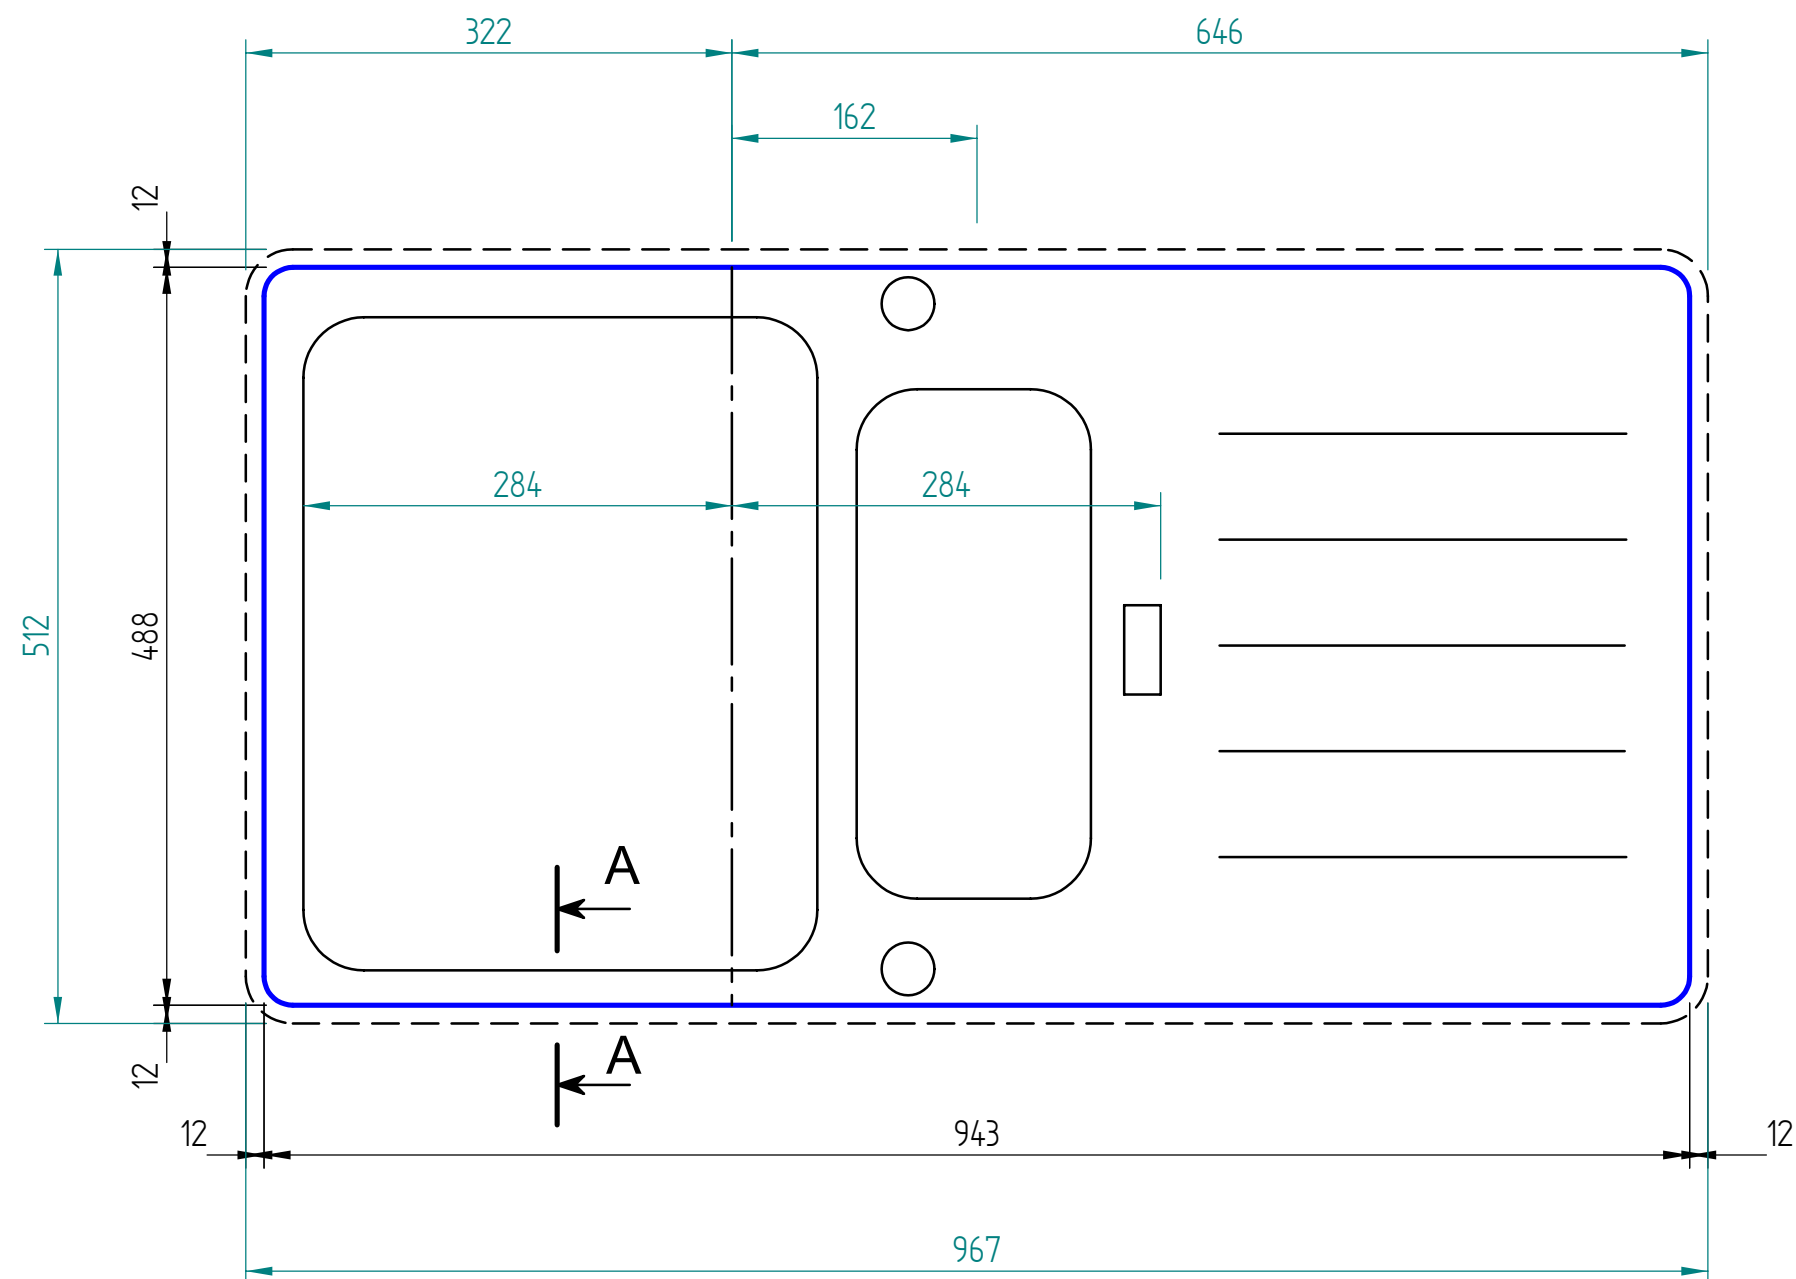

— visible edge

**A - A**

Kreslil:		Soubor:	Nahrazuje výkres:	
	Výrobek:		Měřítko:	Datum:
	HDX 654			
Název:		Číslo výkresu:		
laminat				

— visible edge

**A - A**

Kreslil:		Soubor:	Nahrazuje výkres:	
	Výrobek:	HDX 654		Měřítko:
	Název:	solid wood		Datum:
			Číslo výkresu:	

— visible edge

**A - A**

Kreslil:		Soubor:	Nahrazuje výkres:	
	Výrobek:	HDX 654		Měřítko:
	Název:	Compact laminate		Datum:
			Číslo výkresu:	

— visible edge

### A - A

Kreslil:		Soubor:	Nahrazuje výkres:	
	Výrobek:	HDX 654		Měřítko:
	Název:	acrylat		Datum:
			Číslo výkresu:	

— visible edge

**A - A**

Kreslil:		Soubor:	Nahrazuje výkres:	
	Výrobek: <b>HDX 654</b>		Měřítko:	Datum:
	Název: <b>quartz</b>		Číslo výkresu:	