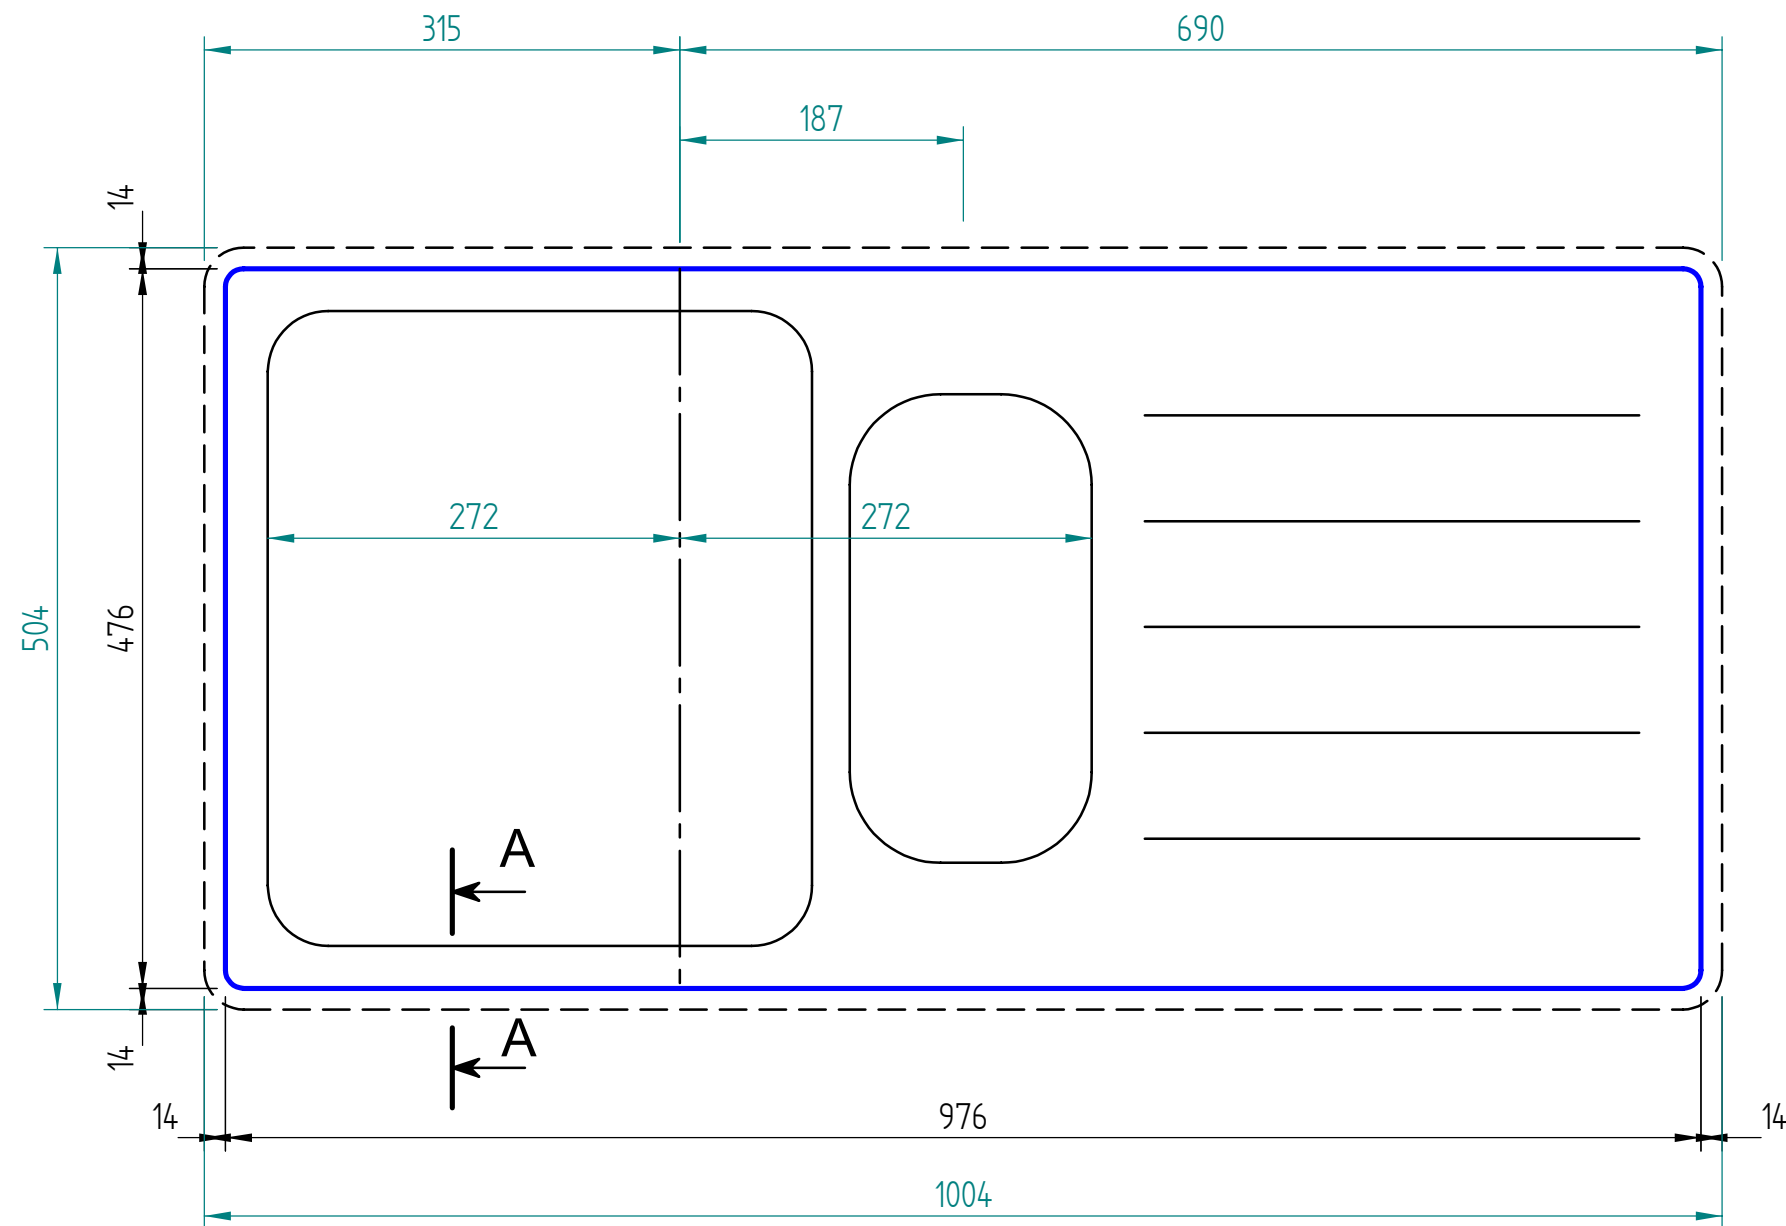

— visible edge

A - A

Kreslil:		Soubor:	Nahrazuje výkres:
	Výrobek:	LONG NOVA 6S	
	Název:	laminate	
	Měřítko:	Datum:	
		Číslo výkresu:	

— visible edge

A - A

Kreslil:		Soubor:	Nahrazuje výkres:
	Výrobek:	LONG NOVA 6S	
	Název:	solid wood	
	Měřítko:	Datum:	
		Číslo výkresu:	

— visible edge

A - A

Kreslil:		Soubor:	Nahrazuje výkres:	
	Výrobek:	LONG NOVA 6S		Měřítko:
	Název:	Compact laminate		Datum:
			Číslo výkresu:	

— visible edge

A - A

Kreslil:		Soubor:	Nahrazuje výkres:	
	Výrobek:	LONG NOVA 6S		Měřítko:
	Název:	acrylat		Datum:
			Číslo výkresu:	

— visible edge

A - A

Kreslil:		Soubor:	Nahrazuje výkres:	
	Výrobek:	LONG NOVA 6S		Měřítko:
	Název:	quartz		Datum:
			Číslo výkresu:	