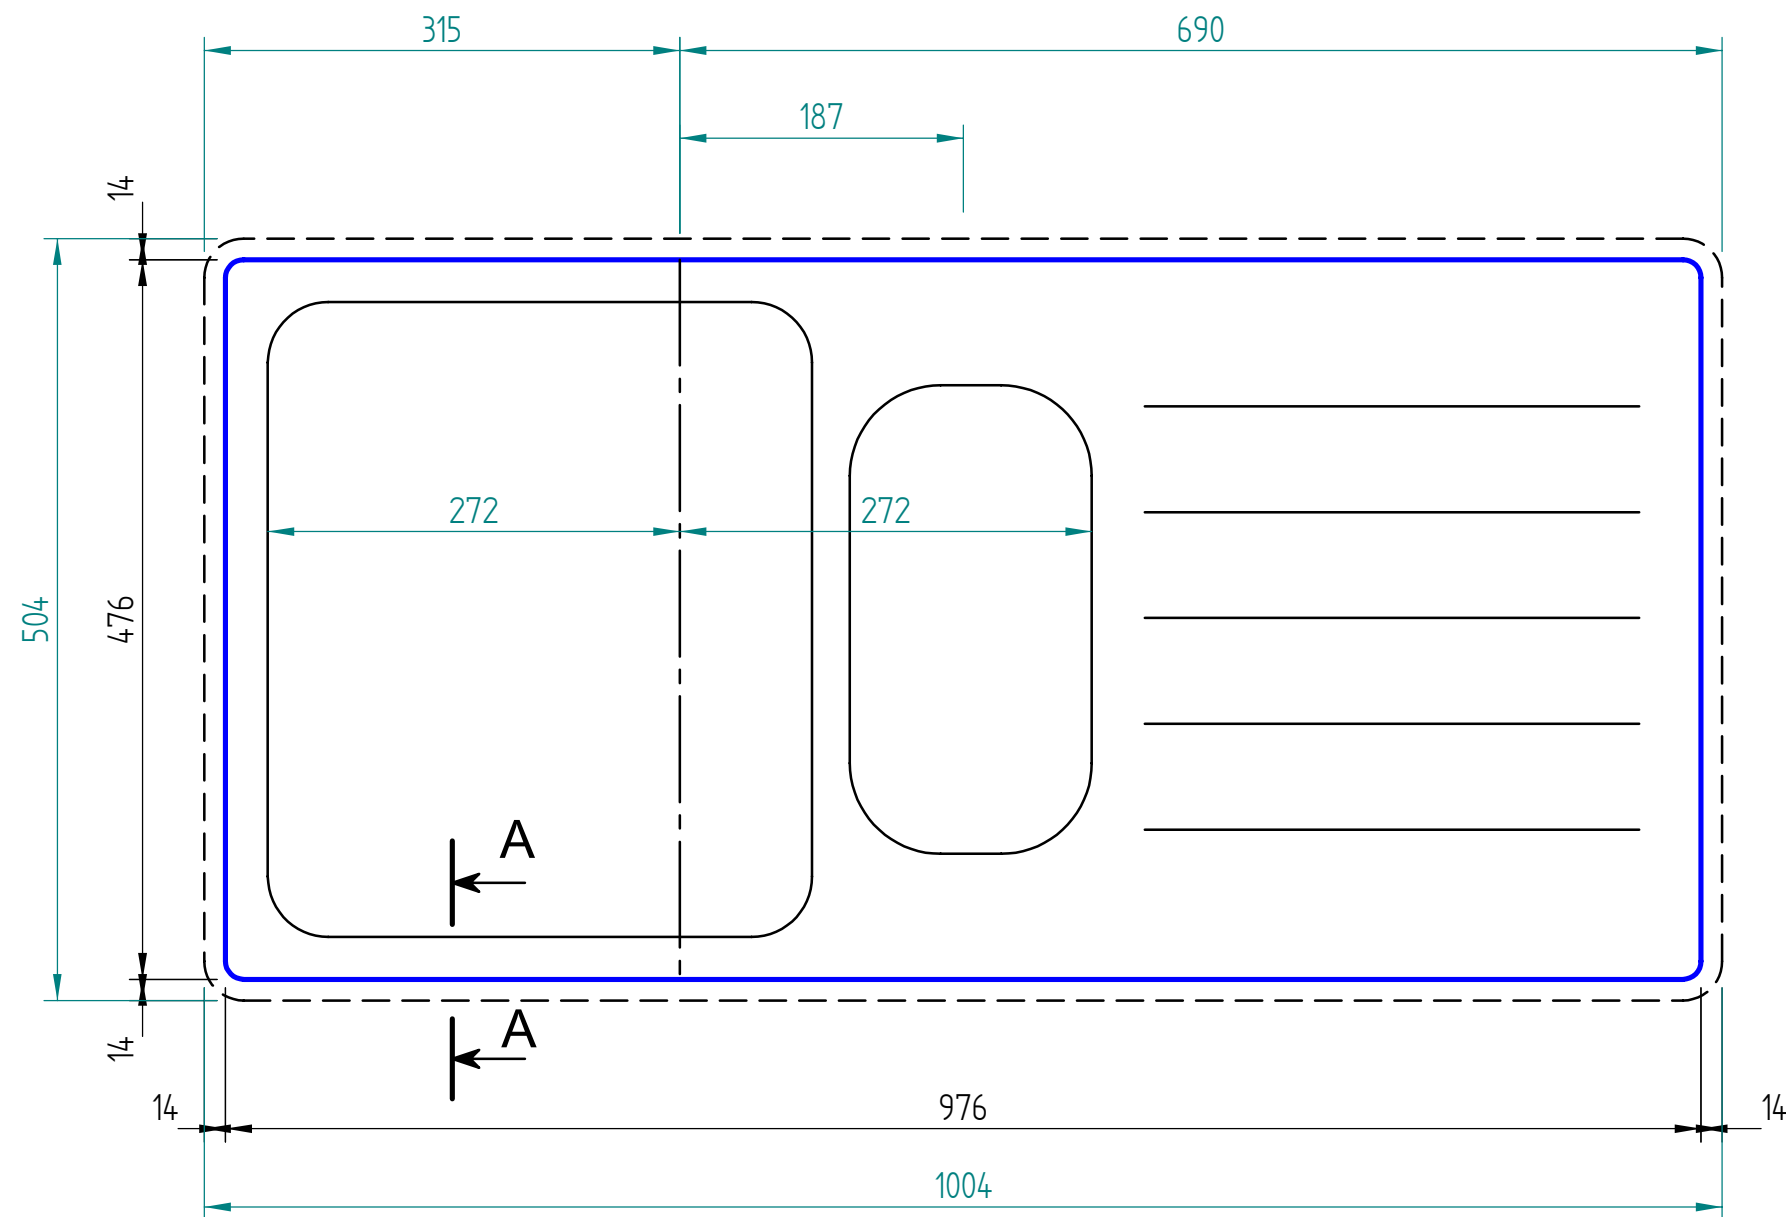

— visible edge

A - A

Kreslil:		Soubor:	Nahrazuje výkres:
	Výrobek:	LONG NOVA 6S	
	Název:	laminate	
	Měřítko:	Datum:	
		Číslo výkresu:	

— visible edge

A - A

Kreslil:		Soubor:	Nahrazuje výkres:
	Výrobek:	LONG NOVA 6S	
	Název:	solid wood	
	Měřítko:	Datum:	
		Číslo výkresu:	

— visible edge

A - A

Kreslil:		Soubor:	Nahrazuje výkres:	
	Výrobek:	LONG NOVA 6S		Měřítko:
	Název:	Compact laminate		Datum:
			Číslo výkresu:	

— visible edge

A - A

Kreslil:		Soubor:	Nahrazuje výkres:	
	Výrobek:	LONG NOVA 6S		Měřítko:
	Název:	acrylat		Datum:
			Číslo výkresu:	

— visible edge

A - A

Kreslil:		Soubor:	Nahrazuje výkres:	
	Výrobek:	LONG NOVA 6S		Měřítko:
	Název:	quartz		Datum:
			Číslo výkresu:	