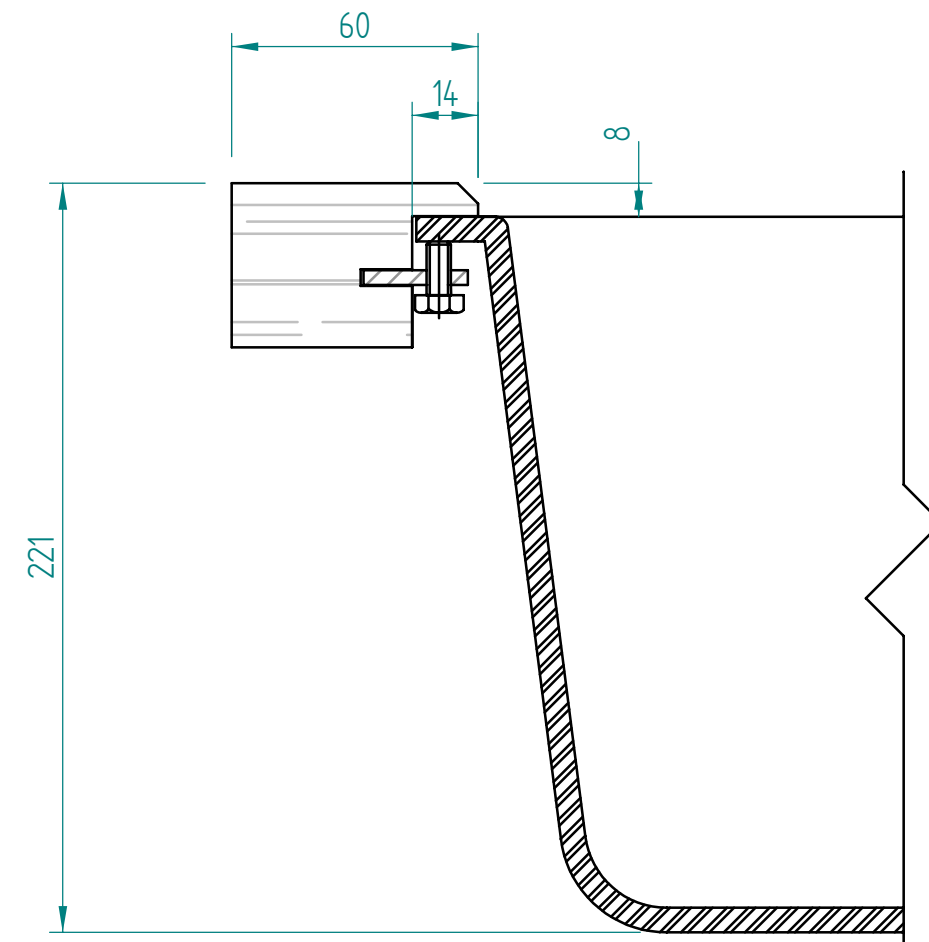

— visible edge

A - A

Kreslil:		Soubor:	Nahrazuje výkres:
	Výrobek:	LONG NOVA 6S	
	Název:	laminate	
	Měřítko:	Datum:	
		Číslo výkresu:	

— visible edge

A - A

Kreslil:		Soubor:	Nahrazuje výkres:
	Výrobek:	LONG NOVA 6S	
	Název:	solid wood	
	Měřítko:	Datum:	
		Číslo výkresu:	

— visible edge

A - A

Kreslil:		Soubor:	Nahrazuje výkres:	
	Výrobek:	LONG NOVA 6S		Měřítko:
	Název:	Compact laminate		Datum:
			Číslo výkresu:	

— visible edge

A - A

Kreslil:		Soubor:	Nahrazuje výkres:	
	Výrobek:	LONG NOVA 6S		Měřítko:
	Název:	acrylat		Datum:
			Číslo výkresu:	

— visible edge

A - A

Kreslil:		Soubor:	Nahrazuje výkres:	
	Výrobek:	LONG NOVA 6S		Měřítko:
	Název:	quartz		Datum:
			Číslo výkresu:	