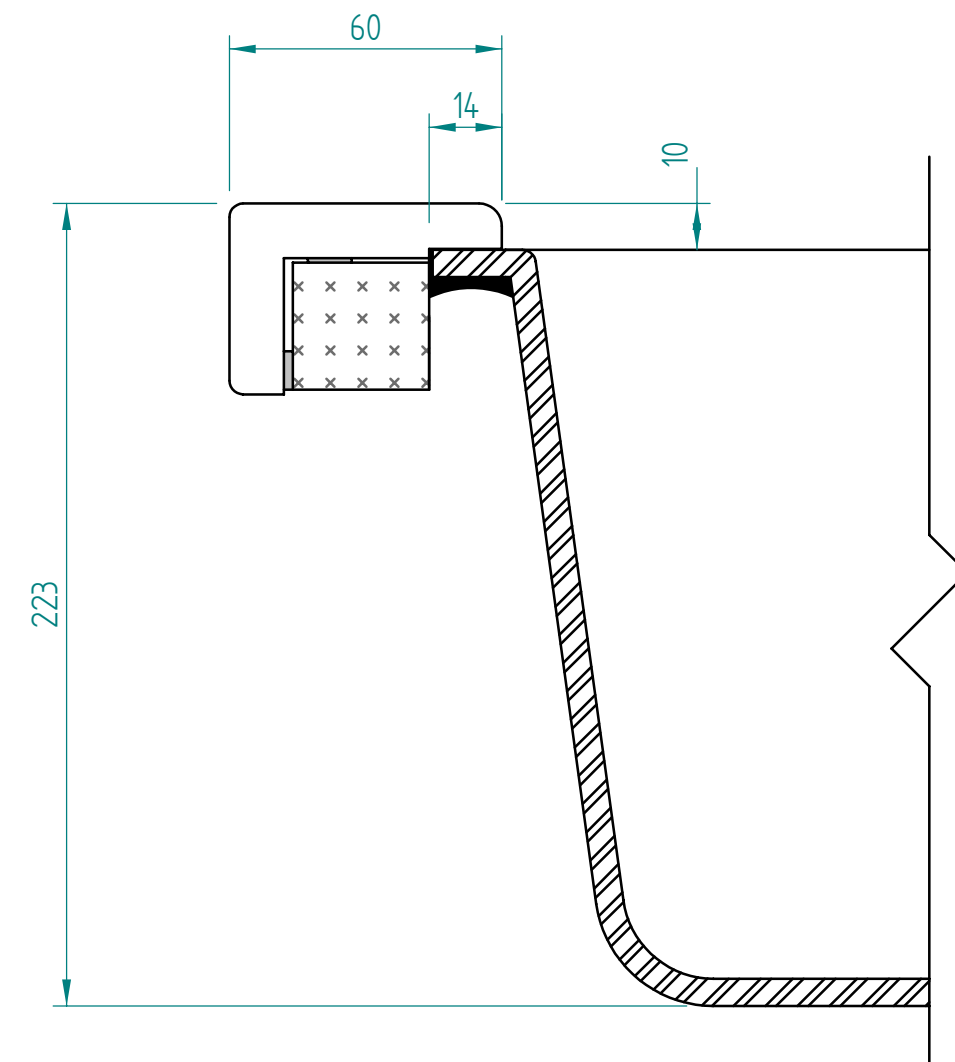

— visible edge

A - A

Kreslil:		Soubor:	Nahrazuje výkres:
	Výrobek:	LONG NOVA 6S	
	Název:	laminate	
	Měřítko:	Datum:	
		Číslo výkresu:	

— visible edge

A - A

Kreslil:		Soubor:	Nahrazuje výkres:
	Výrobek:	LONG NOVA 6S	
	Název:	solid wood	
	Měřítko:	Datum:	
		Číslo výkresu:	

— visible edge

A - A

Kreslil:		Soubor:	Nahrazuje výkres:	
	Výrobek:	LONG NOVA 6S		Měřítko:
	Název:	Compact laminate		Datum:
			Číslo výkresu:	

— visible edge

A - A

Kreslil:		Soubor:	Nahrazuje výkres:	
	Výrobek:	LONG NOVA 6S		Měřítko:
	Název:	acrylat		Datum:
			Číslo výkresu:	

— visible edge

A - A

Kreslil:		Soubor:	Nahrazuje výkres:	
	Výrobek:	LONG NOVA 6S		Měřítko:
	Název:	quartz		Datum:
			Číslo výkresu:	