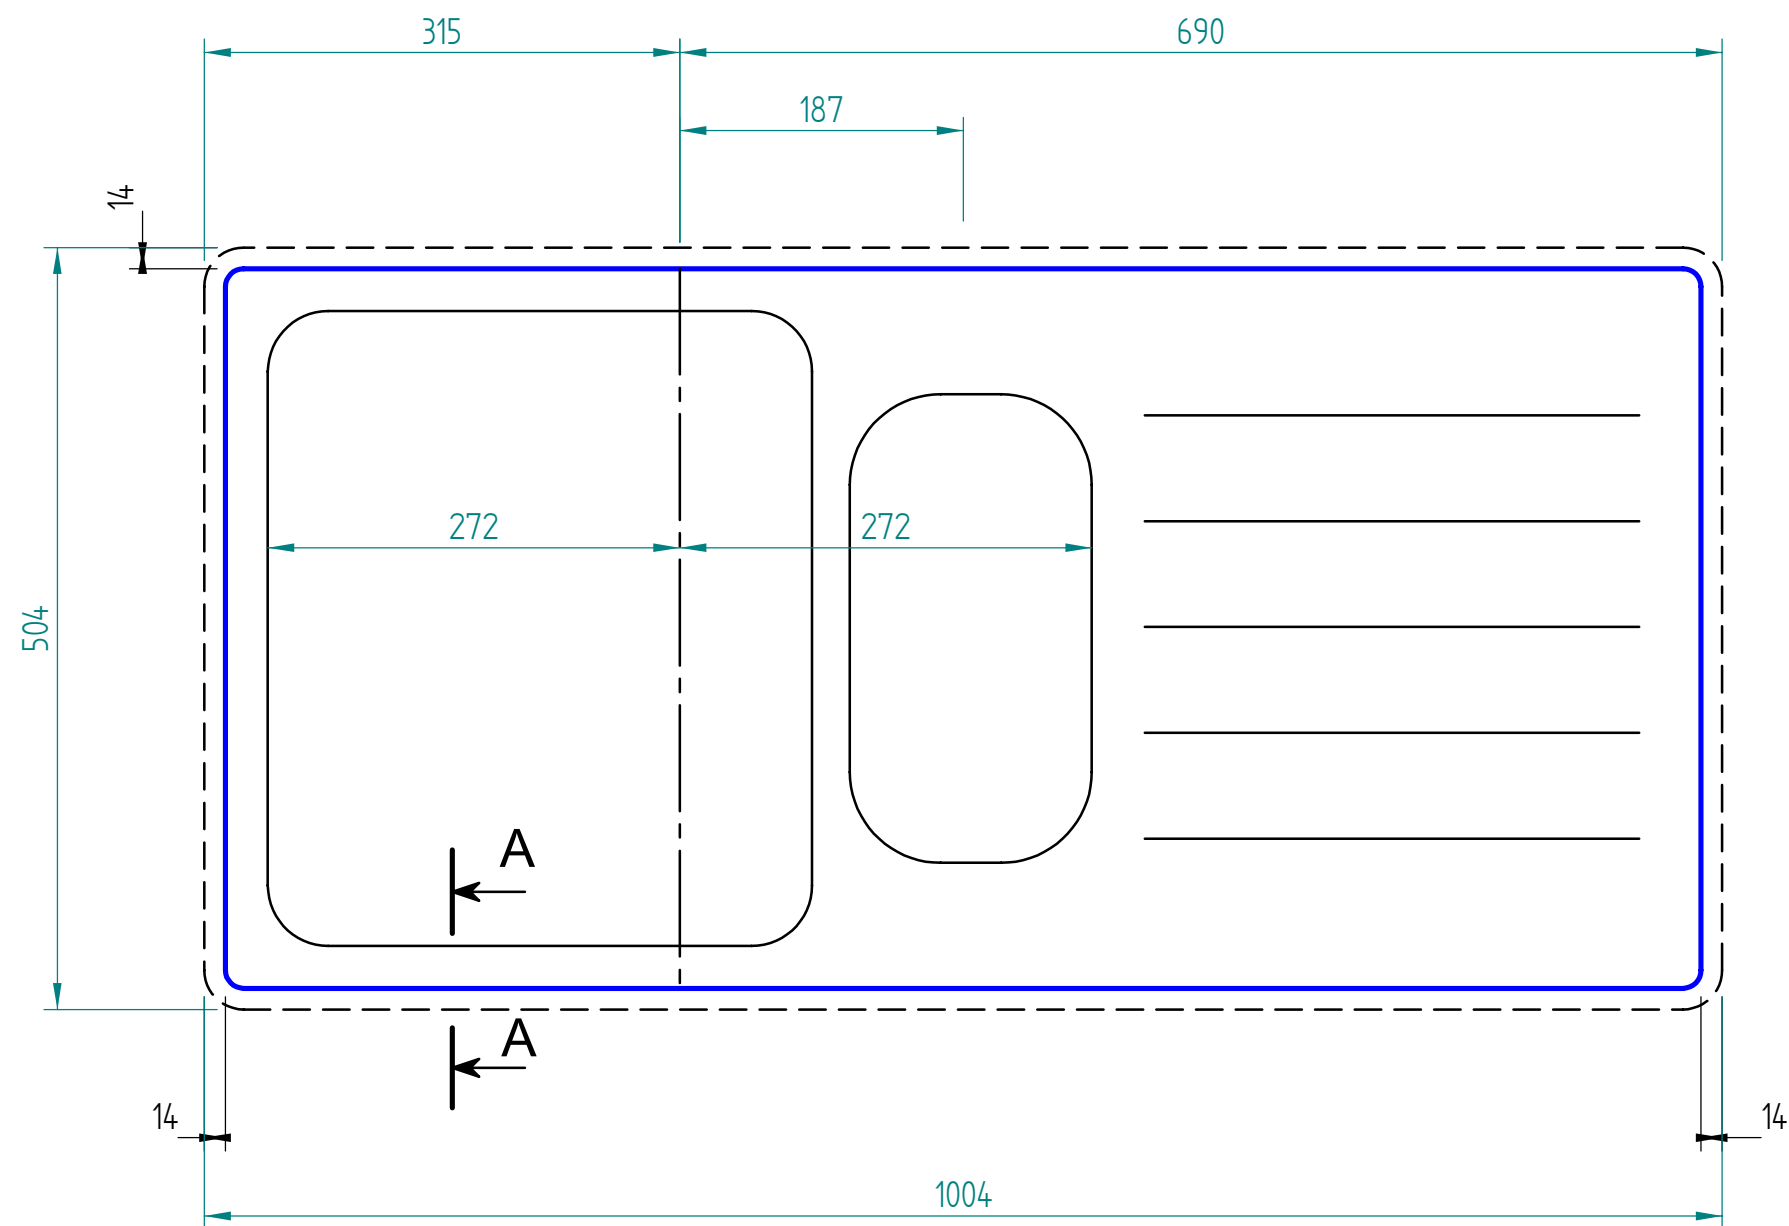

— visible edge

A - A

Kreslil:		Soubor:	Nahrazuje výkres:
	Výrobek:	LONG NOVA 6S	
	Název:	laminate	
	Měřítko:	Datum:	
		Číslo výkresu:	

— visible edge

A - A

Kreslil:		Soubor:	Nahrazuje výkres:
	Výrobek:	LONG NOVA 6S	
	Název:	solid wood	
	Měřítko:	Datum:	
		Číslo výkresu:	

— visible edge

A - A

Kreslil:		Soubor:	Nahrazuje výkres:	
	Výrobek:	LONG NOVA 6S		Měřítko:
	Název:	Compact laminate		Datum:
			Číslo výkresu:	

— visible edge

A - A

Kreslil:		Soubor:	Nahrazuje výkres:	
	Výrobek:	LONG NOVA 6S		Měřítko:
	Název:	acrylat		Datum:
			Číslo výkresu:	

— visible edge

A - A

Kreslil:		Soubor:	Nahrazuje výkres:	
	Výrobek:	LONG NOVA 6S		Měřítko:
	Název:	quartz		Datum:
			Číslo výkresu:	