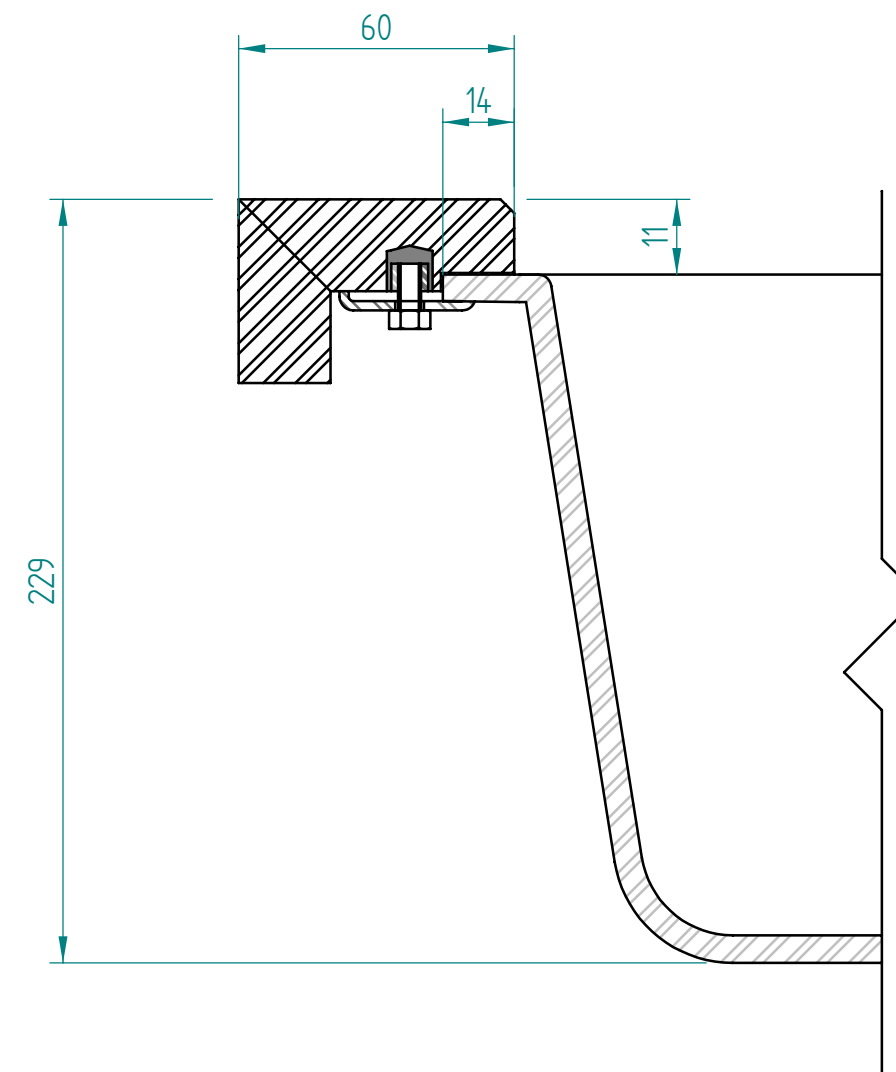

— visible edge

A - A

Kreslil:		Soubor:	Nahrazuje výkres:
	Výrobek:	LONG NOVA 6S	
	Název:	laminate	
	Měřítko:	Datum:	
		Číslo výkresu:	

— visible edge

A - A

Kreslil:		Soubor:	Nahrazuje výkres:
	Výrobek:	LONG NOVA 6S	
	Název:	solid wood	
	Měřítko:	Datum:	
		Číslo výkresu:	

— visible edge

A - A

Kreslil:		Soubor:	Nahrazuje výkres:	
	Výrobek:	LONG NOVA 6S		Měřítko:
	Název:	Compact laminate		Datum:
			Číslo výkresu:	

— visible edge

A - A

Kreslil:		Soubor:	Nahrazuje výkres:	
	Výrobek:	LONG NOVA 6S		Měřítko:
	Název:	acrylat		Datum:
			Číslo výkresu:	

— visible edge

A - A

Kreslil:		Soubor:	Nahrazuje výkres:	
	Výrobek:	LONG NOVA 6S		Měřítko:
	Název:	quartz		Datum:
			Číslo výkresu:	