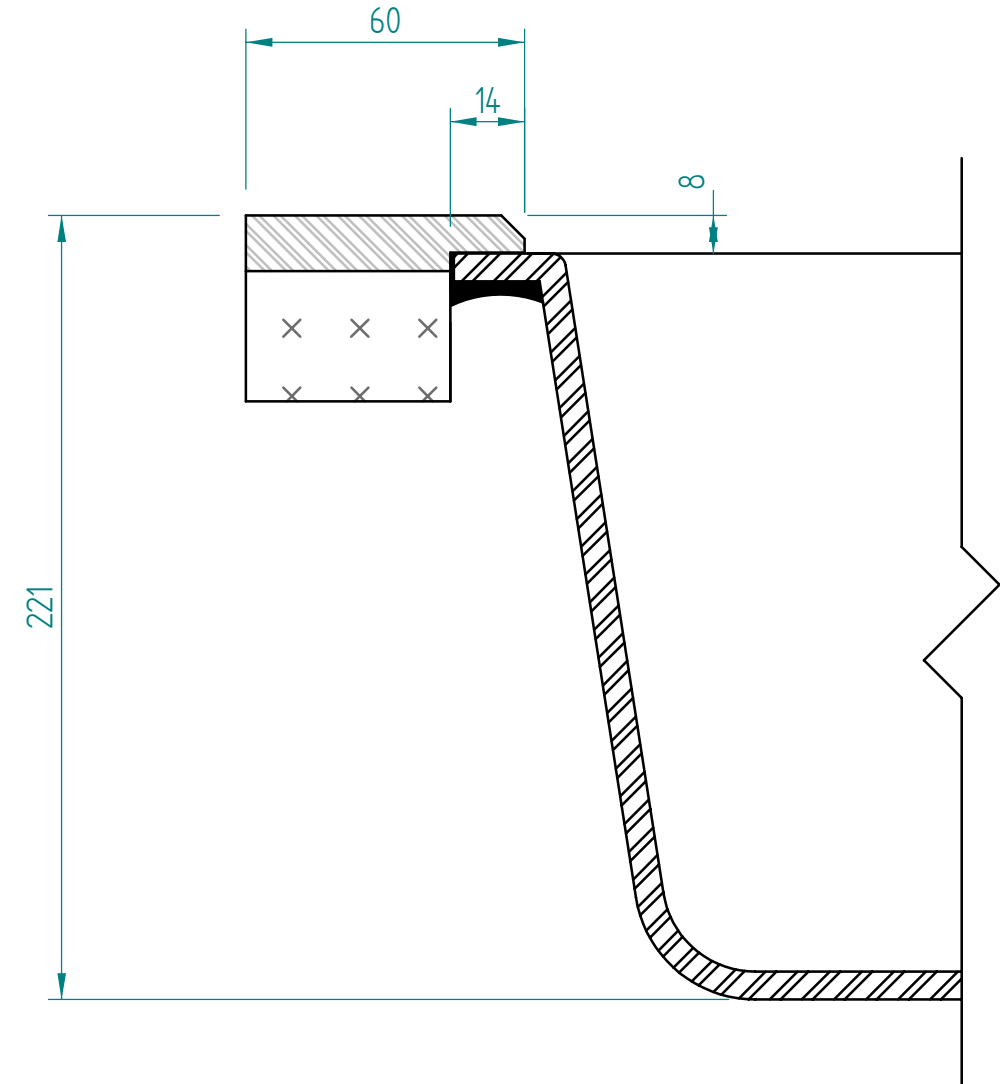

— visible edge

A - A

Kreslil:		Soubor:	Nahrazuje výkres:
	Výrobek:	LONG NOVA 6S	
	Název:	laminate	
	Měřítko:	Datum:	
		Číslo výkresu:	

— visible edge

A - A

Kreslil:		Soubor:	Nahrazuje výkres:
	Výrobek:	LONG NOVA 6S	
	Název:	solid wood	
	Měřítko:	Datum:	
		Číslo výkresu:	

— visible edge

A - A

Kreslil:		Soubor:	Nahrazuje výkres:	
	Výrobek:	LONG NOVA 6S		Měřítko:
	Název:	Compact laminate		Datum:
			Číslo výkresu:	

— visible edge

A - A

Kreslil:		Soubor:	Nahrazuje výkres:	
	Výrobek:	LONG NOVA 6S		Měřítko:
	Název:	acrylat		Datum:
			Číslo výkresu:	

— visible edge

A - A

Kreslil:		Soubor:	Nahrazuje výkres:	
	Výrobek:	LONG NOVA 6S		Měřítko:
	Název:	quartz		Datum:
			Číslo výkresu:	