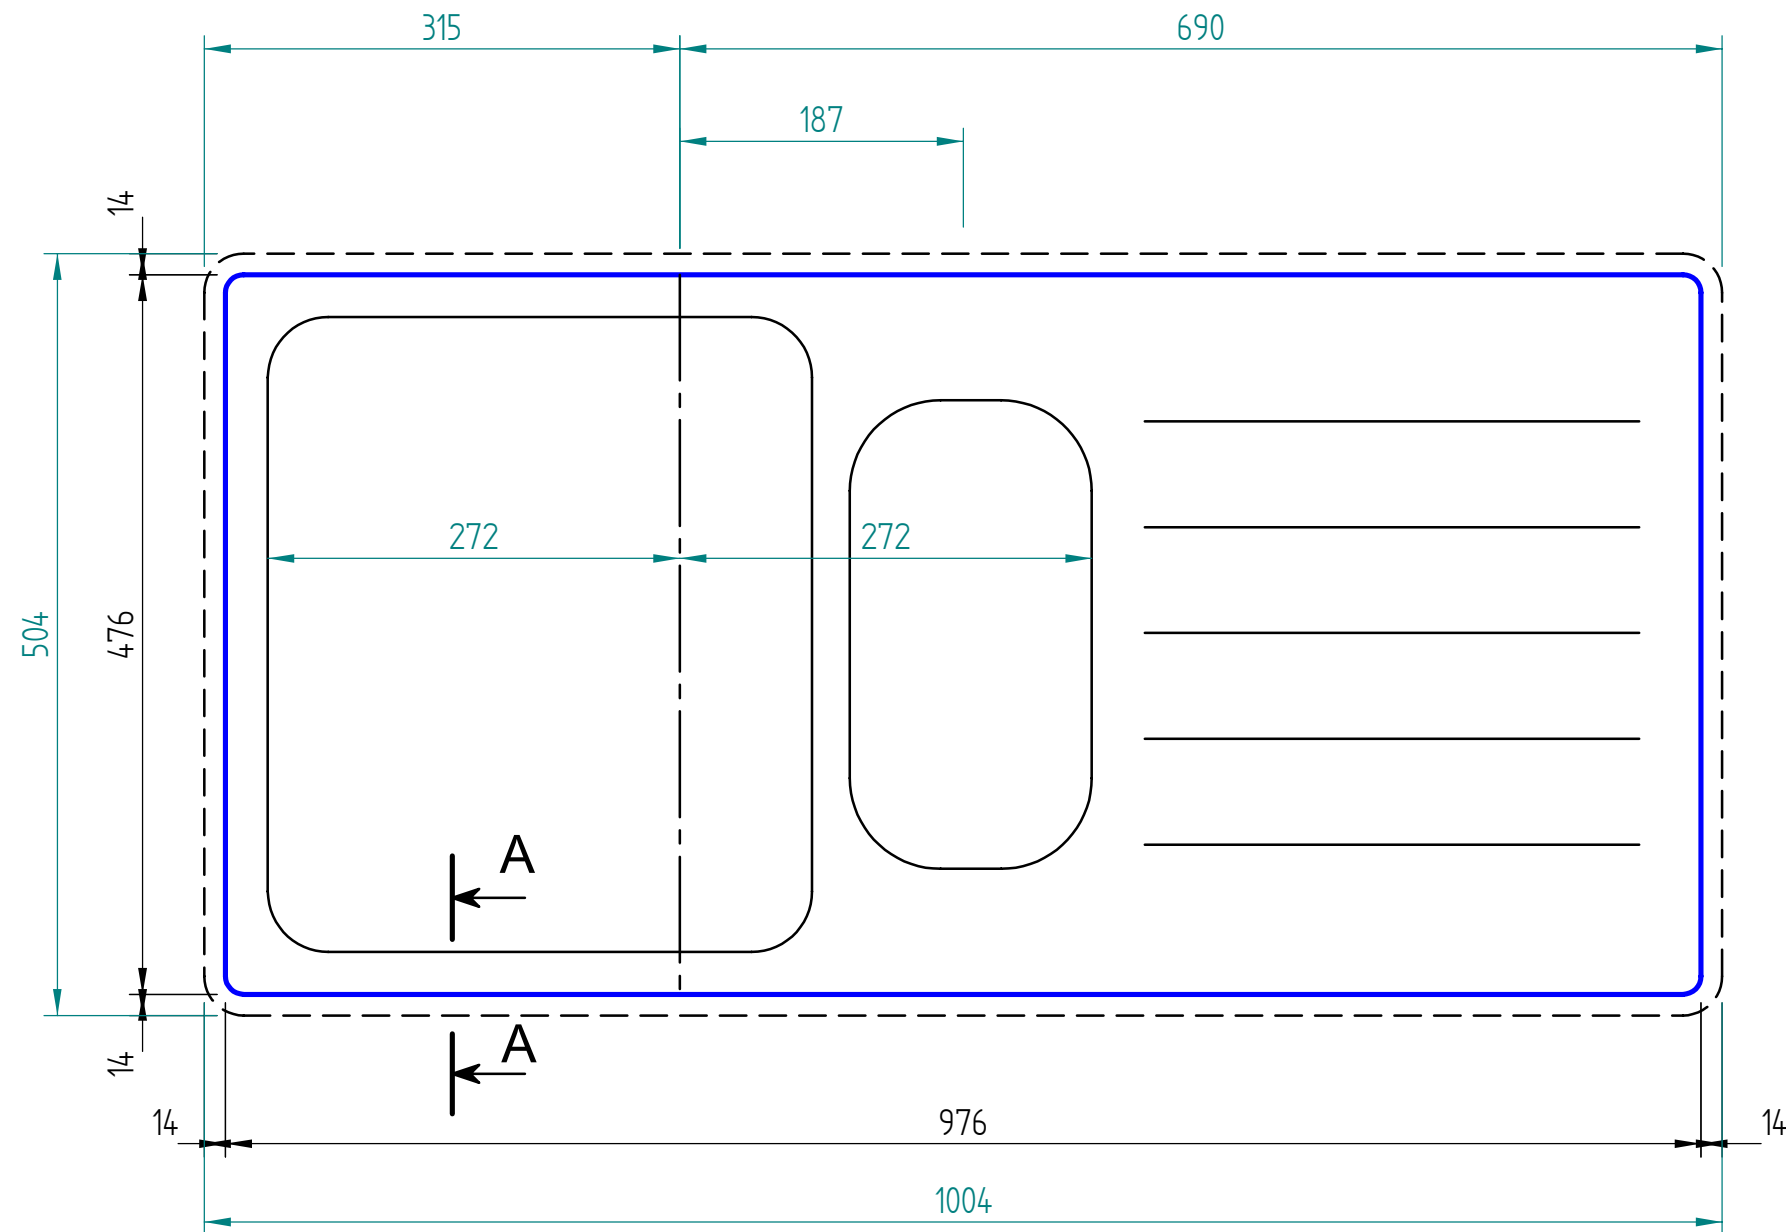

— visible edge

A - A

Kreslil:		Soubor:	Nahrazuje výkres:
	Výrobek:	LONG NOVA 6S	
	Název:	laminate	
	Měřítko:	Datum:	
		Číslo výkresu:	

— visible edge

A - A

Kreslil:		Soubor:	Nahrazuje výkres:
	Výrobek:	LONG NOVA 6S	
	Název:	solid wood	
	Měřítko:	Datum:	
		Číslo výkresu:	

— visible edge

A - A

Kreslil:		Soubor:	Nahrazuje výkres:	
	Výrobek:	LONG NOVA 6S		Měřítko:
	Název:	Compact laminate		Datum:
			Číslo výkresu:	

— visible edge

A - A

Kreslil:		Soubor:	Nahrazuje výkres:	
	Výrobek:	LONG NOVA 6S		Měřítko:
	Název:	acrylat		Datum:
			Číslo výkresu:	

— visible edge

A - A

Kreslil:		Soubor:	Nahrazuje výkres:	
	Výrobek:	LONG NOVA 6S		Měřítko:
	Název:	quartz		Datum:
			Číslo výkresu:	