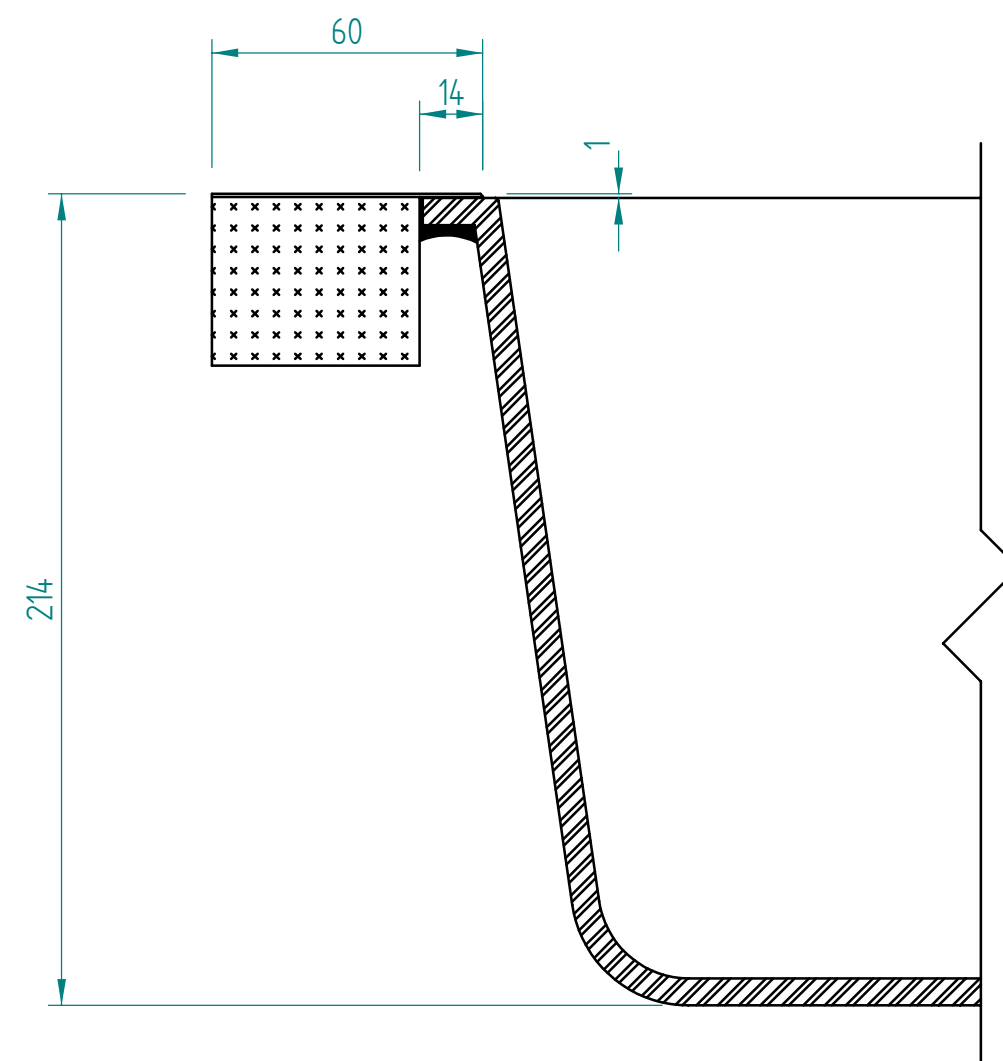

— visible edge

A - A

Kreslil:		Soubor:	Nahrazuje výkres:
	Výrobek:	LONG NOVA 6S	
	Název:	laminate	
	Měřítko:	Datum:	
		Číslo výkresu:	

— visible edge

A - A

Kreslil:		Soubor:	Nahrazuje výkres:
	Výrobek:	LONG NOVA 6S	
	Název:	solid wood	
	Měřítko:	Datum:	
		Číslo výkresu:	

— visible edge

A - A

Kreslil:		Soubor:	Nahrazuje výkres:	
	Výrobek:	LONG NOVA 6S		Měřítko:
	Název:	Compact laminate		Datum:
			Číslo výkresu:	

— visible edge

A - A

Kreslil:		Soubor:	Nahrazuje výkres:	
	Výrobek:	LONG NOVA 6S		Měřítko:
	Název:	acrylat		Datum:
			Číslo výkresu:	

— visible edge

A - A

Kreslil:		Soubor:	Nahrazuje výkres:	
	Výrobek:	LONG NOVA 6S		Měřítko:
	Název:	quartz		Datum:
			Číslo výkresu:	