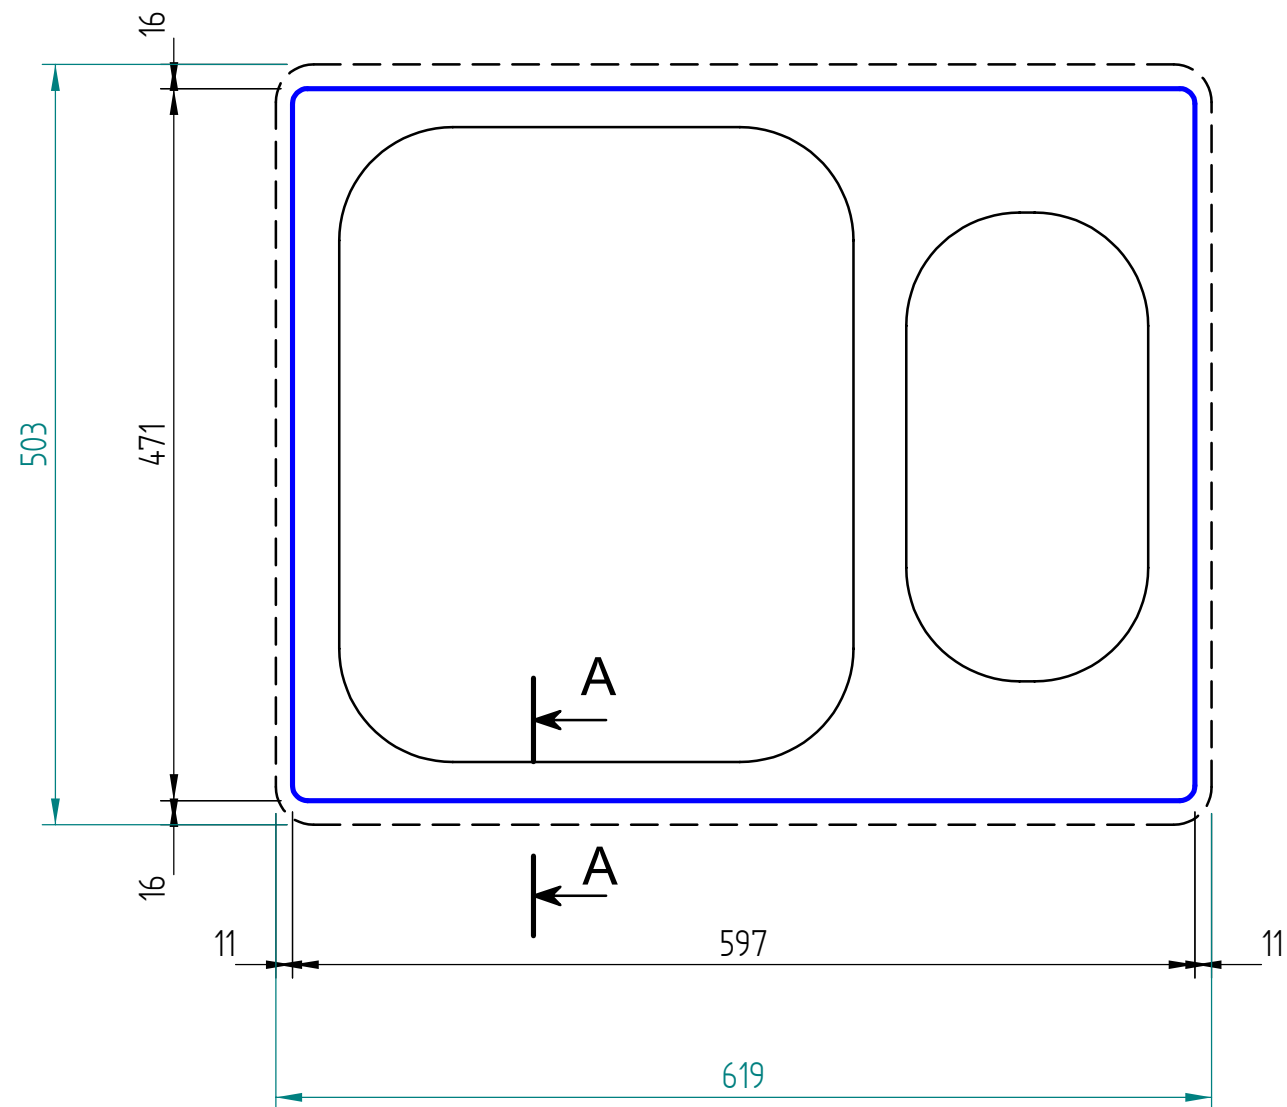

— visible edge

A - A

Kreslil:		Soubor:	Nahrazuje výkres:	
	Výrobek: NOVA 6		Měřítko:	Datum:
	Název: laminate		Číslo výkresu:	

— visible edge

A - A

Kreslil:		Soubor:	Nahrazuje výkres:	
	Výrobek:	NOVA 6		Měřitko:
	Název:	solid wood		Datum:
			Číslo výkresu:	

— visible edge

Kreslil:		Soubor:	Nahrazuje výkres:
	Výrobek:	NOVA 6	
	Název:	Compact laminate	
	Měřítko:	Datum:	
	Číslo výkresu:		

— visible edge

A - A

Kreslil:		Soubor:	Nahrazuje výkres:	
	Výrobek:	NOVA 6		Měřítko:
	Název:	acrylát		Datum:
			Číslo výkresu:	

— visible edge

A - A

Kreslil:		Soubor:	Nahrazuje výkres:	
	Výrobek:	NOVA 6		Měřítka:
	Název:	quartz		Datum:
			Číslo výkresu:	