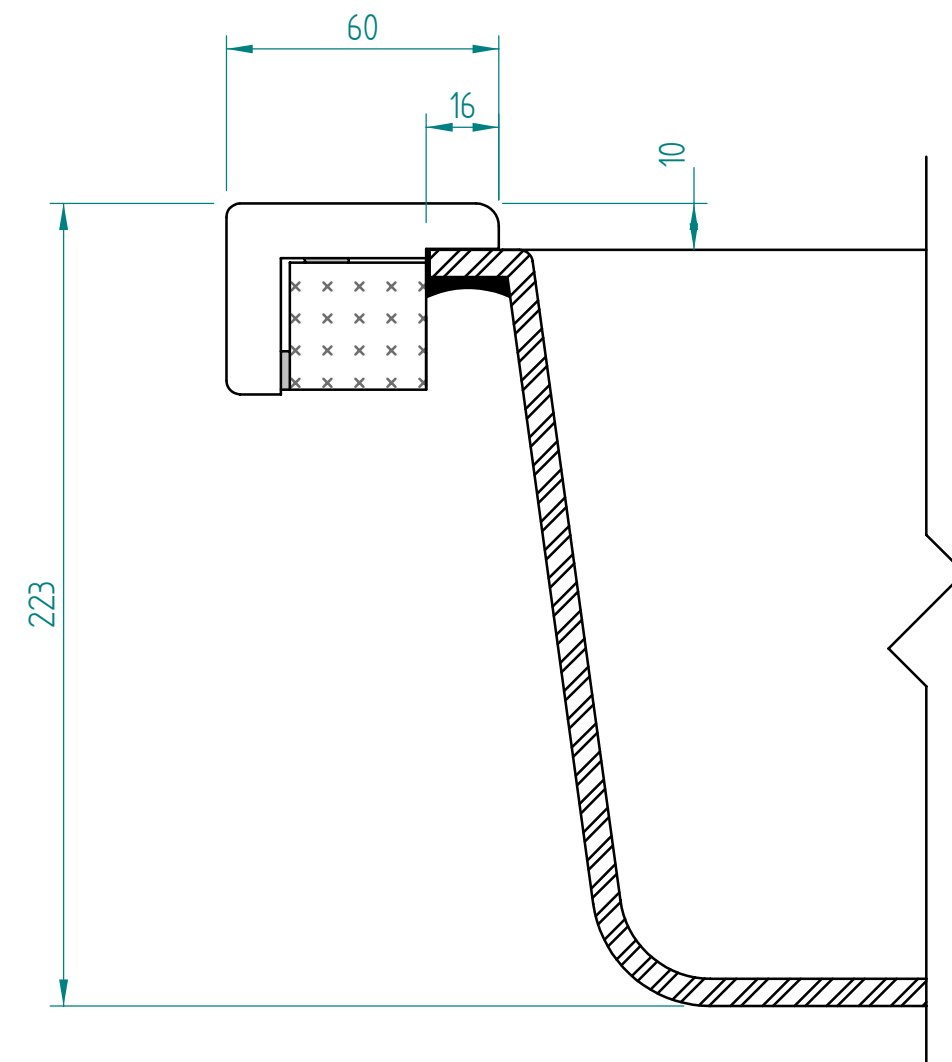

— visible edge

A - A

Kreslil:		Soubor:	Nahrazuje výkres:	
	Výrobek: NOVA 6		Měřítko:	Datum:
	Název: laminate		Číslo výkresu:	

— visible edge

A - A

Kreslil:		Soubor:	Nahrazuje výkres:	
	Výrobek:	NOVA 6		Měřitko:
	Název:	solid wood		Datum:
			Číslo výkresu:	

— visible edge

Kreslil:		Soubor:	Nahrazuje výkres:
	Výrobek:	NOVA 6	
	Název:	Compact laminate	
	Měřítko:	Datum:	
	Číslo výkresu:		

— visible edge

A - A

Kreslil:		Soubor:	Nahrazuje výkres:	
	Výrobek:	NOVA 6		Měřítko:
	Název:	acrylát		Datum:
			Číslo výkresu:	

— visible edge

A - A

Kreslil:		Soubor:	Nahrazuje výkres:	
	Výrobek:	NOVA 6		Měřítka:
	Název:	quartz		Datum:
			Číslo výkresu:	