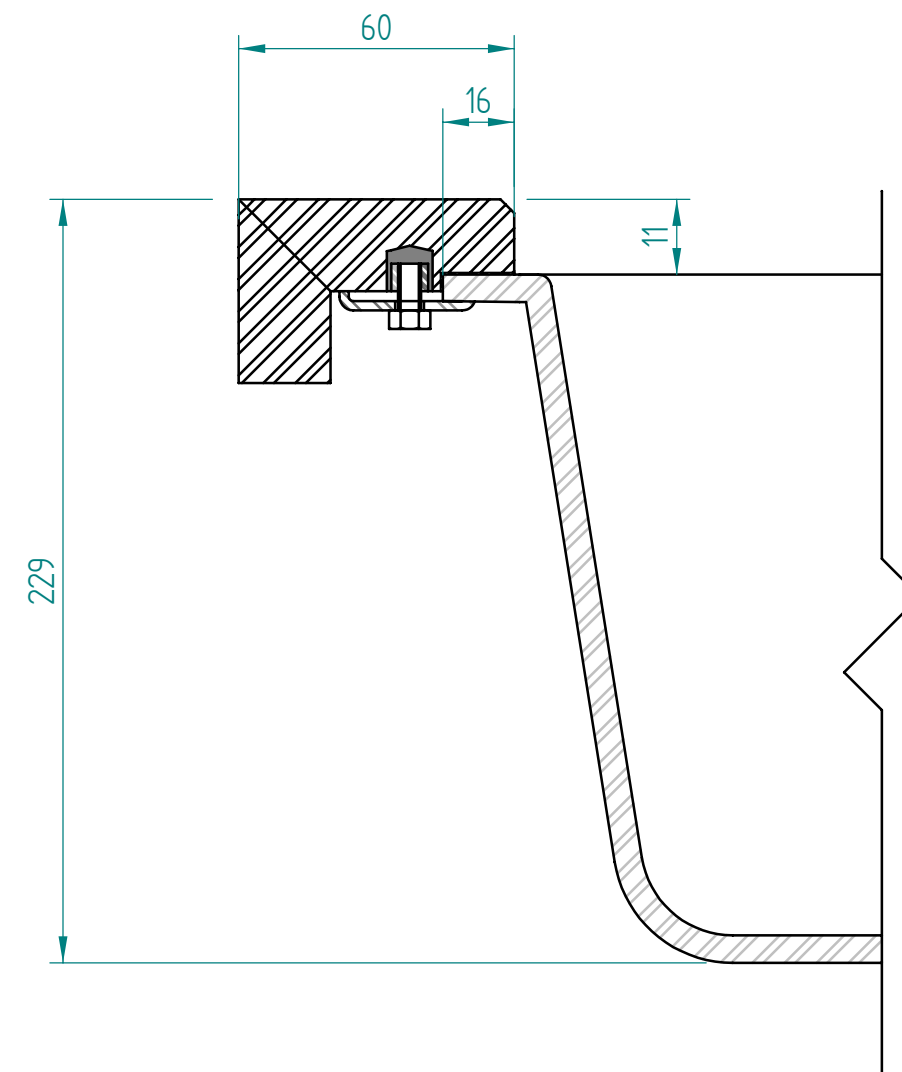

— visible edge

A - A

Kreslil:		Soubor:	Nahrazuje výkres:	
	Výrobek: NOVA 6		Měřítko:	Datum:
	Název: laminate		Číslo výkresu:	

— visible edge

A - A

Kreslil:		Soubor:	Nahrazuje výkres:	
	Výrobek:	NOVA 6		Měřitko:
	Název:	solid wood		Datum:
			Číslo výkresu:	

— visible edge

Kreslil:		Soubor:	Nahrazuje výkres:
	Výrobek:	NOVA 6	
	Název:	Compact laminate	
	Měřítko:	Datum:	
	Číslo výkresu:		

— visible edge

A - A

Kreslil:		Soubor:	Nahrazuje výkres:	
	Výrobek:	NOVA 6		Měřítko:
	Název:	acrylát		Datum:
			Číslo výkresu:	

— visible edge

A - A

Kreslil:		Soubor:	Nahrazuje výkres:	
	Výrobek:	NOVA 6		Měřítka:
	Název:	quartz		Datum:
			Číslo výkresu:	