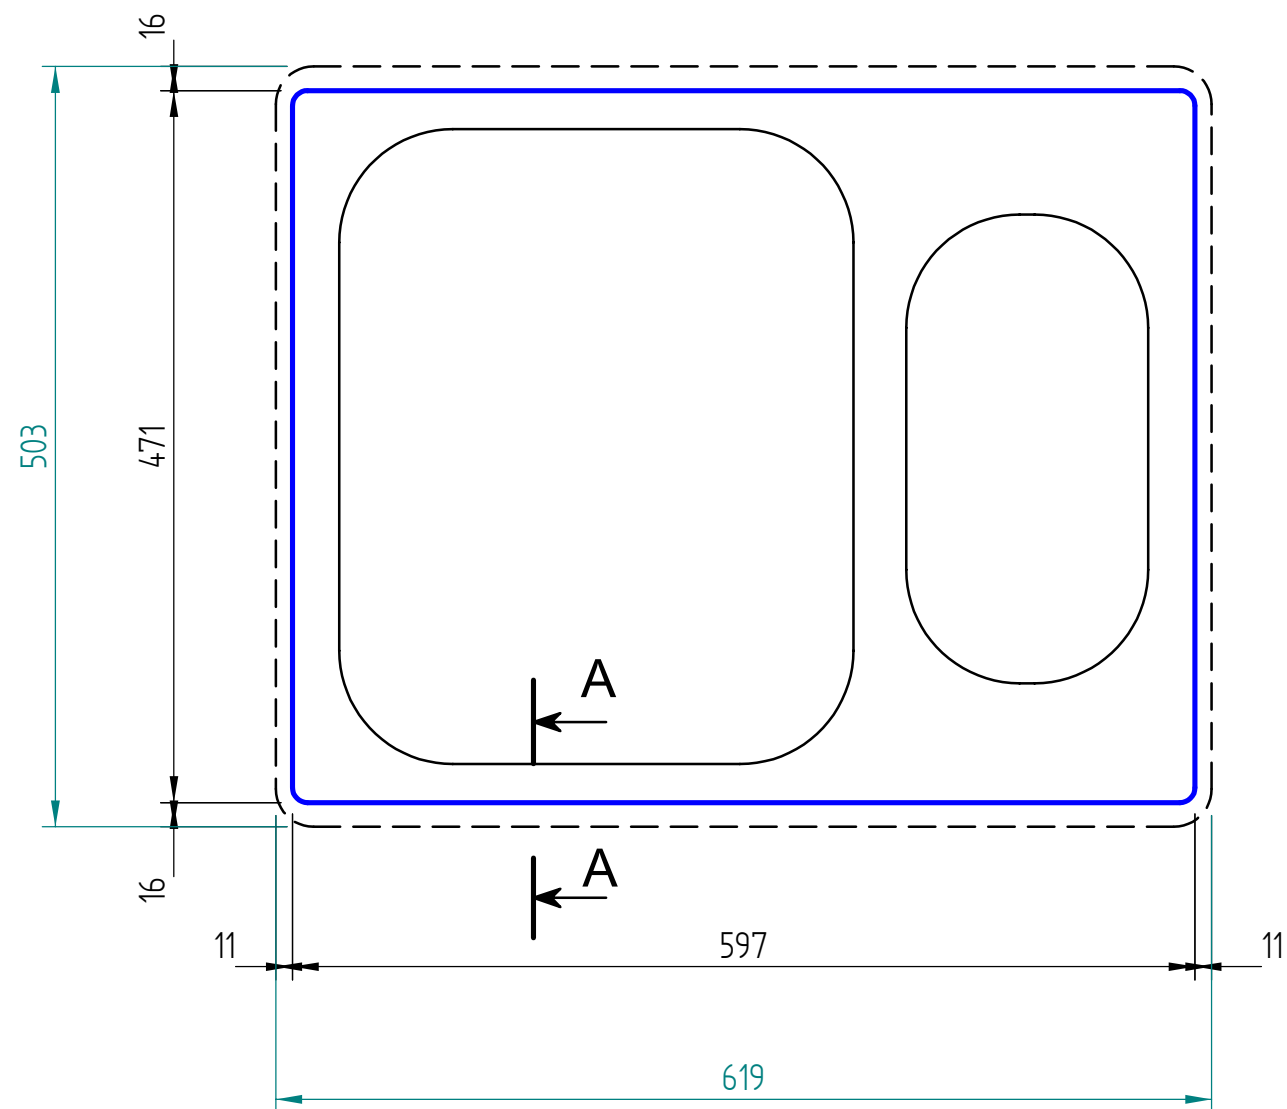

— visible edge

A - A

Kreslil:		Soubor:	Nahrazuje výkres:	
	Výrobek: NOVA 6		Měřítko:	Datum:
	Název: laminate		Číslo výkresu:	

— visible edge

A - A

Kreslil:		Soubor:	Nahrazuje výkres:	
	Výrobek:	NOVA 6		Měřitko:
	Název:	solid wood		Datum:
			Číslo výkresu:	

— visible edge

Kreslil:		Soubor:	Nahrazuje výkres:
	Výrobek:	NOVA 6	
	Název:	Compact laminate	
	Měřítko:	Datum:	
	Číslo výkresu:		

— visible edge

A - A

Kreslil:		Soubor:	Nahrazuje výkres:	
	Výrobek:	NOVA 6		Měřítko:
	Název:	acrylát		Datum:
			Číslo výkresu:	

— visible edge

A - A

Kreslil:		Soubor:	Nahrazuje výkres:	
	Výrobek:	NOVA 6		Měřítka:
	Název:	quartz		Datum:
			Číslo výkresu:	