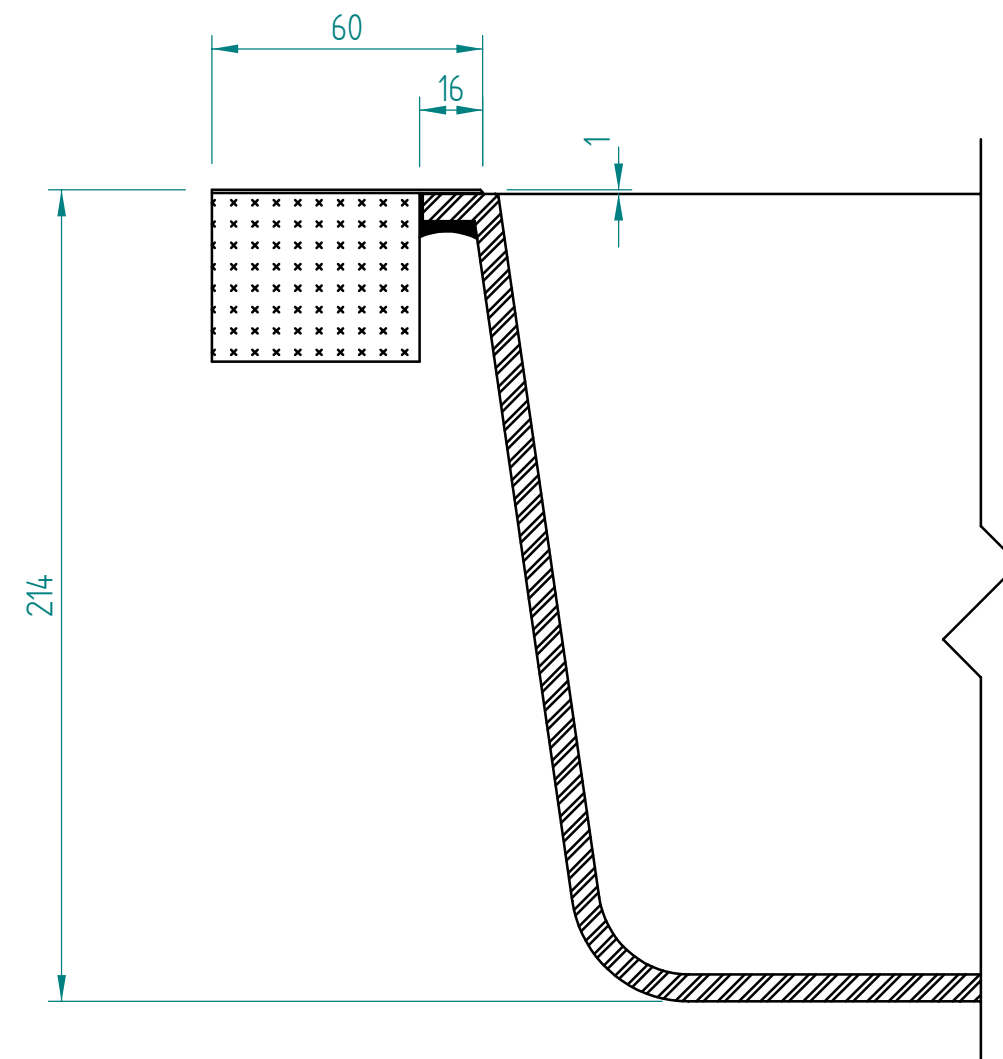

— visible edge

A - A

Kreslil:		Soubor:	Nahrazuje výkres:	
	Výrobek: NOVA 6		Měřítko:	Datum:
	Název: laminate		Číslo výkresu:	

— visible edge

A - A

Kreslil:		Soubor:	Nahrazuje výkres:	
	Výrobek:	NOVA 6		Měřitko:
	Název:	solid wood		Datum:
			Číslo výkresu:	

— visible edge

Kreslil:		Soubor:	Nahrazuje výkres:
	Výrobek:	NOVA 6	
	Název:	Compact laminate	
	Měřítko:	Datum:	
	Číslo výkresu:		

— visible edge

A - A

Kreslil:		Soubor:	Nahrazuje výkres:	
	Výrobek:	NOVA 6		Měřítko:
	Název:	acrylát		Datum:
			Číslo výkresu:	

— visible edge

A - A

Kreslil:		Soubor:	Nahrazuje výkres:	
	Výrobek:	NOVA 6		Měřítka:
	Název:	quartz		Datum:
			Číslo výkresu:	