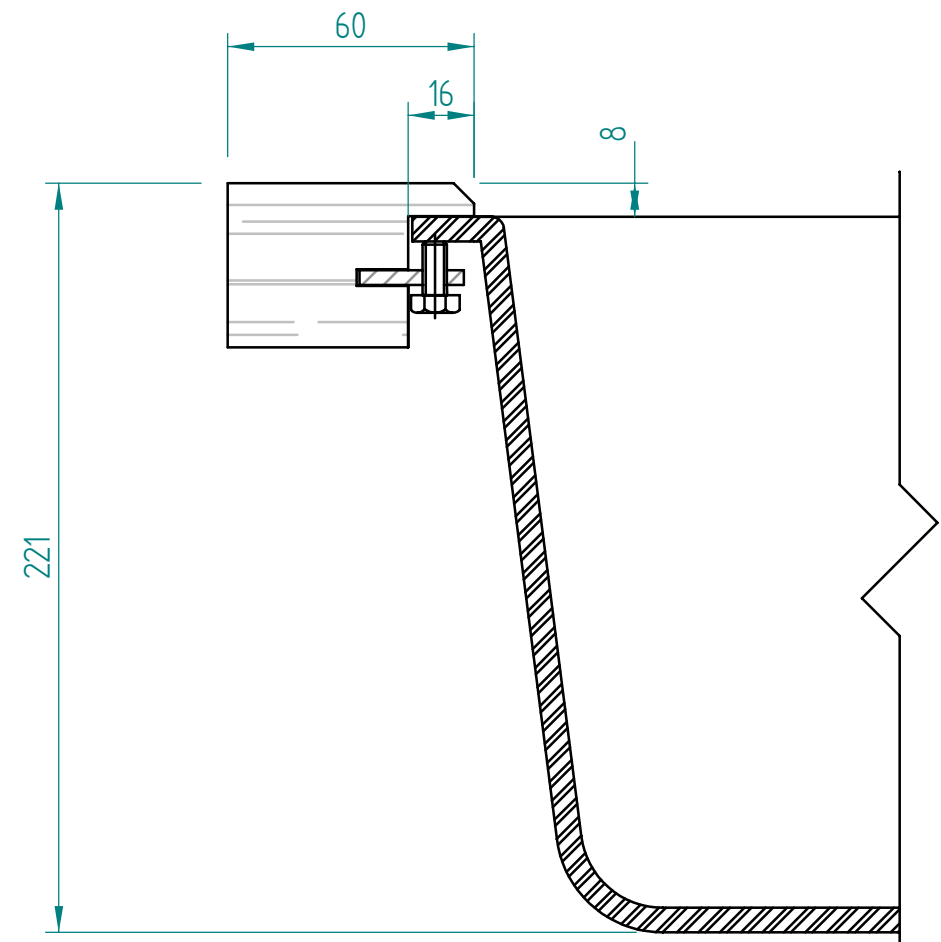

— visible edge

A - A

Kreslil:		Soubor:	Nahrazuje výkres:	
	Výrobek: NOVA 6		Měřítko:	Datum:
	Název: laminate		Číslo výkresu:	

— visible edge

A - A

Kreslil:		Soubor:	Nahrazuje výkres:	
	Výrobek:	NOVA 6		Měřitko:
	Název:	solid wood		Datum:
			Číslo výkresu:	

— visible edge

Kreslil:		Soubor:	Nahrazuje výkres:
	Výrobek:	NOVA 6	
	Název:	Compact laminate	
	Měřítko:	Datum:	
	Číslo výkresu:		

— visible edge

A - A

Kreslil:		Soubor:	Nahrazuje výkres:	
	Výrobek:	NOVA 6		Měřítko:
	Název:	acrylát		Datum:
			Číslo výkresu:	

— visible edge

A - A

Kreslil:		Soubor:	Nahrazuje výkres:	
	Výrobek:	NOVA 6		Měřítka:
	Název:	quartz		Datum:
			Číslo výkresu:	