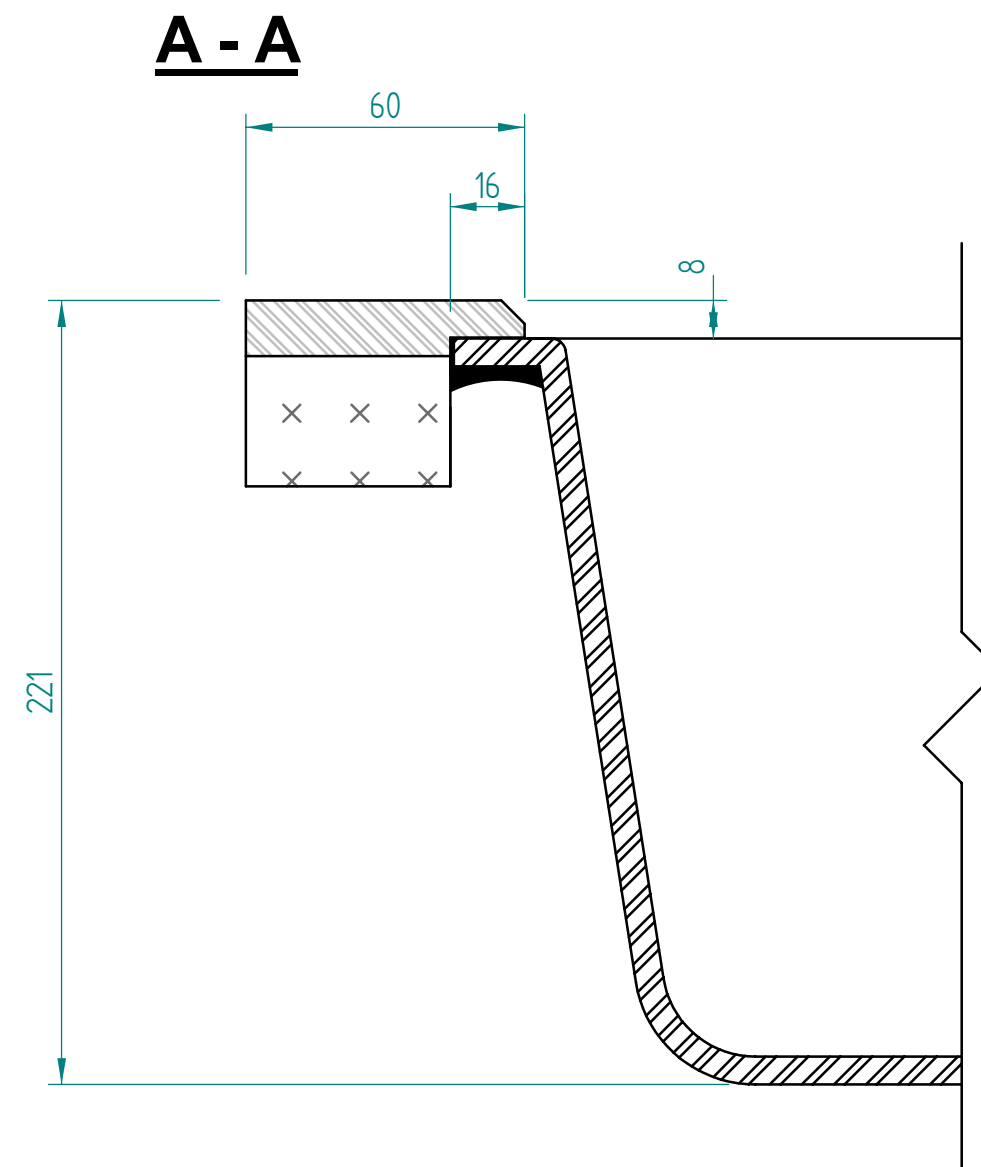

— visible edge

A - A

Kreslil:		Soubor:	Nahrazuje výkres:	
	Výrobek: NOVA 6		Měřítko:	Datum:
	Název: laminate		Číslo výkresu:	

— visible edge

A - A

Kreslil:		Soubor:	Nahrazuje výkres:	
	Výrobek:	NOVA 6		Měřitko:
	Název:	solid wood		Datum:
			Číslo výkresu:	

— visible edge

Kreslil:		Soubor:	Nahrazuje výkres:
	Výrobek:	NOVA 6	
	Název:	Compact laminate	
	Měřítko:	Datum:	
	Číslo výkresu:		

— visible edge

A - A

Kreslil:		Soubor:	Nahrazuje výkres:	
	Výrobek:	NOVA 6		Měřítko:
	Název:	acrylát		Datum:
			Číslo výkresu:	

— visible edge

A - A

Kreslil:		Soubor:	Nahrazuje výkres:	
	Výrobek:	NOVA 6		Měřítka:
	Název:	quartz		Datum:
			Číslo výkresu:	