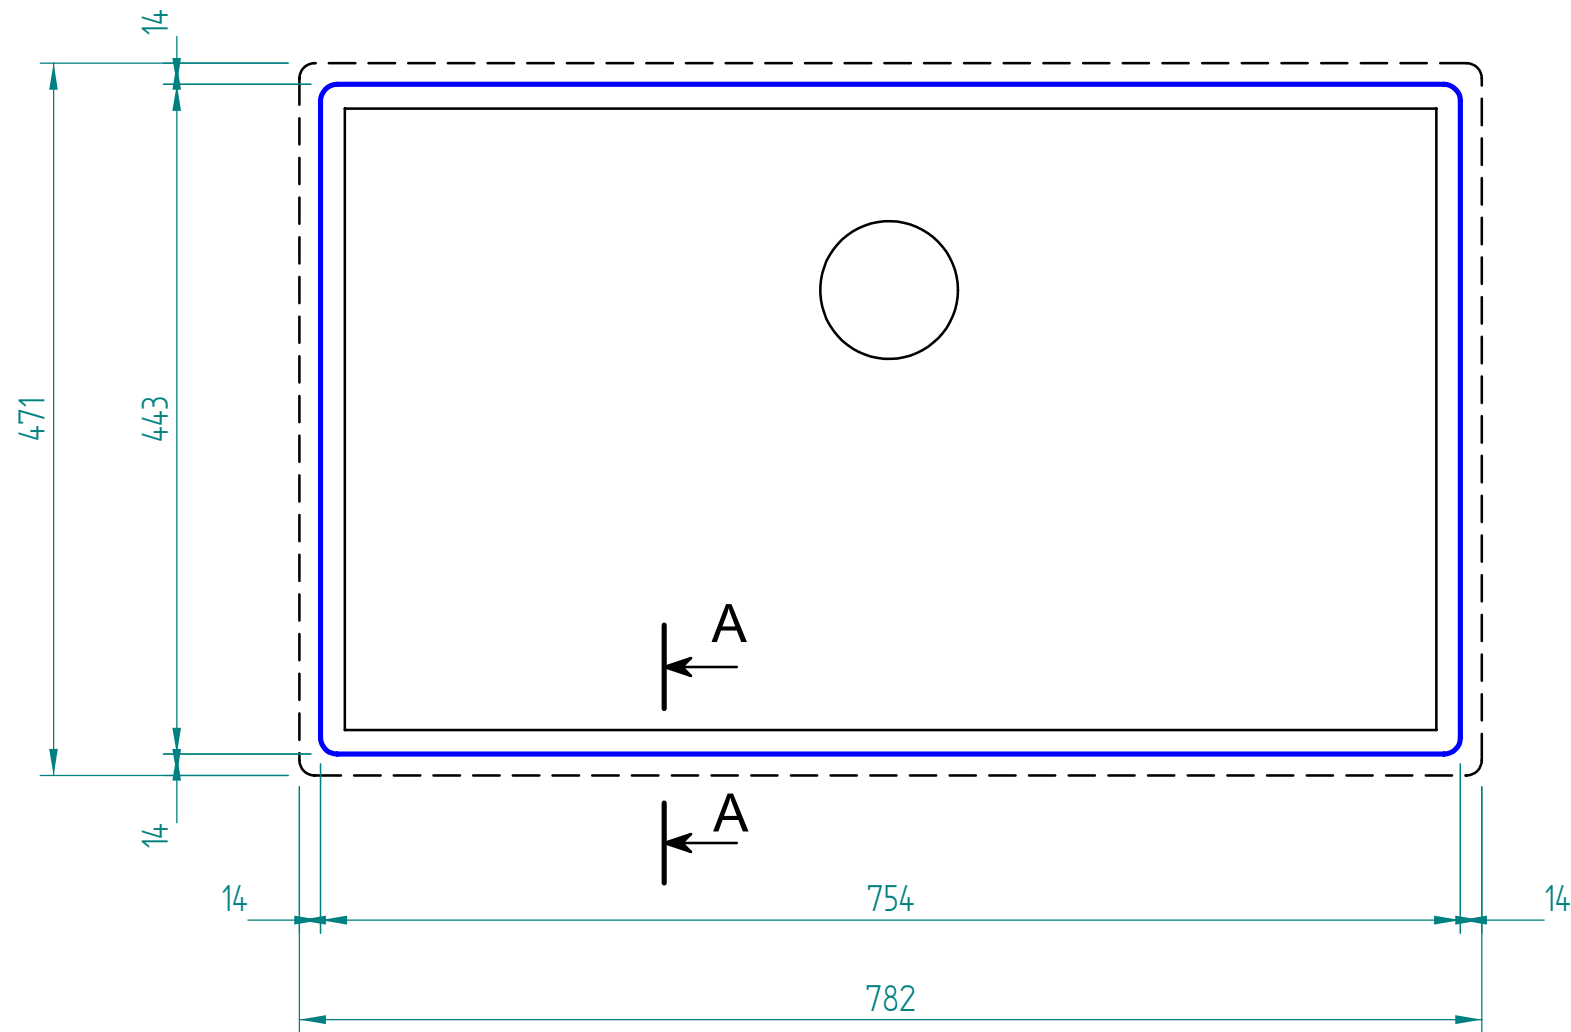

A - A

— visible edge

Kreslil:		Soubor:	Nahrazuje výkres:		
	Výrobek:	PPX 210-78		Měřítka:	Datum:
	Název:	laminate		Číslo výkresu:	

— visible edge

A - A

Kreslil:		Soubor:	Nahrazuje výkres:	
	Výrobek:	PPX 210-78		Měřítko:
	Název:	solid wood		Datum:
			Číslo výkresu:	

— visible edge

A - A

Kreslil:		Soubor:	Nahrazuje výkres:	
	Výrobek:	PPX 210-78		Měřitko:
	Název:	Compact laminate		Datum:
			Číslo výkresu:	

A - A

Kreslil:		Soubor:	Nahrazuje výkres:	
	Výrobek:		PPX 210-78	
	Název:		acrylat	
	Měřitko:	Datum:		
			Číslo výkresu:	

— visible edge

A - A

Kreslil:		Soubor:	Nahrazuje výkres:	
	Výrobek:	PPX 210-78		Měřitko:
	Název:	quartz OLD		Datum:
			Číslo výkresu:	

A - A

— visible edge

Kreslil:		Soubor:	Nahrazuje výkres:	
	Výrobek:	PPX 210-78		Měřitko:
	Název:	quartz NEW		Datum:
			Číslo výkresu:	