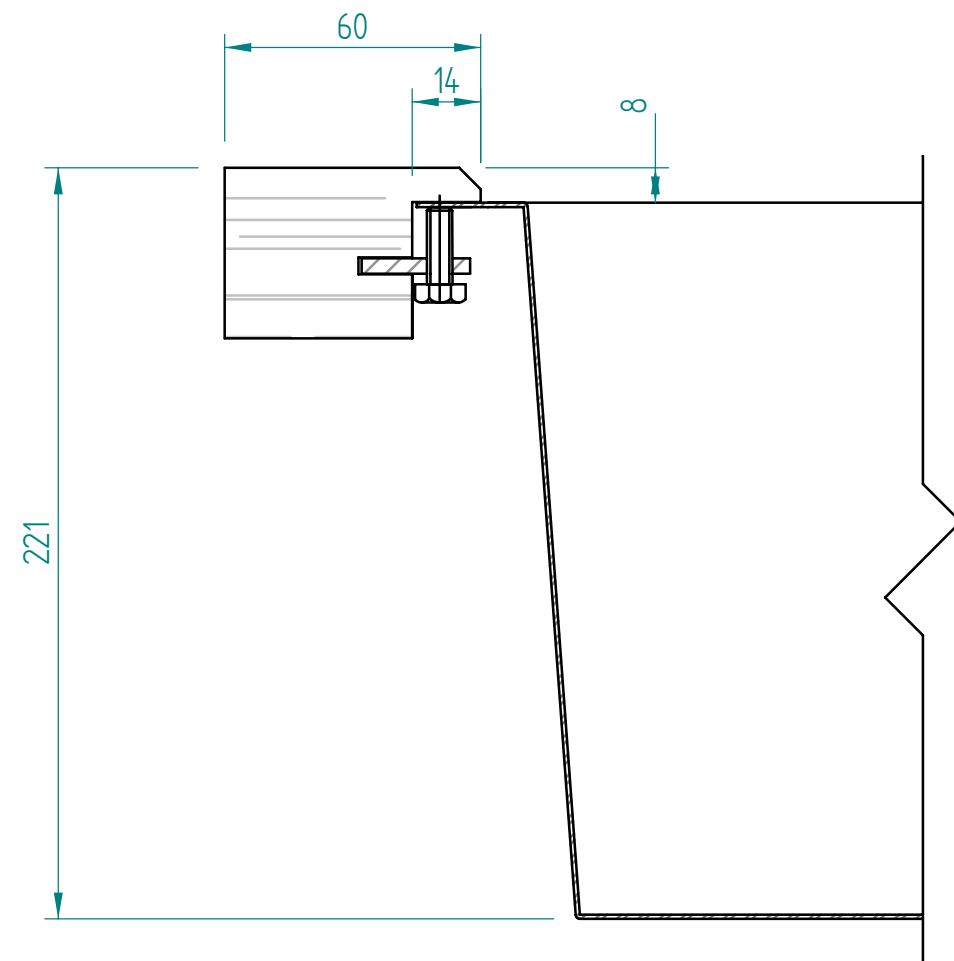

A - A

— visible edge

Kreslil:		Soubor:	Nahrazuje výkres:		
	Výrobek:	PPX 210-78		Měřítka:	Datum:
	Název:	laminate		Číslo výkresu:	

— visible edge

A - A

Kreslil:		Soubor:	Nahrazuje výkres:	
	Výrobek:	PPX 210-78		Měřítko:
	Název:	solid wood		Datum:
			Číslo výkresu:	

— visible edge

A - A

Kreslil:		Soubor:	Nahrazuje výkres:	
	Výrobek:	PPX 210-78		Měřitko:
	Název:	Compact laminate		Datum:
			Číslo výkresu:	

A - A

Kreslil:		Soubor:	Nahrazuje výkres:	
	Výrobek:		PPX 210-78	
	Název:		acrylat	
	Měřitko:	Datum:		
			Číslo výkresu:	

— visible edge

A - A

Kreslil:		Soubor:	Nahrazuje výkres:	
	Výrobek:	PPX 210-78		Měřitko:
	Název:	quartz OLD		Datum:
			Číslo výkresu:	

A - A

— visible edge

Kreslil:		Soubor:	Nahrazuje výkres:	
	Výrobek:	PPX 210-78		Měřitko:
	Název:	quartz NEW		Datum:
			Číslo výkresu:	