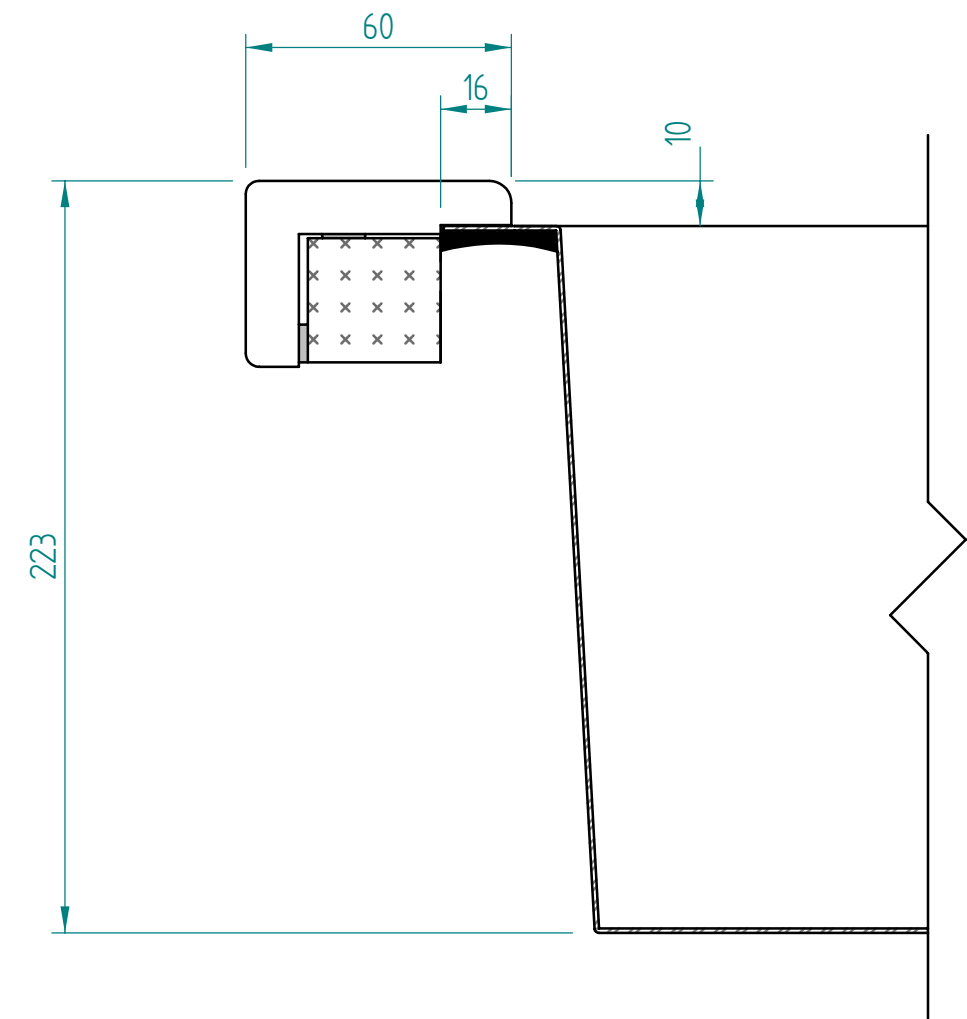

A - A

— visible edge

Kreslil:		Soubor:	Nahrazuje výkres:		
	Výrobek:	PPX 210-78		Měřítka:	Datum:
	Název:	laminate		Číslo výkresu:	

— visible edge

A - A

Kreslil:		Soubor:	Nahrazuje výkres:	
	Výrobek:	PPX 210-78		Měřítko:
	Název:	solid wood		Datum:
			Číslo výkresu:	

— visible edge

A - A

Kreslil:		Soubor:	Nahrazuje výkres:	
	Výrobek:	PPX 210-78		Měřitko:
	Název:	Compact laminate		Datum:
			Číslo výkresu:	

A - A

Kreslil:		Soubor:	Nahrazuje výkres:	
	Výrobek:		PPX 210-78	
	Název:		acrylat	
	Měřitko:	Datum:		
			Číslo výkresu:	

— visible edge

A - A

Kreslil:		Soubor:	Nahrazuje výkres:	
	Výrobek:	PPX 210-78		Měřitko:
	Název:	quartz OLD		Datum:
			Číslo výkresu:	

A - A

— visible edge

Kreslil:		Soubor:	Nahrazuje výkres:	
	Výrobek:	PPX 210-78		Měřitko:
	Název:	quartz NEW		Datum:
			Číslo výkresu:	