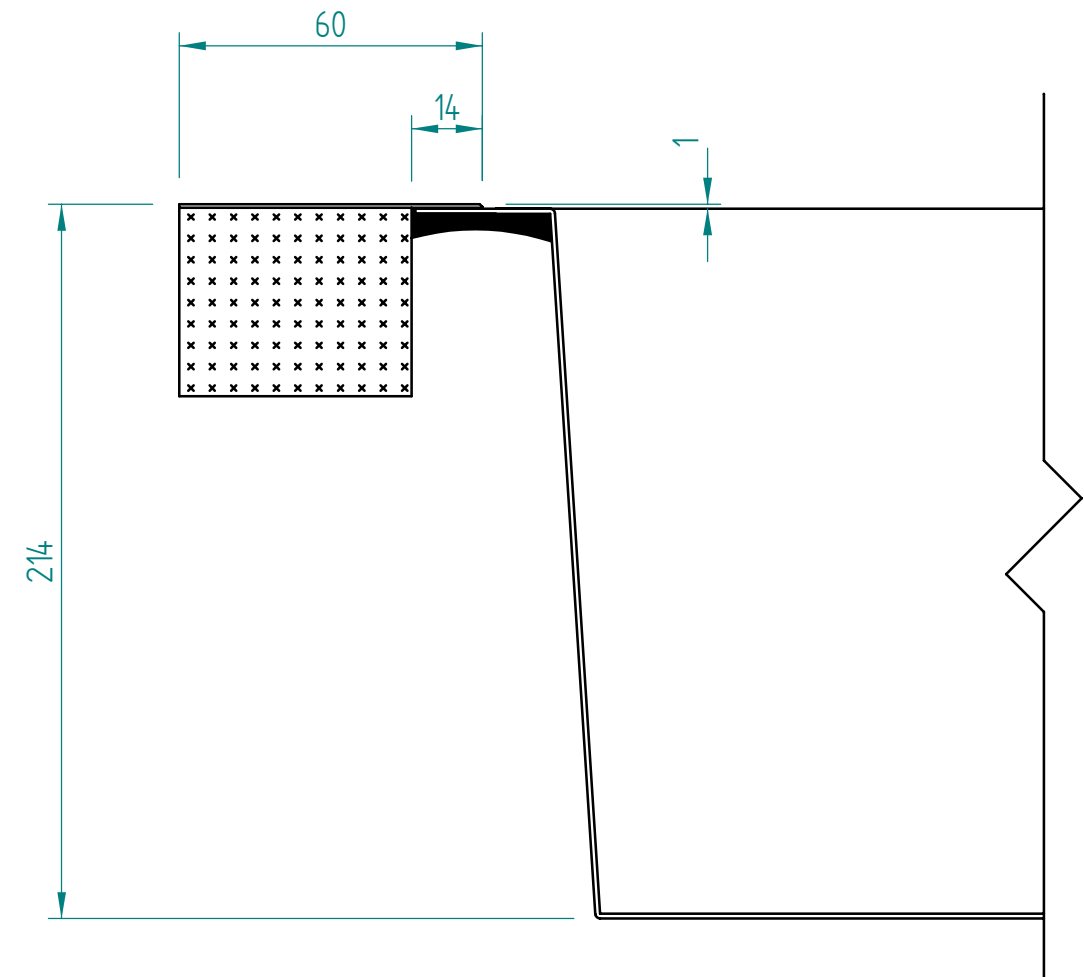

A - A

— visible edge

Kreslil:		Soubor:	Nahrazuje výkres:		
	Výrobek:	PPX 210-78		Měřítka:	Datum:
	Název:	laminate		Číslo výkresu:	

— visible edge

A - A

Kreslil:		Soubor:	Nahrazuje výkres:	
	Výrobek:	PPX 210-78		Měřítko:
	Název:	solid wood		Datum:
			Číslo výkresu:	

— visible edge

A - A

Kreslil:		Soubor:	Nahrazuje výkres:	
	Výrobek:	PPX 210-78		Měřitko:
	Název:	Compact laminate		Datum:
			Číslo výkresu:	

A - A

Kreslil:		Soubor:	Nahrazuje výkres:	
	Výrobek:		PPX 210-78	
	Název:		acrylat	
	Měřitko:	Datum:		
			Číslo výkresu:	

— visible edge

A - A

Kreslil:		Soubor:	Nahrazuje výkres:	
	Výrobek:	PPX 210-78		Měřitko:
	Název:	quartz OLD		Datum:
			Číslo výkresu:	

A - A

— visible edge

Kreslil:		Soubor:	Nahrazuje výkres:	
	Výrobek:	PPX 210-78		Měřitko:
	Název:	quartz NEW		Datum:
			Číslo výkresu:	