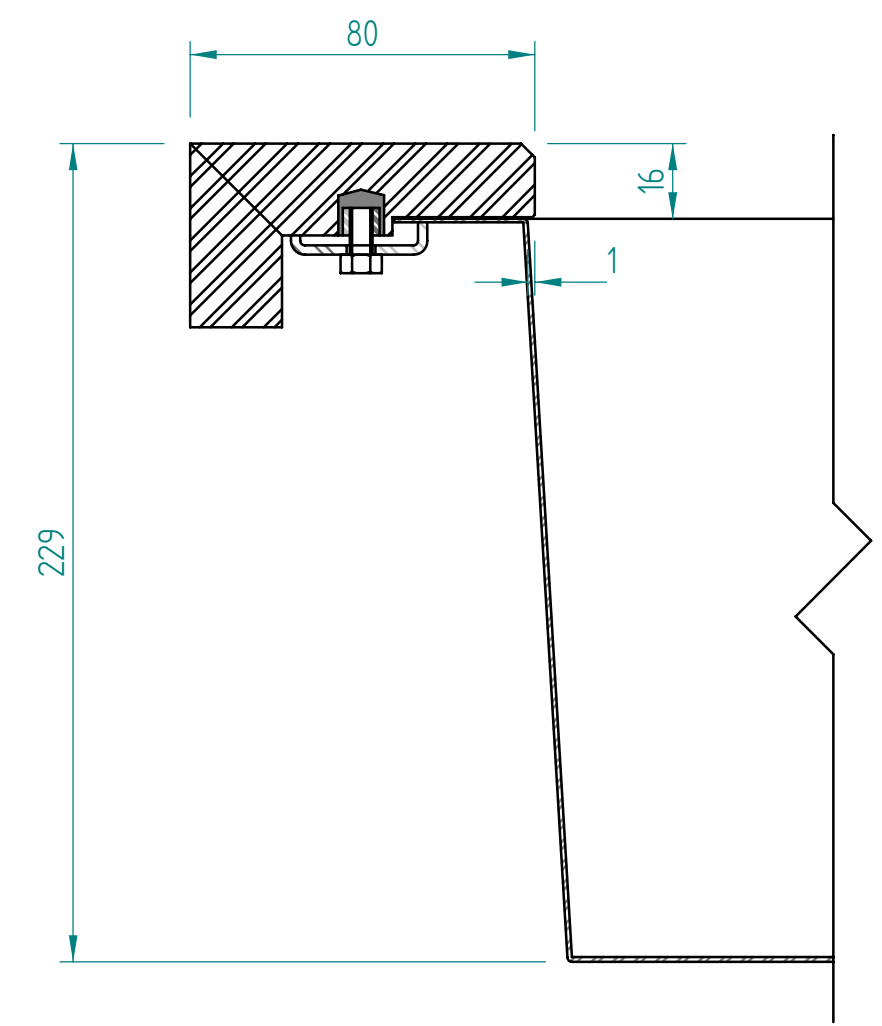

A - A

— visible edge

Kreslil:		Soubor:	Nahrazuje výkres:		
	Výrobek:	PPX 210-78		Měřítka:	Datum:
	Název:	laminate		Číslo výkresu:	

— visible edge

A - A

Kreslil:		Soubor:	Nahrazuje výkres:	
	Výrobek:	PPX 210-78		Měřítko:
	Název:	solid wood		Datum:
			Číslo výkresu:	

— visible edge

A - A

Kreslil:		Soubor:	Nahrazuje výkres:	
	Výrobek:	PPX 210-78		Měřitko:
	Název:	Compact laminate		Datum:
			Číslo výkresu:	

A - A

Kreslil:		Soubor:	Nahrazuje výkres:	
	Výrobek:		PPX 210-78	
	Název:		acrylat	
	Měřitko:	Datum:		
			Číslo výkresu:	

— visible edge

A - A

Kreslil:		Soubor:	Nahrazuje výkres:	
	Výrobek:	PPX 210-78		Měřitko:
	Název:	quartz OLD		Datum:
			Číslo výkresu:	

A - A

— visible edge

Kreslil:		Soubor:	Nahrazuje výkres:	
	Výrobek:	PPX 210-78		Měřitko:
	Název:	quartz NEW		Datum:
			Číslo výkresu:	