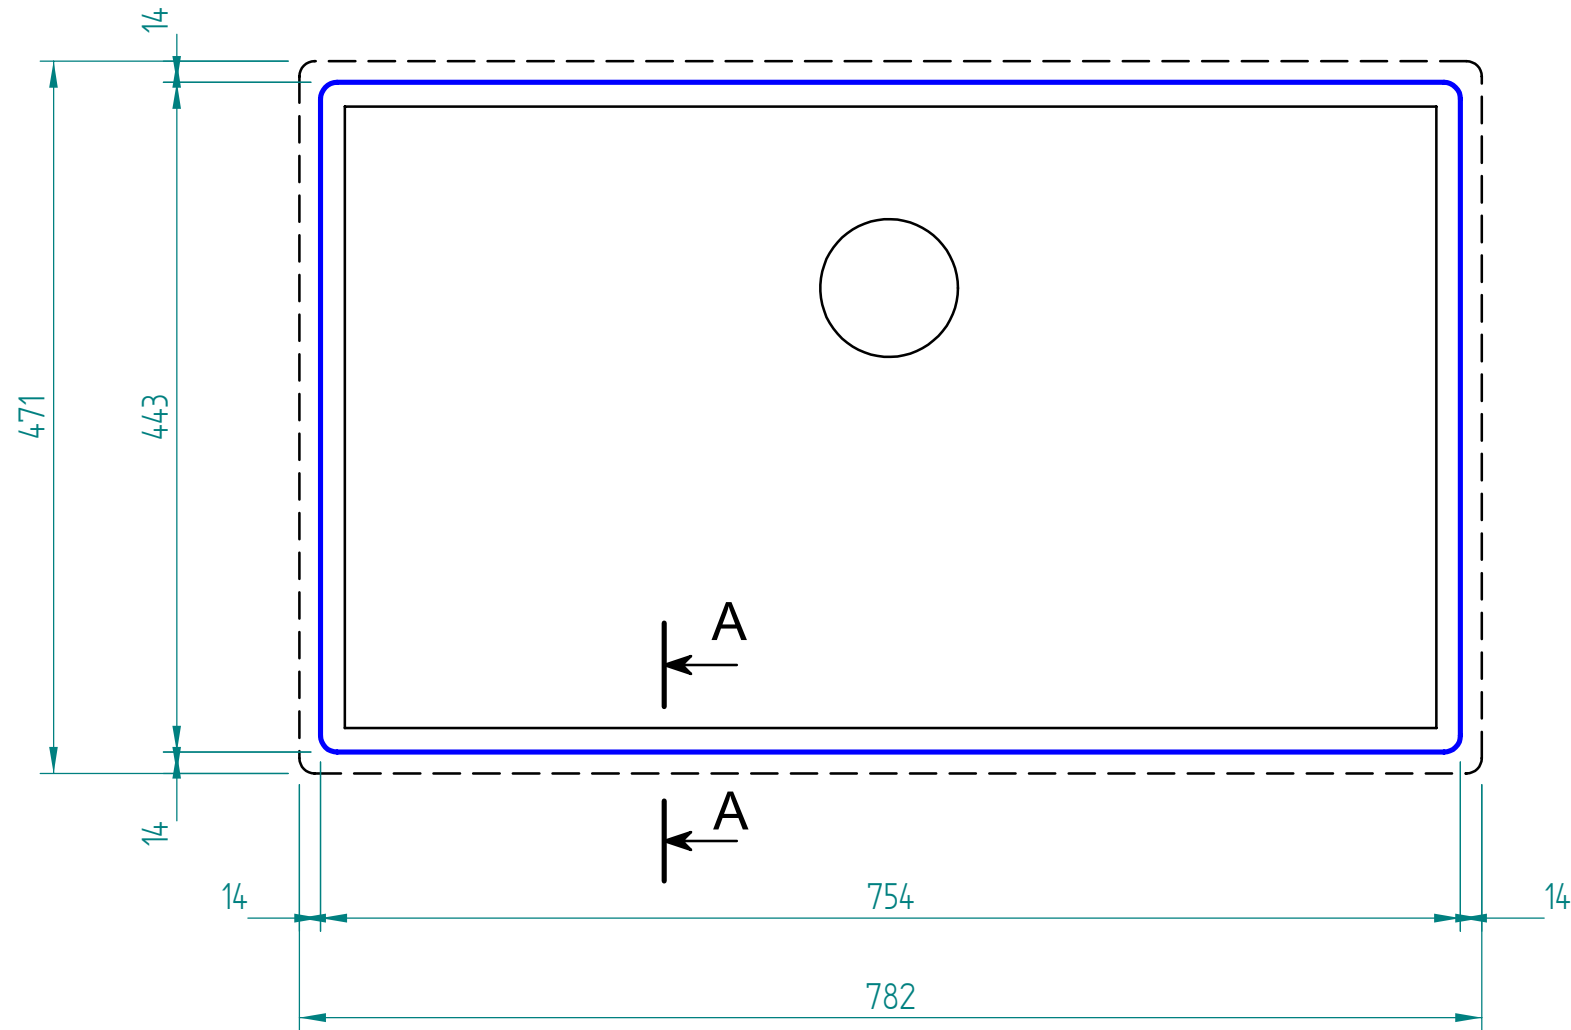

A - A

— visible edge

Kreslil:		Soubor:	Nahrazuje výkres:		
	Výrobek:	PPX 210-78		Měřítka:	Datum:
	Název:	laminate		Číslo výkresu:	

— visible edge

A - A

Kreslil:		Soubor:	Nahrazuje výkres:	
	Výrobek:	PPX 210-78		Měřítko:
	Název:	solid wood		Datum:
			Číslo výkresu:	

— visible edge

A - A

Kreslil:		Soubor:	Nahrazuje výkres:	
	Výrobek:	PPX 210-78		Měřitko:
	Název:	Compact laminate		Datum:
			Číslo výkresu:	

A - A

Kreslil:		Soubor:	Nahrazuje výkres:	
	Výrobek:		PPX 210-78	
	Název:		acrylat	
	Měřitko:	Datum:		
			Číslo výkresu:	

— visible edge

A - A

Kreslil:		Soubor:	Nahrazuje výkres:	
	Výrobek:	PPX 210-78		Měřitko:
	Název:	quartz OLD		Datum:
			Číslo výkresu:	

A - A

— visible edge

Kreslil:		Soubor:	Nahrazuje výkres:	
	Výrobek:	PPX 210-78		Měřitko:
	Název:	quartz NEW		Datum:
			Číslo výkresu:	