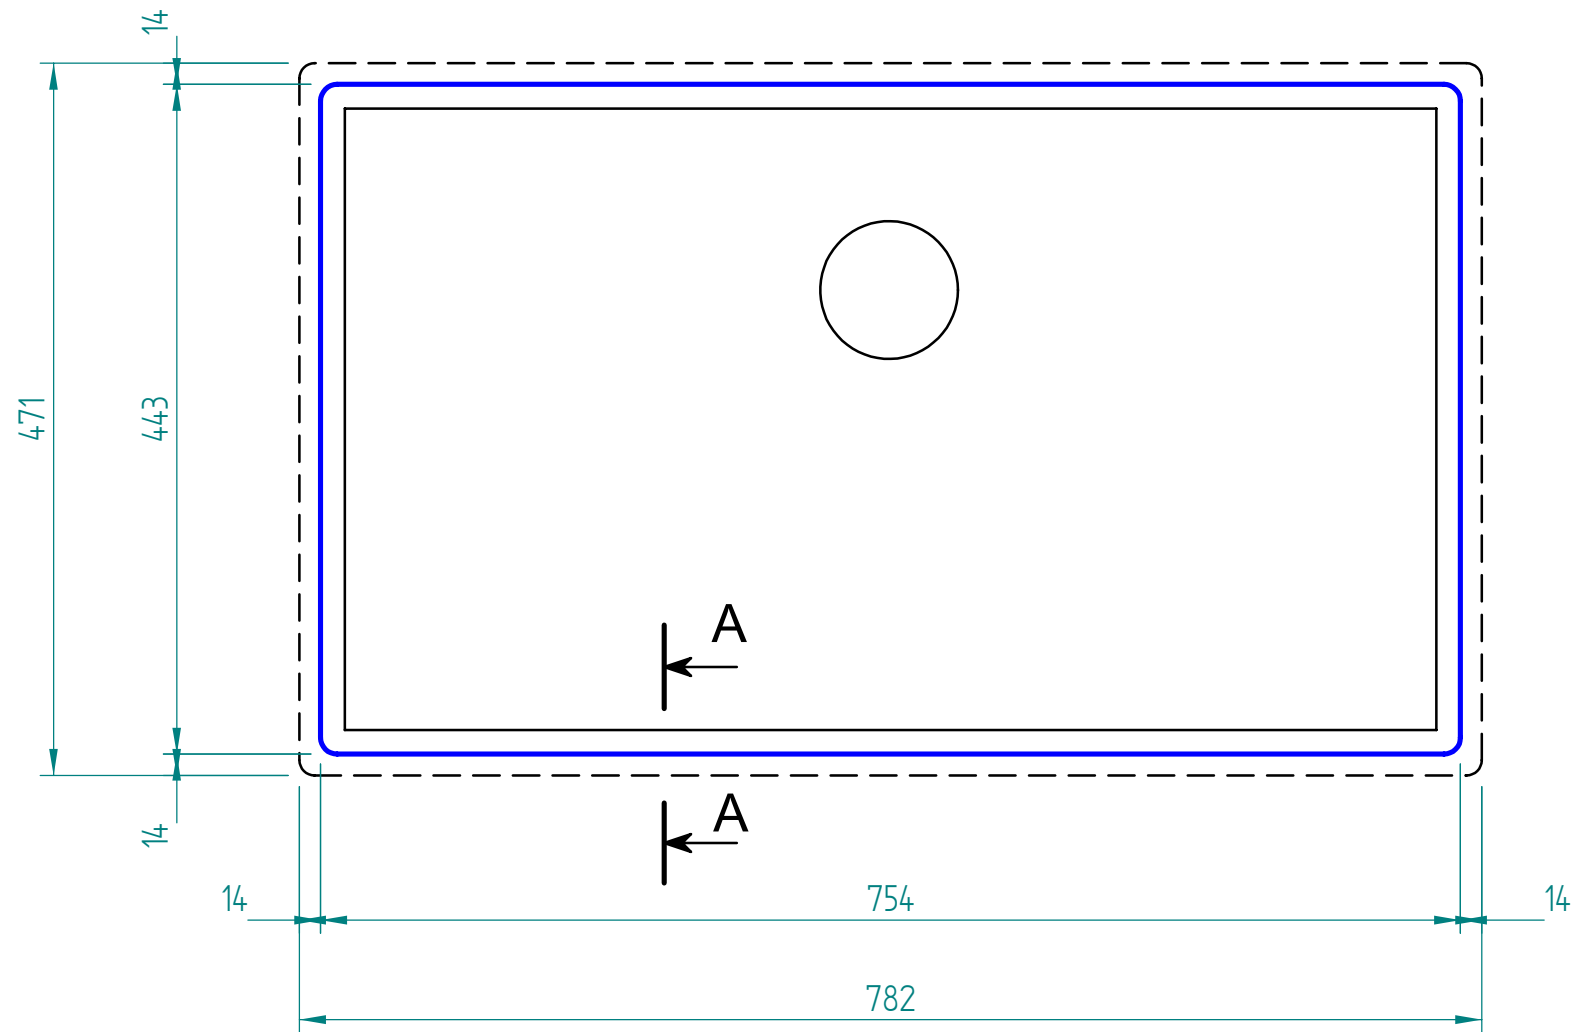

A - A

— visible edge

Kreslil:		Soubor:	Nahrazuje výkres:		
	Výrobek:	PPX 210-78		Měřítka:	Datum:
	Název:	laminate		Číslo výkresu:	

— visible edge

A - A

Kreslil:		Soubor:	Nahrazuje výkres:	
	Výrobek:	PPX 210-78		Měřítko:
	Název:	solid wood		Datum:
			Číslo výkresu:	

— visible edge

A - A

Kreslil:		Soubor:	Nahrazuje výkres:	
	Výrobek:	PPX 210-78		Měřitko:
	Název:	Compact laminate		Datum:
			Číslo výkresu:	

A - A

Kreslil:		Soubor:	Nahrazuje výkres:	
	Výrobek:		PPX 210-78	
	Název:		acrylat	
	Měřitko:	Datum:		
			Číslo výkresu:	

— visible edge

A - A

Kreslil:		Soubor:	Nahrazuje výkres:	
	Výrobek:	PPX 210-78		Měřitko:
	Název:	quartz OLD		Datum:
			Číslo výkresu:	

A - A

— visible edge

Kreslil:		Soubor:	Nahrazuje výkres:	
	Výrobek:	PPX 210-78		Měřitko:
	Název:	quartz NEW		Datum:
			Číslo výkresu:	