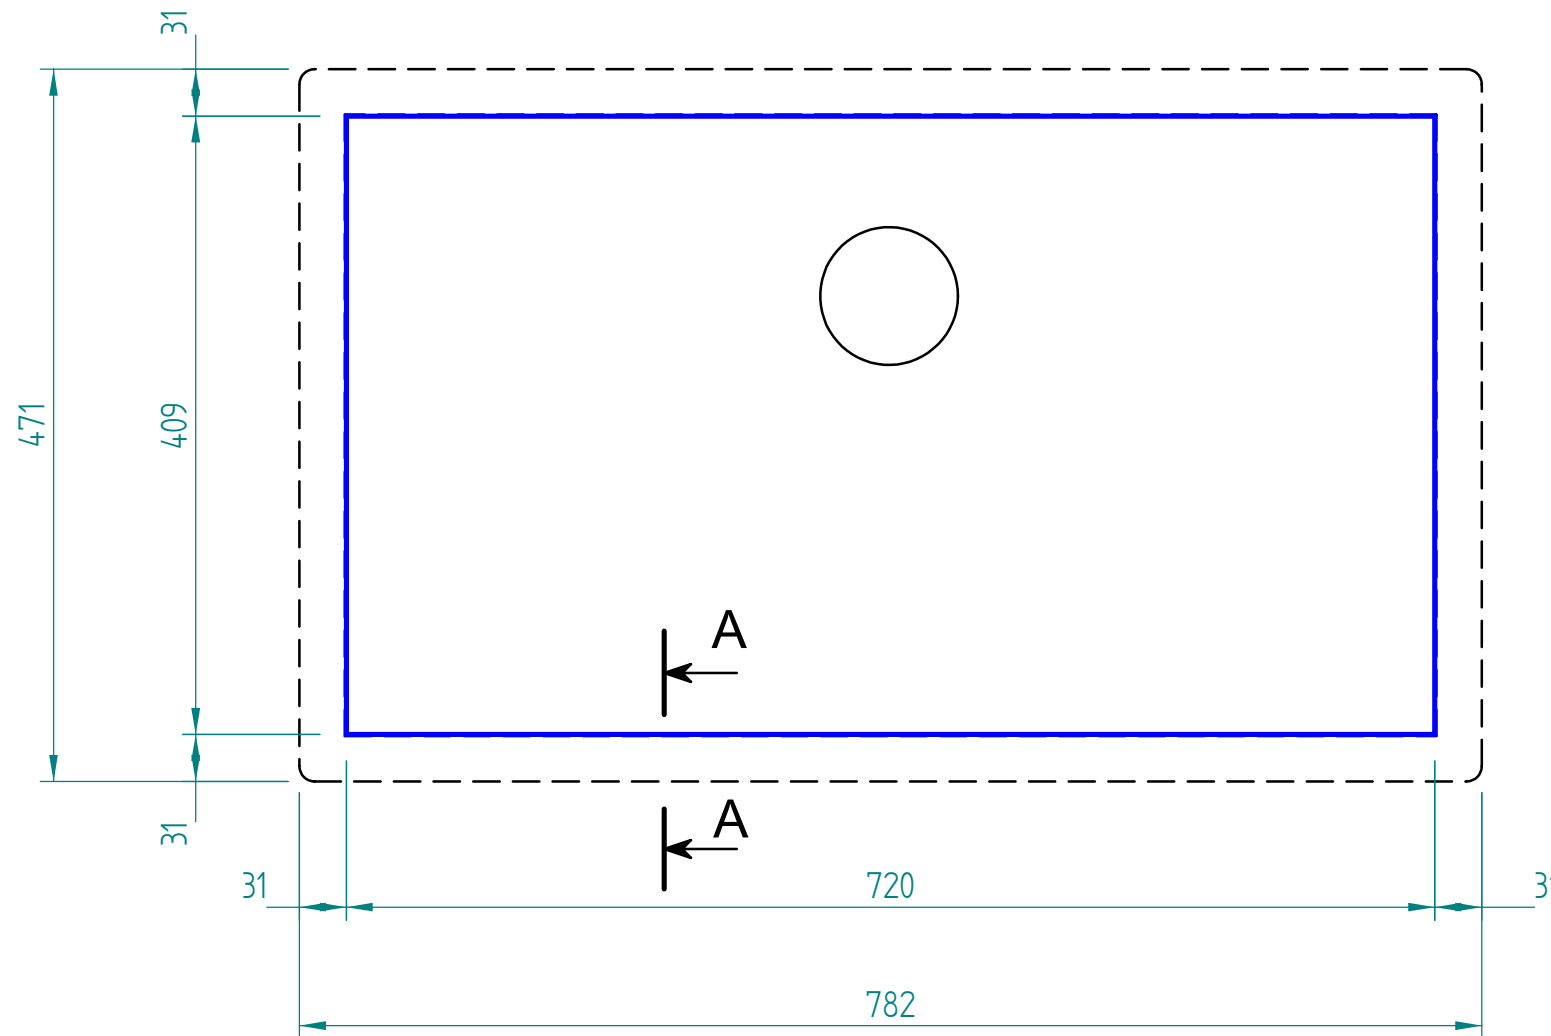

A - A

— visible edge

Kreslil:		Soubor:	Nahrazuje výkres:		
	Výrobek:	PPX 210-78		Měřítka:	Datum:
	Název:	laminate		Číslo výkresu:	

— visible edge

A - A

Kreslil:		Soubor:	Nahrazuje výkres:	
	Výrobek:	PPX 210-78		Měřítko:
	Název:	solid wood		Datum:
			Číslo výkresu:	

— visible edge

A - A

Kreslil:		Soubor:	Nahrazuje výkres:	
	Výrobek:	PPX 210-78		Měřitko:
	Název:	Compact laminate		Datum:
			Číslo výkresu:	

A - A

Kreslil:		Soubor:	Nahrazuje výkres:	
	Výrobek:		PPX 210-78	
	Název:		acrylat	
	Měřitko:	Datum:		
			Číslo výkresu:	

— visible edge

A - A

Kreslil:		Soubor:	Nahrazuje výkres:	
	Výrobek:	PPX 210-78		Měřitko:
	Název:	quartz OLD		Datum:
			Číslo výkresu:	

A - A

— visible edge

Kreslil:		Soubor:	Nahrazuje výkres:	
	Výrobek:	PPX 210-78		Měřitko:
	Název:	quartz NEW		Datum:
			Číslo výkresu:	