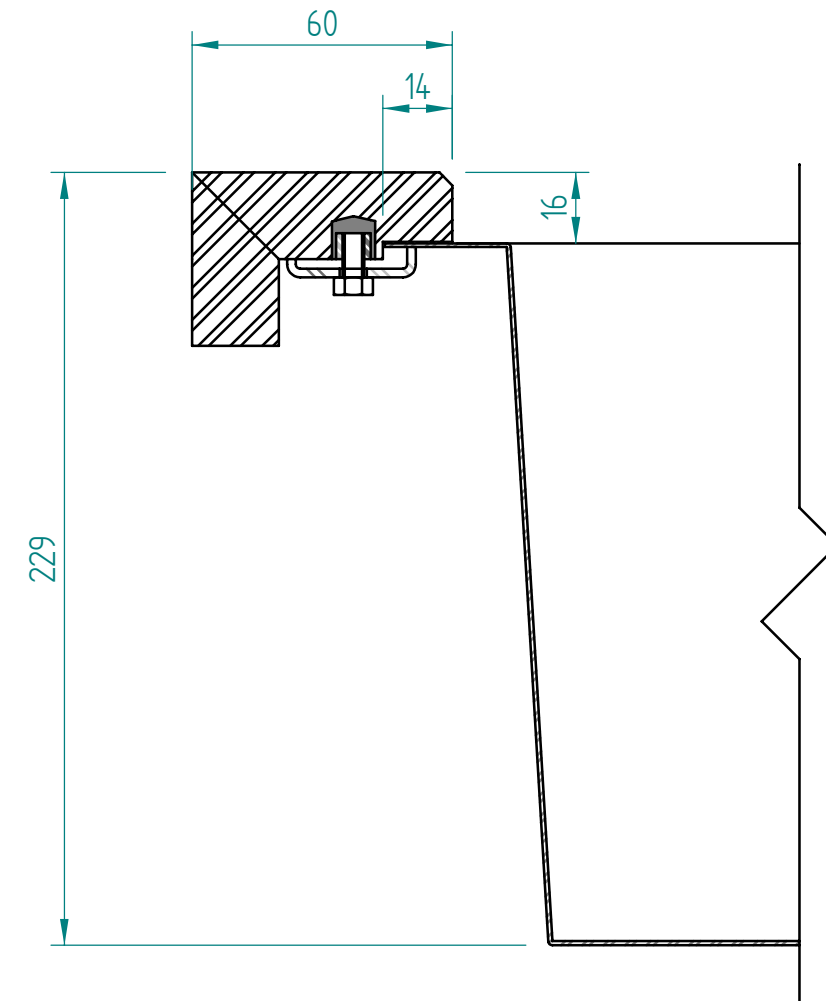

A - A

— visible edge

Kreslil:		Soubor:	Nahrazuje výkres:		
	Výrobek:	PPX 210-78		Měřítka:	Datum:
	Název:	laminate		Číslo výkresu:	

— visible edge

A - A

Kreslil:		Soubor:	Nahrazuje výkres:	
	Výrobek:	PPX 210-78		Měřítko:
	Název:	solid wood		Datum:
			Číslo výkresu:	

— visible edge

A - A

Kreslil:		Soubor:	Nahrazuje výkres:	
	Výrobek:	PPX 210-78		Měřitko:
	Název:	Compact laminate		Datum:
			Číslo výkresu:	

A - A

Kreslil:		Soubor:	Nahrazuje výkres:	
	Výrobek:		PPX 210-78	
	Název:		acrylat	
	Měřitko:	Datum:		
			Číslo výkresu:	

— visible edge

A - A

Kreslil:		Soubor:	Nahrazuje výkres:	
	Výrobek:	PPX 210-78		Měřitko:
	Název:	quartz OLD		Datum:
			Číslo výkresu:	

A - A

— visible edge

Kreslil:		Soubor:	Nahrazuje výkres:	
	Výrobek:	PPX 210-78		Měřitko:
	Název:	quartz NEW		Datum:
			Číslo výkresu:	