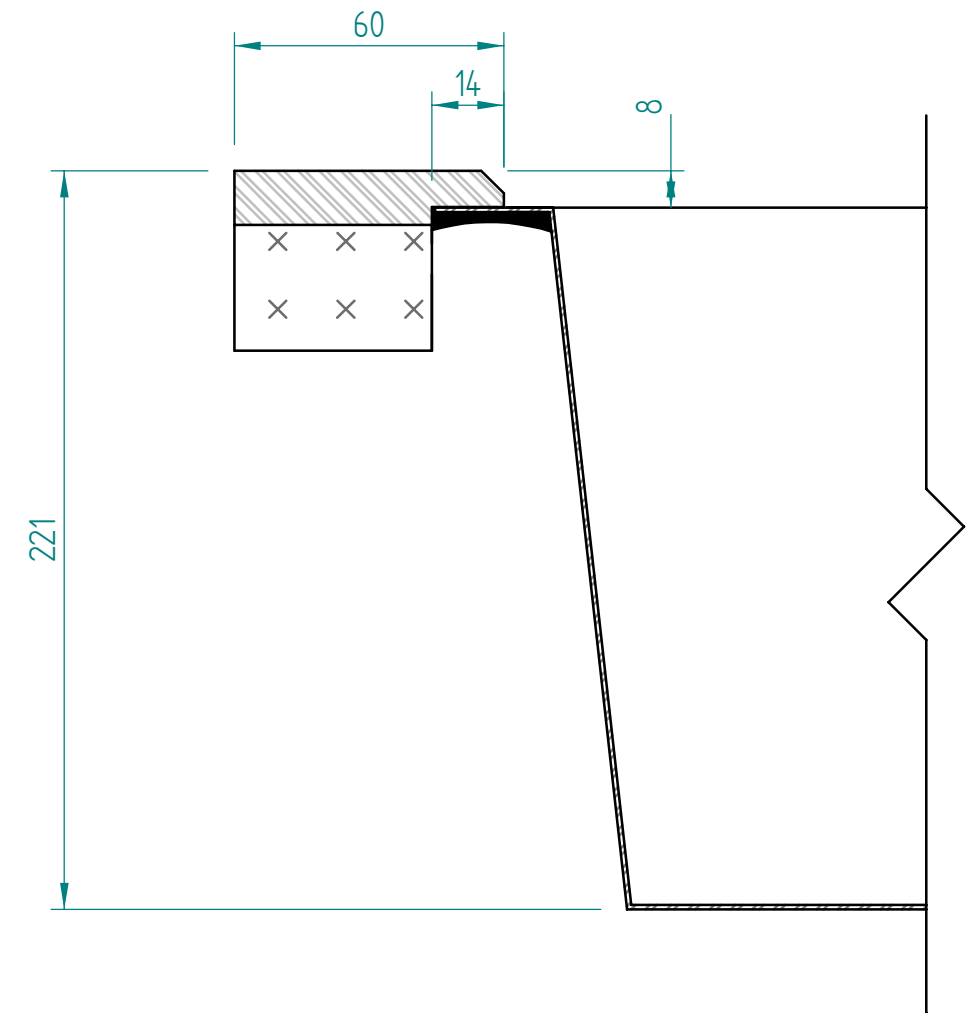

A - A

— visible edge

Kreslil:		Soubor:	Nahrazuje výkres:		
	Výrobek:	PPX 210-78		Měřítka:	Datum:
	Název:	laminate		Číslo výkresu:	

— visible edge

A - A

Kreslil:		Soubor:	Nahrazuje výkres:	
	Výrobek:	PPX 210-78		Měřítko:
	Název:	solid wood		Datum:
			Číslo výkresu:	

— visible edge

A - A

Kreslil:		Soubor:	Nahrazuje výkres:	
	Výrobek:	PPX 210-78		Měřitko:
	Název:	Compact laminate		Datum:
			Číslo výkresu:	

A - A

Kreslil:		Soubor:	Nahrazuje výkres:	
	Výrobek:		PPX 210-78	
	Název:		acrylat	
	Měřitko:	Datum:		
			Číslo výkresu:	

— visible edge

A - A

Kreslil:		Soubor:	Nahrazuje výkres:	
	Výrobek:	PPX 210-78		Měřitko:
	Název:	quartz OLD		Datum:
			Číslo výkresu:	

A - A

— visible edge

Kreslil:		Soubor:	Nahrazuje výkres:	
	Výrobek:	PPX 210-78		Měřitko:
	Název:	quartz NEW		Datum:
			Číslo výkresu:	