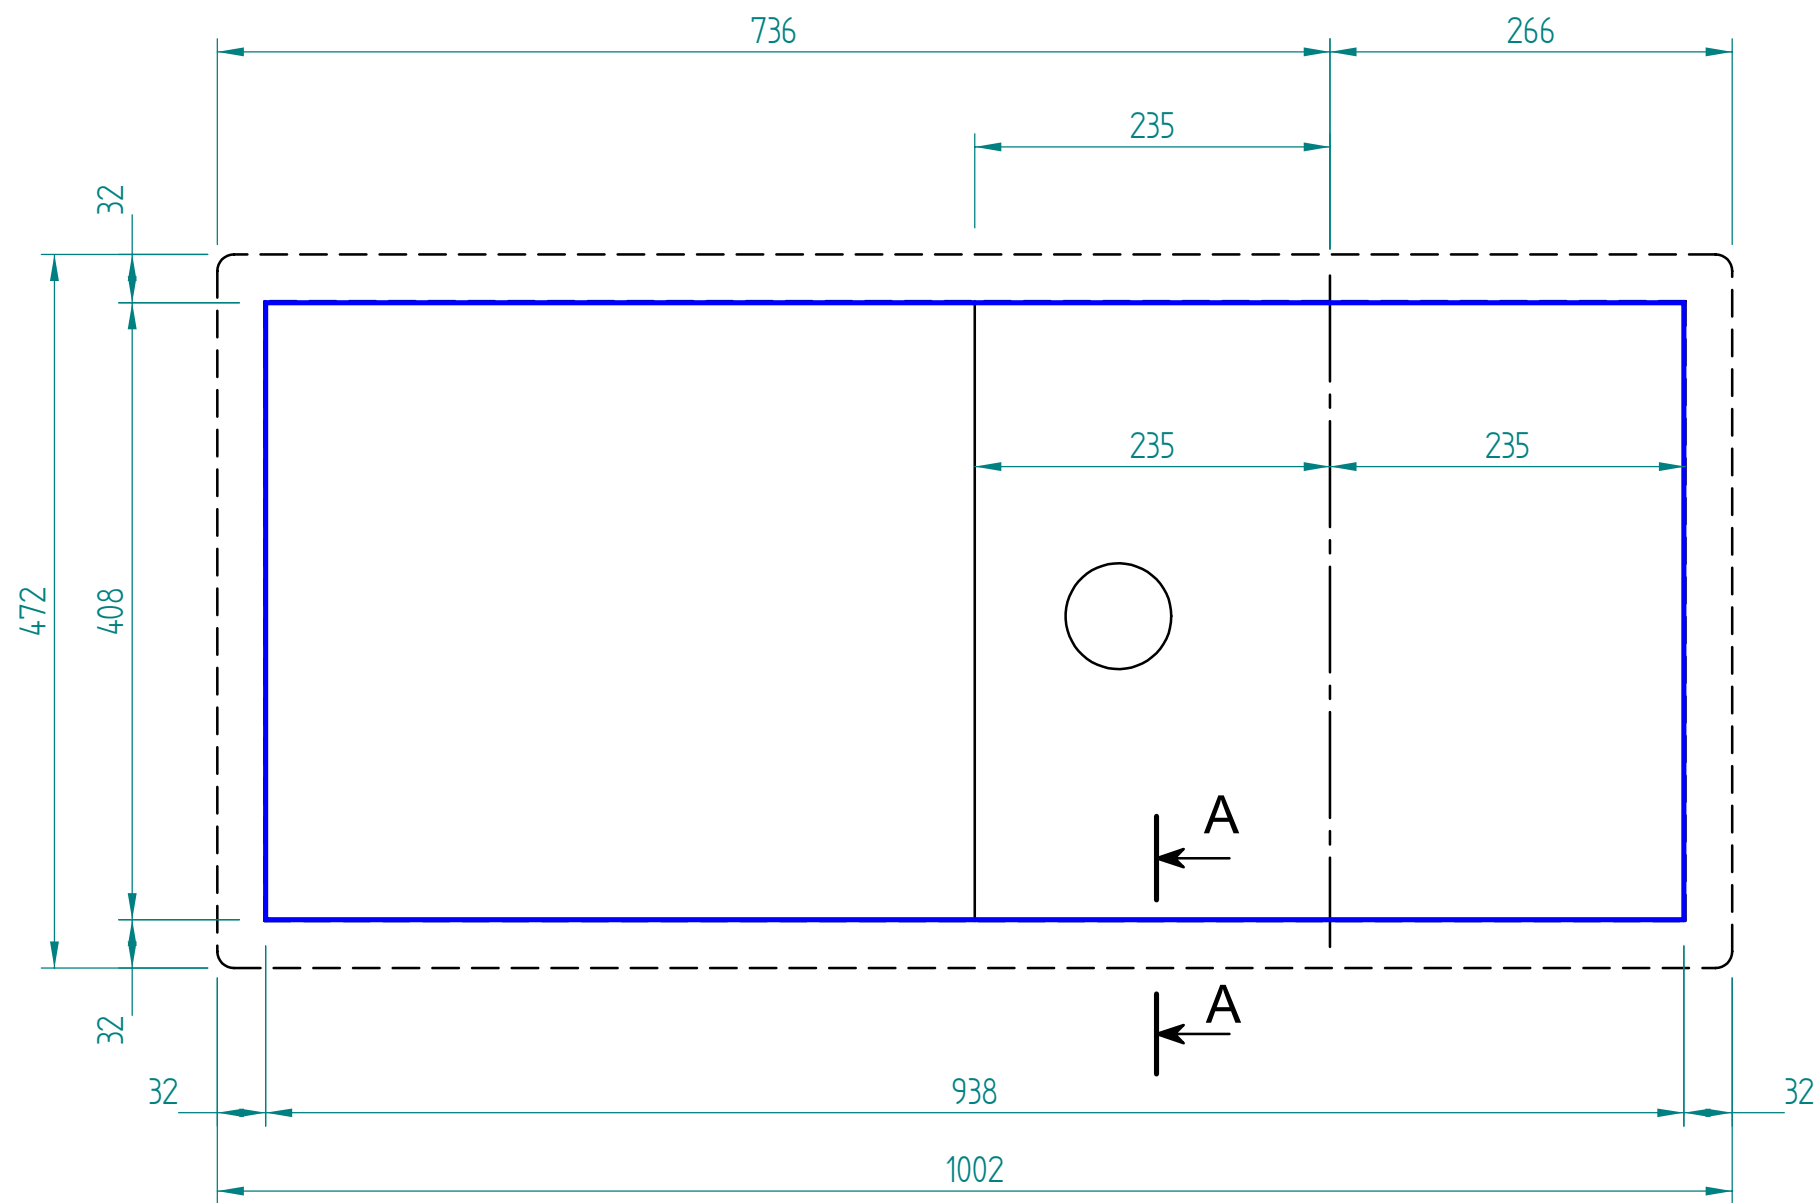

A - A

— visible edge

Kreslil:		Soubor:	Nahrazuje výkres:	
	Výrobek:	PPX 211		Měřítko:
	Název:	laminat		Datum:
			Číslo výkresu:	

— visible edge

A - A

Kreslil:		Soubor:	Nahrazuje výkres:	
	Výrobek:	PPX 211		Měřítko:
	Název:	solid wood		Datum:
			Číslo výkresu:	

A - A

— visible edge

Kreslil:		Soubor:	Nahrazuje výkres:	
	Výrobek:	PPX 211		Měřítko:
	Název:	acrylát		Datum:
			Číslo výkresu:	

— visible edge

A - A

Kreslil:		Soubor:	Nahrazuje výkres:
	Výrobek:	PPX 211	
	Název:	quartz OLD	
	Měřítko:	Datum:	
	Číslo výkresu:		

— visible edge

A - A

Kreslil:		Soubor:	Nahrazuje výkres:
	Výrobek:	PPX 211	
	Název:	quartz NEW	
	Měřítko:	Datum:	
	Číslo výkresu:		