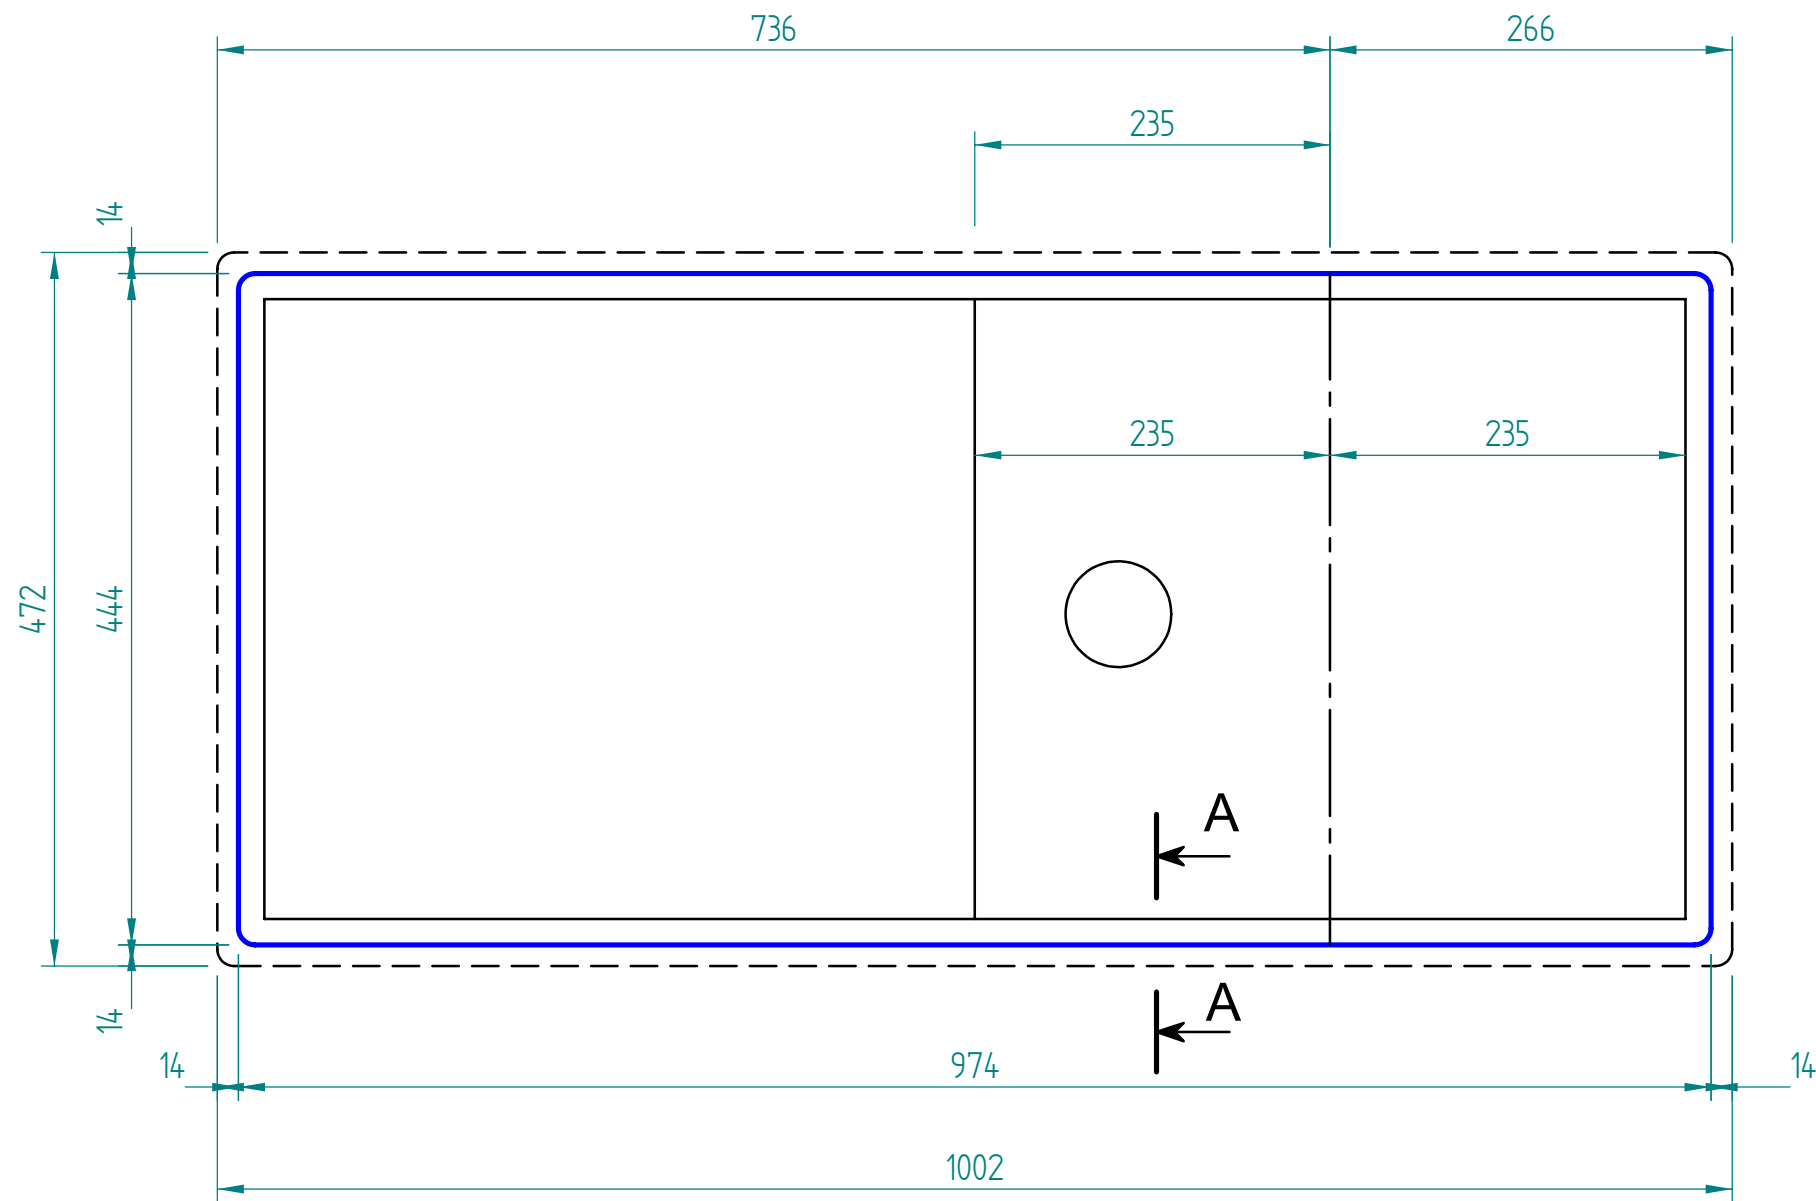

A - A

— visible edge

Kreslil:		Soubor:	Nahrazuje výkres:	
	Výrobek:	PPX 211		Měřítko:
	Název:	laminat		Datum:
			Číslo výkresu:	

— visible edge

A - A

Kreslil:		Soubor:	Nahrazuje výkres:	
	Výrobek:	PPX 211		Měřítko:
	Název:	solid wood		Datum:
			Číslo výkresu:	

A - A

— visible edge

Kreslil:		Soubor:	Nahrazuje výkres:	
	Výrobek:	PPX 211		Měřítko:
	Název:	acrylát		Datum:
			Číslo výkresu:	

— visible edge

A - A

Kreslil:		Soubor:	Nahrazuje výkres:
	Výrobek:	PPX 211	
	Název:	quartz OLD	
	Měřítko:	Datum:	
	Číslo výkresu:		

— visible edge

A - A

Kreslil:		Soubor:	Nahrazuje výkres:
	Výrobek:	PPX 211	
	Název:	quartz NEW	
	Měřítko:	Datum:	
	Číslo výkresu:		