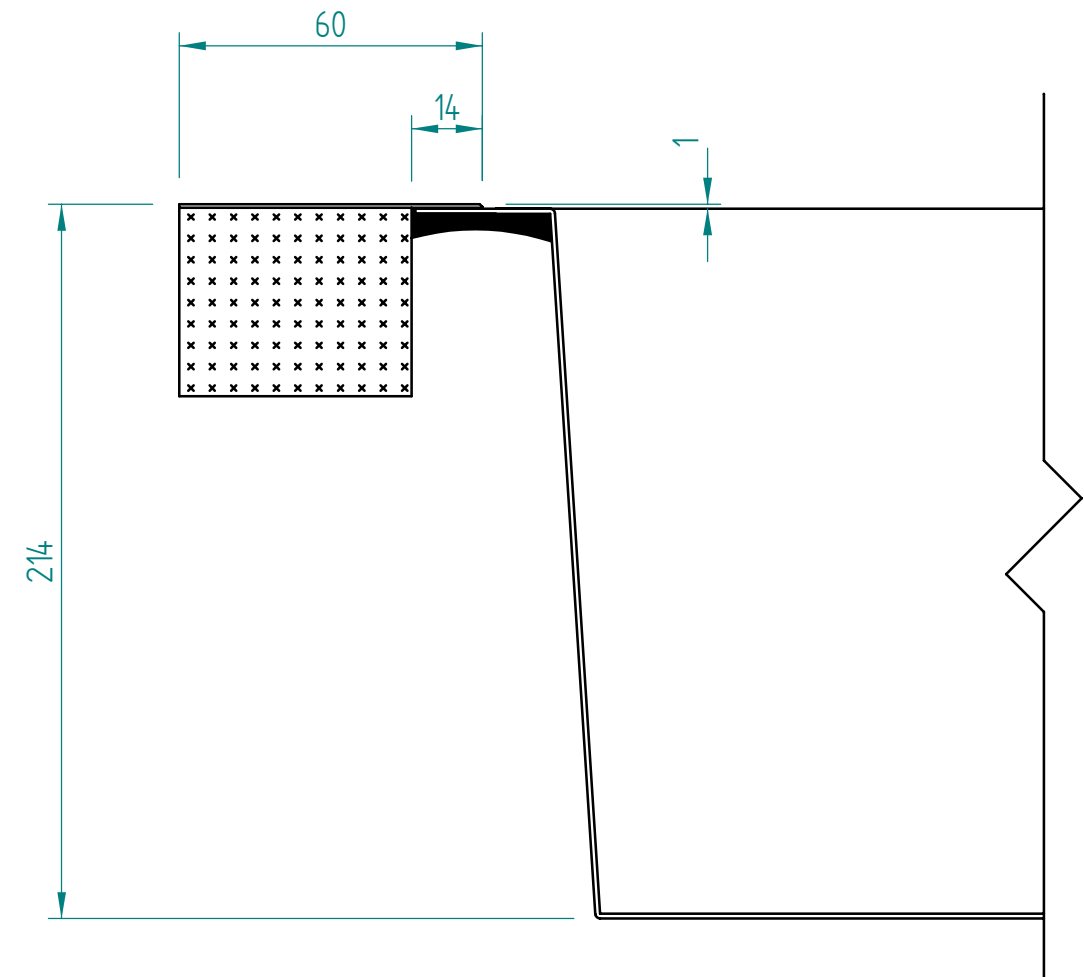

A - A

— visible edge

Kreslil:		Soubor:	Nahrazuje výkres:	
	Výrobek:	PPX 211		Měřítko:
	Název:	laminat		Datum:
			Číslo výkresu:	

— visible edge

A - A

Kreslil:		Soubor:	Nahrazuje výkres:	
	Výrobek:	PPX 211		Měřítko:
	Název:	solid wood		Datum:
			Číslo výkresu:	

A - A

— visible edge

Kreslil:		Soubor:	Nahrazuje výkres:	
	Výrobek:	PPX 211		Měřítko:
	Název:	acrylát		Datum:
			Číslo výkresu:	

— visible edge

A - A

Kreslil:		Soubor:	Nahrazuje výkres:
	Výrobek:	PPX 211	
	Název:	quartz OLD	
	Měřítko:	Datum:	
	Číslo výkresu:		

— visible edge

A - A

Kreslil:		Soubor:	Nahrazuje výkres:
	Výrobek:	PPX 211	
	Název:	quartz NEW	
	Měřítko:	Datum:	
	Číslo výkresu:		