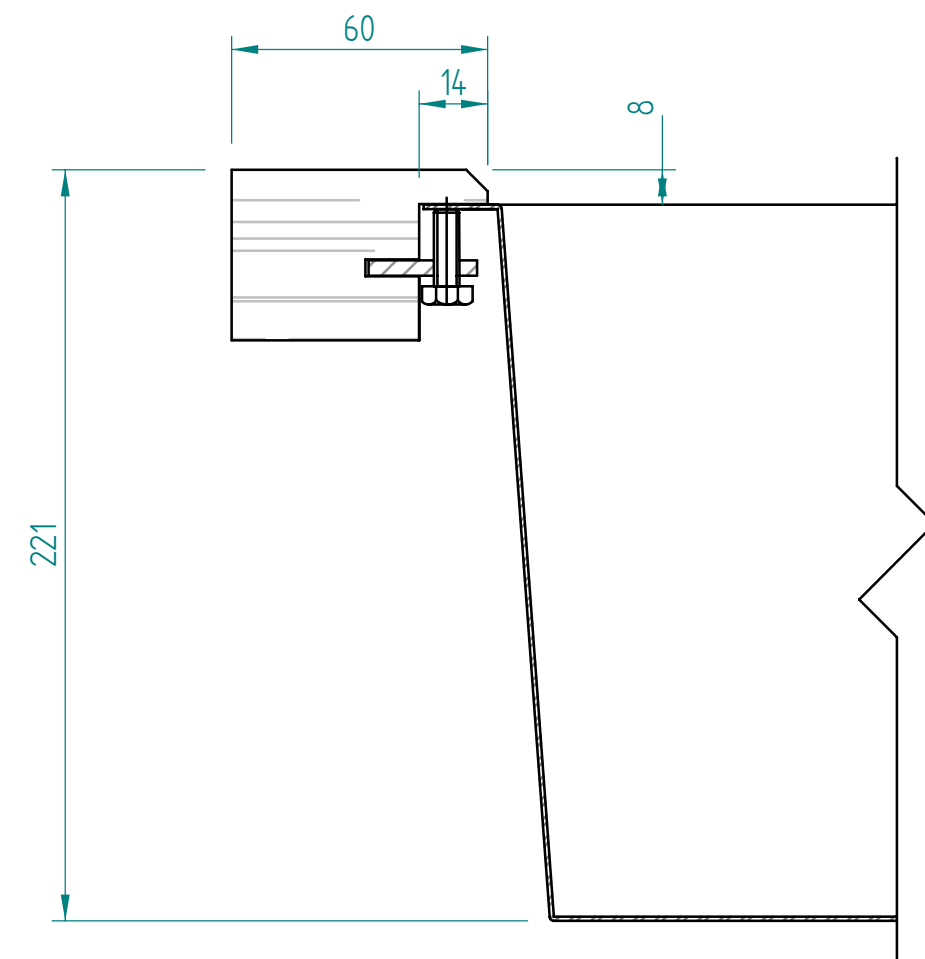

A - A

— visible edge

Kreslil:		Soubor:	Nahrazuje výkres:	
	Výrobek:	PPX 211		Měřítko:
	Název:	laminat		Datum:
			Číslo výkresu:	

— visible edge

A - A

Kreslil:		Soubor:	Nahrazuje výkres:	
	Výrobek:	PPX 211		Měřítko:
	Název:	solid wood		Datum:
			Číslo výkresu:	

A - A

— visible edge

Kreslil:		Soubor:	Nahrazuje výkres:	
	Výrobek:	PPX 211		Měřítko:
	Název:	acrylát		Datum:
			Číslo výkresu:	

— visible edge

A - A

Kreslil:		Soubor:	Nahrazuje výkres:
	Výrobek:	PPX 211	
	Název:	quartz OLD	
	Měřítko:	Datum:	
	Číslo výkresu:		

— visible edge

A - A

Kreslil:		Soubor:	Nahrazuje výkres:
	Výrobek:	PPX 211	
	Název:	quartz NEW	
	Měřítko:	Datum:	
	Číslo výkresu:		