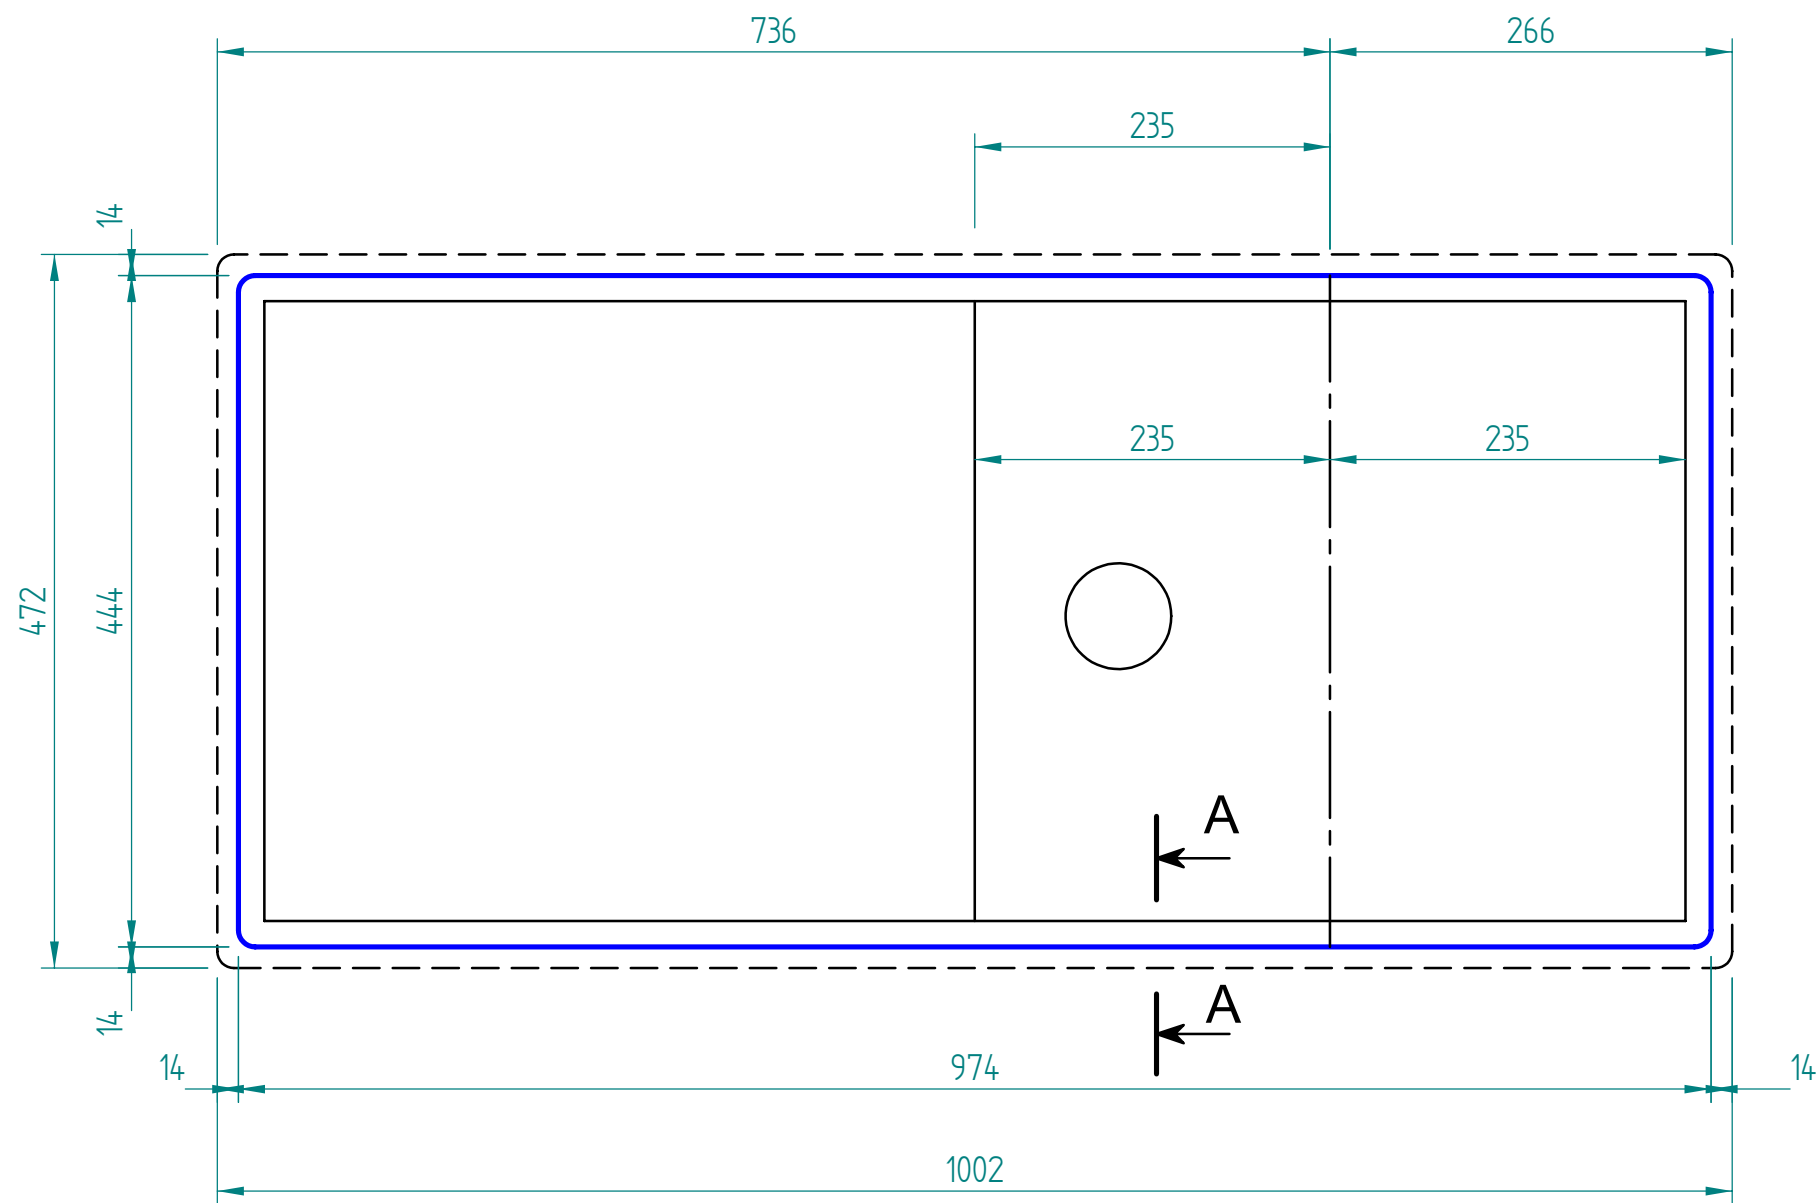

A - A

— visible edge

Kreslil:		Soubor:	Nahrazuje výkres:	
	Výrobek:	PPX 211		Měřítko:
	Název:	laminat		Datum:
			Číslo výkresu:	

— visible edge

A - A

Kreslil:		Soubor:	Nahrazuje výkres:	
	Výrobek:	PPX 211		Měřítko:
	Název:	solid wood		Datum:
			Číslo výkresu:	

A - A

— visible edge

Kreslil:		Soubor:	Nahrazuje výkres:	
	Výrobek:	PPX 211		Měřítko:
	Název:	acrylát		Datum:
			Číslo výkresu:	

— visible edge

A - A

Kreslil:		Soubor:	Nahrazuje výkres:
	Výrobek:	PPX 211	
	Název:	quartz OLD	
	Měřítko:	Datum:	
	Číslo výkresu:		

— visible edge

A - A

Kreslil:		Soubor:	Nahrazuje výkres:
	Výrobek:	PPX 211	
	Název:	quartz NEW	
	Měřítko:	Datum:	
	Číslo výkresu:		