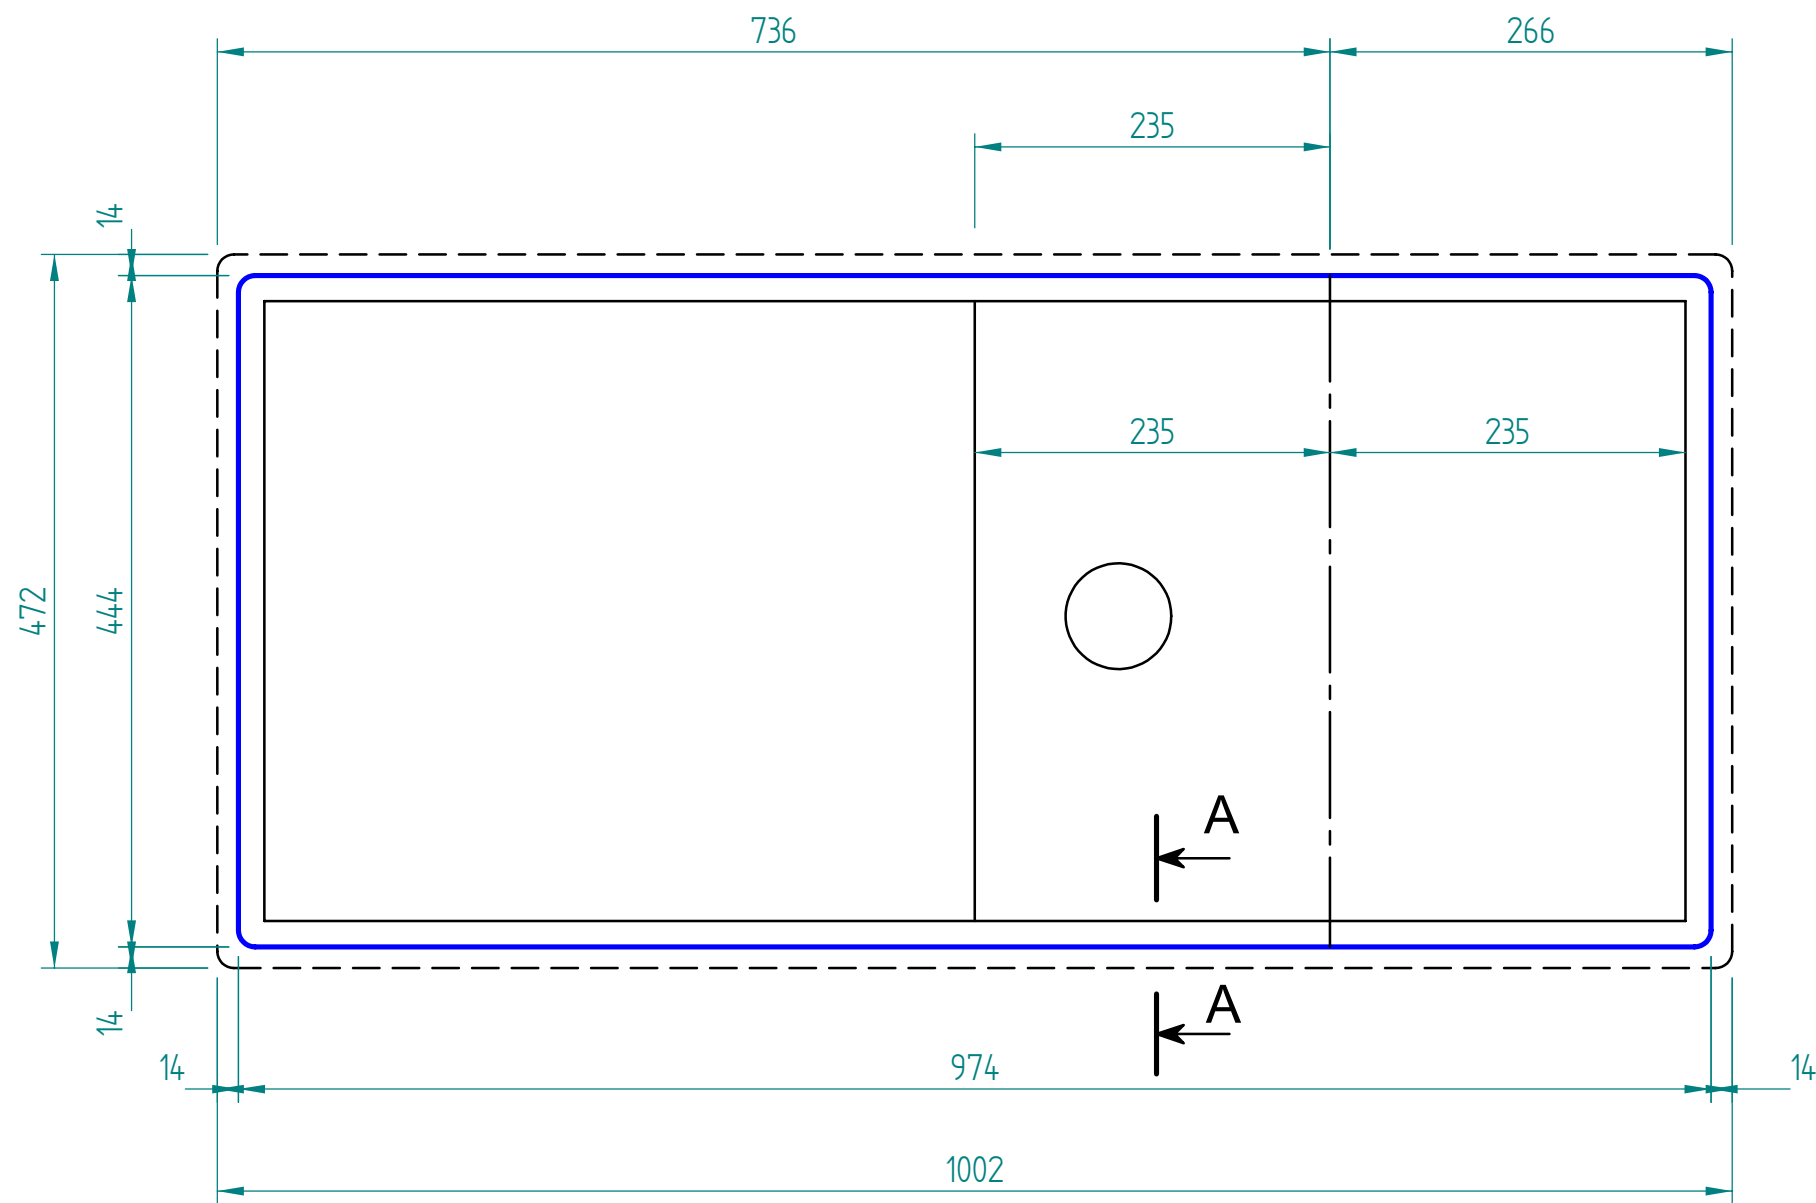

A - A

— visible edge

Kreslil:		Soubor:	Nahrazuje výkres:	
	Výrobek:	PPX 211		Měřítko:
	Název:	laminat		Datum:
			Číslo výkresu:	

— visible edge

A - A

Kreslil:		Soubor:	Nahrazuje výkres:	
	Výrobek:	PPX 211		Měřítko:
	Název:	solid wood		Datum:
			Číslo výkresu:	

A - A

— visible edge

Kreslil:		Soubor:	Nahrazuje výkres:	
	Výrobek:	PPX 211		Měřítko:
	Název:	acrylát		Datum:
			Číslo výkresu:	

— visible edge

A - A

Kreslil:		Soubor:	Nahrazuje výkres:
	Výrobek:	PPX 211	
	Název:	quartz OLD	
	Měřítko:	Datum:	
	Číslo výkresu:		

— visible edge

A - A

Kreslil:		Soubor:	Nahrazuje výkres:
	Výrobek:	PPX 211	
	Název:	quartz NEW	
	Měřítko:	Datum:	
	Číslo výkresu:		