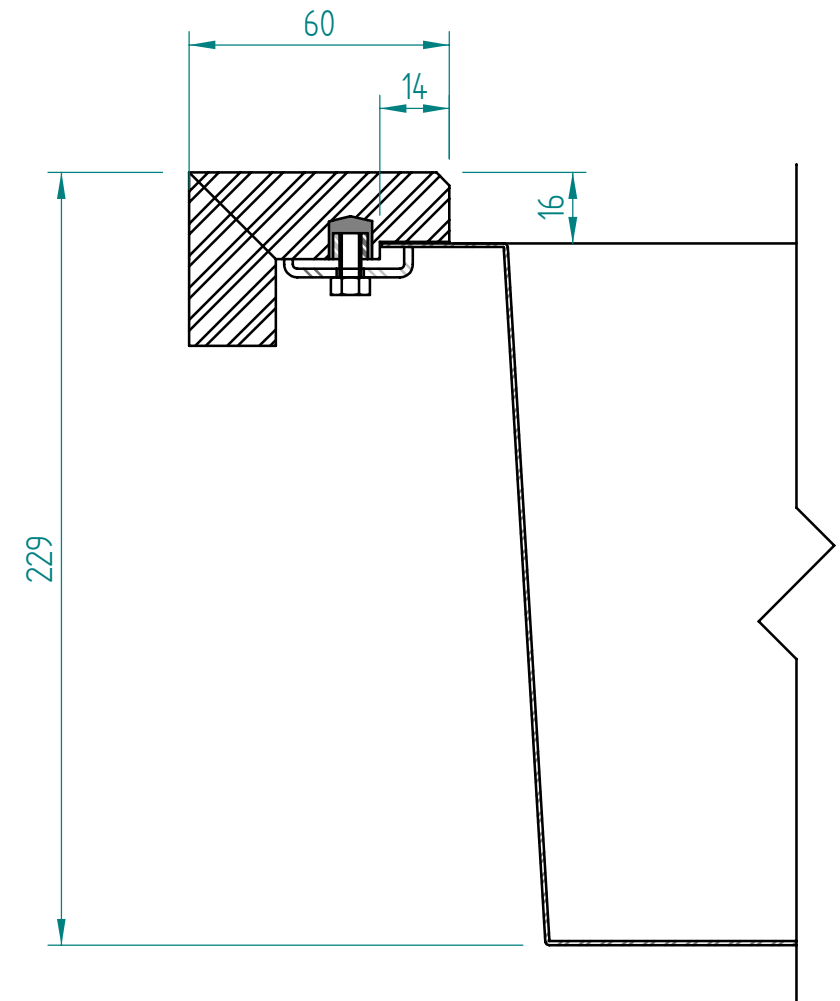

A - A

— visible edge

Kreslil:		Soubor:	Nahrazuje výkres:	
	Výrobek:	PPX 211		Měřítko:
	Název:	laminat		Datum:
			Číslo výkresu:	

— visible edge

A - A

Kreslil:		Soubor:	Nahrazuje výkres:	
	Výrobek:	PPX 211		Měřítko:
	Název:	solid wood		Datum:
			Číslo výkresu:	

A - A

— visible edge

Kreslil:		Soubor:	Nahrazuje výkres:	
	Výrobek:	PPX 211		Měřítko:
	Název:	acrylát		Datum:
			Číslo výkresu:	

— visible edge

A - A

Kreslil:		Soubor:	Nahrazuje výkres:
	Výrobek:	PPX 211	
	Název:	quartz OLD	
	Měřítko:	Datum:	
	Číslo výkresu:		

— visible edge

A - A

Kreslil:		Soubor:	Nahrazuje výkres:
	Výrobek:	PPX 211	
	Název:	quartz NEW	
	Měřítko:	Datum:	
	Číslo výkresu:		