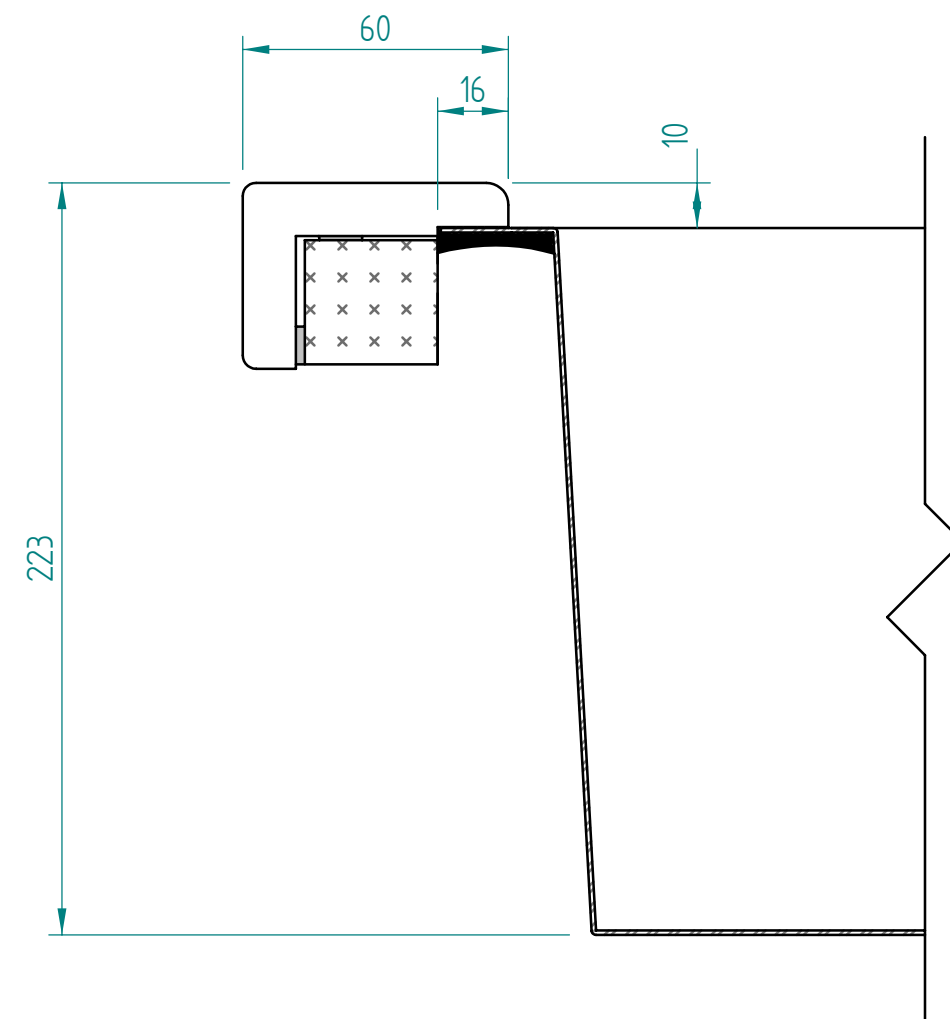

A - A

— visible edge

Kreslil:		Soubor:	Nahrazuje výkres:	
	Výrobek:	PPX 211		Měřítko:
	Název:	laminat		Datum:
			Číslo výkresu:	

— visible edge

A - A

Kreslil:		Soubor:	Nahrazuje výkres:	
	Výrobek:	PPX 211		Měřítko:
	Název:	solid wood		Datum:
			Číslo výkresu:	

A - A

— visible edge

Kreslil:		Soubor:	Nahrazuje výkres:	
	Výrobek:	PPX 211		Měřítko:
	Název:	acrylát		Datum:
			Číslo výkresu:	

— visible edge

A - A

Kreslil:		Soubor:	Nahrazuje výkres:
	Výrobek:	PPX 211	
	Název:	quartz OLD	
	Měřítko:	Datum:	
	Číslo výkresu:		

— visible edge

A - A

Kreslil:		Soubor:	Nahrazuje výkres:
	Výrobek:	PPX 211	
	Název:	quartz NEW	
	Měřítko:	Datum:	
	Číslo výkresu:		