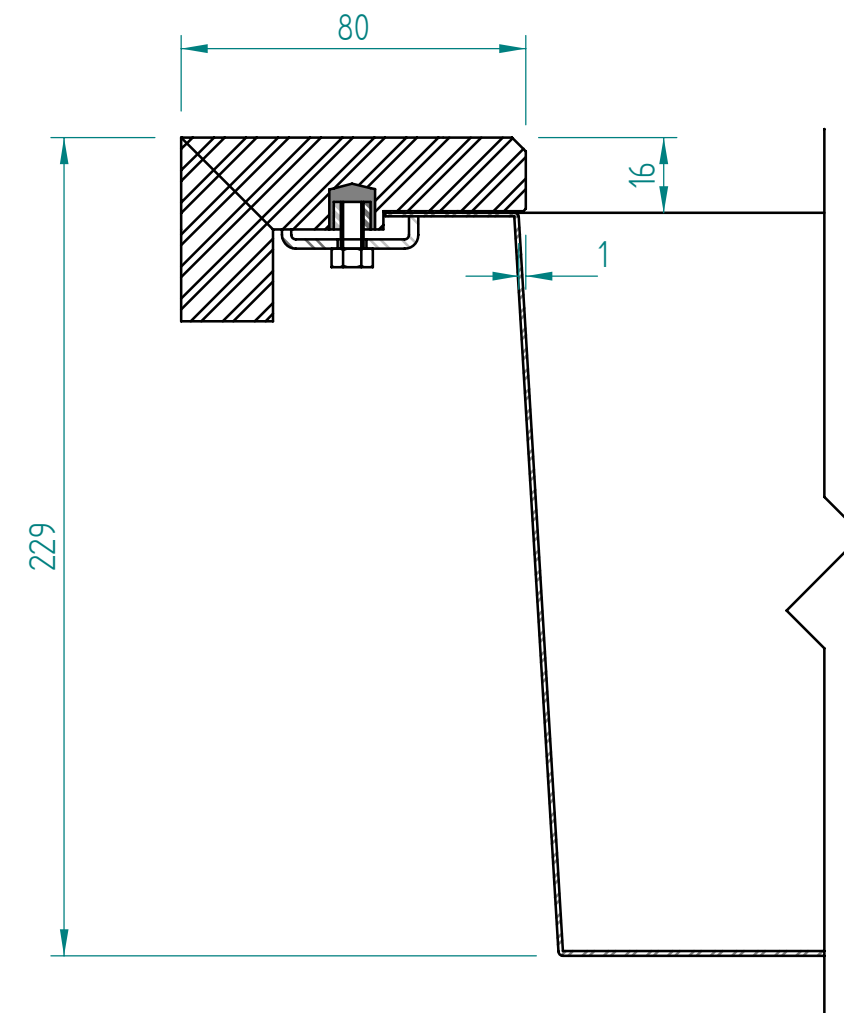

A - A

— visible edge

Kreslil:		Soubor:	Nahrazuje výkres:	
	Výrobek:	PPX 211		Měřítko:
	Název:	laminat		Datum:
			Číslo výkresu:	

— visible edge

A - A

Kreslil:		Soubor:	Nahrazuje výkres:	
	Výrobek:	PPX 211		Měřítko:
	Název:	solid wood		Datum:
			Číslo výkresu:	

A - A

— visible edge

Kreslil:		Soubor:	Nahrazuje výkres:	
	Výrobek:	PPX 211		Měřítko:
	Název:	acrylát		Datum:
			Číslo výkresu:	

— visible edge

A - A

Kreslil:		Soubor:	Nahrazuje výkres:
	Výrobek:	PPX 211	
	Název:	quartz OLD	
	Měřítko:	Datum:	
	Číslo výkresu:		

— visible edge

A - A

Kreslil:		Soubor:	Nahrazuje výkres:
	Výrobek:	PPX 211	
	Název:	quartz NEW	
	Měřítko:	Datum:	
	Číslo výkresu:		