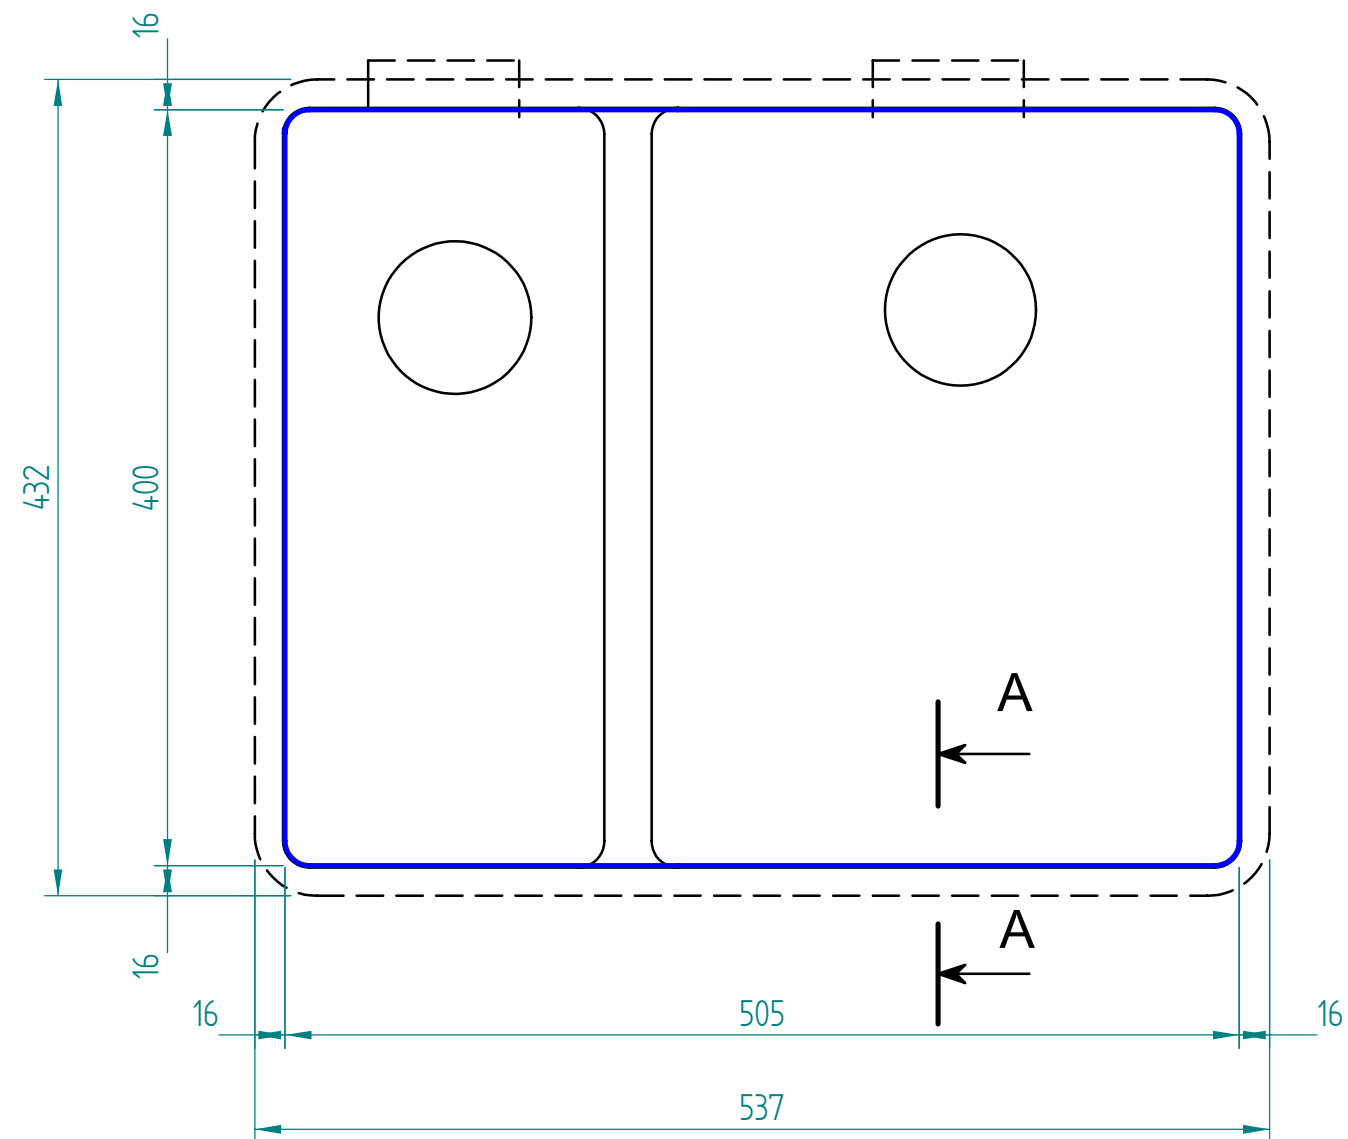

— visible edge

A - A

Kreslil:		Soubor:	Nahrazuje výkres:	
	Výrobek:	SR1007		Měřítko:
	Název:	laminate		Datum:
			Číslo výkresu:	

— visible edge

A - A

Kreslil:		Soubor:	Nahrazuje výkres:	
	Výrobek:	SR1007		Měřítko:
	Název:	solid wood		Datum:
			Číslo výkresu:	

— visible edge

A - A

Kreslil:		Soubor:	Nahrazuje výkres:
	Výrobek:	SR1007	Měřítko:
	Název:	Compact laminate	Datum:
			Číslo výkresu:

— visible edge

A - A

Kreslil:		Soubor:	Nahrazuje výkres:	
	Výrobek:	SR1007		Měřítko:
	Název:	acrylat		Datum:
			Číslo výkresu:	

— visible edge

A - A

Kreslil:		Soubor:	Nahrazuje výkres:	
	Výrobek:	SR1007		Měřítko:
	Název:	quartz OLD		Datum:
			Číslo výkresu:	

— visible edge

A - A

Kreslil:		Soubor:	Nahrazuje výkres:	
	Výrobek:	SR1007		Měřítko:
	Název:	quartz NEW		Datum:
			Číslo výkresu:	