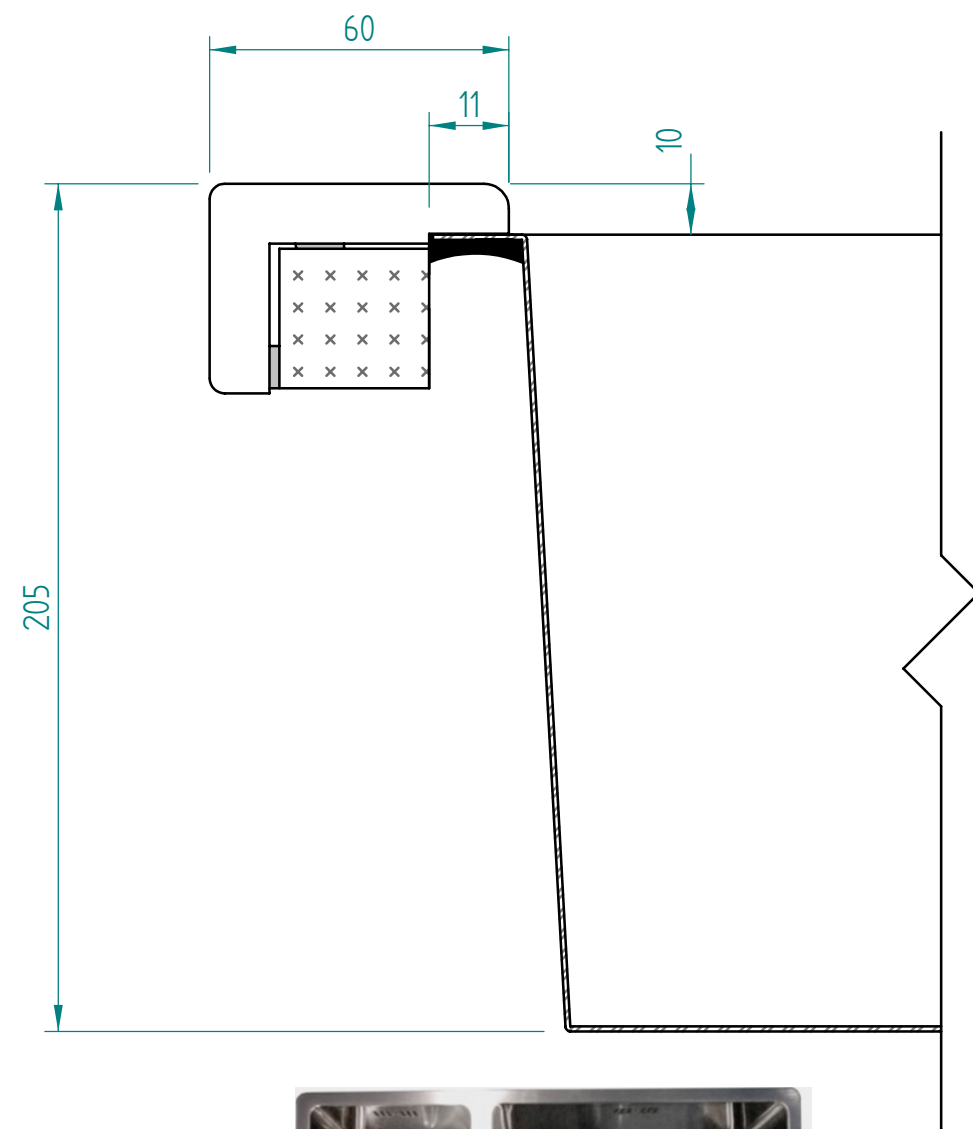

— visible edge

A - A

Kreslil:		Soubor:	Nahrazuje výkres:	
	Výrobek:	SR1007		Měřítko:
	Název:	laminate		Datum:
			Číslo výkresu:	

— visible edge

A - A

Kreslil:		Soubor:	Nahrazuje výkres:	
	Výrobek:	SR1007		Měřítko:
	Název:	solid wood		Datum:
			Číslo výkresu:	

— visible edge

A - A

Kreslil:		Soubor:	Nahrazuje výkres:
	Výrobek:	SR1007	Měřítko:
	Název:	Compact laminate	Datum:
			Číslo výkresu:

— visible edge

A - A

Kreslil:		Soubor:	Nahrazuje výkres:	
	Výrobek:	SR1007		Měřítko:
	Název:	acrylat		Datum:
			Číslo výkresu:	

— visible edge

A - A

Kreslil:		Soubor:	Nahrazuje výkres:	
	Výrobek:	SR1007		Měřítko:
	Název:	quartz OLD		Datum:
			Číslo výkresu:	

— visible edge

A - A

Kreslil:		Soubor:	Nahrazuje výkres:	
	Výrobek:	SR1007		Měřítko:
	Název:	quartz NEW		Datum:
			Číslo výkresu:	