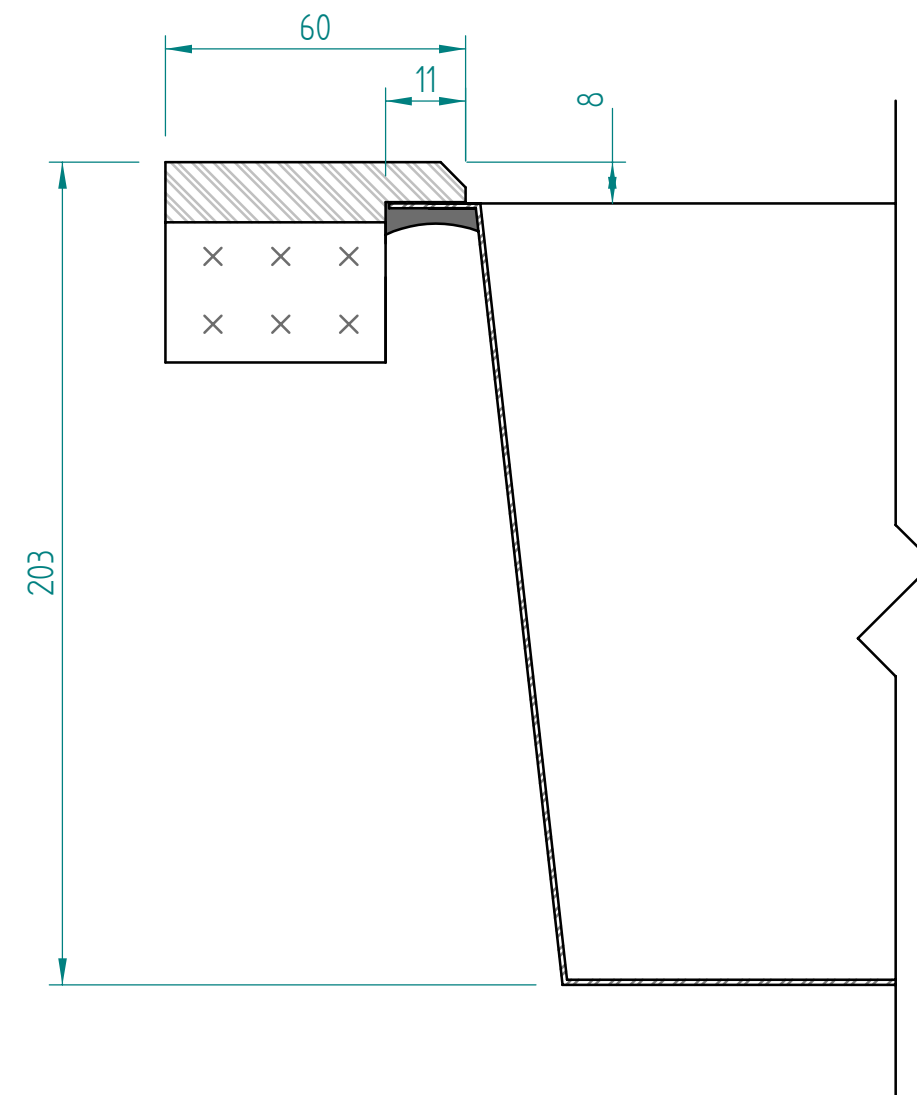

— visible edge

A - A

Kreslil:		Soubor:	Nahrazuje výkres:	
	Výrobek:	SR1007		Měřítko:
	Název:	laminate		Datum:
			Číslo výkresu:	

— visible edge

A - A

Kreslil:		Soubor:	Nahrazuje výkres:	
	Výrobek:	SR1007		Měřítko:
	Název:	solid wood		Datum:
			Číslo výkresu:	

— visible edge

A - A

Kreslil:		Soubor:	Nahrazuje výkres:
	Výrobek:	SR1007	Měřítko:
	Název:	Compact laminate	Datum:
			Číslo výkresu:

— visible edge

A - A

Kreslil:		Soubor:	Nahrazuje výkres:	
	Výrobek:	SR1007		Měřítko:
	Název:	acrylat		Datum:
			Číslo výkresu:	

— visible edge

A - A

Kreslil:		Soubor:	Nahrazuje výkres:	
	Výrobek:	SR1007		Měřítko:
	Název:	quartz OLD		Datum:
			Číslo výkresu:	

— visible edge

A - A

Kreslil:		Soubor:	Nahrazuje výkres:	
	Výrobek:	SR1007		Měřítko:
	Název:	quartz NEW		Datum:
			Číslo výkresu:	