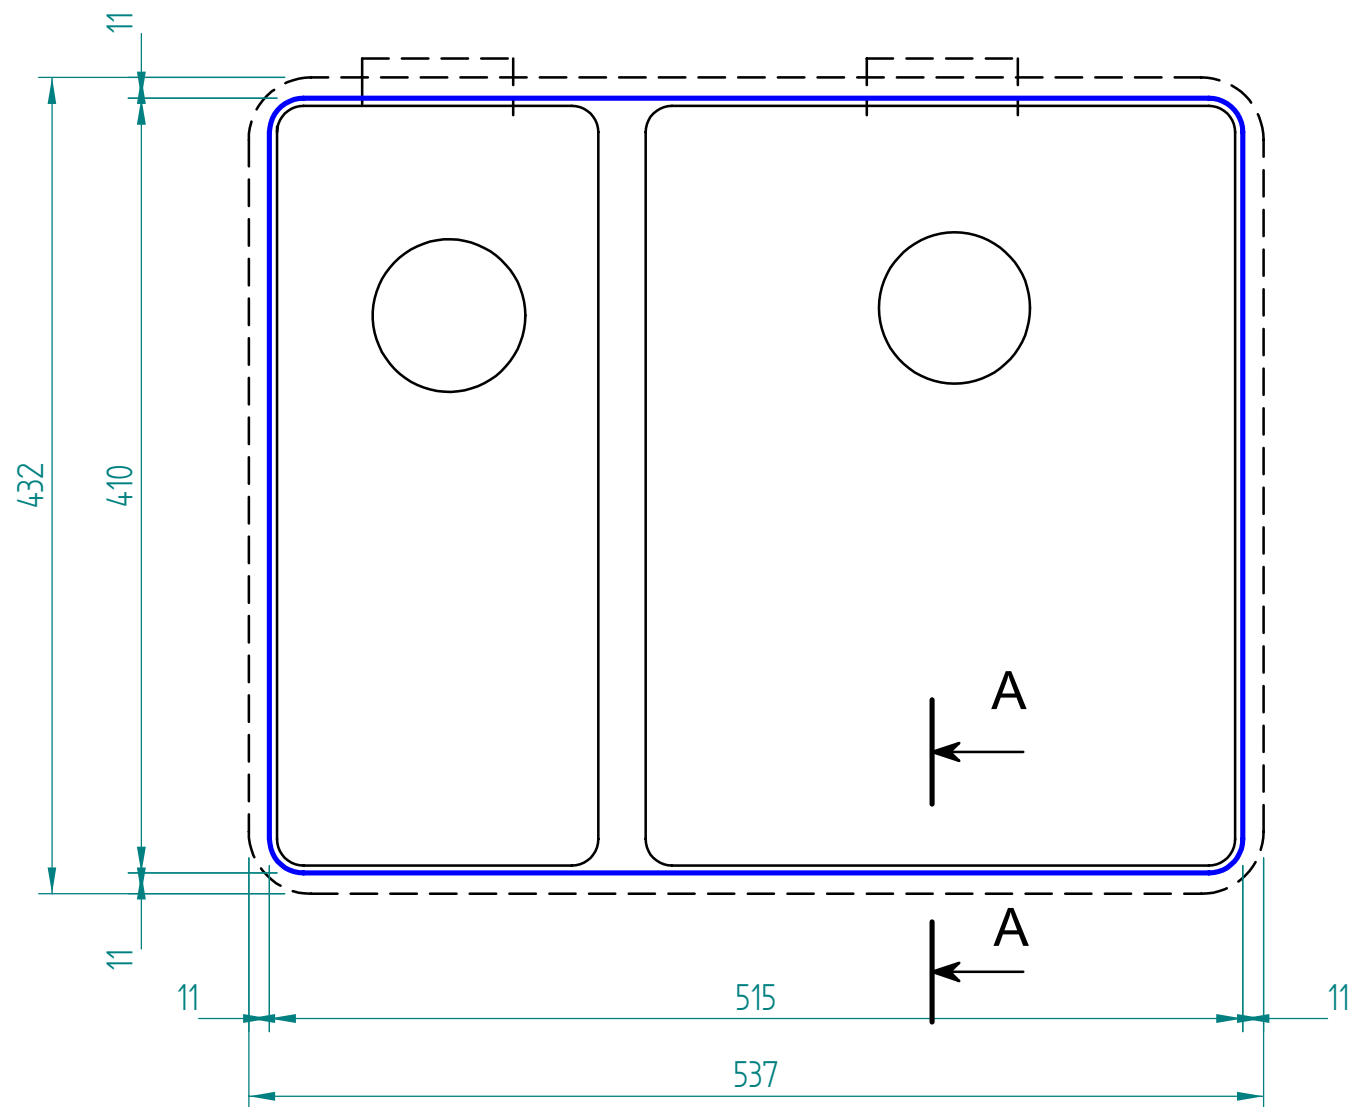

— visible edge

A - A

Kreslil:		Soubor:	Nahrazuje výkres:	
	Výrobek:	SR1007		Měřítko:
	Název:	laminate		Datum:
			Číslo výkresu:	

— visible edge

A - A

Kreslil:		Soubor:	Nahrazuje výkres:	
	Výrobek:	SR1007		Měřítko:
	Název:	solid wood		Datum:
			Číslo výkresu:	

— visible edge

A - A

Kreslil:		Soubor:	Nahrazuje výkres:
	Výrobek:	SR1007	Měřítko:
	Název:	Compact laminate	Datum:
			Číslo výkresu:

— visible edge

A - A

Kreslil:		Soubor:	Nahrazuje výkres:	
	Výrobek:	SR1007		Měřítko:
	Název:	acrylat		Datum:
			Číslo výkresu:	

— visible edge

A - A

Kreslil:		Soubor:	Nahrazuje výkres:	
	Výrobek:	SR1007		Měřítko:
	Název:	quartz OLD		Datum:
			Číslo výkresu:	

— visible edge

A - A

Kreslil:		Soubor:	Nahrazuje výkres:	
	Výrobek:	SR1007		Měřítko:
	Název:	quartz NEW		Datum:
			Číslo výkresu:	