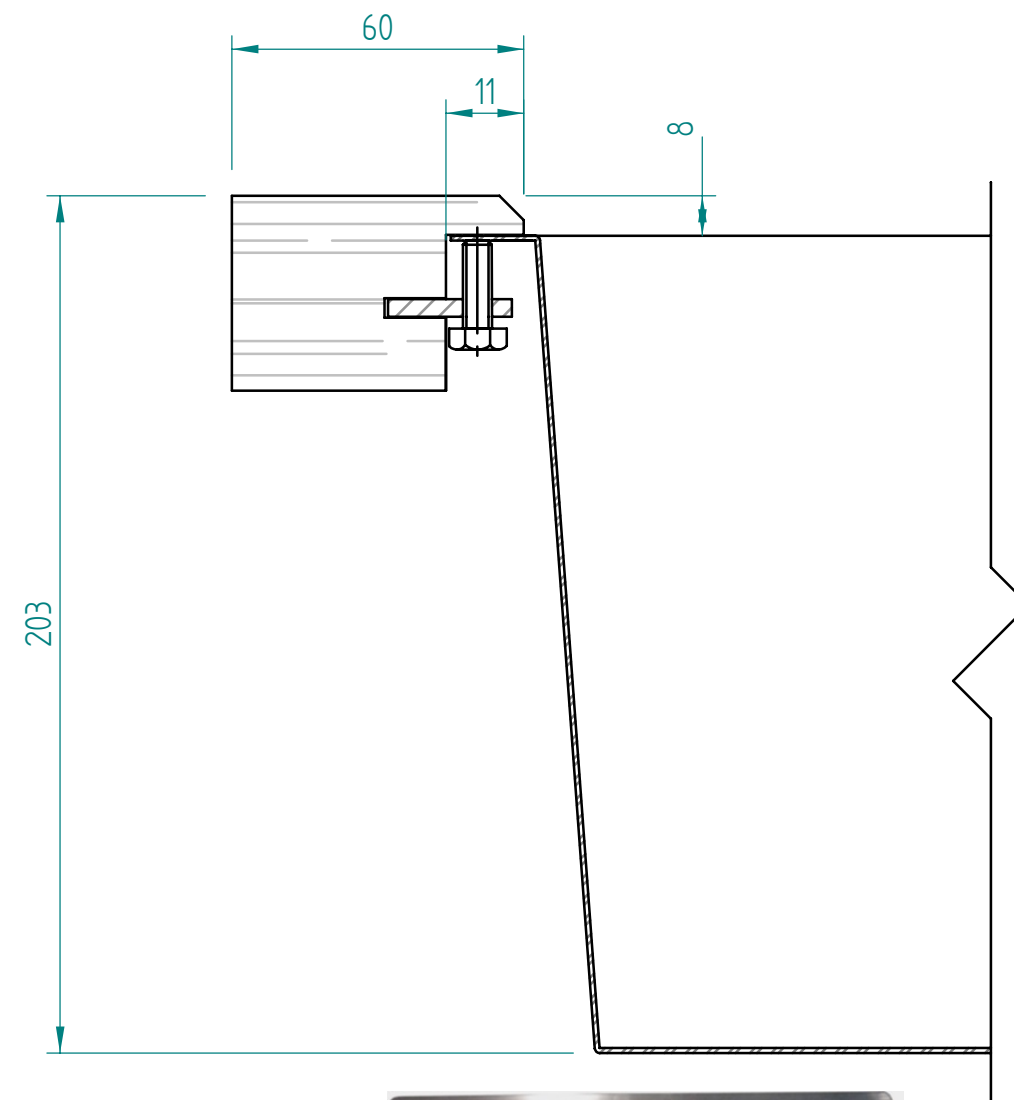

— visible edge

A - A

Kreslil:		Soubor:	Nahrazuje výkres:	
	Výrobek:	SR1007		Měřítko:
	Název:	laminate		Datum:
			Číslo výkresu:	

— visible edge

A - A

Kreslil:		Soubor:	Nahrazuje výkres:	
	Výrobek:	SR1007		Měřítko:
	Název:	solid wood		Datum:
			Číslo výkresu:	

— visible edge

A - A

Kreslil:		Soubor:	Nahrazuje výkres:
	Výrobek:	SR1007	Měřítko:
	Název:	Compact laminate	Datum:
			Číslo výkresu:

— visible edge

A - A

Kreslil:		Soubor:	Nahrazuje výkres:	
	Výrobek:	SR1007		Měřítko:
	Název:	acrylat		Datum:
			Číslo výkresu:	

— visible edge

A - A

Kreslil:		Soubor:	Nahrazuje výkres:	
	Výrobek:	SR1007		Měřítko:
	Název:	quartz OLD		Datum:
			Číslo výkresu:	

— visible edge

A - A

Kreslil:		Soubor:	Nahrazuje výkres:	
	Výrobek:	SR1007		Měřítko:
	Název:	quartz NEW		Datum:
			Číslo výkresu:	