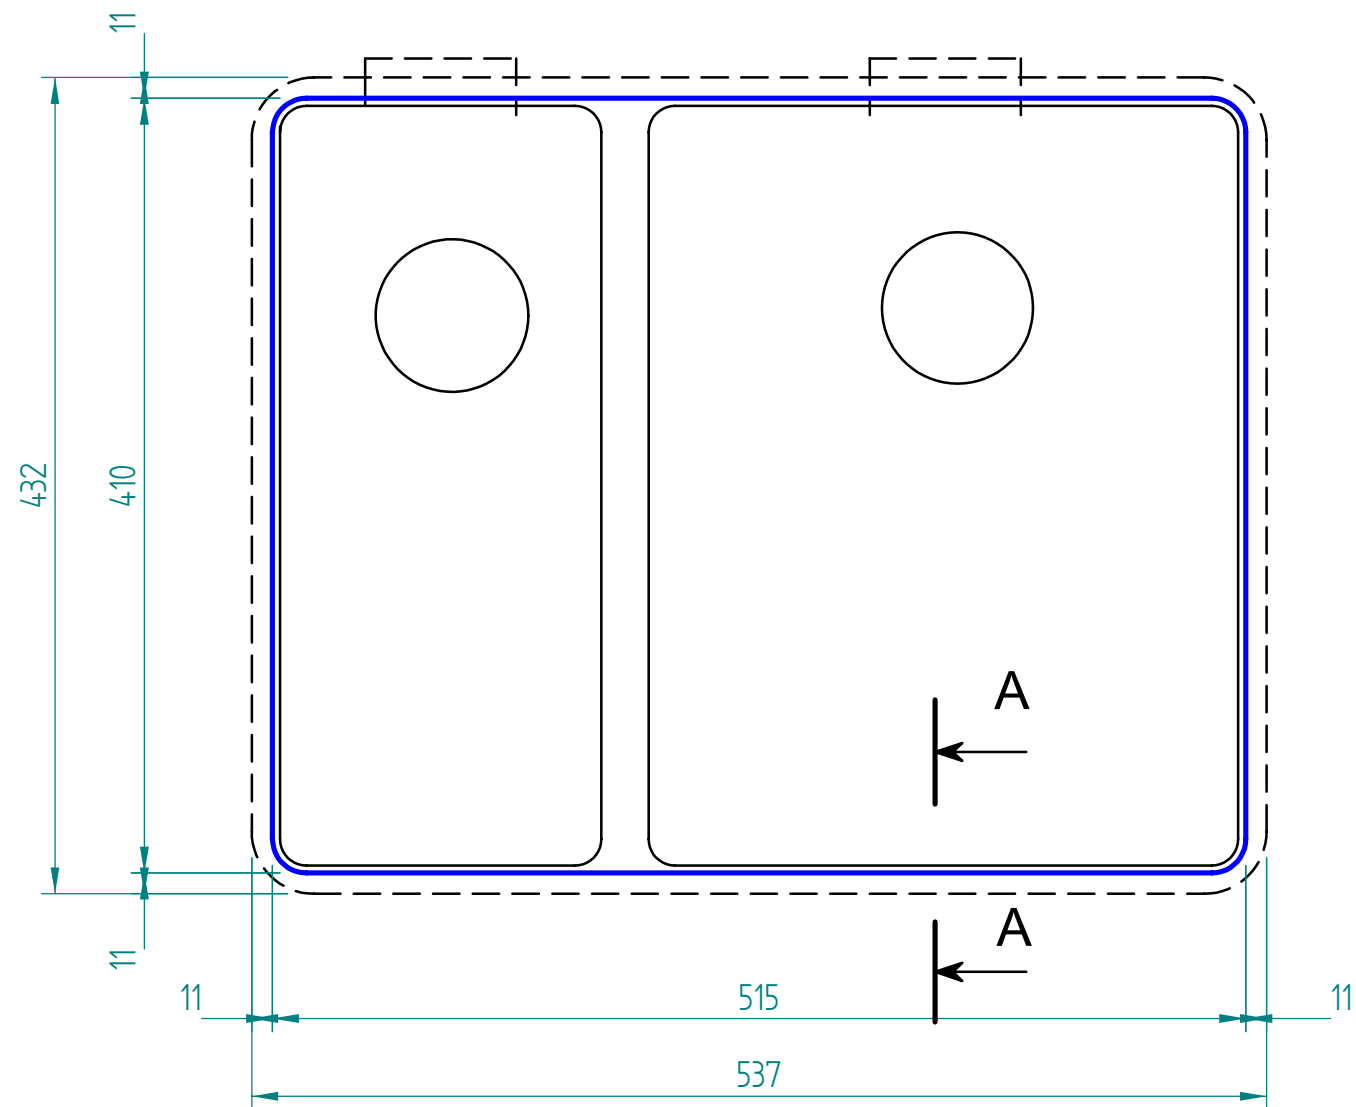

— visible edge

A - A

Kreslil:		Soubor:	Nahrazuje výkres:	
	Výrobek:	SR1007		Měřítko:
	Název:	laminate		Datum:
			Číslo výkresu:	

— visible edge

A - A

Kreslil:		Soubor:	Nahrazuje výkres:	
	Výrobek:	SR1007		Měřítko:
	Název:	solid wood		Datum:
			Číslo výkresu:	

— visible edge

A - A

Kreslil:		Soubor:	Nahrazuje výkres:
	Výrobek:	SR1007	Měřítko:
	Název:	Compact laminate	Datum:
			Číslo výkresu:

— visible edge

A - A

Kreslil:		Soubor:	Nahrazuje výkres:	
	Výrobek:	SR1007		Měřítko:
	Název:	acrylat		Datum:
			Číslo výkresu:	

— visible edge

A - A

Kreslil:		Soubor:	Nahrazuje výkres:	
	Výrobek:	SR1007		Měřítko:
	Název:	quartz OLD		Datum:
			Číslo výkresu:	

— visible edge

A - A

Kreslil:		Soubor:	Nahrazuje výkres:	
	Výrobek:	SR1007		Měřítko:
	Název:	quartz NEW		Datum:
			Číslo výkresu:	