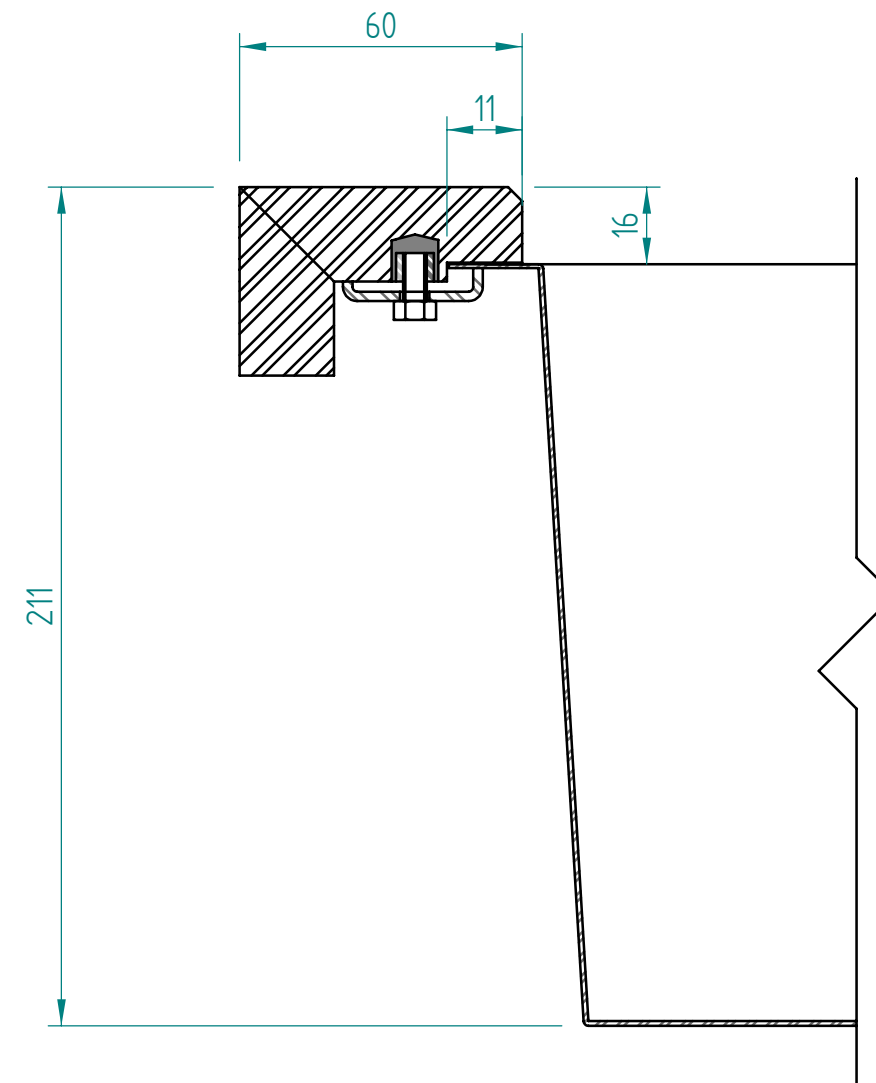

— visible edge

A - A

Kreslil:		Soubor:	Nahrazuje výkres:	
	Výrobek:	SR1007		Měřítko:
	Název:	laminate		Datum:
			Číslo výkresu:	

— visible edge

A - A

Kreslil:		Soubor:	Nahrazuje výkres:	
	Výrobek:	SR1007		Měřítko:
	Název:	solid wood		Datum:
			Číslo výkresu:	

— visible edge

A - A

Kreslil:		Soubor:	Nahrazuje výkres:
	Výrobek:	SR1007	Měřítko:
	Název:	Compact laminate	Datum:
			Číslo výkresu:

— visible edge

A - A

Kreslil:		Soubor:	Nahrazuje výkres:	
	Výrobek:	SR1007		Měřítko:
	Název:	acrylat		Datum:
			Číslo výkresu:	

— visible edge

A - A

Kreslil:		Soubor:	Nahrazuje výkres:	
	Výrobek:	SR1007		Měřítko:
	Název:	quartz OLD		Datum:
			Číslo výkresu:	

— visible edge

A - A

Kreslil:		Soubor:	Nahrazuje výkres:	
	Výrobek:	SR1007		Měřítko:
	Název:	quartz NEW		Datum:
			Číslo výkresu:	