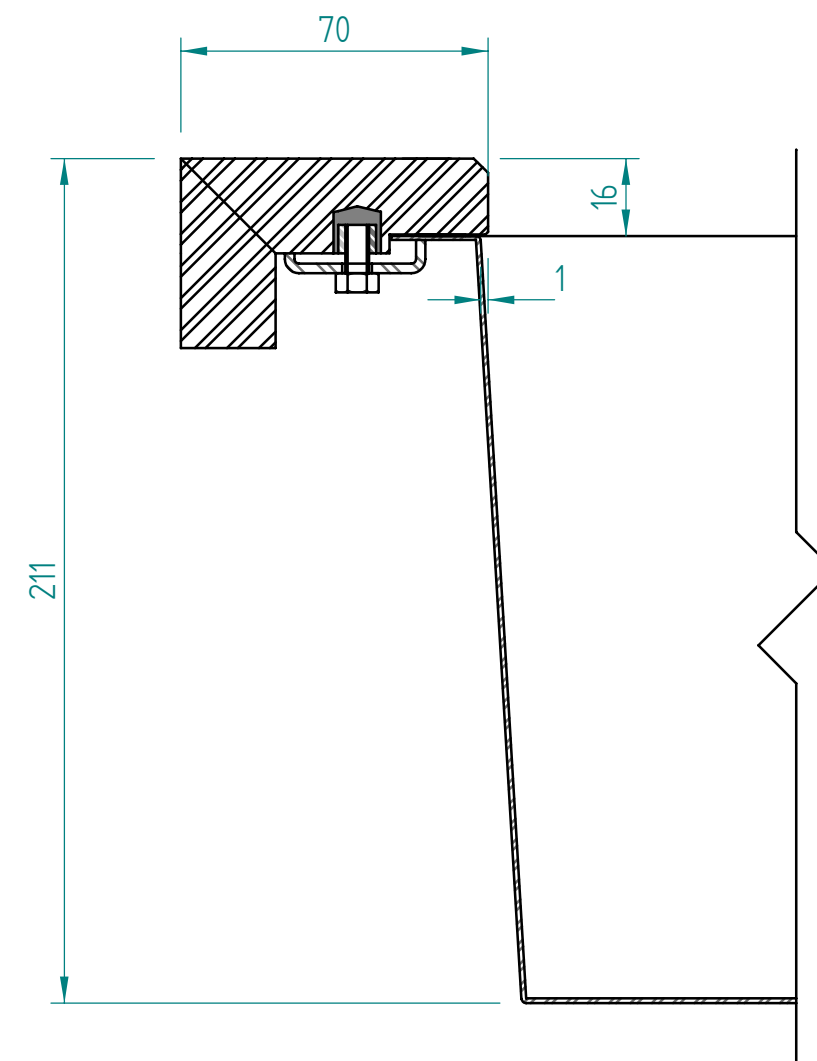

— visible edge

A - A

Kreslil:		Soubor:	Nahrazuje výkres:	
	Výrobek:	SR1007		Měřítko:
	Název:	laminate		Datum:
			Číslo výkresu:	

— visible edge

A - A

Kreslil:		Soubor:	Nahrazuje výkres:	
	Výrobek:	SR1007		Měřítko:
	Název:	solid wood		Datum:
			Číslo výkresu:	

— visible edge

A - A

Kreslil:		Soubor:	Nahrazuje výkres:
	Výrobek:	SR1007	Měřítko:
	Název:	Compact laminate	Datum:
			Číslo výkresu:

— visible edge

A - A

Kreslil:		Soubor:	Nahrazuje výkres:	
	Výrobek:	SR1007		Měřítko:
	Název:	acrylat		Datum:
			Číslo výkresu:	

— visible edge

A - A

Kreslil:		Soubor:	Nahrazuje výkres:	
	Výrobek:	SR1007		Měřítko:
	Název:	quartz OLD		Datum:
			Číslo výkresu:	

— visible edge

A - A

Kreslil:		Soubor:	Nahrazuje výkres:	
	Výrobek:	SR1007		Měřítko:
	Název:	quartz NEW		Datum:
			Číslo výkresu:	