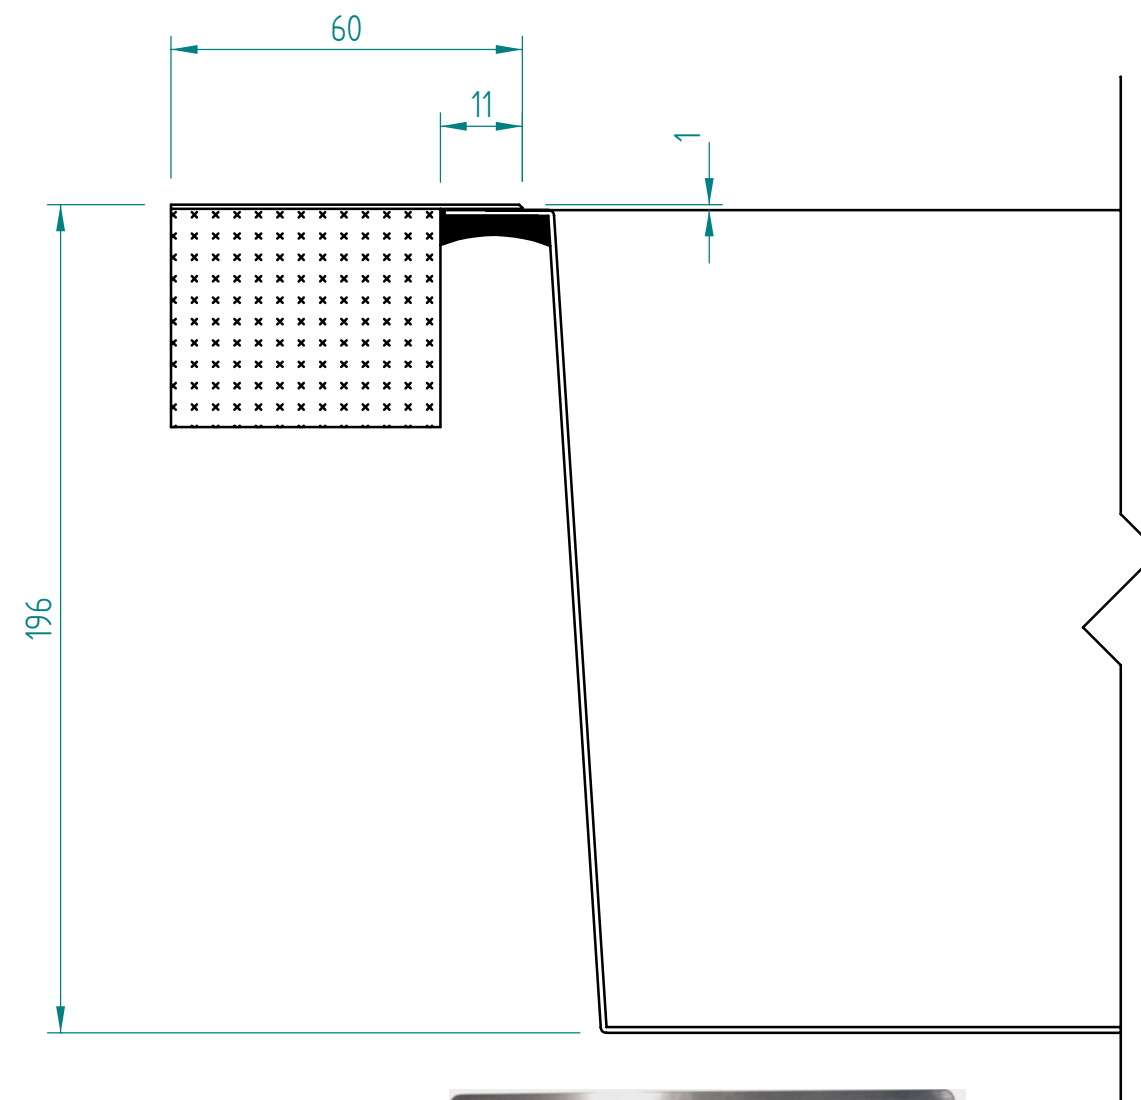

— visible edge

A - A

Kreslil:		Soubor:	Nahrazuje výkres:	
	Výrobek:	SR1007		Měřítko:
	Název:	laminate		Datum:
			Číslo výkresu:	

— visible edge

A - A

Kreslil:		Soubor:	Nahrazuje výkres:	
	Výrobek:	SR1007		Měřítko:
	Název:	solid wood		Datum:
			Číslo výkresu:	

— visible edge

A - A

Kreslil:		Soubor:	Nahrazuje výkres:
	Výrobek:	SR1007	Měřítko:
	Název:	Compact laminate	Datum:
			Číslo výkresu:

— visible edge

A - A

Kreslil:		Soubor:	Nahrazuje výkres:	
	Výrobek:	SR1007		Měřítko:
	Název:	acrylat		Datum:
			Číslo výkresu:	

— visible edge

A - A

Kreslil:		Soubor:	Nahrazuje výkres:	
	Výrobek:	SR1007		Měřítko:
	Název:	quartz OLD		Datum:
			Číslo výkresu:	

— visible edge

A - A

Kreslil:		Soubor:	Nahrazuje výkres:	
	Výrobek:	SR1007		Měřítko:
	Název:	quartz NEW		Datum:
			Číslo výkresu:	